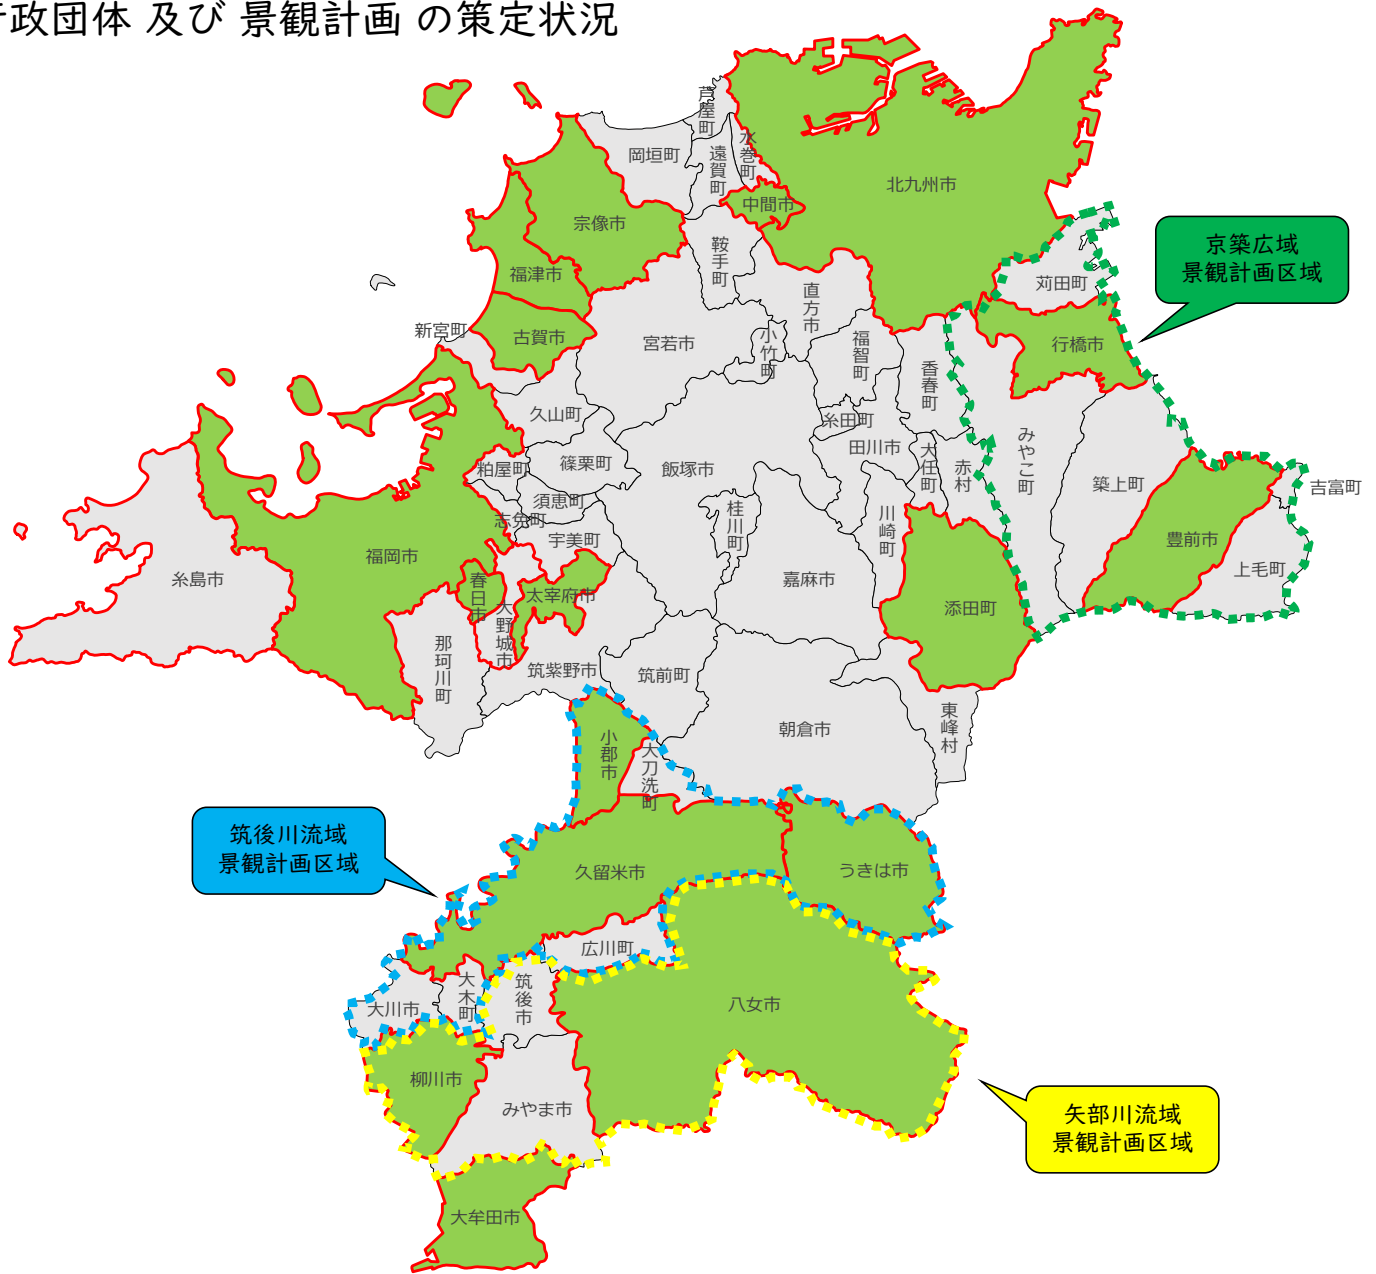

景観行政団体 及び 景観計画 の策定状況

景観行政団体及び景観計画の策定状況 (R8年5月24日時点)

	景観行政団体	景観計画	計画名	
1	福岡県	○	矢部川流域景観計画 筑後川流域景観計画 京築広域景観計画	
2	北九州市	○	北九州市景観計画	
3	福岡市	○	福岡市景観計画	
4	大牟田市	○	大牟田市景観計画	
5	久留米市	○	久留米市景観計画	
6	柳川市	○	柳川市景観計画	
7	八女市	○	八女市文化的景観計画	
8	行橋市	○	行橋市景観計画	
9	豊前市	○	豊前市景観計画	
10	中間市	○	中間市景観計画	
11	小郡市	○	小郡市景観計画	
12	宗像市	○	宗像市景観計画	
13	太宰府市	○	太宰府市景観まちづくり計画	
14	古賀市	○	古賀市景観計画	
15	福津市	○	福津市景観計画	
16	うきは市	○	うきは市景観計画	
17	添田町	○	添田町景観計画	
18	春日市	○	春日市景観計画	
19	糸島市	○		
20	大野城市	○		
	計	20	18	※福岡県を含む

【凡例】

○景観行政団体、景観計画

… 景観行政団体の市町村

… 景観計画策定済み市町村
⇒景観計画の届出は 各市町村へ

○広域景観計画 ⇒景観計画の届出は ※印は 各市町村へ
その他は 福岡県へ

… 矢部川流域景観計画区域
柳川市※、八女市※、筑後市、
みやま市

… 筑後川流域景観計画区域
久留米市※、うきは市※、
大川市、小郡市※、大木町、
大刀洗町、広川町

… 京築広域景観計画区域
行橋市※、豊前市※、苅田町、
吉富町、上毛町、築上町、みやこ町