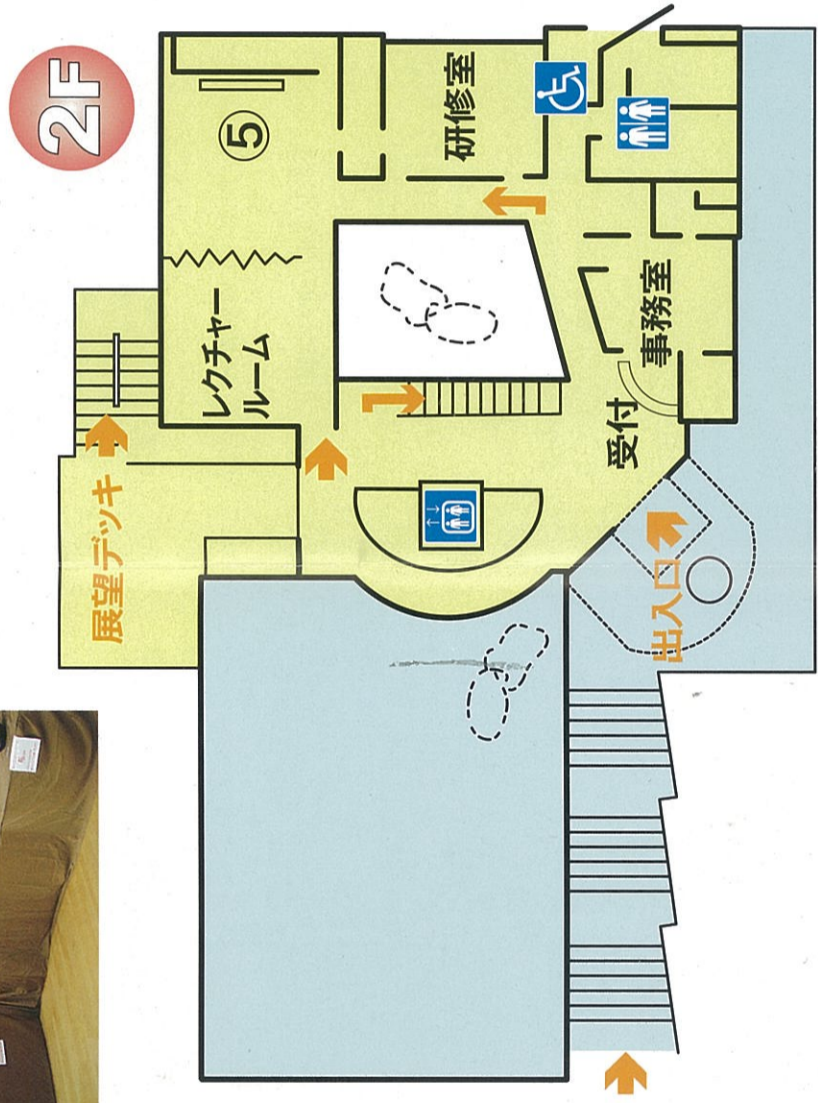

# Hiraodai Guide Map 平尾台案内マップ

⑤ ハイビジョンシアターのご案内  
Guide of high-definition television theater  
平尾台の自然を大画面のハイビジョン映像で見ることが  
できます。

## ④ 展示のご紹介 Guide of exhibition

1F展示スペースでは野草や生き物・アートのフラワー  
など、様々な展示を随時開催しております。  
是非ご覧下さい。

① 生態ジオラマ  
Karst terrain life and nature  
平尾台の草原で起る生き物  
たちのドラマを生態ジオラマで  
再現。正面のパソコン画面を  
タッチするとそれぞれの生き物  
たちの解説が映像とともに紹介  
されます。

③ 平尾台自然大図鑑Q&A  
Karst terrain Q&A  
タッチパネルで平尾台の  
情報が検索できます。  
また、平尾台クイズは難問  
がたくさん!  
いざチャレンジ!

② 散策コースジオラマ  
Let's go walking in hiraodai  
タッチパネルで7つの散策コースの  
案内が見える事が出来ます。  
コース毎のビューポイントや地形の  
特徴などを映像付きで紹介します。  
フィールドに出かける前に要チェック!

① 生態ジオラマ  
Karst terrain life and nature  
平尾台の草原で起る生き物  
たちのドラマを生態ジオラマで  
再現。正面のパソコン画面を  
タッチするとそれぞれの生き物  
たちの解説が映像とともに紹介  
されます。

★上映内容★  
〈平尾台 四季の詩〉(約15分)  
四季の移り変わりを通して、生き物達の営みや植物の息吹き、そこに  
生きる人々など自然のすべての鼓動を感じて下さい。  
〈平尾台の不思議〉(約10分)  
長い年月をかけて、ゆっくりと作りあげられた平尾台の不思議な大地  
の誕生から現在までの歴史を紹介いたします。  
※上映は随時受付けています。  
ご覧になりたい方は職員までお知らせください。