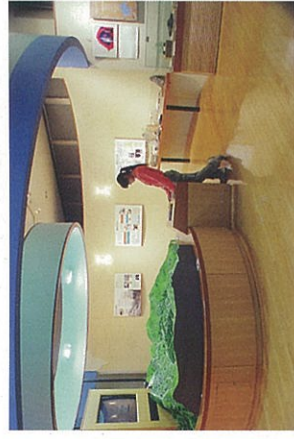

## ④ 展示のご紹介 Guide of exhibition

1F展示スペースでは野草や生き物・アートのフラワー  
など、様々な展示を随時開催しております。  
是非ご覧下さい。

① 生態ジオラマ  
Karst terrain life and nature  
平尾台の草原で起る生き物  
たちのドラマを生態ジオラマで  
再現。正面のパソコン画面を  
タッチするとそれぞれの生き物  
たちの解説が映像とともに紹介  
されます。

③ 平尾台自然大図鑑Q&A  
Karst terrain Q&A  
タッチパネルで平尾台の  
情報が検索できます。  
また、平尾台クイズは難問  
がたくさん!  
いざチャレンジ!

② 散策コースジオラマ  
Let's go walking in hiraodai  
タッチパネルで7つの散策コースの  
案内が見える事が出来ます。  
コース毎のビューポイントや地形の  
特徴などを映像付きで紹介します。  
フィールドに出かける前に要チェック!