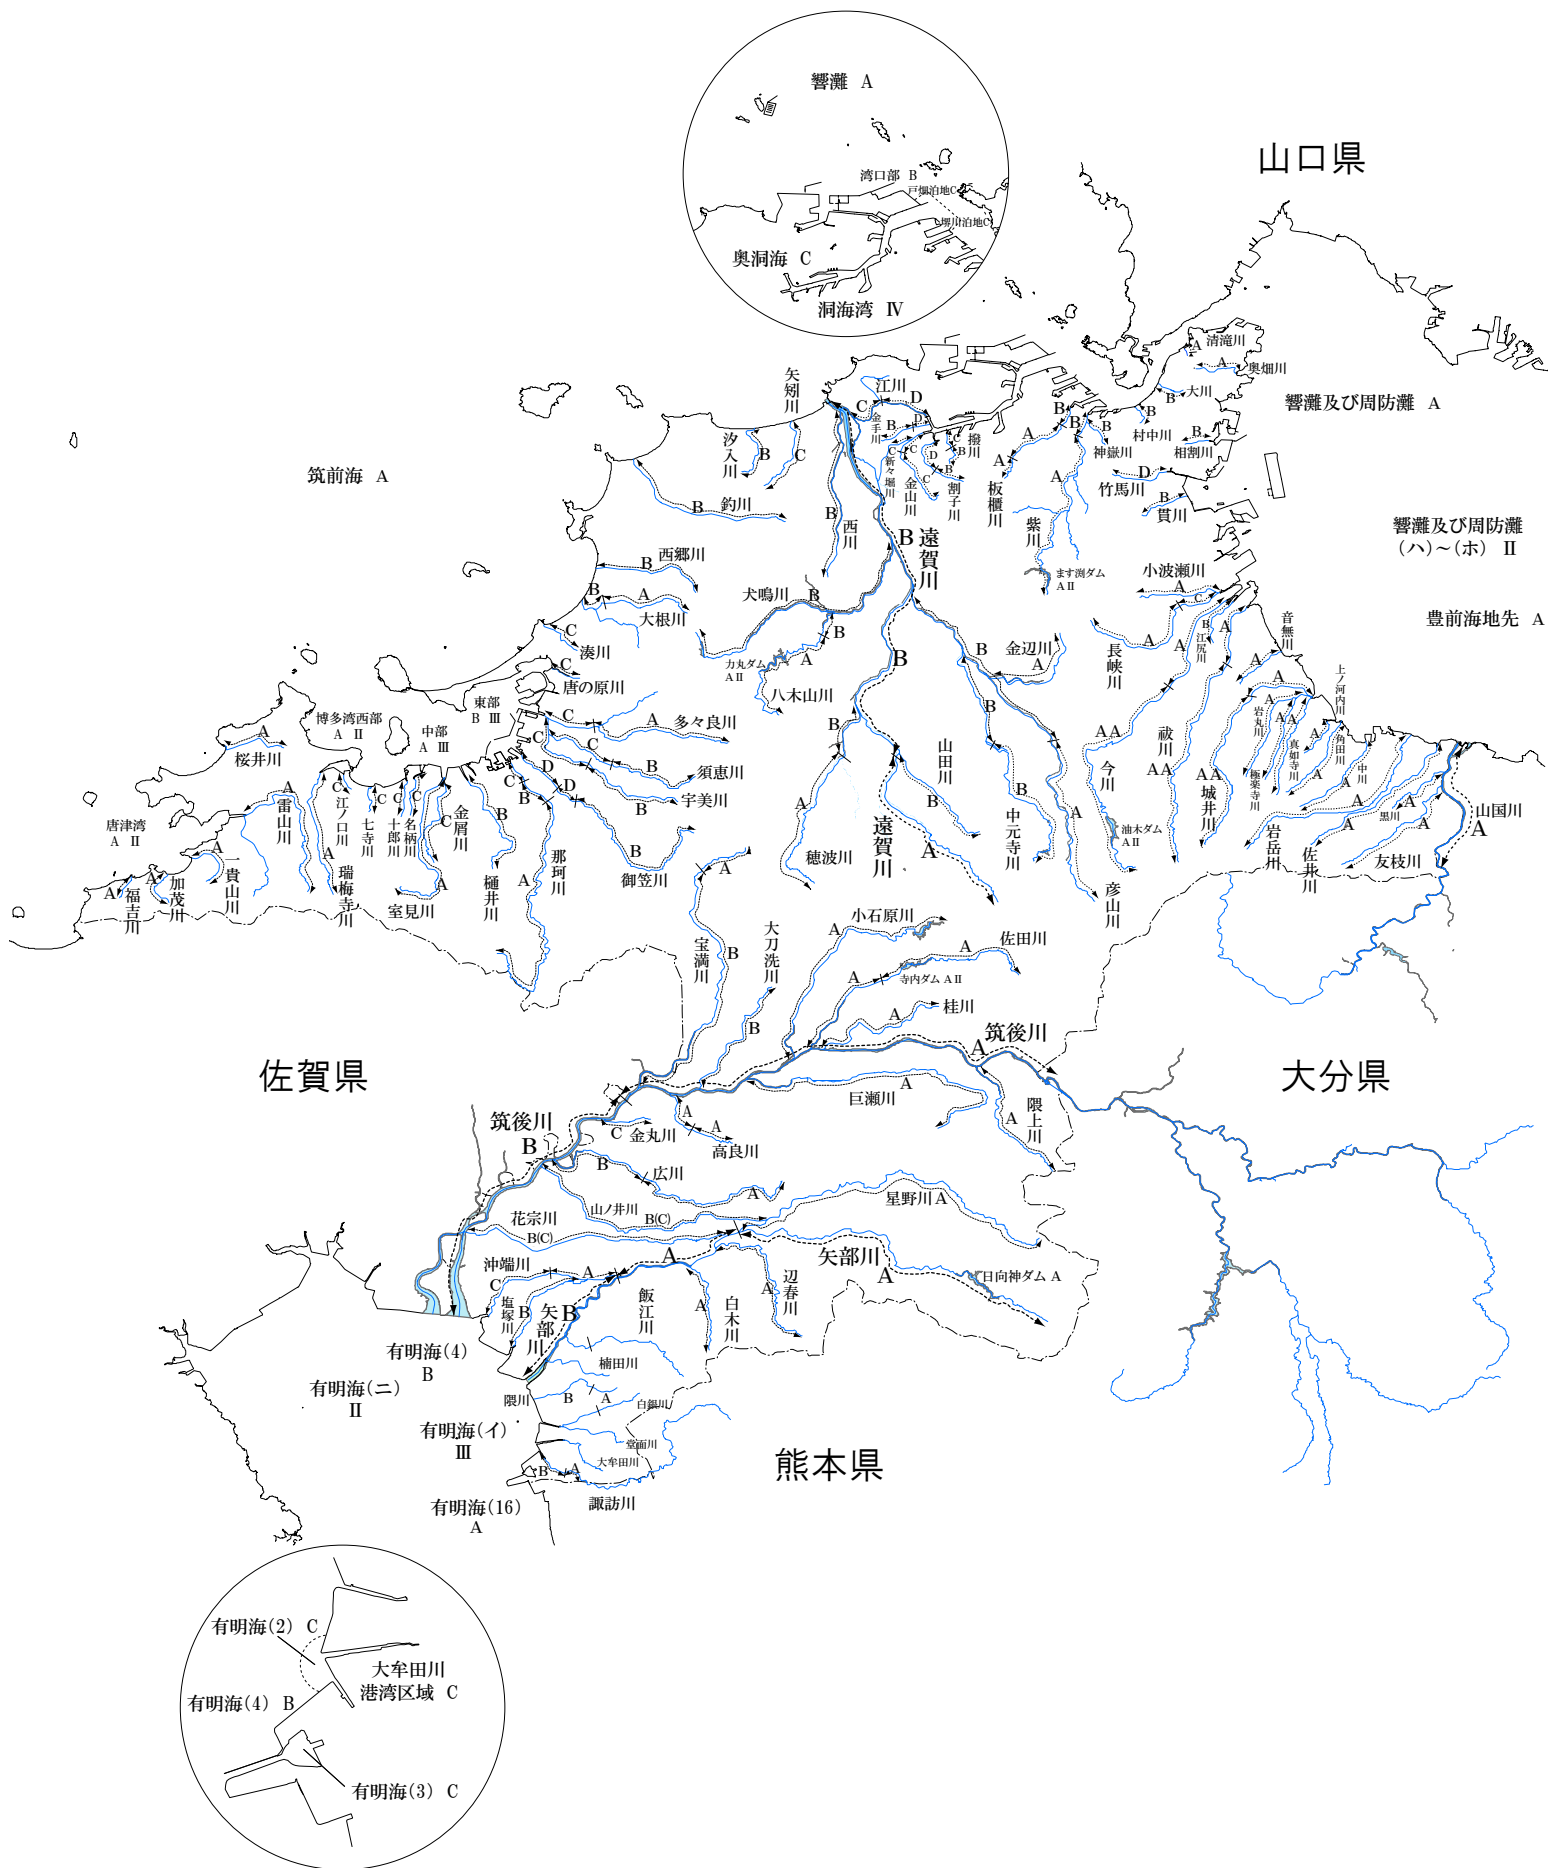

# 福岡県 環境基準類型指定水域概要図 (令和3年度末現在)

# 福岡県 水生生物保全環境基準類型指定水域概要図 (令和3年度末現在)