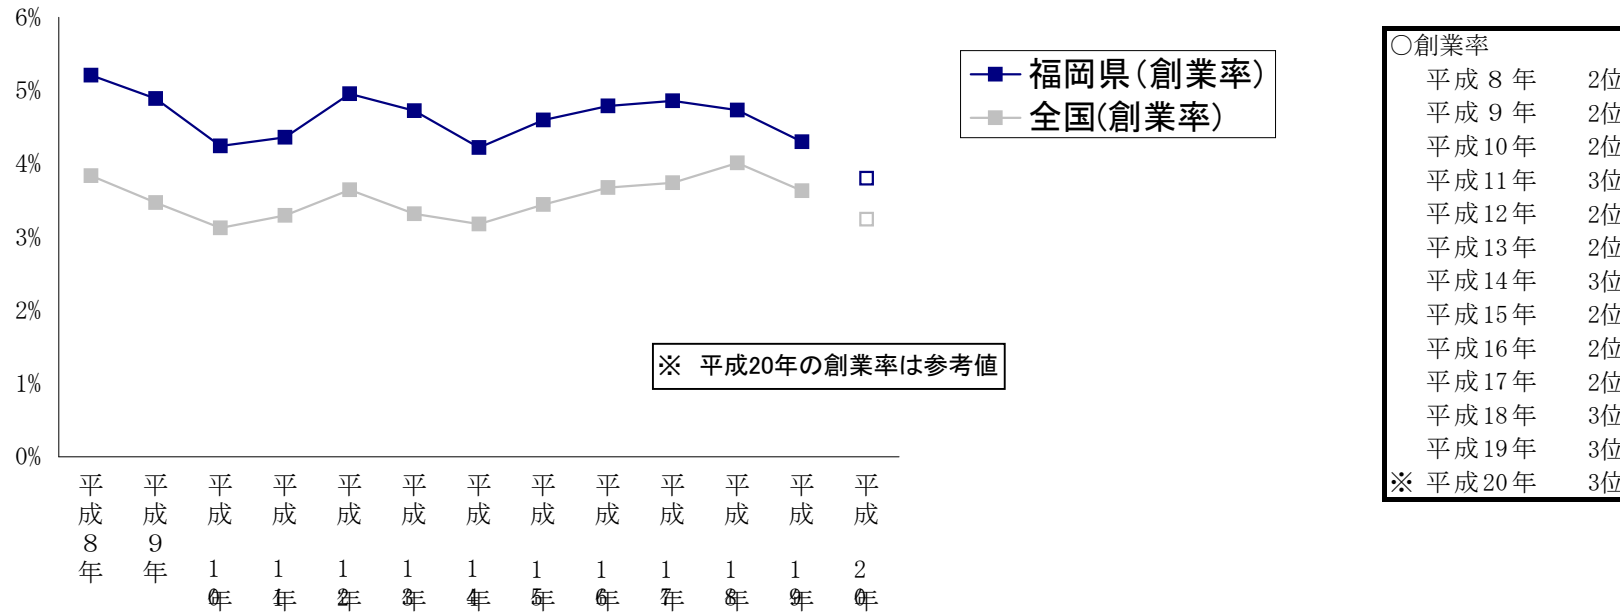

福岡県の創業率（平成20年）

調査統計課

福岡県の会社の創業率（参考値）は、3.80%で全国第3位となっています。
 なお、20年の創業率は、前年会社数として用いている平成19年度国税庁統計年報の申告法人数の集計期間が変更されたため、累年比較はできません。

会社の創業率

○創業率	
平成8年	2位
平成9年	2位
平成10年	2位
平成11年	3位
平成12年	2位
平成13年	2位
平成14年	3位
平成15年	2位
平成16年	2位
平成17年	2位
平成18年	3位
平成19年	3位
※平成20年	3位