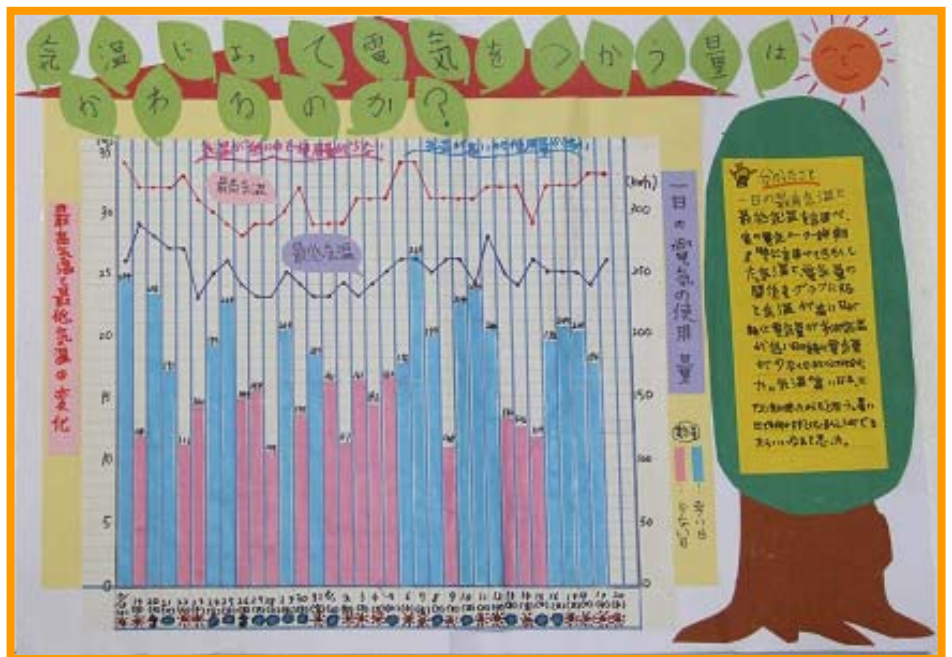

## 第2部 小学校3年生及び4年生の児童

特選

統計グラフ全国コンクール入賞(佳作)作品

北九州市立高見小学校 4年

徳永 葉咲

第2部 小学校3年生及び4年生の児童

入 選

第2部 小学校3年生及び4年生の児童