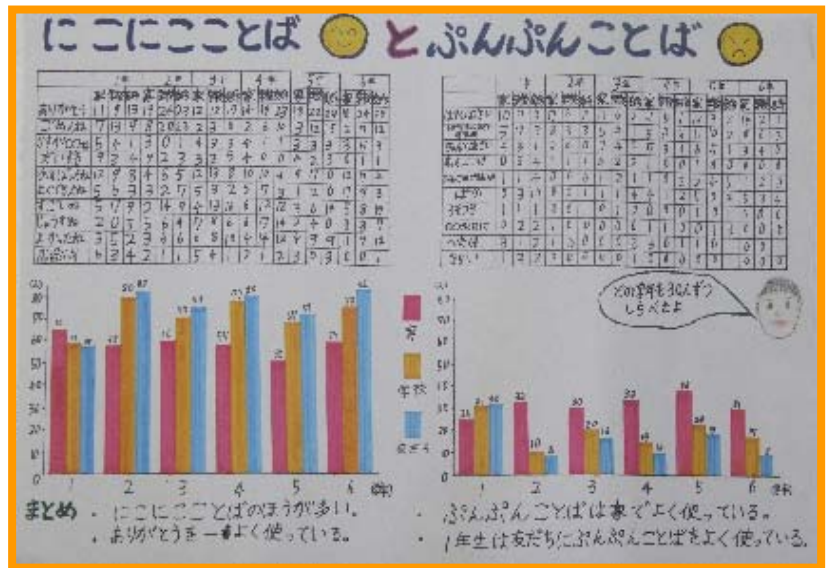

行橋市立泉小学校 3年
かまた りょう
鎌田 凌羽