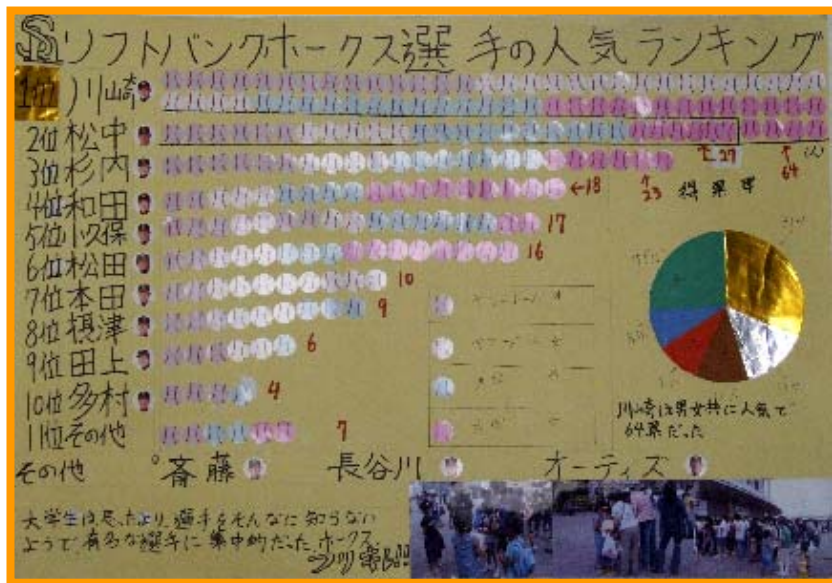

第2部 小学校3年生及び4年生の児童

佳作

福岡市立西新小学校 4年

みやした なんしゅう
宮下 南舟