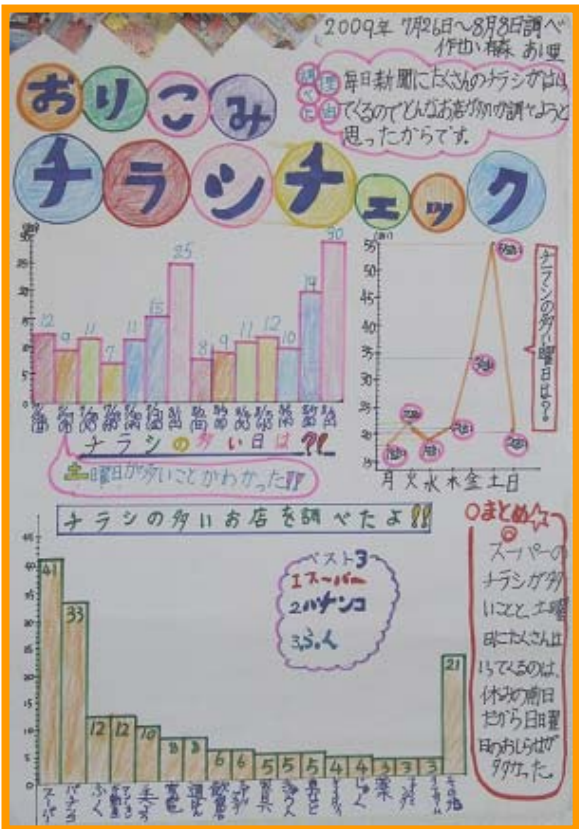

## 第2部 小学校3年生及び4年生の児童

特選

統計グラフ全国コンクール入賞(佳作)作品

北九州市立高見小学校 4年

徳永 葉咲

第2部 小学校3年生及び4年生の児童

入 選

第2部 小学校3年生及び4年生の児童

入 選

北九州市立鳴水小学校 3年  
菊池 翔太

北九州市立萩ヶ丘小学校 4年  
岩下 美玖

第2部 小学校3年生及び4年生の児童

佳作

大野城市立月の浦小学校 3年  
ありもり 有森  
あいり 愛里

行橋市立泉小学校 3年  
かまた りょう  
鎌田 凌羽

北九州市立戸畑中央小学校 3年  
あまなが ちちこ  
安永 桃子