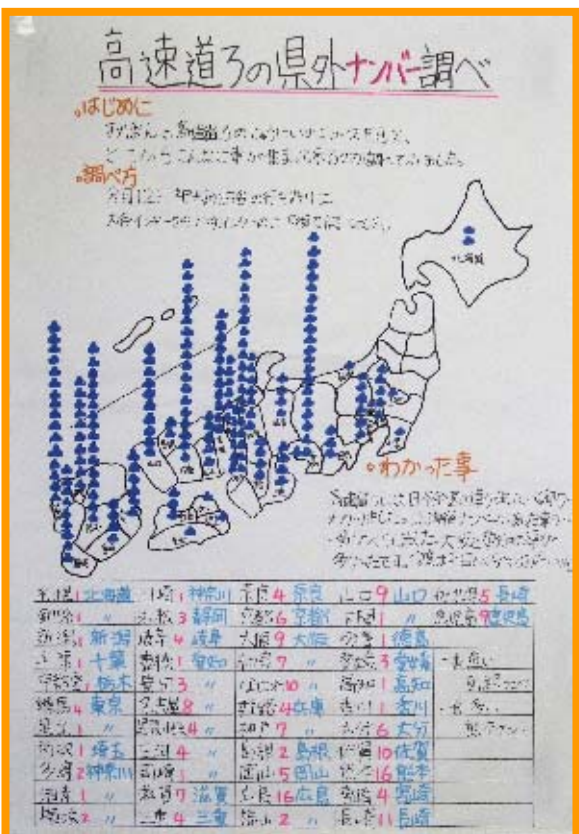

## 第2部 小学校3年生及び4年生の児童

特選

統計グラフ全国コンクール入賞(佳作)作品

北九州市立高見小学校 4年

徳永 葉咲

第2部 小学校3年生及び4年生の児童

入 選

第2部 小学校3年生及び4年生の児童

入 選

北九州市立鳴水小学校 3年  
菊池 翔太

北九州市立萩ヶ丘小学校 4年  
岩下 美玖

第2部 小学校3年生及び4年生の児童

佳作

大野城市立月の浦小学校 3年  
ありもり 有森  
あいり 愛里

行橋市立泉小学校 3年  
かまた りょう  
鎌田 凌羽

北九州市立戸畑中央小学校 3年  
あまなが ちちこ  
安永 桃子