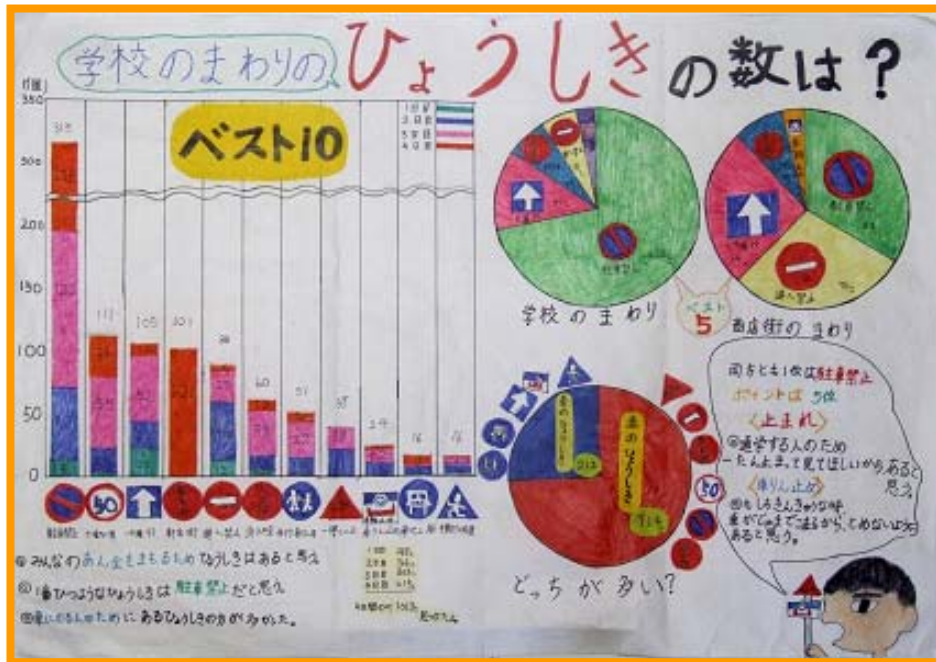

第2部 小学校3年生及び4年生の児童

入 選

北九州市立鳴水小学校 3年
菊池 翔太