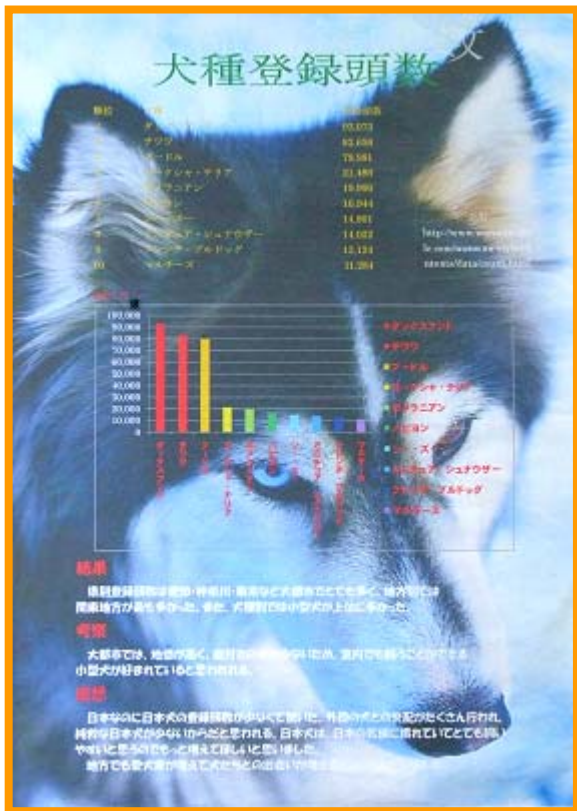

大牟田市立延命中学校3年

なかやま そうや
中山 宗哉
あいかわ ひろき
相川 博紀
よしだ たくや
吉田 拓矢

福岡県立八幡高等学校1年

まがほら あかり
菅原 灯
すみかわ
澄川 ちなみ

パソコン統計グラフの部（小学校の児童以上一般まで）

佳作

福岡県立八幡高等学校 1年

いわなが きょうへい
 岩永 恭平
 じくまる なおき
 軸丸 直騎