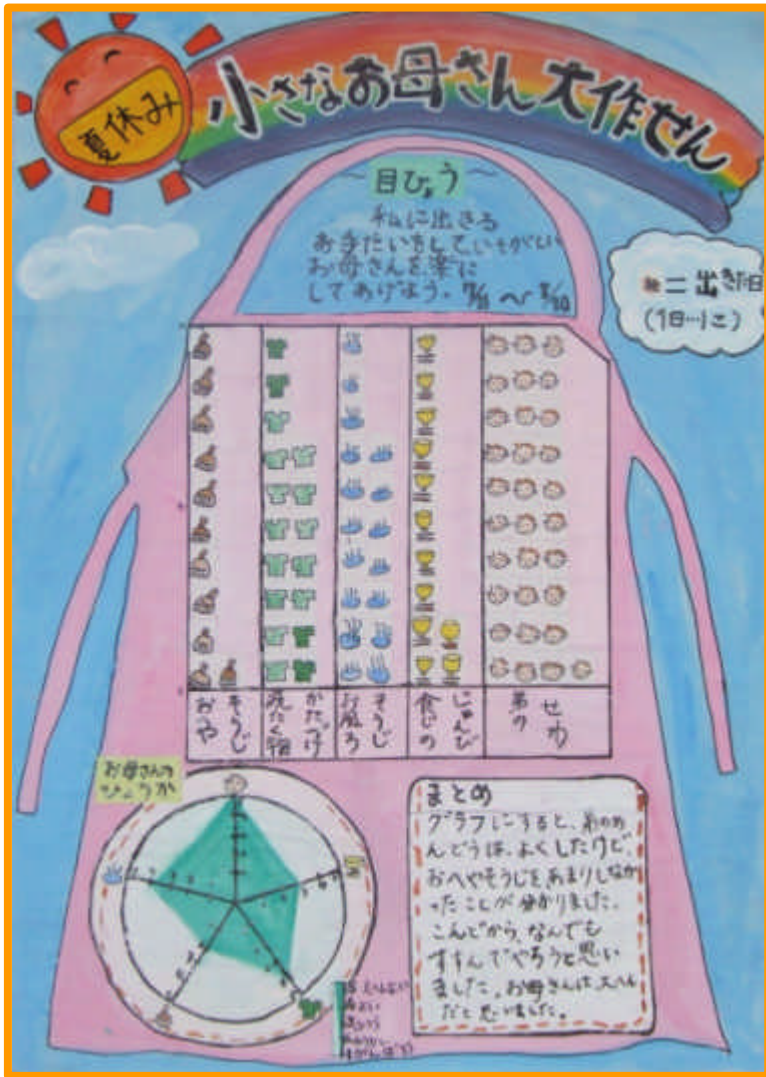

第1部 小学校1年生及び2年生の児童

特選

統計グラフ全国コンクール入賞（佳作）作品

北九州市立あやめが丘小学校

2年

きむら 木村 さあや 紗彩

第1部 小学校1年生及び2年生の児童

入選

八女市立川崎小学校2年
なかしま みか
中嶋 美佳

福岡市立春吉小学校2年
なかむら ゆりか
中村 優梨佳

第1部 小学校1年生及び2年生の児童

入選

福岡市立席田小学校1年

おにつか ひろゆき
鬼塚 裕之

北九州市立田原小学校2年

よしだ みく