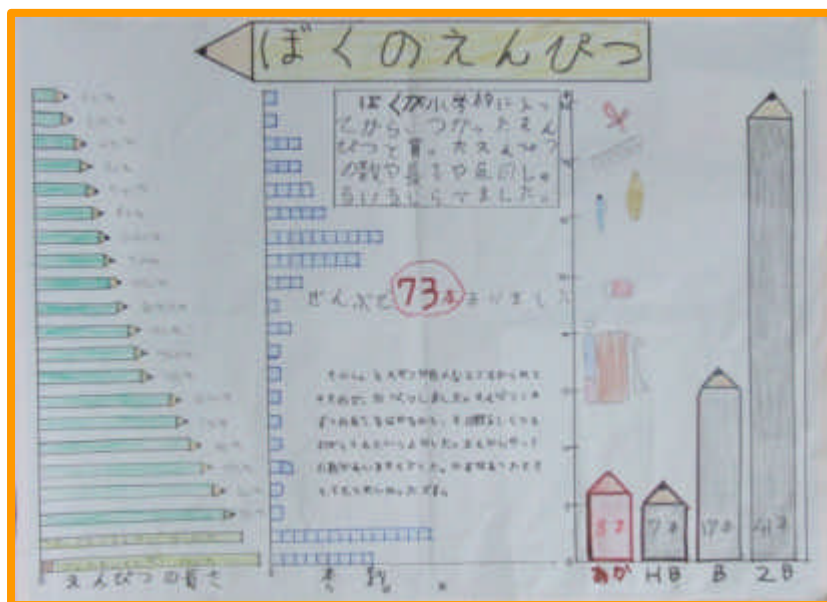

福岡市立高宮小学校2年
畑井 脩作