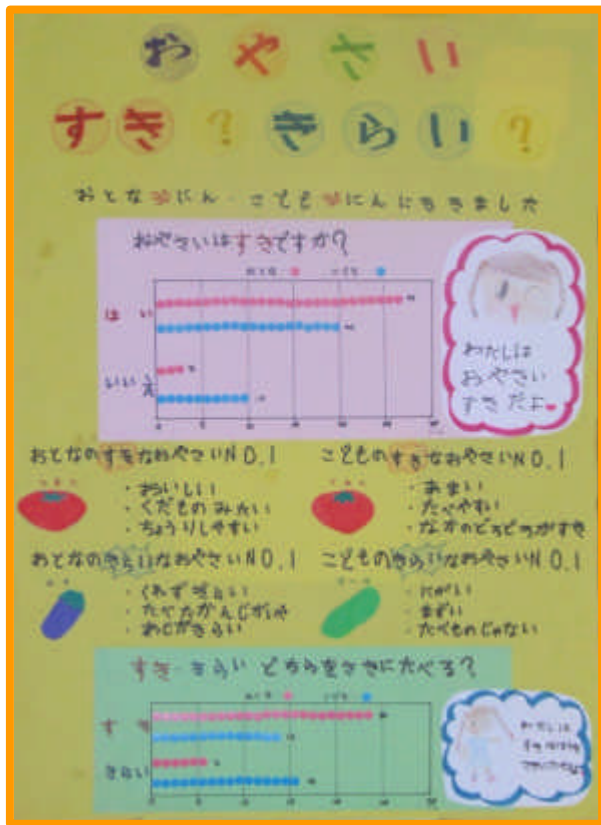

第1部 小学校1年生及び2年生の児童

佳作

福岡雙葉小学校1年

はやさか あいか
早坂 愛花