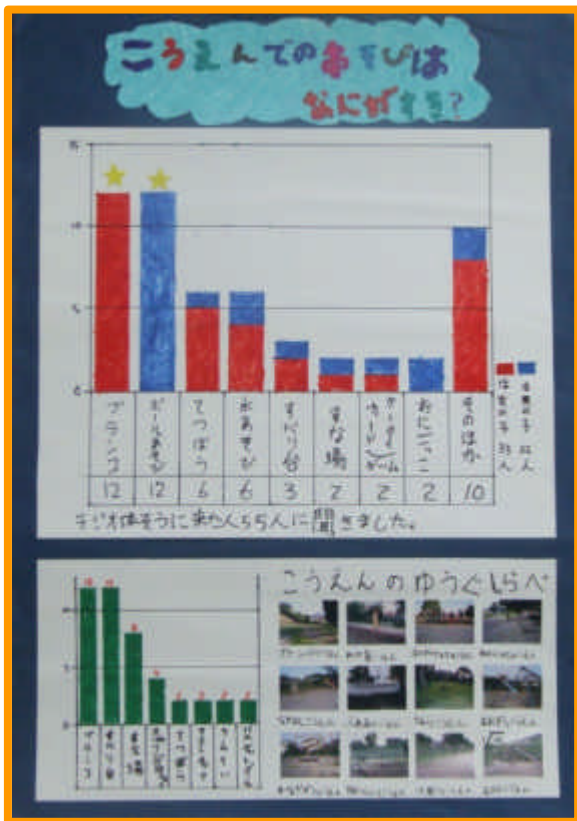

第1部 小学校1年生及び2年生の児童

佳作

大野城市立月の浦小学校2年
衛藤 七海