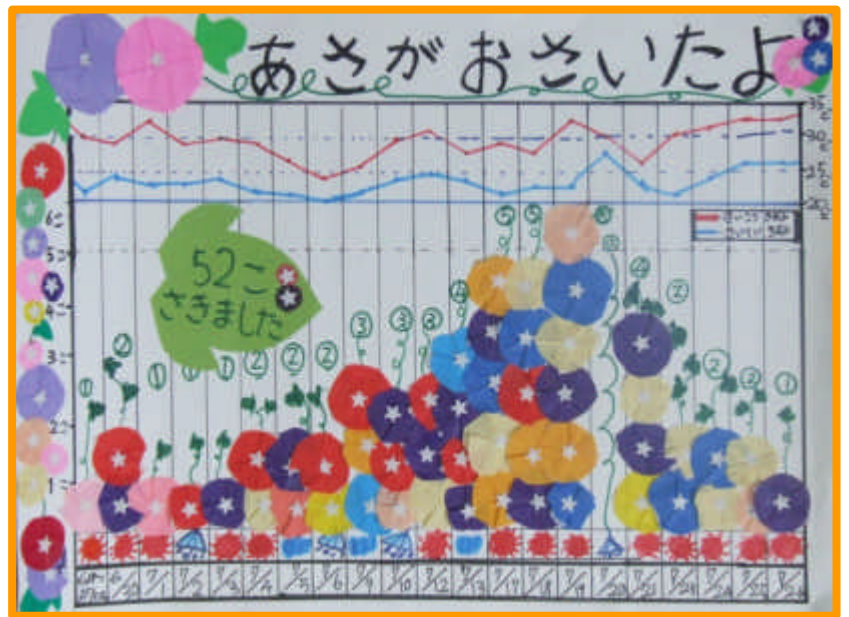

大野城市立月の浦小学校1年
有森 愛里