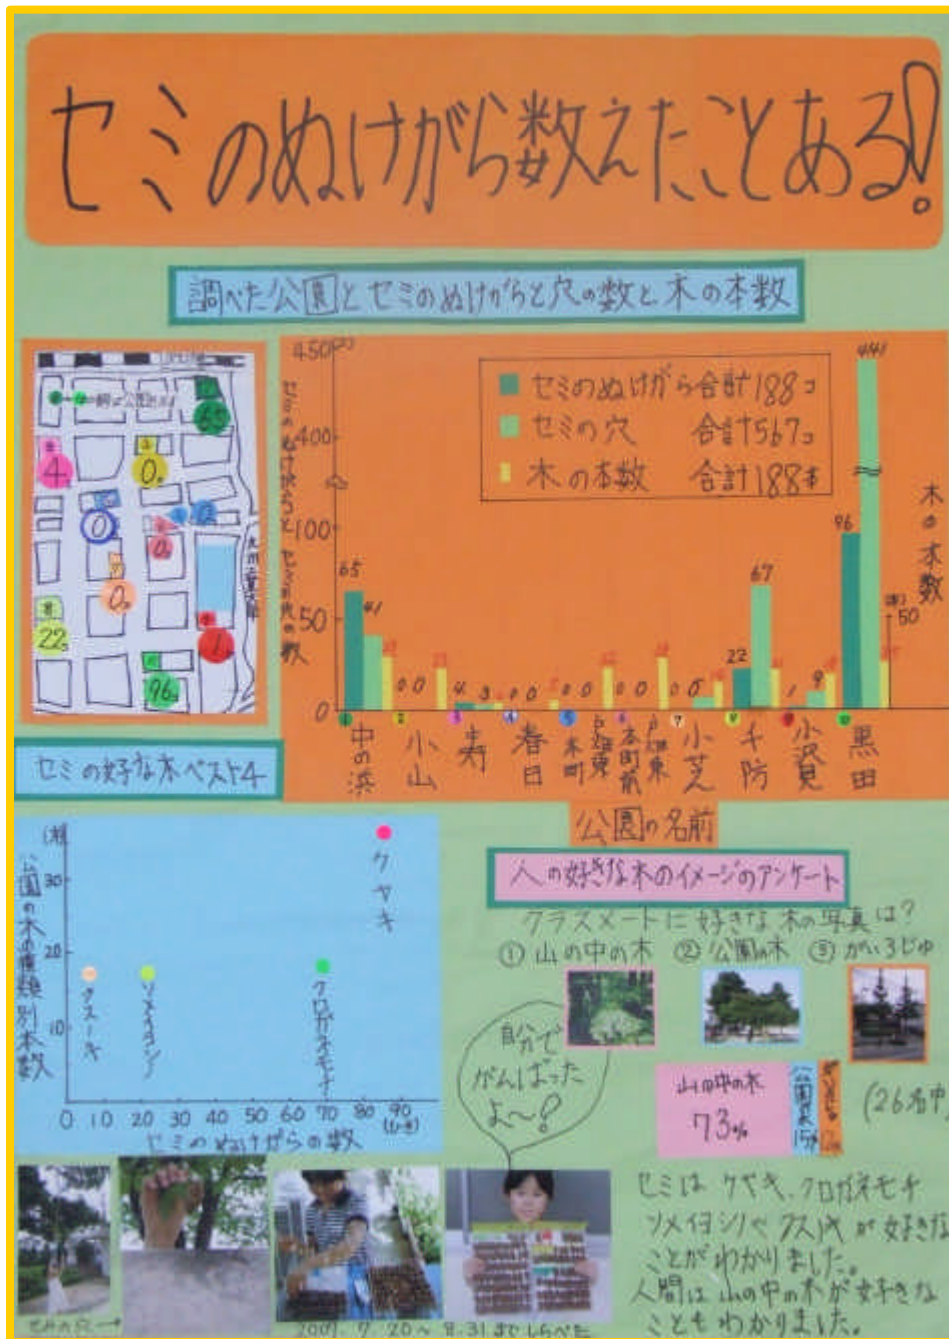

第1部 小学校1年生及び2年生の児童

特選

統計グラフ全国コンクール入賞（佳作）作品

北九州市立あやめが丘小学校

2年

きむら 木村 さあや 紗彩

第1部 小学校1年生及び2年生の児童

入選