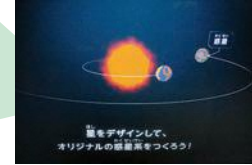

完成!

問い合わせ

福岡県青少年科学館
福岡県久留米市東櫛原町1713
(中央公園)
☎0942-37-5566
ファクス0942-37-3770

放電実験 ショー

100万ボルトの放電実験など、迫力満点のショーを間近で体験

全国でも珍しい放電実験は一見の価値あり!!

天体観察

5階にある天体観測室では、毎週土曜日に、口径200mm、コンピュータ制御の巨大天体望遠鏡で真昼の天体観察を実施

開館以来の人気展示や
ショーもお見逃しなく!!

足元に映し出される映像は、引き込まれそうなくらい迫力満点!!

ワクワク!
ドキドキ!!

新しくなった展示の一部を紹介

宇宙 コーナー

サークルビジョン「宇宙の窓」

宇宙船に乗った気分で、遠い宇宙から地球までの旅を体験できる

星を描いて 惑星系をつくろう

自分がデザインした星が大画面で動きまわる。恒星、惑星、衛星などの天体の種類と自転や公転について学ぶことができる

宇宙のつくりはまだまだ不思議なことがいっぱい!

触れて学べる 「ハンズオン」

子どもたちに不思議や驚き、そして感動を体感してもらい、知らないことを吸収する意欲につなげてもらいたい」と、今回のリニューアルについて熱く語る科学教育グループチームマネージャーの川口純さん。リニューアルのポイントはその四つで、参加性の高い体験型展示、科学的面白さを感じる展示、新鮮で