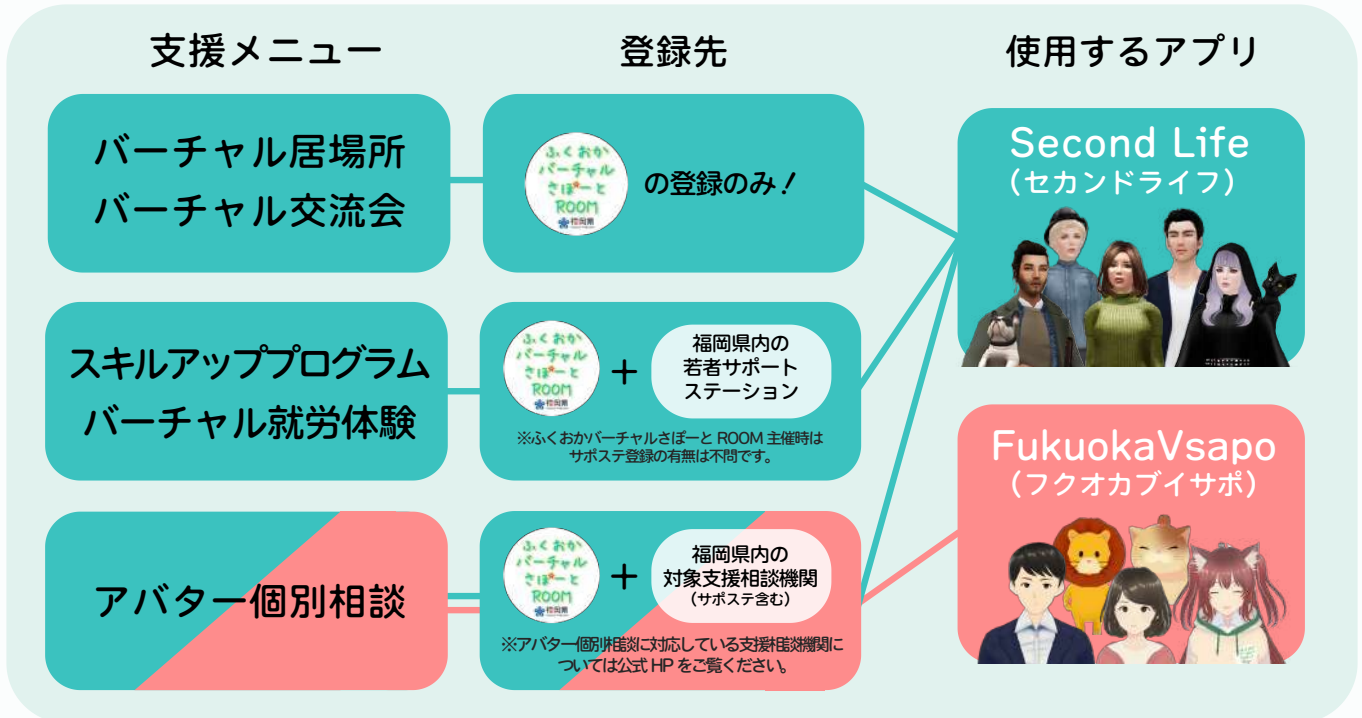

ふくおかバーチャルさぽーとROOM

『ふくおかバーチャルさぽーと ROOM』は、交流・相談・就労支援を受けることができるバーチャル支援空間です。

対象：福岡県内に居住の 16 歳以上で仕事に就いていない方
(全日制で就学中の方は除く / 18 歳未満の方は保護者の同意が必要)

FukuokaVsapo
(PC・Android スマホ対応)

Second Life
(PC 対応)

＼V さぽルームでできること／

そのようなときでも、匿名アバターでご自宅等から
各支援に参加できます。

利用登録および
ご利用は**無料**です。

※各支援へのご参加には、対象支援相談機関へ
のご登録が別途必要な場合があります。
詳細は裏面をご覧ください。

＼公式 HP はこちら！／

お問
合せ

「ふくおかバーチャルさぽーと ROOM」窓口 (月～金 10:00-17:00 ※年末年始・祝日を除く)

☎ 080-8182-9611

ふくおかバーチャルさぽーと ROOM

『ふくおかバーチャルさぽーと ROOM』は「メタバース活用就労支援事業」として福岡県からの委託を受けて特定非営利活動法人JACFA が運営しています。

● ご利用の流れ (下記1～4は全て無料です)

● 支援メニューと登録先

● 利用者さんの声

キャラクターを動かす事で実際にその場で交流しているかのようにとても楽しかった。(20代)

ひきこもり気味で社交の場に出なかった。緊張せずに過ごすことができた。(40代)

対面ではないけれど、対面で話しているような気持ちになれる。(20代)

バーチャル空間を使うので、自宅にいながら交流会や就労体験に参加できる。(30代)

● 最新情報はこちら!

公式 HP

福岡県 HP 内特設ページ

＼各支援メニューの情報をお届けします!／

公式 LINE

公式 X