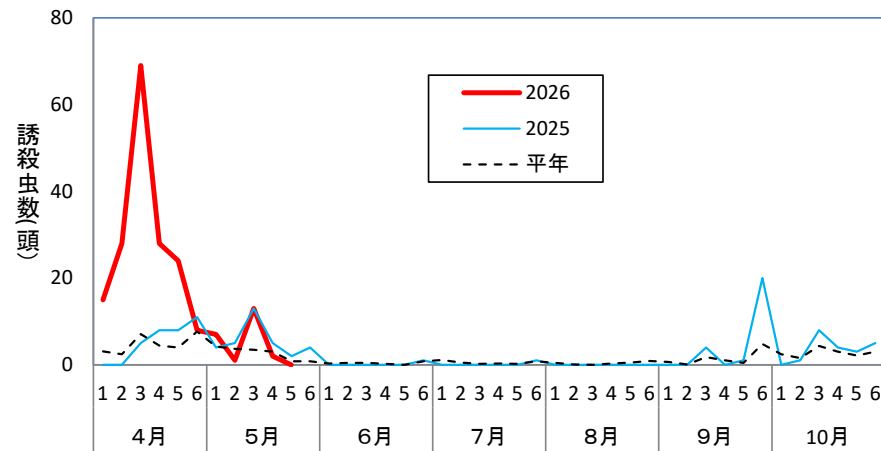

チャノコカクモンハマキ(うきは市)

チャノコカクモンハマキ (八女市)

チャハマキ (うきは市)

チャハマキ (八女市)

ハマキムシ類のフェロモントラップによる誘殺数

※ チャノコカクモンハマキ・チャハマキともに、八女の調査地点については2024年度より6km程離れた地点での調査となっている為、過去データとの比較は参考値となります。