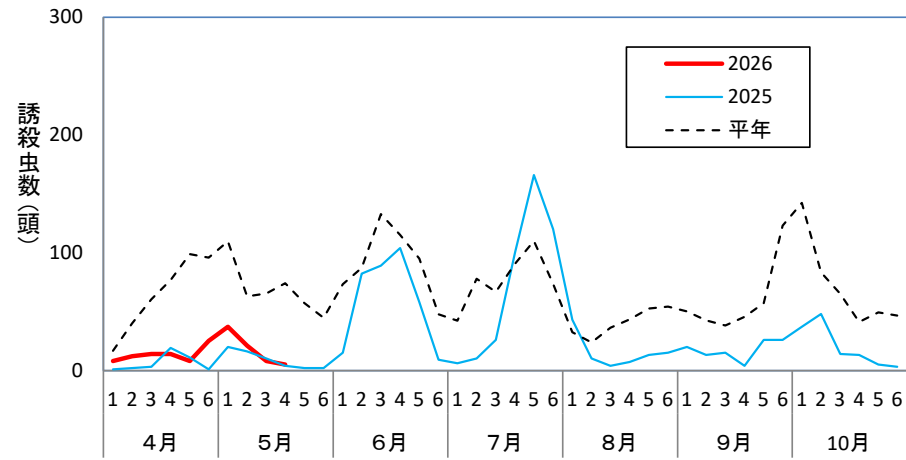

チャノコカクモンハマキ(うきは市)

チャノコカクモンハマキ (八女市)

チャハマキ (うきは市)

チャハマキ (八女市)

ハマキムシ類のフェロモントラップによる誘殺数

※ チャノコカクモンハマキ・チャハマキともに、八女の調査地点については2024年度より6km程離れた地点での調査となっている為、過去データとの比較は参考値となります。