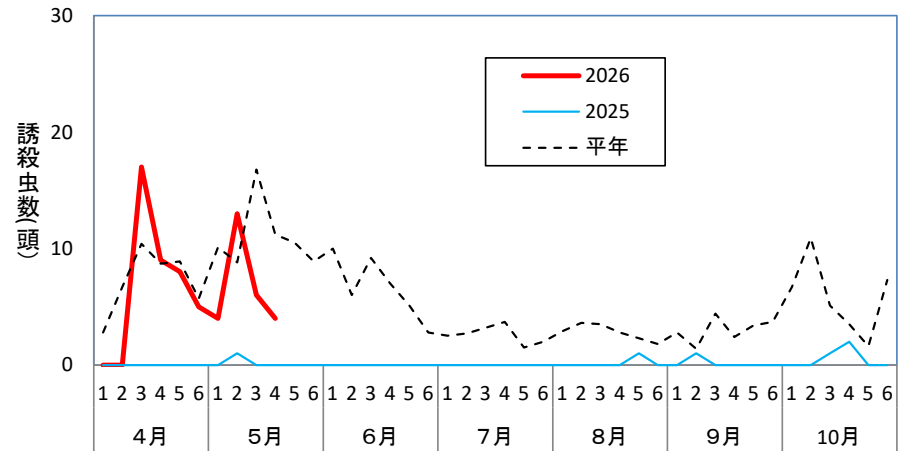

チャノコカクモンハマキ(うきは市)

チャノコカクモンハマキ (八女市)

チャハマキ (うきは市)

チャハマキ (八女市)

ハマキムシ類のフェロモントラップによる誘殺数

※ チャノコカクモンハマキ・チャハマキともに、八女の調査地点については2024年度より6km程離れた地点での調査となっている為、過去データとの比較は参考値となります。