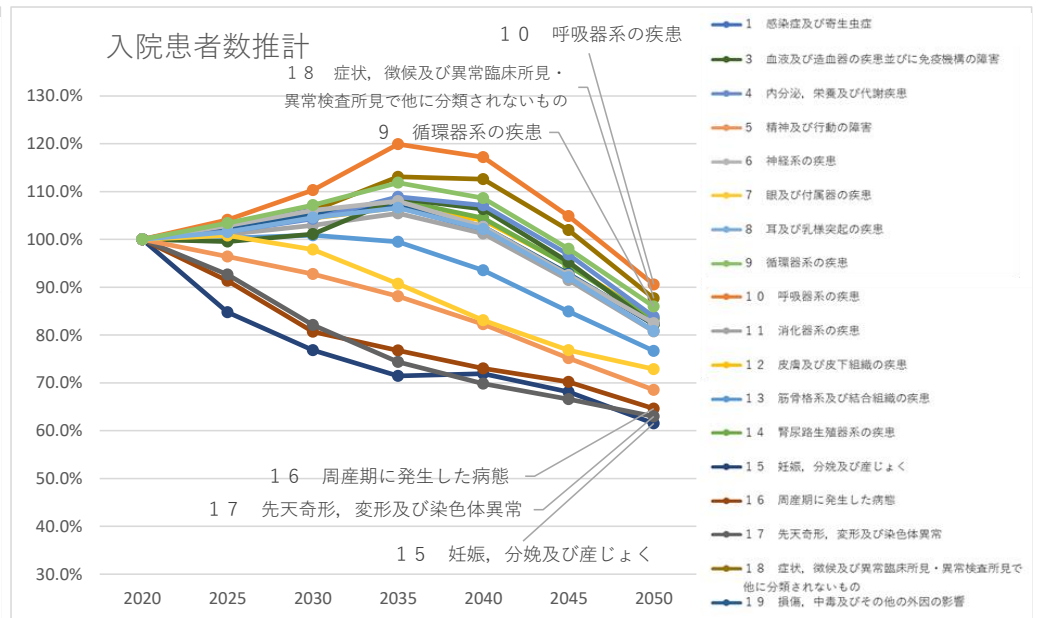

【田川市】

【香春町】

【添田町】

【糸田町】

【川崎町】

【大任町】

【赤村】

【福智町】