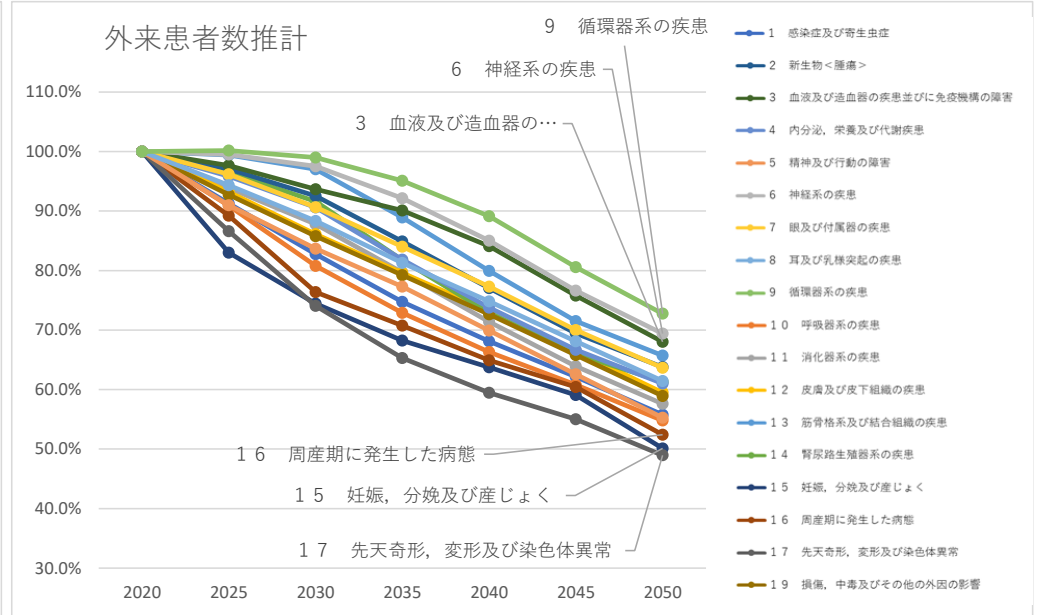

【田川市】

【香春町】

【添田町】

【糸田町】

【川崎町】

【大任町】

【赤村】

【福智町】