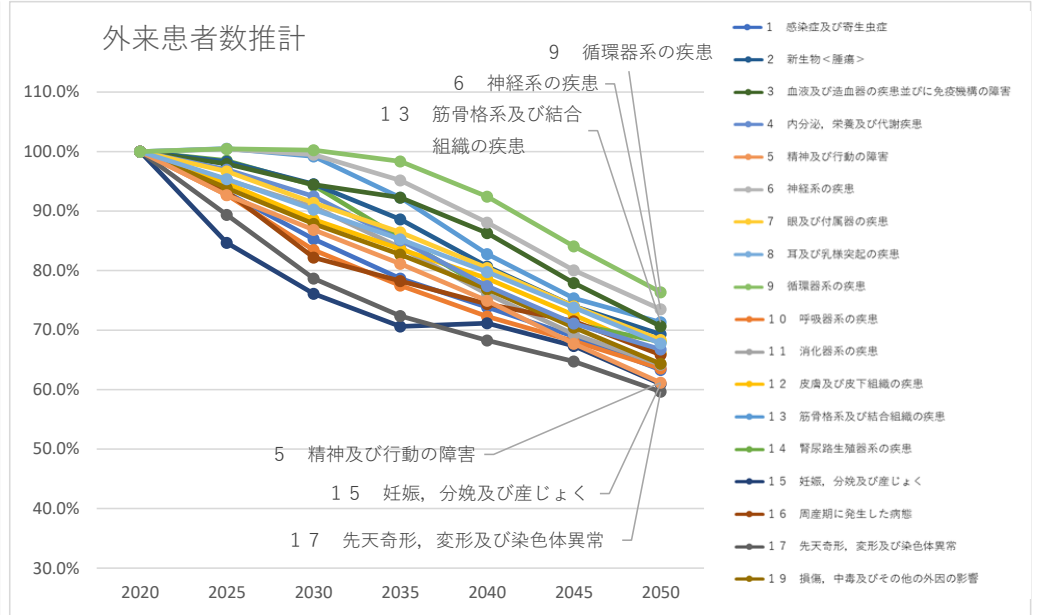

【田川市】

【香春町】

【添田町】

【糸田町】

【川崎町】

【大任町】

【赤村】

【福智町】