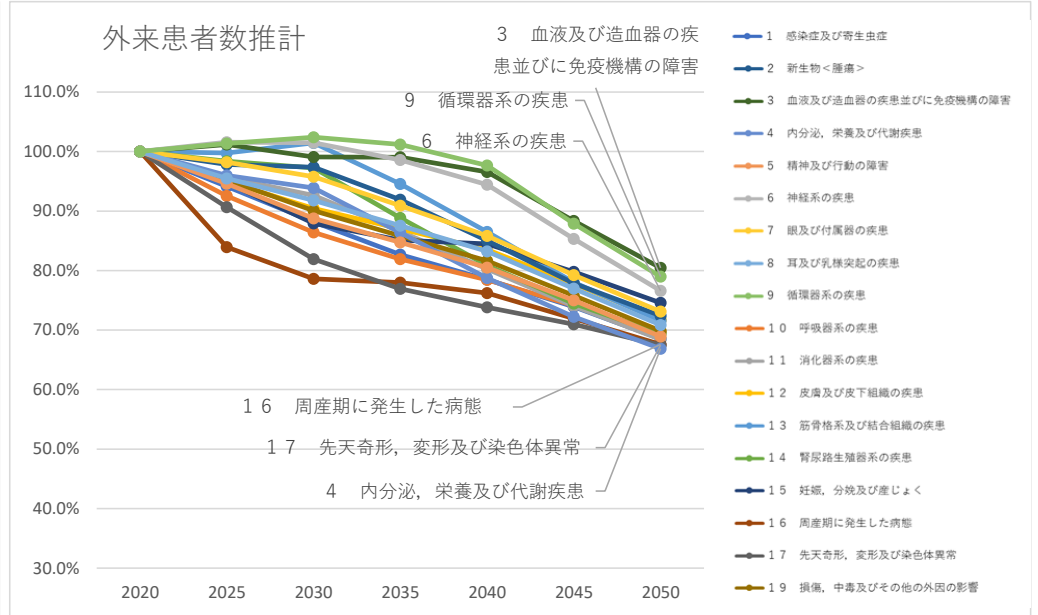

【田川市】

【香春町】

【添田町】

【糸田町】

【川崎町】

【大任町】

【赤村】

【福智町】