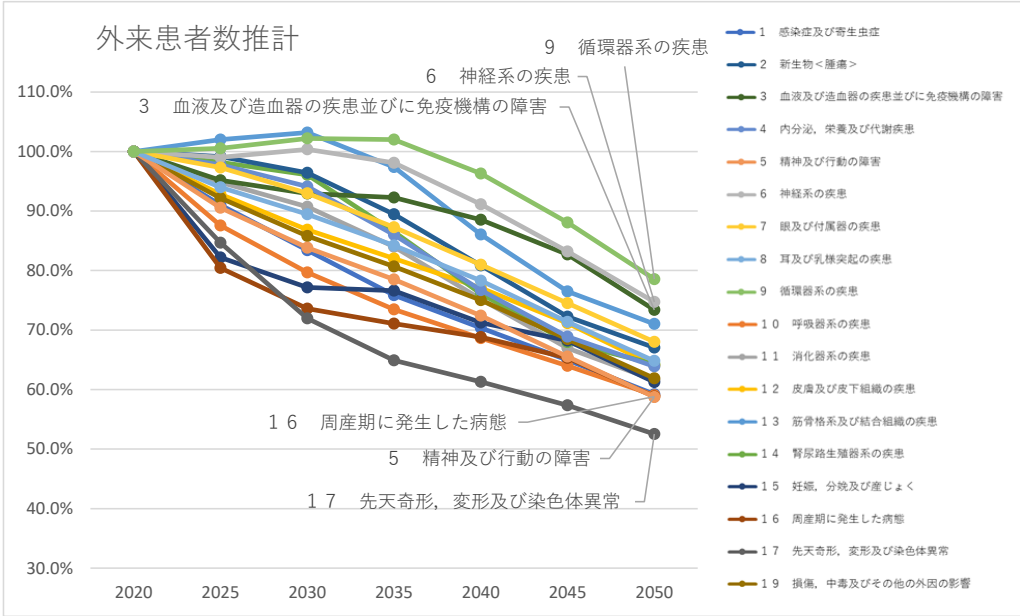

【田川市】

【香春町】

【添田町】

【糸田町】

【川崎町】

【大任町】

【赤村】

【福智町】