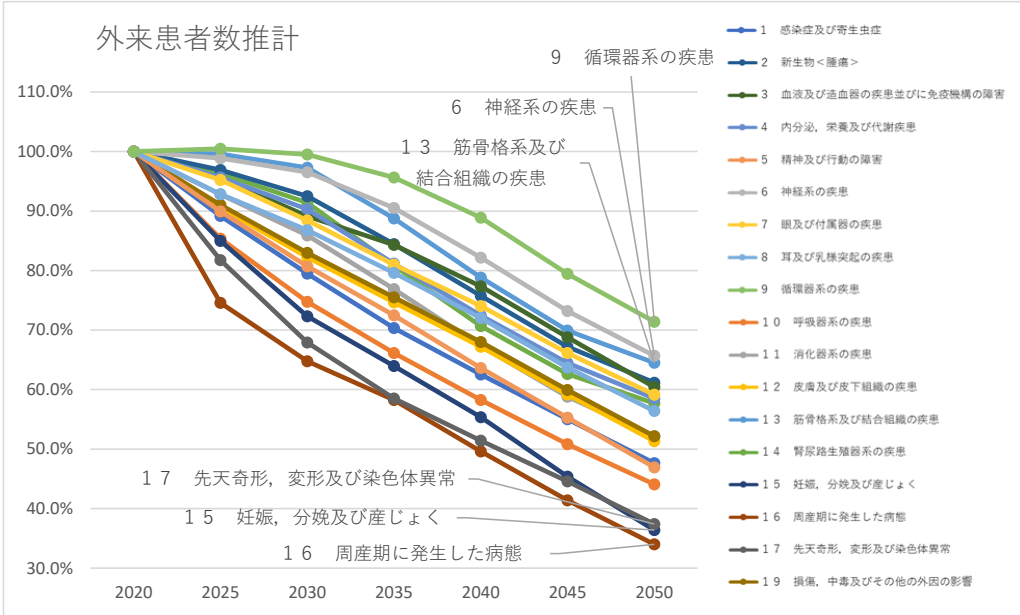

【田川市】

【香春町】

【添田町】

【糸田町】

【川崎町】

【大任町】

【赤村】

【福智町】