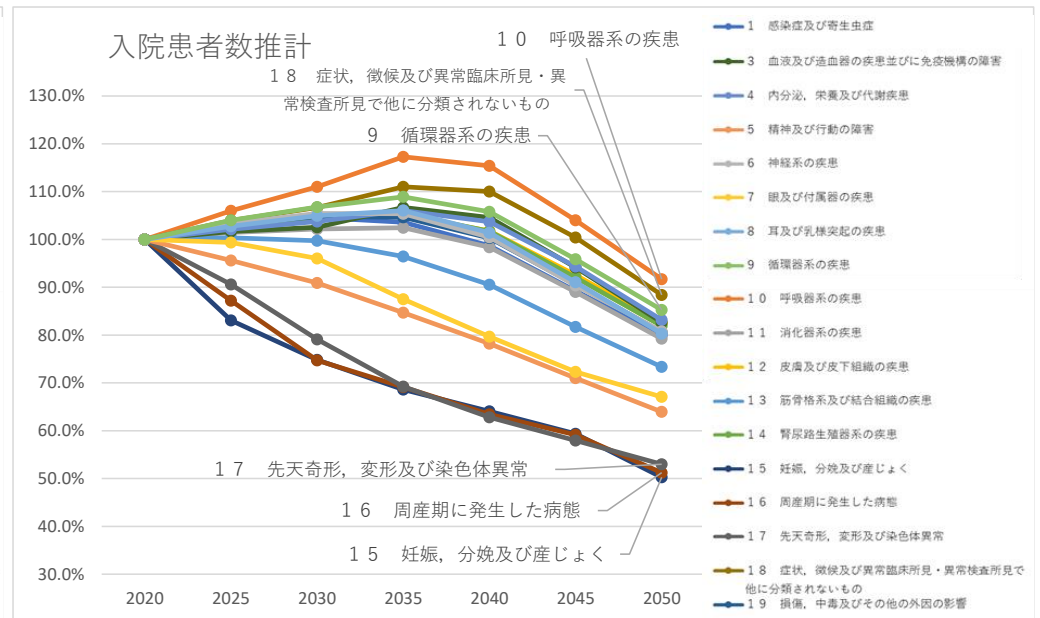

【田川市】

【香春町】

【添田町】

【糸田町】

【川崎町】

【大任町】

【赤村】

【福智町】