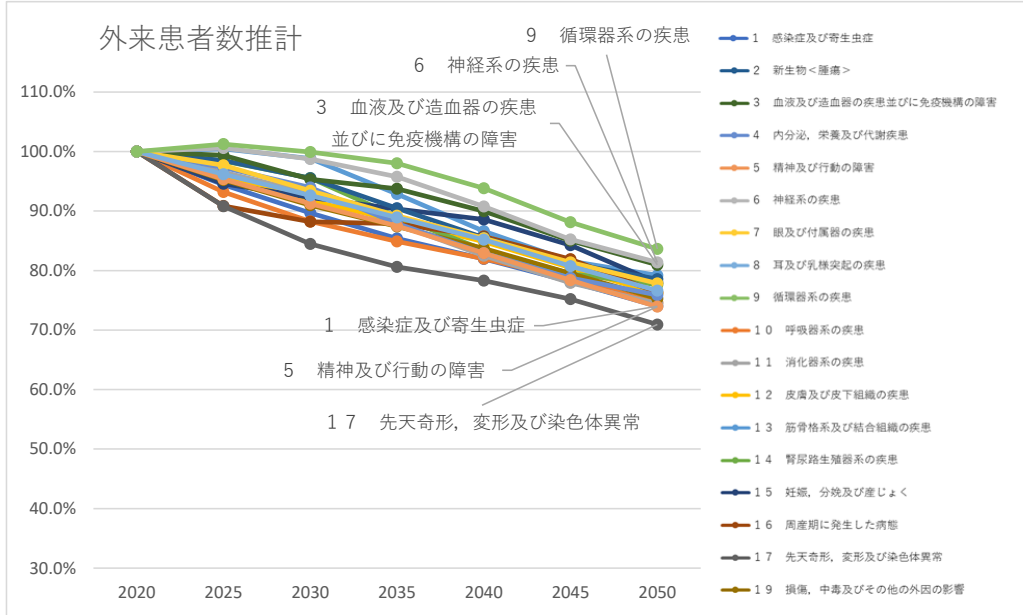

【田川市】

【香春町】

【添田町】

【糸田町】

【川崎町】

【大任町】

【赤村】

【福智町】