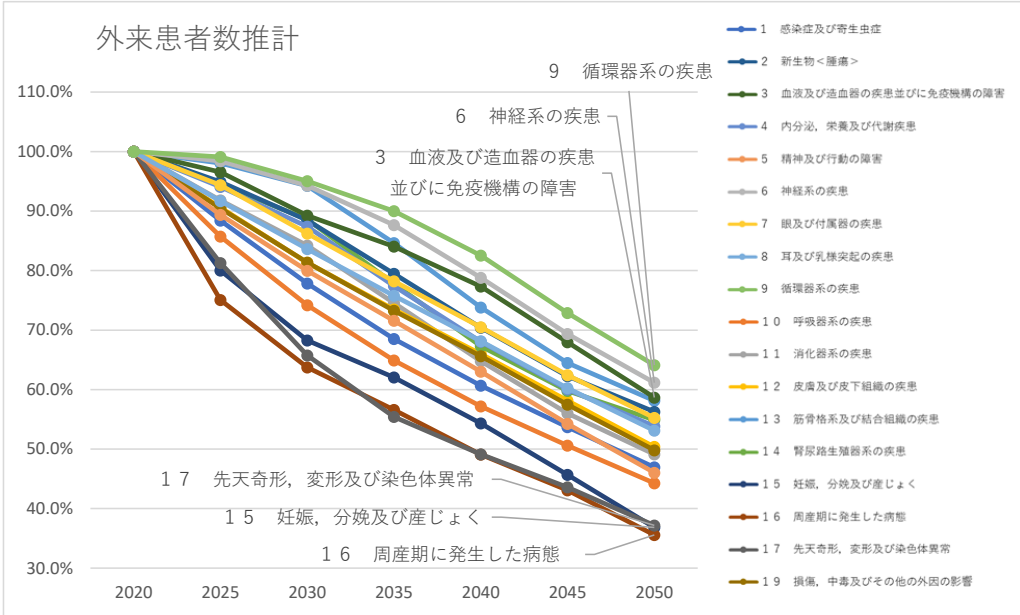

【田川市】

【香春町】

【添田町】

【糸田町】

【川崎町】

【大任町】

【赤村】

【福智町】