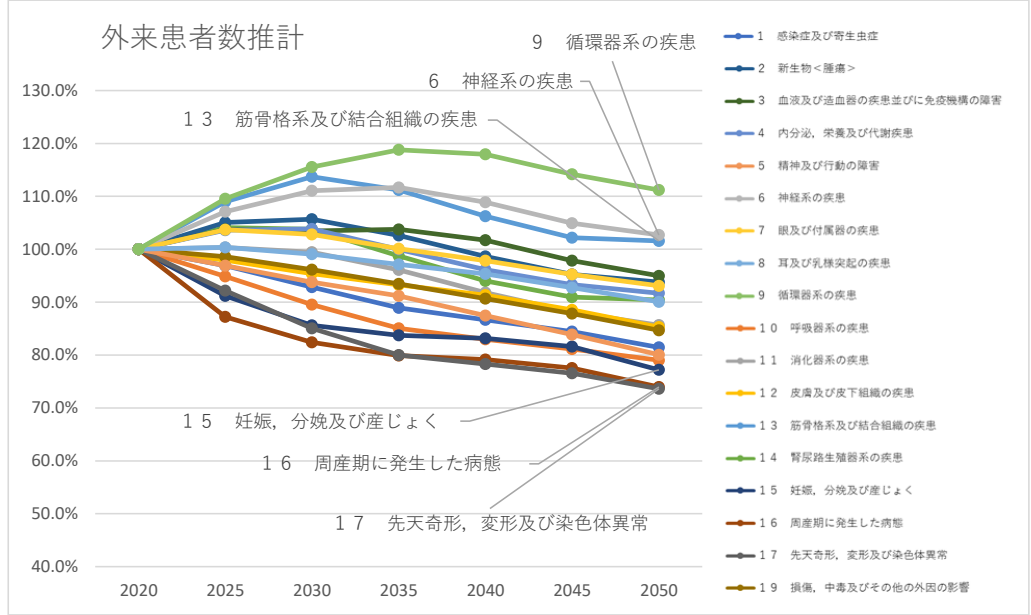

【古賀市】

【宇美町】

【篠栗町】

【志免町】

【須恵町】

【新宮町】

【久山町】

【粕屋町】