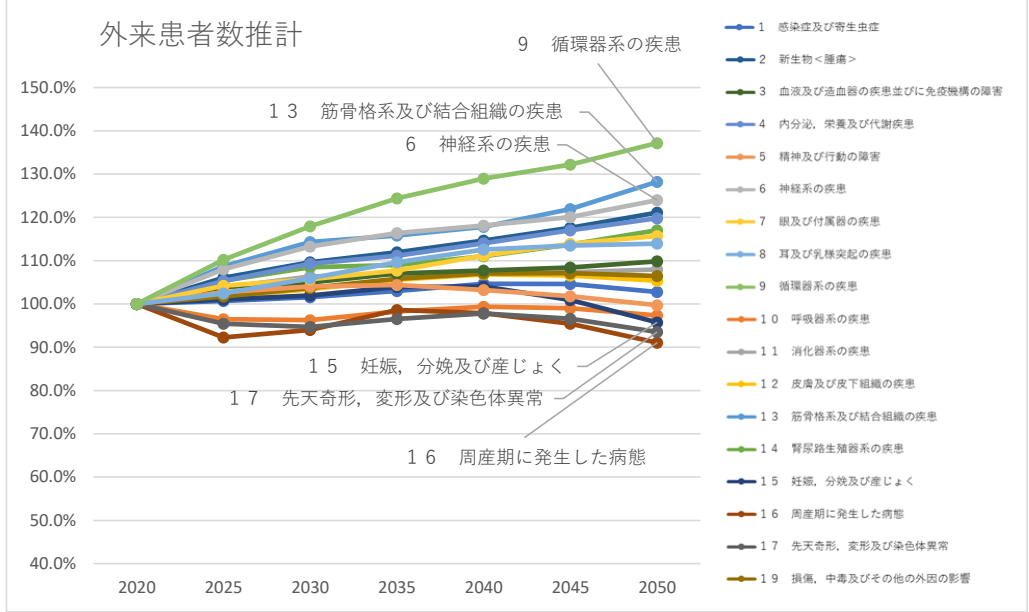

【古賀市】

【宇美町】

【篠栗町】

【志免町】

【須恵町】

【新宮町】

【久山町】

【粕屋町】