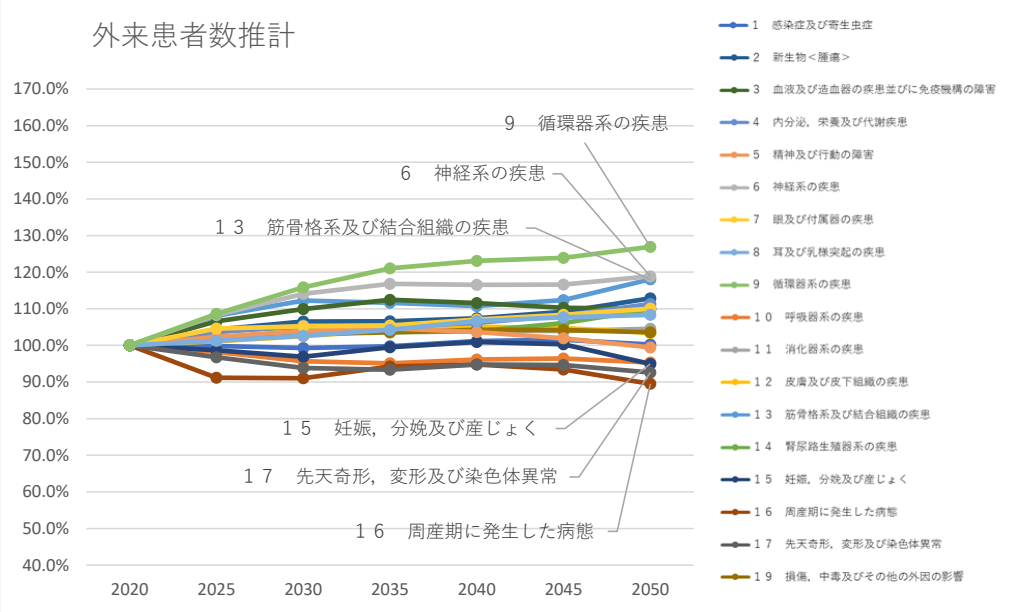

【古賀市】

【宇美町】

【篠栗町】

【志免町】

【須恵町】

【新宮町】

【久山町】

【粕屋町】