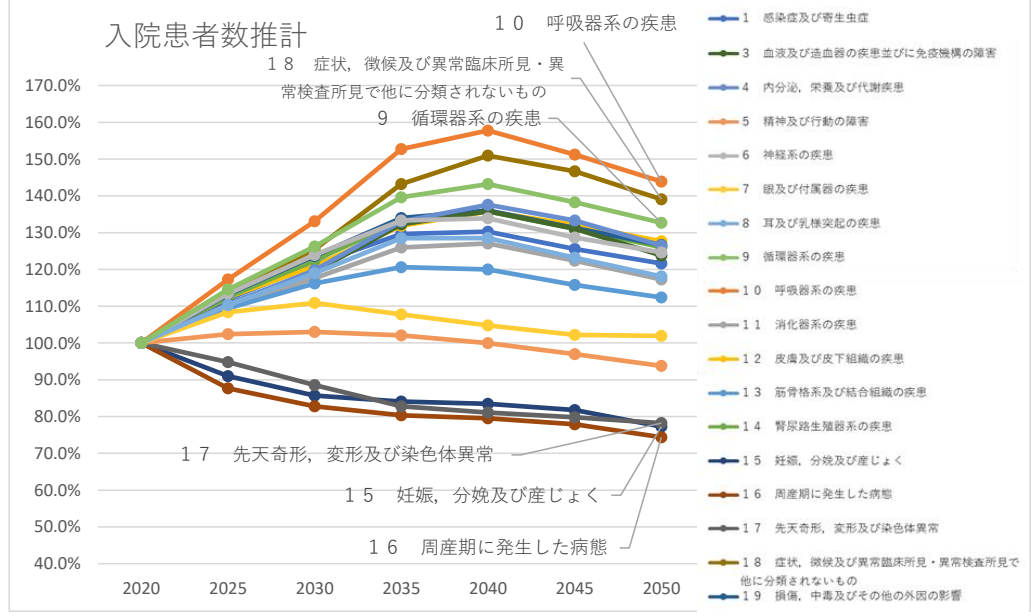

【古賀市】

【宇美町】

【篠栗町】

【志免町】

【須恵町】

【新宮町】

【久山町】

【粕屋町】