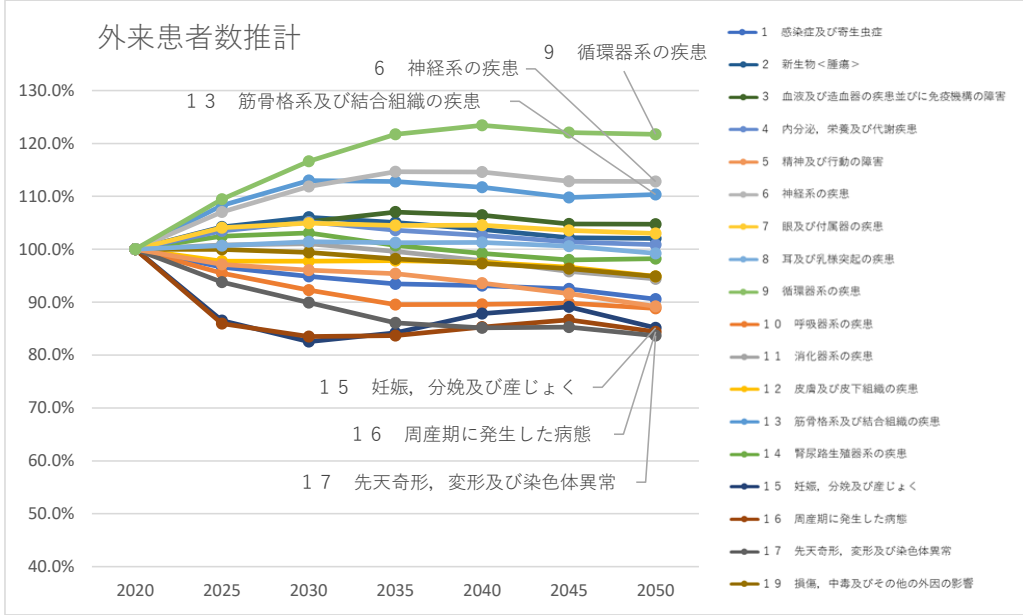

【古賀市】

【宇美町】

【篠栗町】

【志免町】

【須恵町】

【新宮町】

【久山町】

【粕屋町】