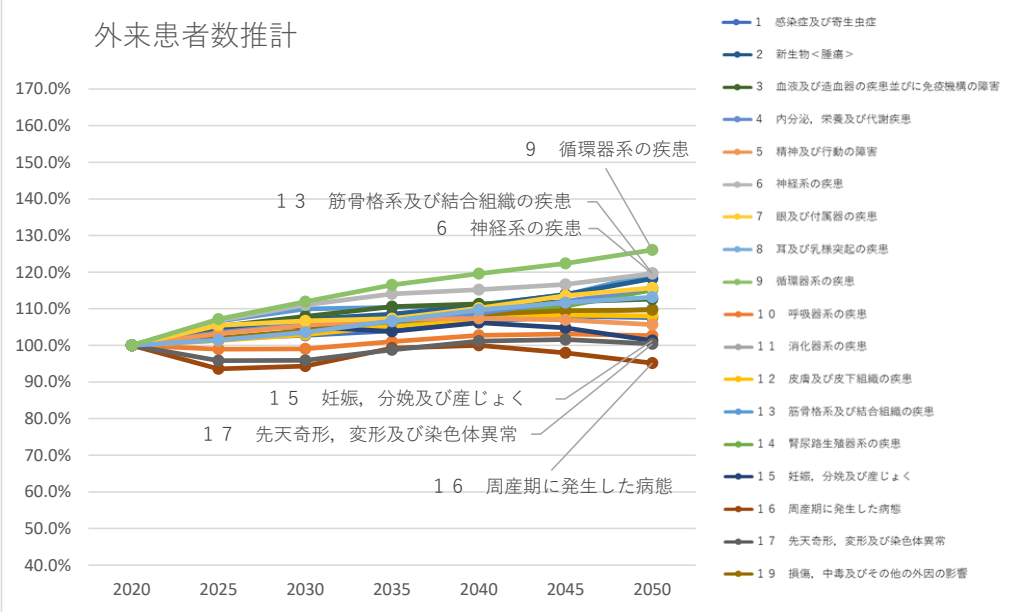

【古賀市】

【宇美町】

【篠栗町】

【志免町】

【須恵町】

【新宮町】

【久山町】

【粕屋町】