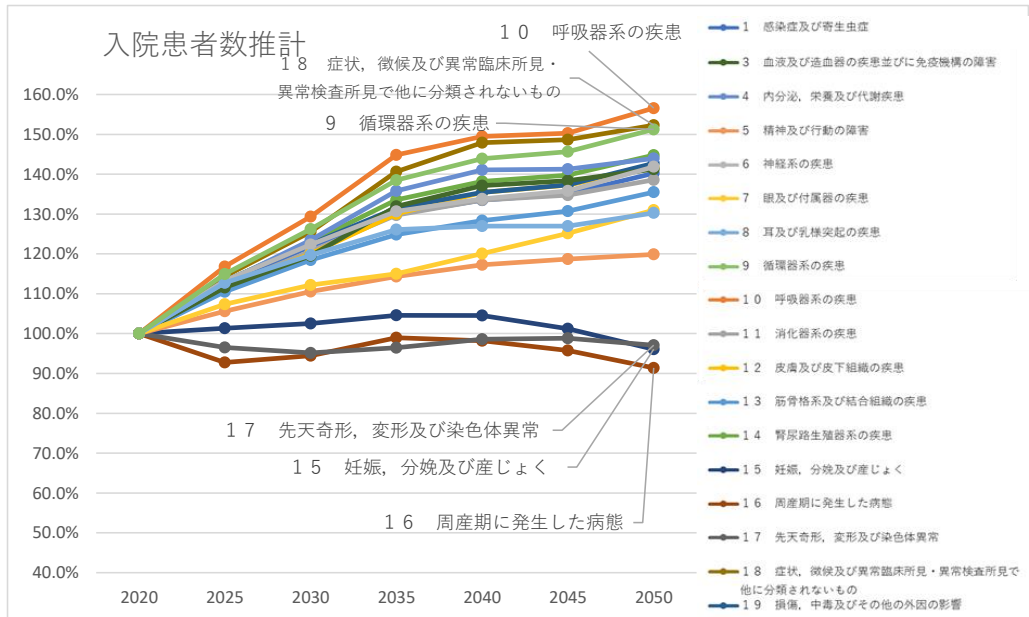

【古賀市】

【宇美町】

【篠栗町】

【志免町】

【須恵町】

【新宮町】

【久山町】

【粕屋町】