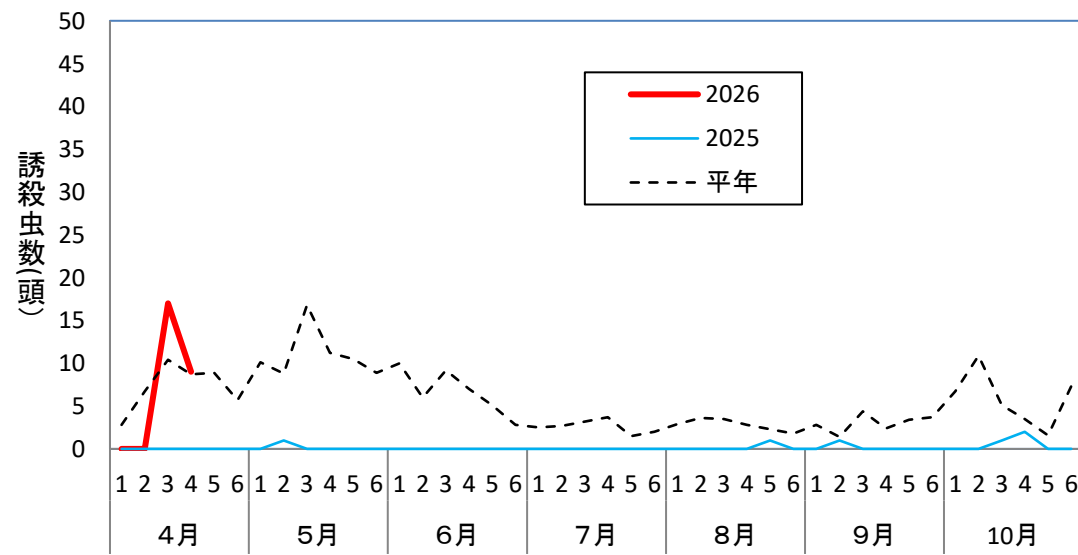

チャノコカクモンハマキ(うきは市)

チャノコカクモンハマキ (八女市)

チャハマキ (うきは市)

チャハマキ (八女市)

ハマキムシ類のフェロモントラップによる誘殺数