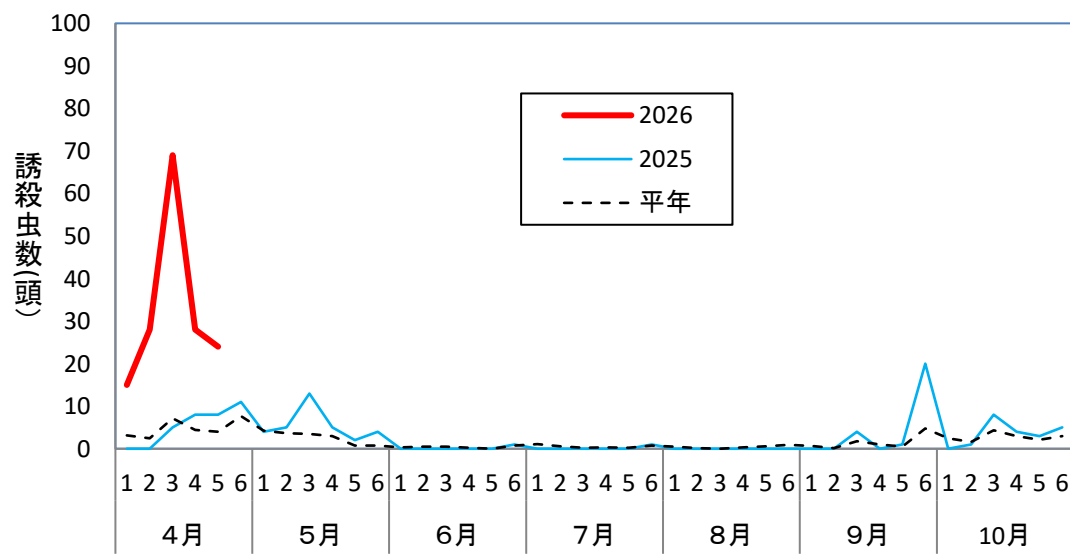

チャノコカクモンハマキ(うきは市)

チャノコカクモンハマキ (八女市)

チャハマキ (うきは市)

チャハマキ (八女市)

ハマキムシ類のフェロモントラップによる誘殺数