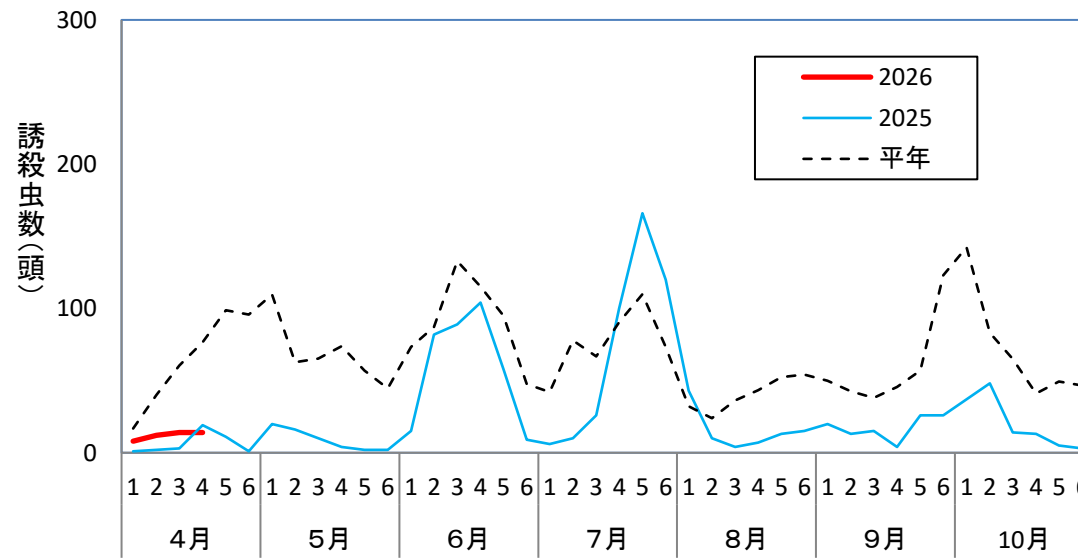

チャノコカクモンハマキ(うきは市)

チャノコカクモンハマキ (八女市)

チャハマキ (うきは市)

チャハマキ (八女市)

ハマキムシ類のフェロモントラップによる誘殺数