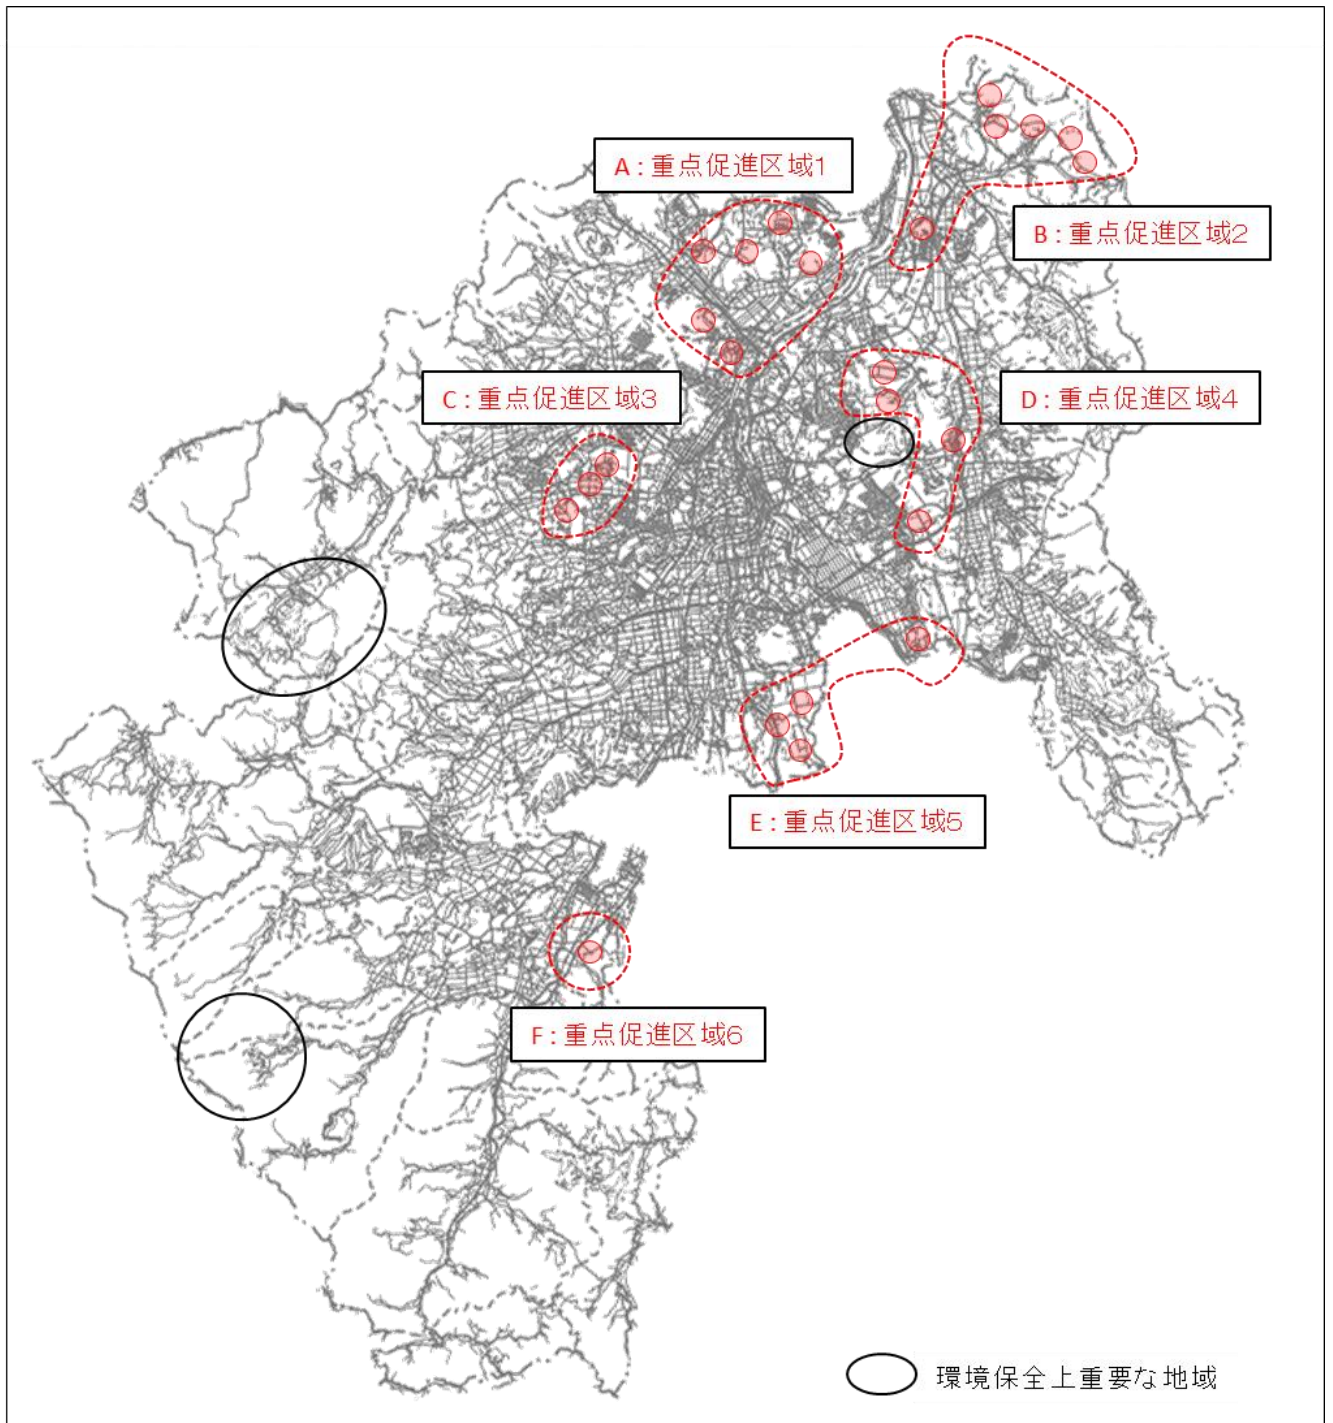

別紙 福岡県重点促進区域  
(北九州市地図)

「北九州市区域図:重点促進区域1(環境保全上重要な地域の範囲も示す)」

「北九州市区域図: 重点促進区域2、3」

「北九州市区域図: 重点促進区域4」

(八女市地図)

「八女市区域図:重点促進区域1(環境保全上重要な地域の範囲も示す)」

「八女市区域図:重点促進区域2(環境保全上重要な地域の範囲も示す)」

「八女市区域図:重点促進区域3(環境保全上重要な地域の範囲も示す)」

(小田)

(平塚)

(中寒水)

(馬田)

「うきは市区域図: 重点促進区域 2(環境保全上重要な地域の範囲も示す)」

(浮羽町高見別尺、高見馬渡、高見雷、高見鐘突、高見榎町、高見覚手)

(糸島市地図)(環境保全上重要な地域の範囲も示す)

「糸島市区域図: 重点促進区域1」

(嘉麻市地図)

「嘉麻市区域図:重点促進区域(環境保全上重要な地域の範囲も示す)」  
【山野地区】

【下山田地区】

(飯塚市地図)

「飯塚市区域図 A:重点促進区域1(環境保全上重要な地域の範囲も示す)」  
【幸袋工業団地、リサーチパーク】

【津島工業団地、グリーンヒル幸袋工業団地、目尾工業団地、小呉竹工業団地】

「飯塚市区域図 B:重点促進区域2(環境保全上重要な地域の範囲も示す)」  
【明治工業団地、小藤工業団地、穎田工業団地、木浦岐工業団地、松尾工業団地】

【石丸工業団地】

「飯塚市区域図 C:重点促進区域3(環境保全上重要な地域の範囲も示す)」  
【潤野工業団地、後牟田工業団地(1)(2)】

「飯塚市区域図 D:重点促進区域4(環境保全上重要な地域の範囲も示す)」  
【鯉田工業団地、有安工業団地、栗尾工業団地】

【庄内工業団地】

「飯塚市区域図 E: 重点促進区域5(環境保全上重要な地域の範囲も示す)」  
【飯塚工業団地、平恒工業団地、平恒地区工場適地】