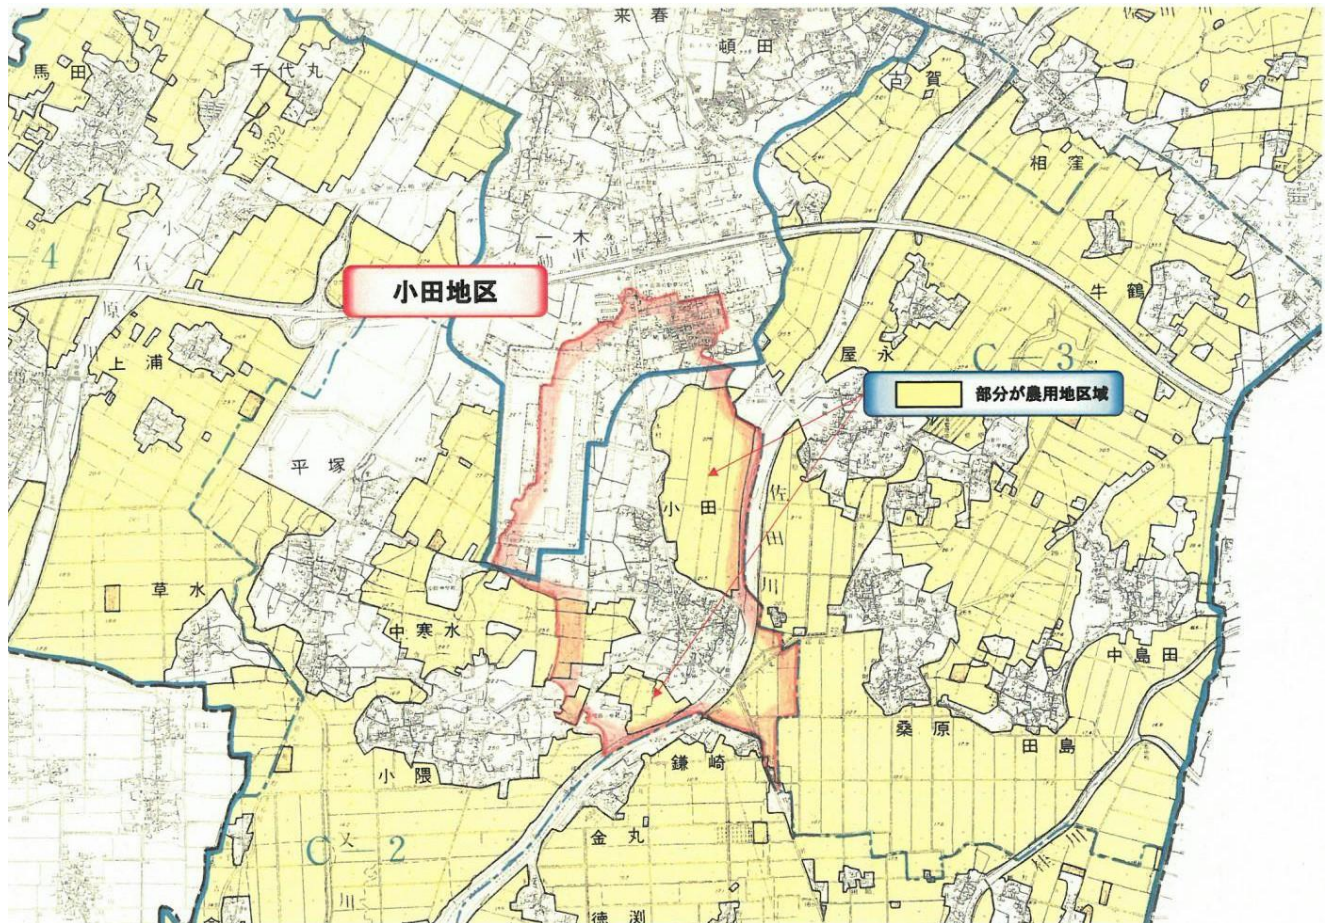

別紙 福岡県重点促進区域  
(北九州市地図)

「北九州市区域図:重点促進区域1(環境保全上重要な地域の範囲も示す)」

「北九州市区域図: 重点促進区域2、3」

「北九州市区域図: 重点促進区域4」

(八女市地図)

「八女市区域図:重点促進区域1(環境保全上重要な地域の範囲も示す)」

「八女市区域図:重点促進区域2(環境保全上重要な地域の範囲も示す)」

「八女市区域図:重点促進区域3(環境保全上重要な地域の範囲も示す)」

(古賀市地図)(環境保全上重要な地域の範囲も示す)

「古賀市区域図:重点促進区域1」

「古賀市区域図:重点促進区域2、3」

「古賀市区域図:重点促進区域4」

(朝倉市地図)

○ 環境保全上重要な地域

「朝倉市区域図:重点促進区域1」  
(一木)

(屋永)

(小田)

(平塚)

(中寒水)

(馬田)

「うきは市区域図: 重点促進区域 2(環境保全上重要な地域の範囲も示す)」

(浮羽町高見別尺、高見馬渡、高見雷、高見鐘突、高見榎町、高見覚手)

(糸島市地図)(環境保全上重要な地域の範囲も示す)

「糸島市区域図: 重点促進区域1」

(嘉麻市地図)

「嘉麻市区域図:重点促進区域(環境保全上重要な地域の範囲も示す)」  
【山野地区】

【下山田地区】

(飯塚市地図)

「飯塚市区域図 A:重点促進区域1(環境保全上重要な地域の範囲も示す)」  
【幸袋工業団地、リサーチパーク】

【津島工業団地、グリーンヒル幸袋工業団地、目尾工業団地、小呉竹工業団地】

「飯塚市区域図 B:重点促進区域2(環境保全上重要な地域の範囲も示す)」  
【明治工業団地、小藤工業団地、穎田工業団地、木浦岐工業団地、松尾工業団地】