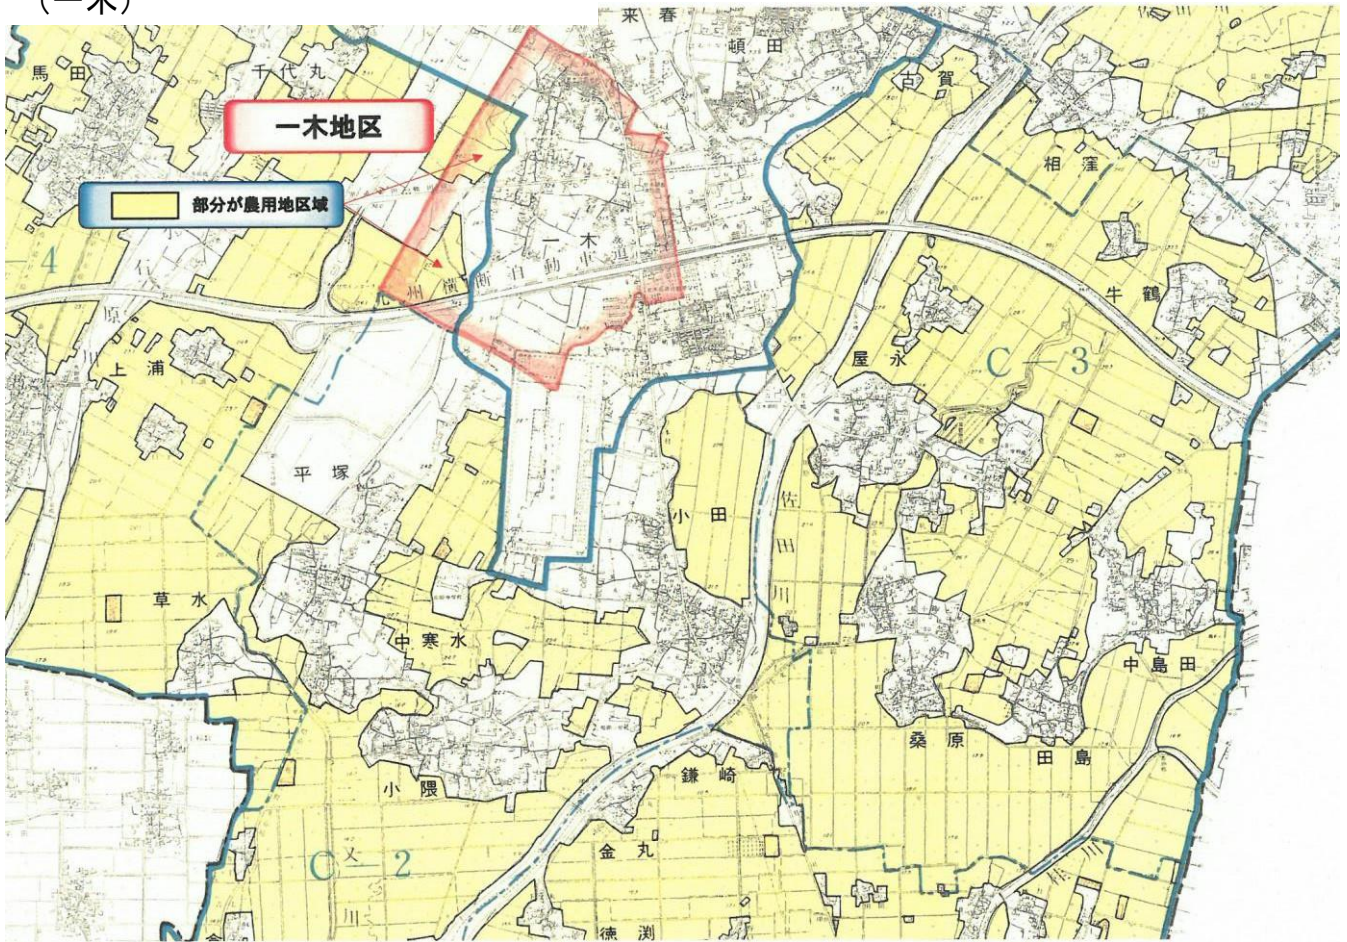

別紙 福岡県重点促進区域  
(北九州市地図)

「北九州市区域図:重点促進区域1(環境保全上重要な地域の範囲も示す)」

「北九州市区域図: 重点促進区域2、3」

「北九州市区域図: 重点促進区域4」

(八女市地図)

「八女市区域図:重点促進区域1(環境保全上重要な地域の範囲も示す)」

「八女市区域図:重点促進区域2(環境保全上重要な地域の範囲も示す)」

「八女市区域図:重点促進区域3(環境保全上重要な地域の範囲も示す)」

(古賀市地図)(環境保全上重要な地域の範囲も示す)

「古賀市区域図:重点促進区域1」

「古賀市区域図:重点促進区域2、3」

「古賀市区域図:重点促進区域4」

(朝倉市地図)

○ 環境保全上重要な地域

「朝倉市区域図:重点促進区域1」  
(一木)

(屋永)

(小田)

(平塚)

(中寒水)

(馬田)

「うきは市区域図: 重点促進区域 2(環境保全上重要な地域の範囲も示す)」

(浮羽町高見別尺、高見馬渡、高見雷、高見鐘突、高見榎町、高見覚手)

(糸島市地図)(環境保全上重要な地域の範囲も示す)

「糸島市区域図: 重点促進区域1」