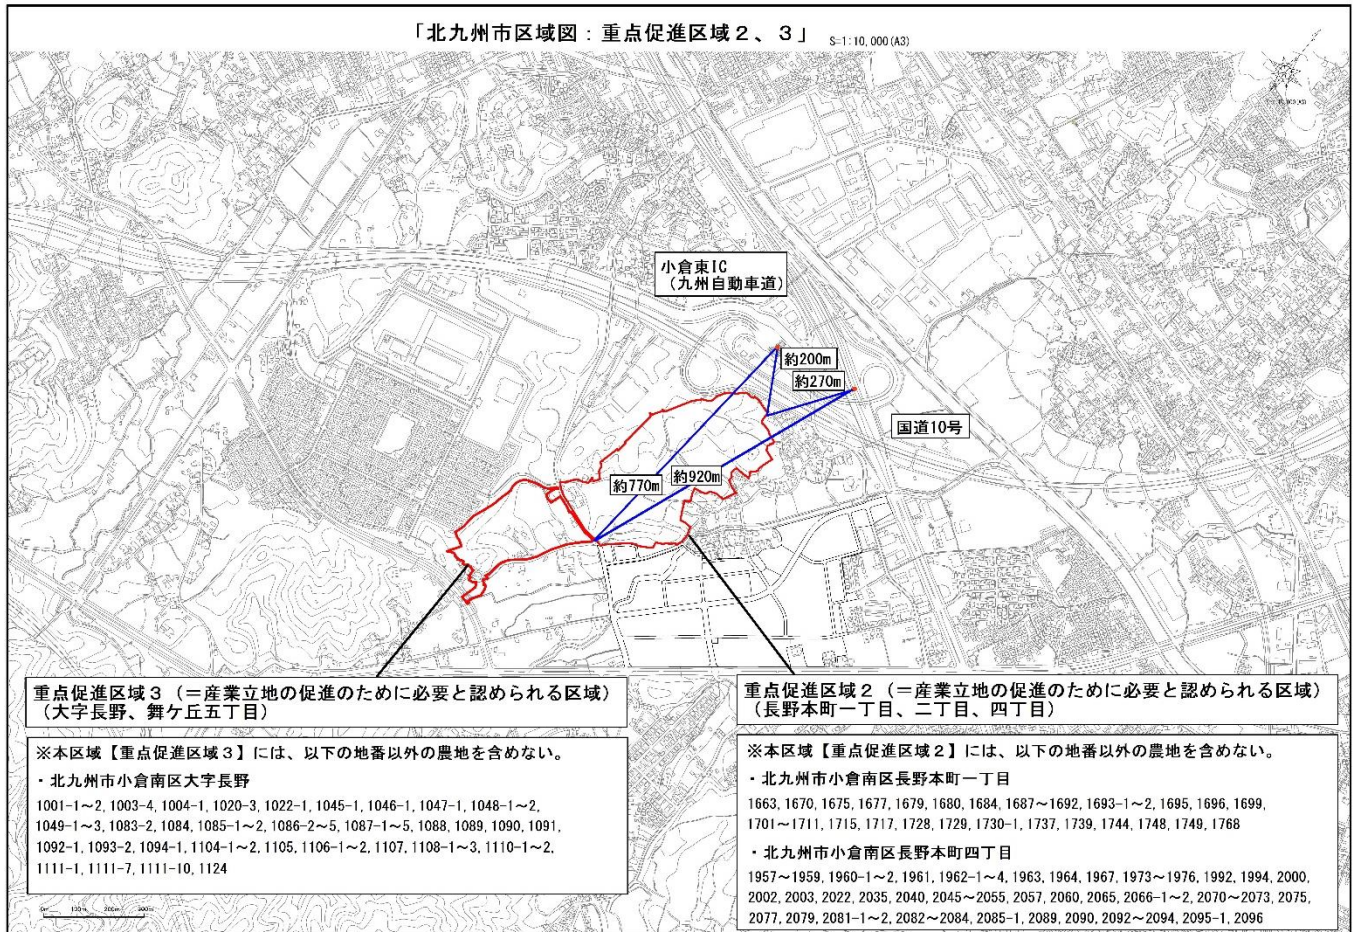

別紙 福岡県重点促進区域  
(北九州市地図)

「北九州市区域図:重点促進区域1(環境保全上重要な地域の範囲も示す)」

「北九州市区域図: 重点促進区域2、3」

「北九州市区域図: 重点促進区域4」

(八女市地図)

「八女市区域図:重点促進区域1(環境保全上重要な地域の範囲も示す)」

「八女市区域図:重点促進区域2(環境保全上重要な地域の範囲も示す)」

「八女市区域図:重点促進区域3(環境保全上重要な地域の範囲も示す)」

(古賀市地図)(環境保全上重要な地域の範囲も示す)

「古賀市区域図:重点促進区域1」

「古賀市区域図:重点促進区域2、3」

「古賀市区域図:重点促進区域4」

(朝倉市地図)

○ 環境保全上重要な地域

「朝倉市区域図:重点促進区域1」  
(一木)

(屋永)

(小田)

(平塚)

(中寒水)

(馬田)

「うきは市区域図: 重点促進区域 2(環境保全上重要な地域の範囲も示す)」

(浮羽町高見別尺、高見馬渡、高見雷、高見鐘突、高見榎町、高見覚手)

(糸島市地図)(環境保全上重要な地域の範囲も示す)

「糸島市区域図: 重点促進区域1」