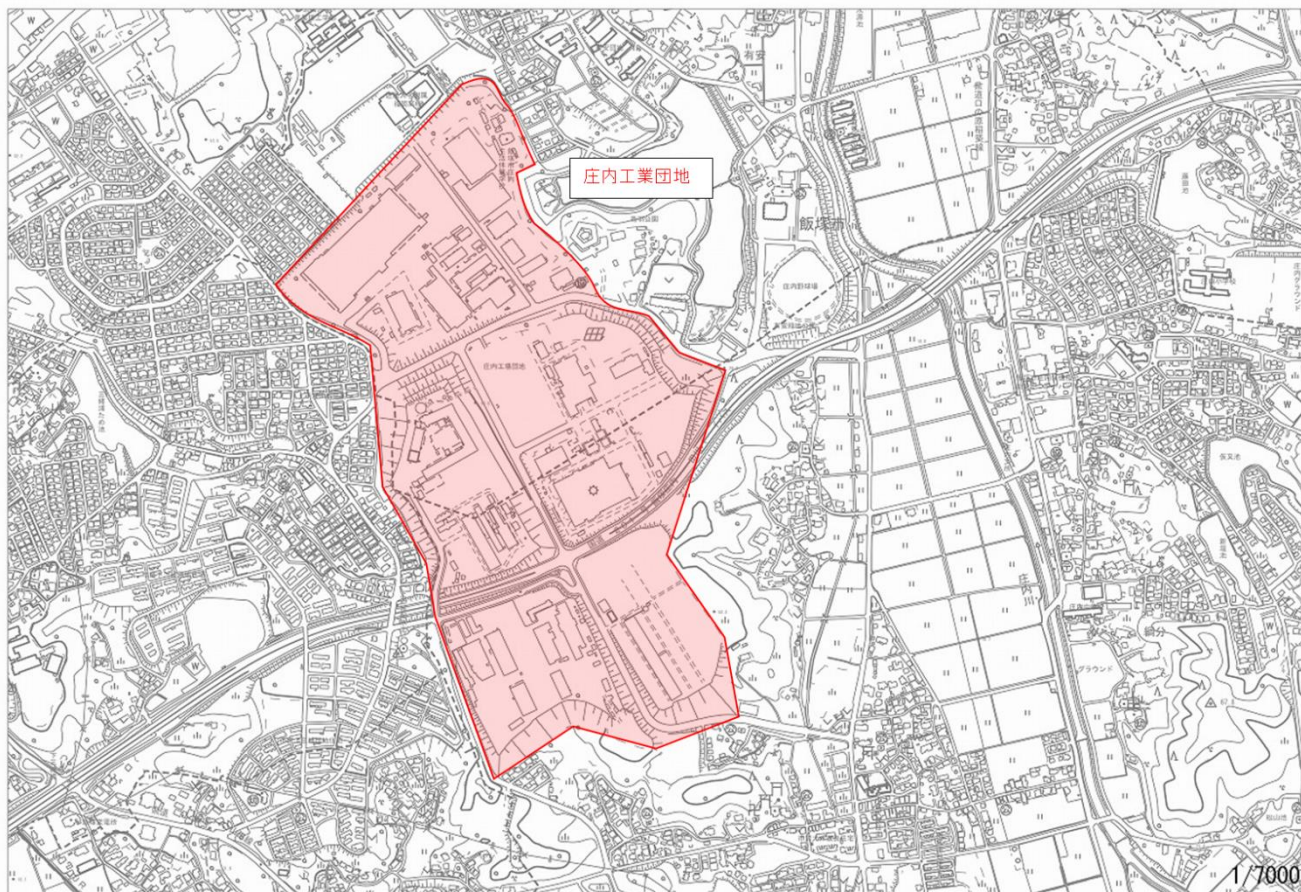

(嘉麻市地図)

「嘉麻市区域図:重点促進区域(環境保全上重要な地域の範囲も示す)」  
【山野地区】

【下山田地区】

(飯塚市地図)

「飯塚市区域図 A:重点促進区域1(環境保全上重要な地域の範囲も示す)」  
【幸袋工業団地、リサーチパーク】

【津島工業団地、グリーンヒル幸袋工業団地、目尾工業団地、小呉竹工業団地】

「飯塚市区域図 B:重点促進区域2(環境保全上重要な地域の範囲も示す)」  
【明治工業団地、小藤工業団地、穎田工業団地、木浦岐工業団地、松尾工業団地】

【石丸工業団地】

「飯塚市区域図 C:重点促進区域3(環境保全上重要な地域の範囲も示す)」  
【潤野工業団地、後牟田工業団地(1)(2)】

「飯塚市区域図 D:重点促進区域4(環境保全上重要な地域の範囲も示す)」  
【鯉田工業団地、有安工業団地、栗尾工業団地】

【庄内工業団地】

「飯塚市区域図 E: 重点促進区域5(環境保全上重要な地域の範囲も示す)」  
【飯塚工業団地、平恒工業団地、平恒地区工場適地】