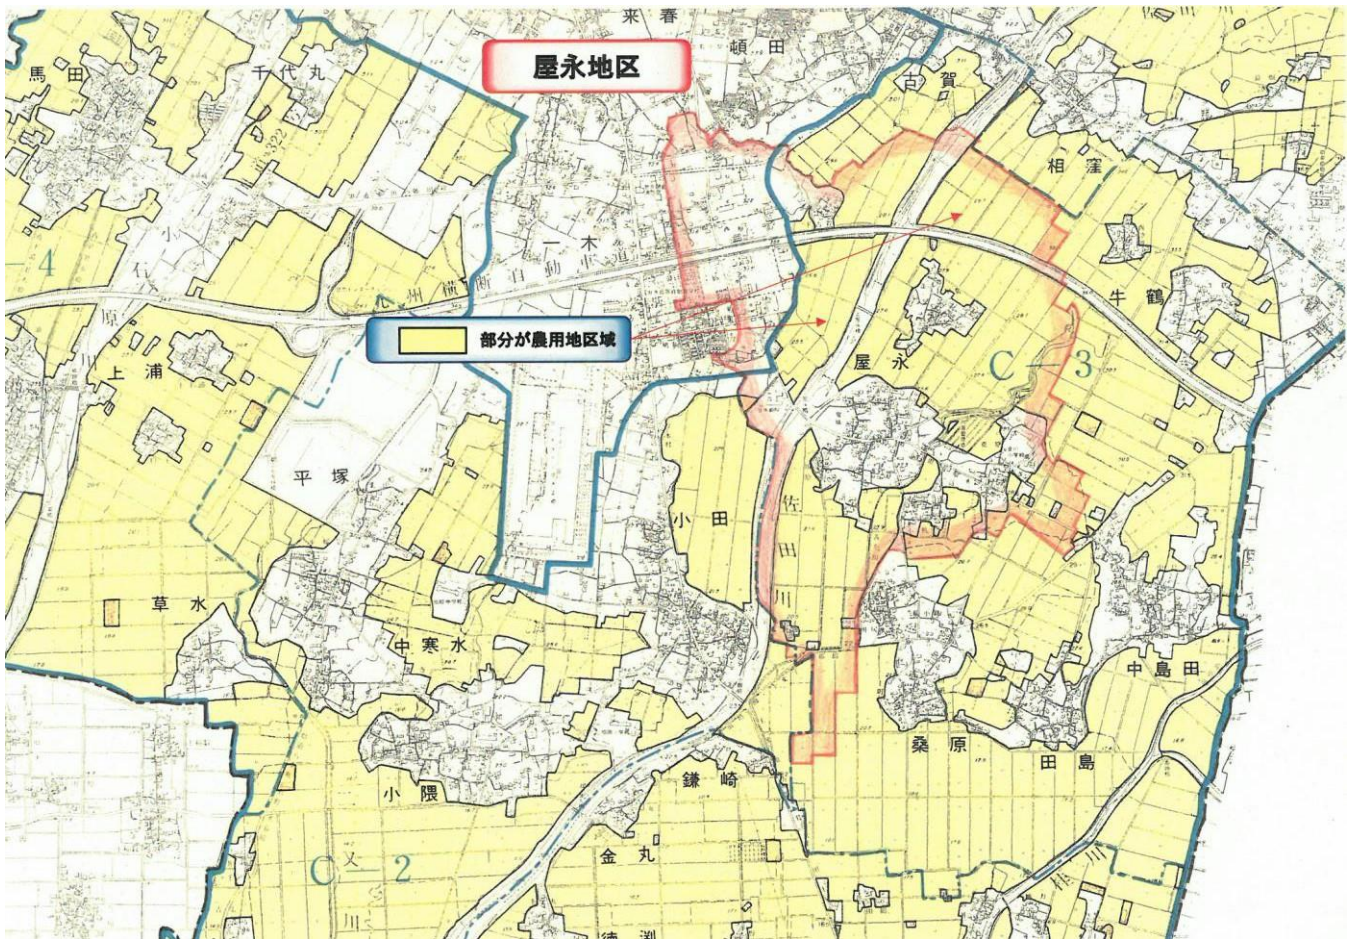

別紙 福岡県重点促進区域  
(北九州市地図)

「北九州市区域図:重点促進区域1(環境保全上重要な地域の範囲も示す)」

「北九州市区域図: 重点促進区域2、3」

「北九州市区域図: 重点促進区域4」

(八女市地図)

「八女市区域図:重点促進区域1(環境保全上重要な地域の範囲も示す)」

「八女市区域図:重点促進区域2(環境保全上重要な地域の範囲も示す)」

「八女市区域図:重点促進区域3(環境保全上重要な地域の範囲も示す)」

(古賀市地図)(環境保全上重要な地域の範囲も示す)

「古賀市区域図:重点促進区域1」

「古賀市区域図:重点促進区域2、3」

「古賀市区域図:重点促進区域4」

(朝倉市地図)

○ 環境保全上重要な地域

「朝倉市区域図:重点促進区域1」  
(一木)

(屋永)

(小田)

(平塚)

(中寒水)

(馬田)

「うきは市区域図: 重点促進区域 2(環境保全上重要な地域の範囲も示す)」

(浮羽町高見別尺、高見馬渡、高見雷、高見鐘突、高見榎町、高見覚手)

(糸島市地図)(環境保全上重要な地域の範囲も示す)

「糸島市区域図: 重点促進区域1」