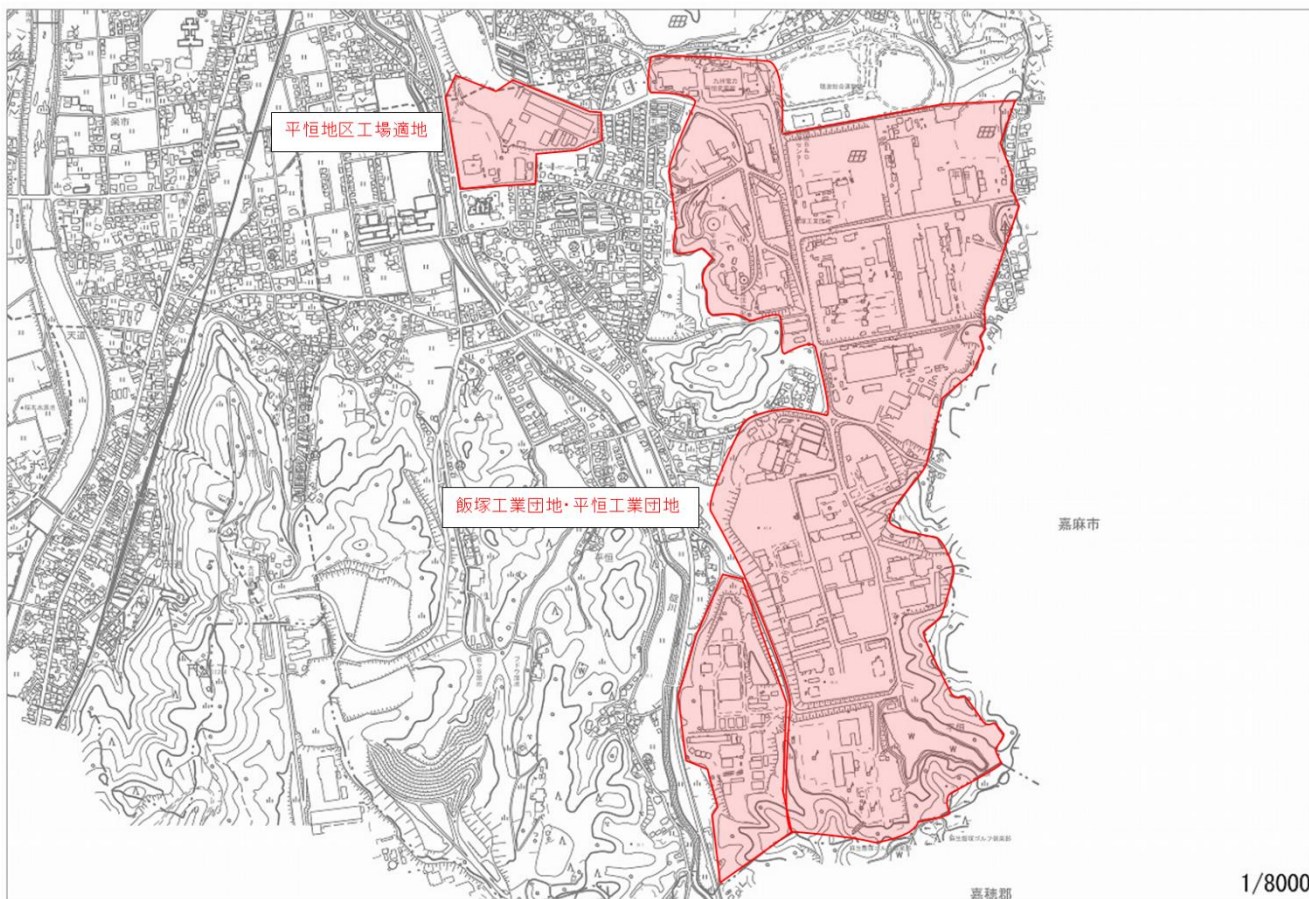

(嘉麻市地図)

「嘉麻市区域図:重点促進区域(環境保全上重要な地域の範囲も示す)」  
【山野地区】

【下山田地区】

(飯塚市地図)

「飯塚市区域図 A:重点促進区域1(環境保全上重要な地域の範囲も示す)」  
【幸袋工業団地、リサーチパーク】

【津島工業団地、グリーンヒル幸袋工業団地、目尾工業団地、小呉竹工業団地】

「飯塚市区域図 B:重点促進区域2(環境保全上重要な地域の範囲も示す)」  
【明治工業団地、小藤工業団地、穎田工業団地、木浦岐工業団地、松尾工業団地】

【石丸工業団地】

「飯塚市区域図 C:重点促進区域3(環境保全上重要な地域の範囲も示す)」  
【潤野工業団地、後牟田工業団地(1)(2)】

「飯塚市区域図 D:重点促進区域4(環境保全上重要な地域の範囲も示す)」  
【鯉田工業団地、有安工業団地、栗尾工業団地】

【庄内工業団地】

「飯塚市区域図 E: 重点促進区域5(環境保全上重要な地域の範囲も示す)」  
【飯塚工業団地、平恒工業団地、平恒地区工場適地】