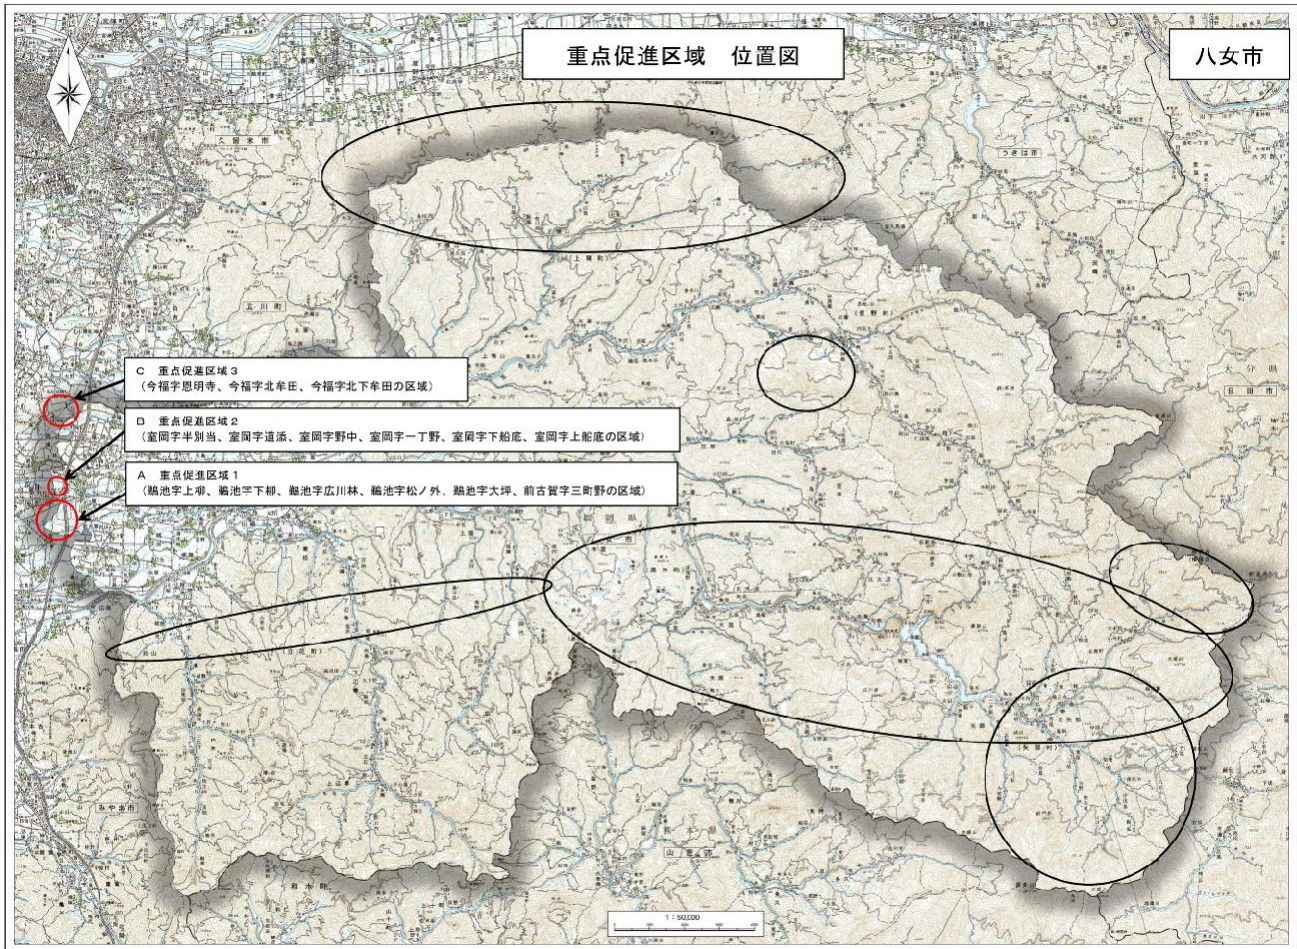

別紙 福岡県重点促進区域  
(北九州市地図)

「北九州市区域図:重点促進区域1(環境保全上重要な地域の範囲も示す)」

「北九州市区域図: 重点促進区域2、3」

「北九州市区域図: 重点促進区域4」

(八女市地図)

「八女市区域図:重点促進区域1(環境保全上重要な地域の範囲も示す)」

「八女市区域図:重点促進区域2(環境保全上重要な地域の範囲も示す)」

「八女市区域図:重点促進区域3(環境保全上重要な地域の範囲も示す)」

(古賀市地図)(環境保全上重要な地域の範囲も示す)

「古賀市区域図:重点促進区域1」

「古賀市区域図:重点促進区域2、3」

「古賀市区域図:重点促進区域4」

(朝倉市地図)

○ 環境保全上重要な地域

「朝倉市区域図:重点促進区域1」  
(一木)

(屋永)

(小田)

(平塚)

(中寒水)

(馬田)

「うきは市区域図: 重点促進区域 2(環境保全上重要な地域の範囲も示す)」

(浮羽町高見別尺、高見馬渡、高見雷、高見鐘突、高見榎町、高見覚手)

(糸島市地図)(環境保全上重要な地域の範囲も示す)

「糸島市区域図: 重点促進区域1」