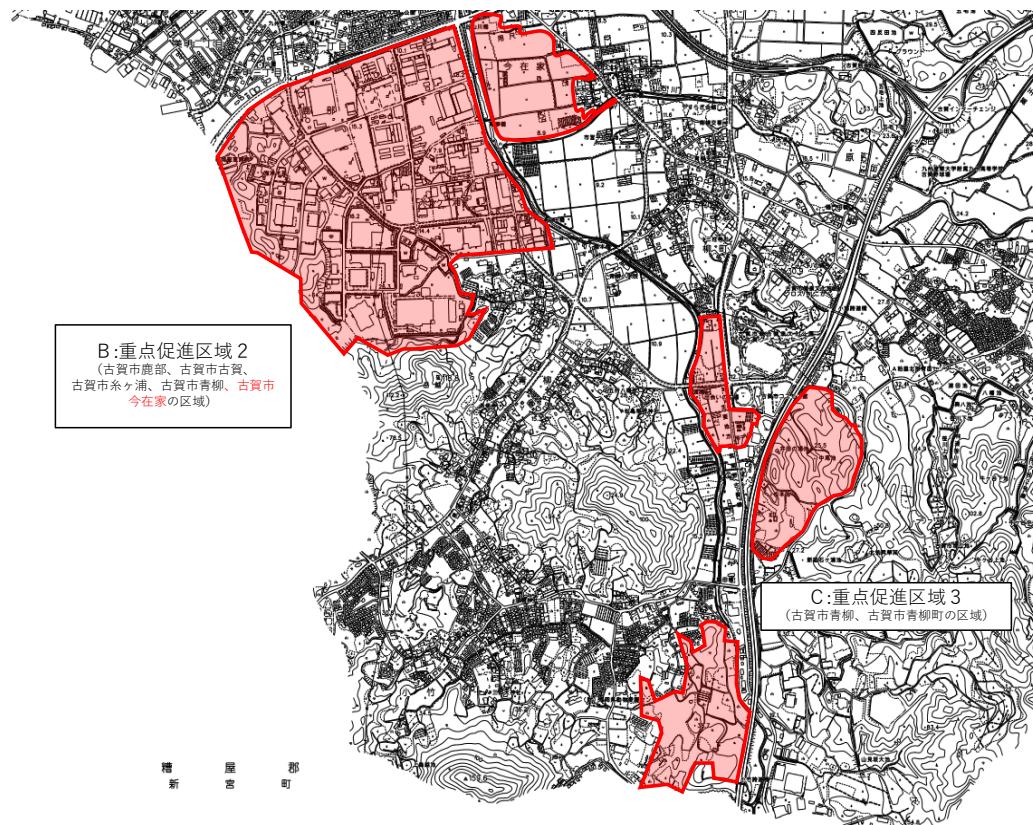

別紙 福岡県重点促進区域  
(北九州市地図)

「北九州市区域図:重点促進区域1(環境保全上重要な地域の範囲も示す)」

「北九州市区域図: 重点促進区域2、3」

「北九州市区域図: 重点促進区域4」

(八女市地図)

「八女市区域図:重点促進区域1(環境保全上重要な地域の範囲も示す)」

「八女市区域図:重点促進区域2(環境保全上重要な地域の範囲も示す)」

「八女市区域図:重点促進区域3(環境保全上重要な地域の範囲も示す)」

(古賀市地図)(環境保全上重要な地域の範囲も示す)

「古賀市区域図:重点促進区域1」

「古賀市区域図:重点促進区域2、3」

「古賀市区域図:重点促進区域4」

(朝倉市地図)

○ 環境保全上重要な地域

「朝倉市区域図:重点促進区域1」  
(一木)

(屋永)

(小田)

(平塚)

(中寒水)

(馬田)

「うきは市区域図: 重点促進区域 2(環境保全上重要な地域の範囲も示す)」

(浮羽町高見別尺、高見馬渡、高見雷、高見鐘突、高見榎町、高見覚手)

(糸島市地図)(環境保全上重要な地域の範囲も示す)

「糸島市区域図: 重点促進区域1」