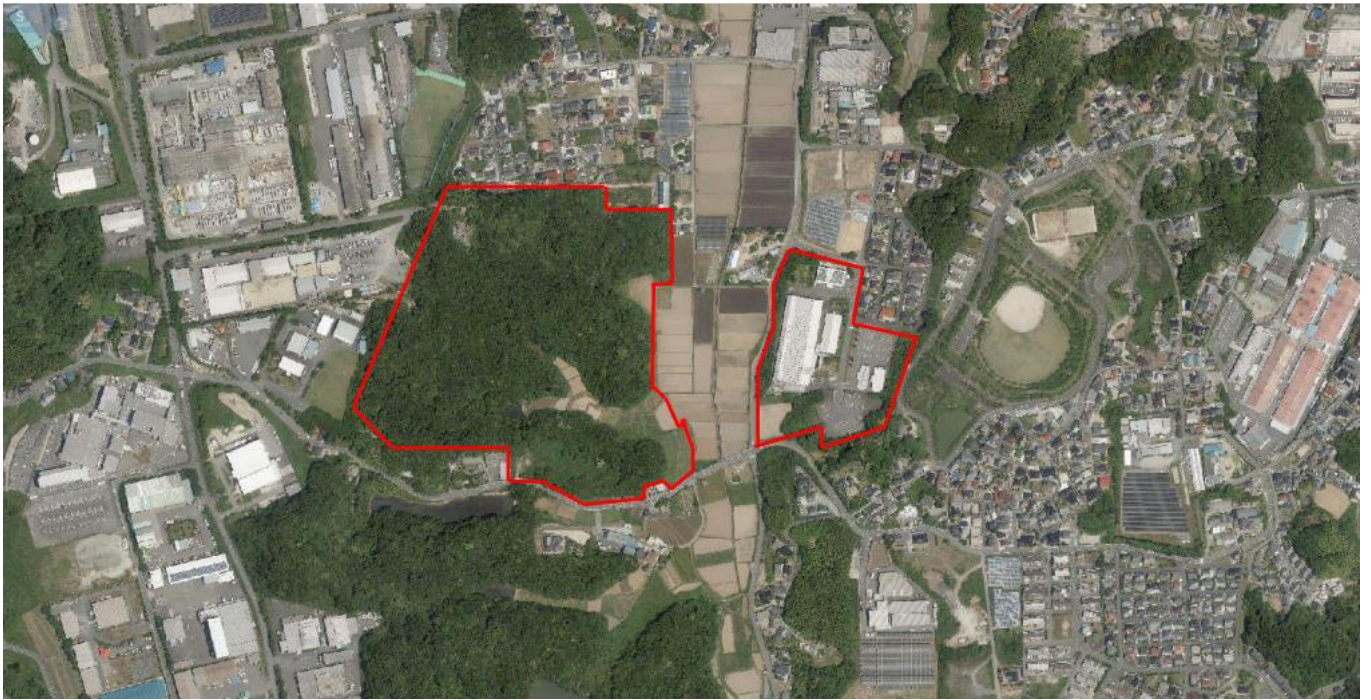

(小田)

(平塚)

(中寒水)

(馬田)

「うきは市区域図: 重点促進区域 2(環境保全上重要な地域の範囲も示す)」

(浮羽町高見別尺、高見馬渡、高見雷、高見鐘突、高見榎町、高見覚手)

(糸島市地図)(環境保全上重要な地域の範囲も示す)

「糸島市区域図: 重点促進区域1」

(嘉麻市地図)

「嘉麻市区域図:重点促進区域(環境保全上重要な地域の範囲も示す)」  
【山野地区】

【下山田地区】

(飯塚市地図)

「飯塚市区域図 A:重点促進区域1(環境保全上重要な地域の範囲も示す)」  
【幸袋工業団地、リサーチパーク】

【津島工業団地、グリーンヒル幸袋工業団地、目尾工業団地、小呉竹工業団地】

「飯塚市区域図 B:重点促進区域2(環境保全上重要な地域の範囲も示す)」  
【明治工業団地、小藤工業団地、穎田工業団地、木浦岐工業団地、松尾工業団地】