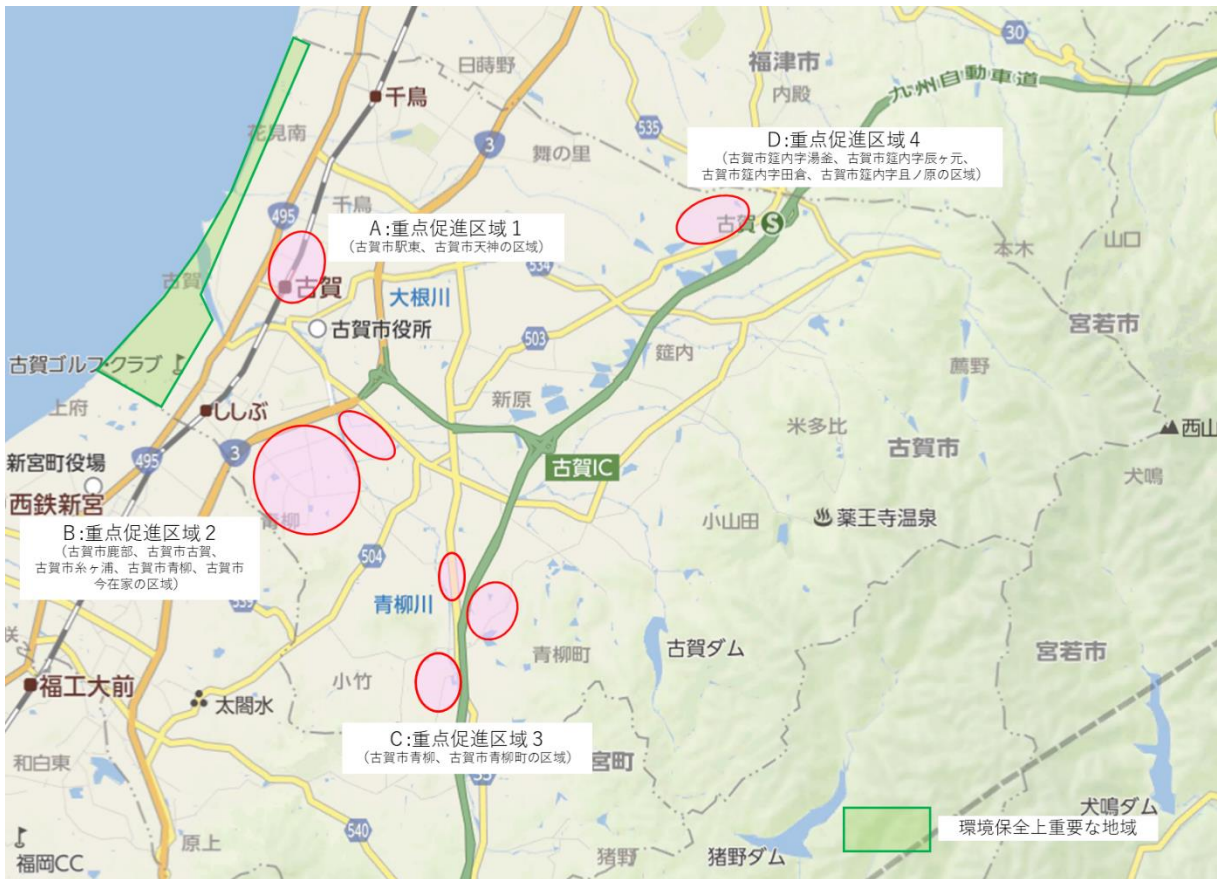

別紙 福岡県重点促進区域  
(北九州市地図)

「北九州市区域図:重点促進区域1(環境保全上重要な地域の範囲も示す)」

「北九州市区域図: 重点促進区域2、3」

「北九州市区域図: 重点促進区域4」

(八女市地図)

「八女市区域図:重点促進区域1(環境保全上重要な地域の範囲も示す)」

「八女市区域図:重点促進区域2(環境保全上重要な地域の範囲も示す)」

「八女市区域図:重点促進区域3(環境保全上重要な地域の範囲も示す)」

(古賀市地図)(環境保全上重要な地域の範囲も示す)

「古賀市区域図:重点促進区域1」

「古賀市区域図:重点促進区域2、3」

「古賀市区域図:重点促進区域4」

(朝倉市地図)

○ 環境保全上重要な地域

「朝倉市区域図:重点促進区域1」  
(一木)

(屋永)

(小田)

(平塚)

(中寒水)

(馬田)

「うきは市区域図: 重点促進区域 2(環境保全上重要な地域の範囲も示す)」

(浮羽町高見別尺、高見馬渡、高見雷、高見鐘突、高見榎町、高見覚手)

(糸島市地図)(環境保全上重要な地域の範囲も示す)

「糸島市区域図: 重点促進区域1」

(嘉麻市地図)

「嘉麻市区域図:重点促進区域(環境保全上重要な地域の範囲も示す)」  
【山野地区】

【下山田地区】

(飯塚市地図)

「飯塚市区域図 A:重点促進区域1(環境保全上重要な地域の範囲も示す)」  
【幸袋工業団地、リサーチパーク】

【津島工業団地、グリーンヒル幸袋工業団地、目尾工業団地、小呉竹工業団地】

「飯塚市区域図 B:重点促進区域2(環境保全上重要な地域の範囲も示す)」  
【明治工業団地、小藤工業団地、穎田工業団地、木浦岐工業団地、松尾工業団地】