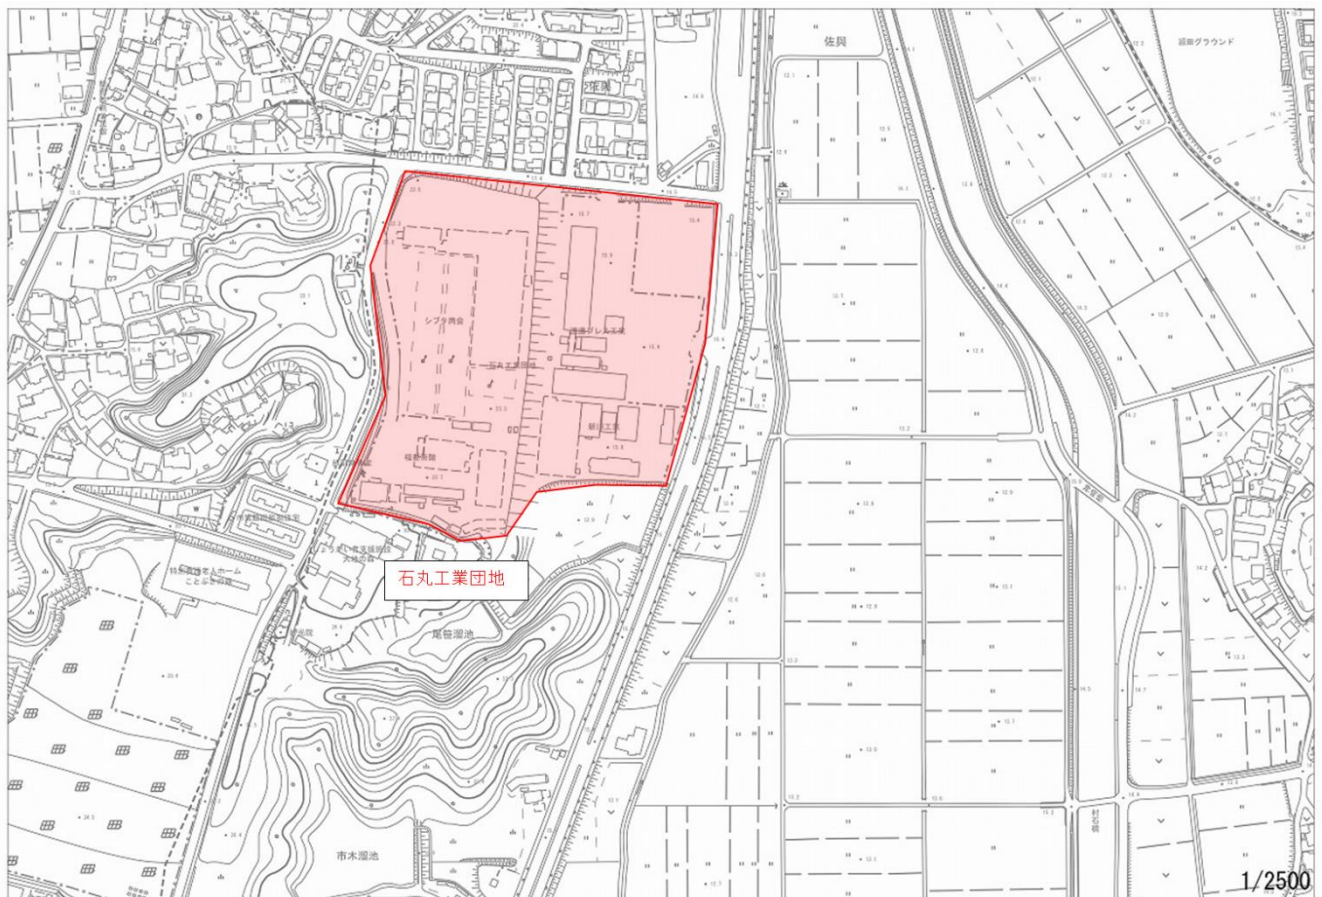

「飯塚市区域図 C:重点促進区域3(環境保全上重要な地域の範囲も示す)」
【潤野工業団地、後牟田工業団地(1)(2)】

【石丸工業団地】