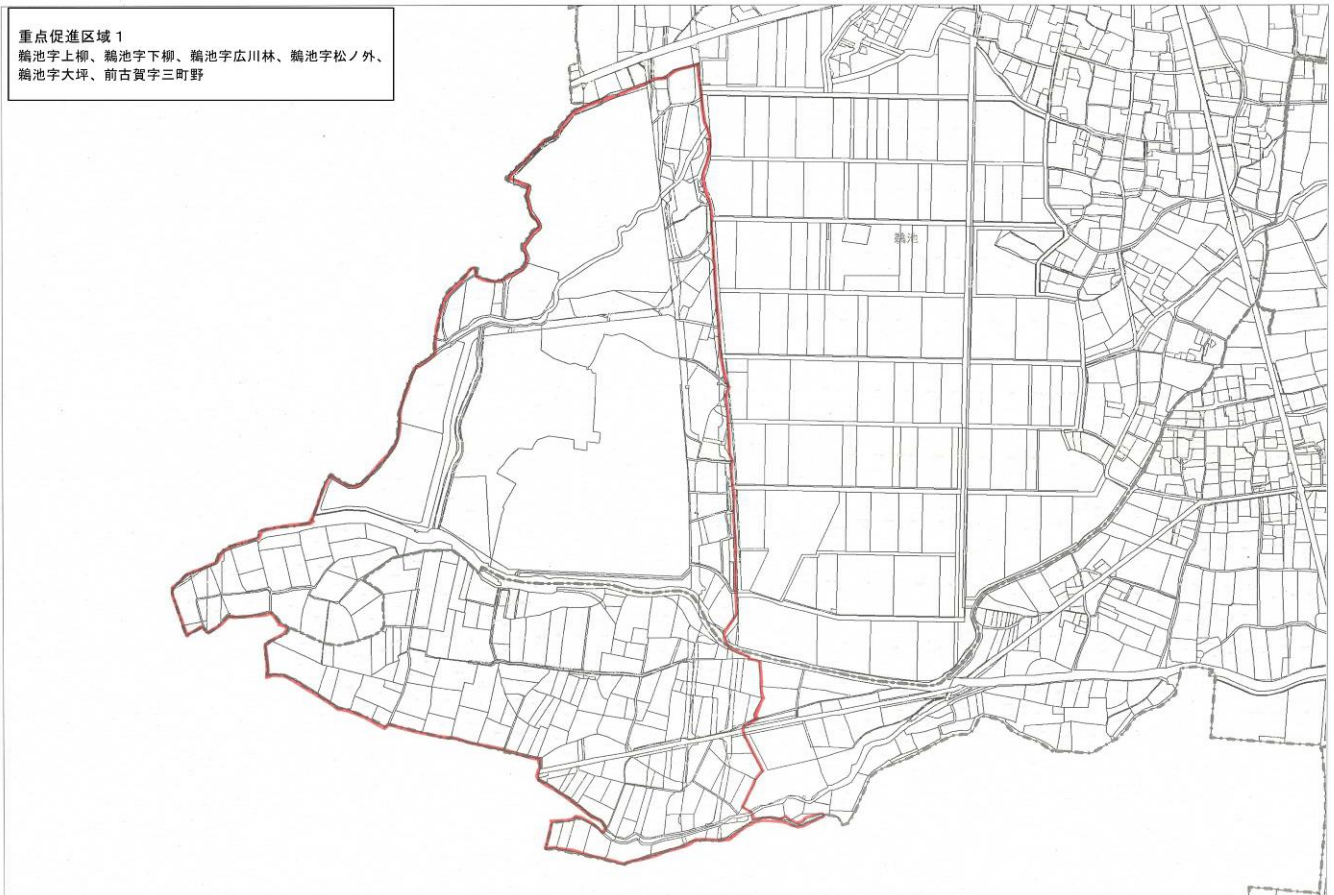

別紙 福岡県重点促進区域  
(北九州市地図)

「北九州市区域図:重点促進区域1(環境保全上重要な地域の範囲も示す)」

「北九州市区域図: 重点促進区域2、3」

「北九州市区域図: 重点促進区域4」

(八女市地図)

「八女市区域図:重点促進区域1(環境保全上重要な地域の範囲も示す)」

「八女市区域図:重点促進区域2(環境保全上重要な地域の範囲も示す)」

「八女市区域図:重点促進区域3(環境保全上重要な地域の範囲も示す)」

(古賀市地図)(環境保全上重要な地域の範囲も示す)

「古賀市区域図:重点促進区域1」

「古賀市区域図:重点促進区域2、3」

「古賀市区域図:重点促進区域4」

(朝倉市地図)

○ 環境保全上重要な地域

「朝倉市区域図:重点促進区域1」  
(一木)

(屋永)

(小田)

(平塚)

(中寒水)

(馬田)

「うきは市区域図: 重点促進区域 2(環境保全上重要な地域の範囲も示す)」

(浮羽町高見別尺、高見馬渡、高見雷、高見鐘突、高見榎町、高見覚手)

(糸島市地図)(環境保全上重要な地域の範囲も示す)

「糸島市区域図: 重点促進区域1」