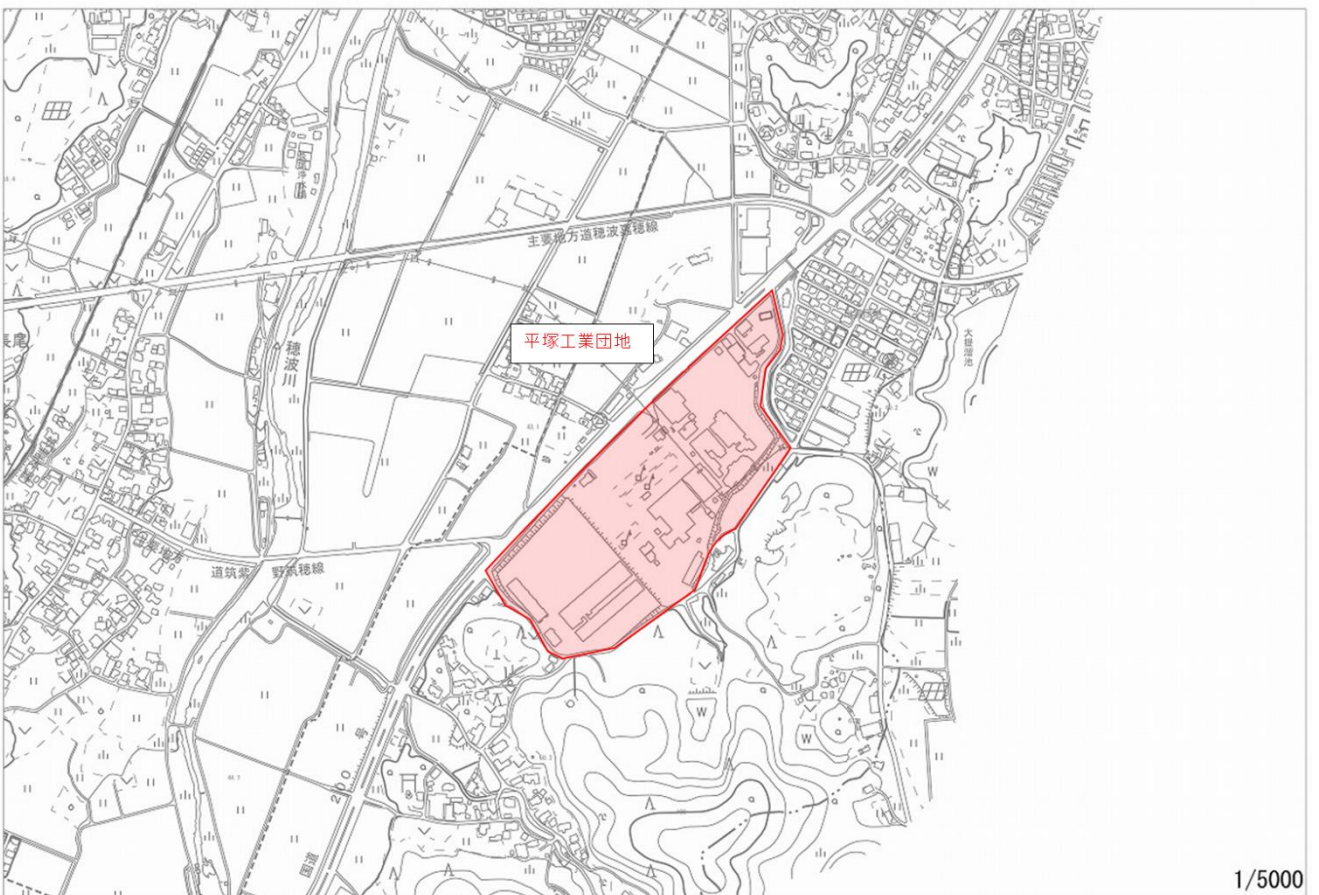

【上三緒工業団地】

「飯塚市区域図 F:重点促進区域6(環境保全上重要な地域の範囲も示す)」

【平塚工業団地】