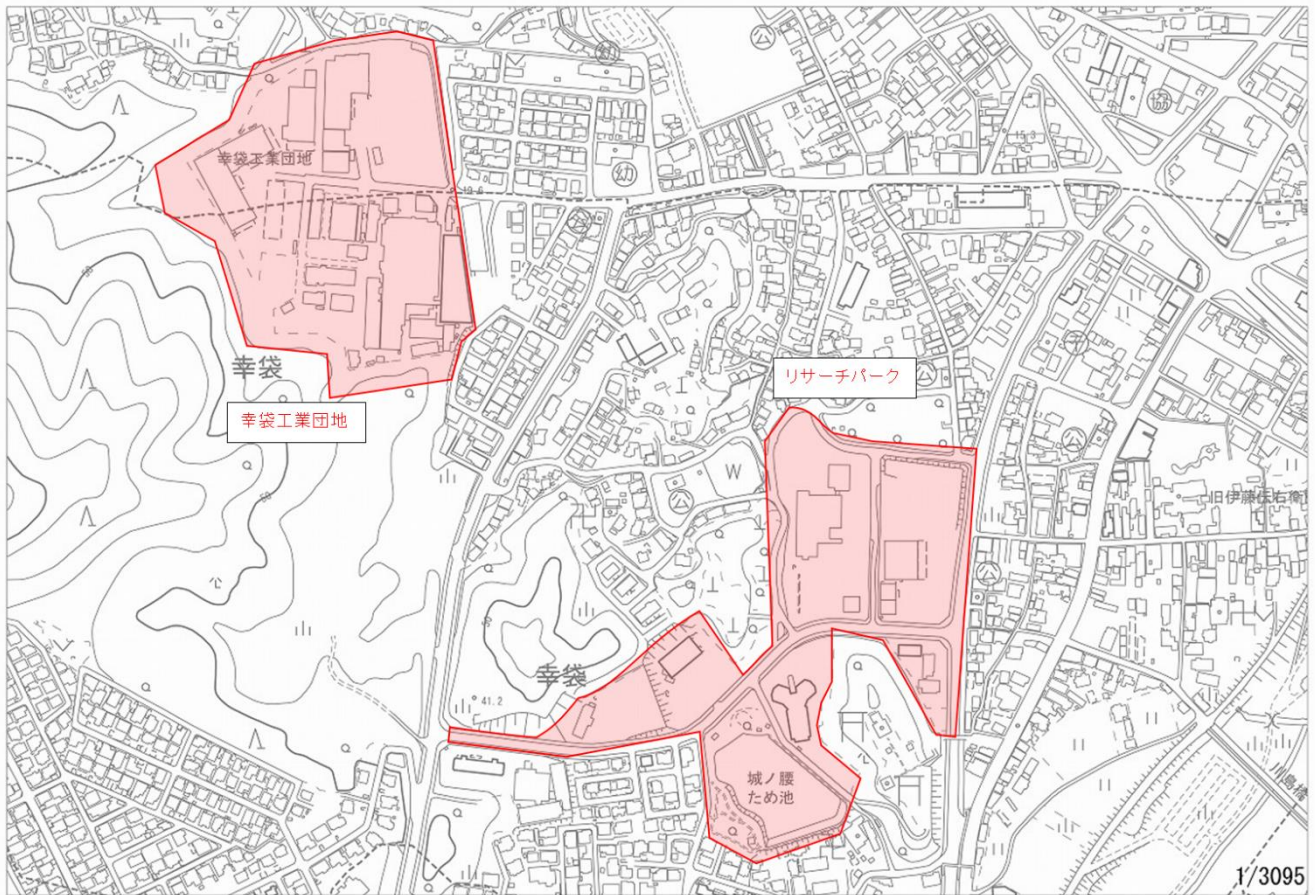

別紙 福岡県重点促進区域  
(北九州市地図)

「北九州市区域図:重点促進区域1(環境保全上重要な地域の範囲も示す)」

「北九州市区域図: 重点促進区域2、3」

「北九州市区域図: 重点促進区域4」

(八女市地図)

「八女市区域図:重点促進区域1(環境保全上重要な地域の範囲も示す)」

「八女市区域図:重点促進区域2(環境保全上重要な地域の範囲も示す)」

「八女市区域図:重点促進区域3(環境保全上重要な地域の範囲も示す)」

(古賀市地図)(環境保全上重要な地域の範囲も示す)

「古賀市区域図:重点促進区域1」

「古賀市区域図:重点促進区域2、3」

「古賀市区域図:重点促進区域4」

(朝倉市地図)

○ 環境保全上重要な地域

「朝倉市区域図:重点促進区域1」  
(一木)

(屋永)

(嘉麻市地図)

「嘉麻市区域図:重点促進区域(環境保全上重要な地域の範囲も示す)」  
【山野地区】

【下山田地区】

(飯塚市地図)

「飯塚市区域図 A:重点促進区域1(環境保全上重要な地域の範囲も示す)」  
【幸袋工業団地、リサーチパーク】

【津島工業団地、グリーンヒル幸袋工業団地、目尾工業団地、小呉竹工業団地】

「飯塚市区域図 B:重点促進区域2(環境保全上重要な地域の範囲も示す)」  
【明治工業団地、小藤工業団地、穎田工業団地、木浦岐工業団地、松尾工業団地】

【石丸工業団地】

「飯塚市区域図 C:重点促進区域3(環境保全上重要な地域の範囲も示す)」  
【潤野工業団地、後牟田工業団地(1)(2)】

「飯塚市区域図 D:重点促進区域4(環境保全上重要な地域の範囲も示す)」  
【鯉田工業団地、有安工業団地、栗尾工業団地】

【庄内工業団地】

「飯塚市区域図 E: 重点促進区域5(環境保全上重要な地域の範囲も示す)」  
【飯塚工業団地、平恒工業団地、平恒地区工場適地】