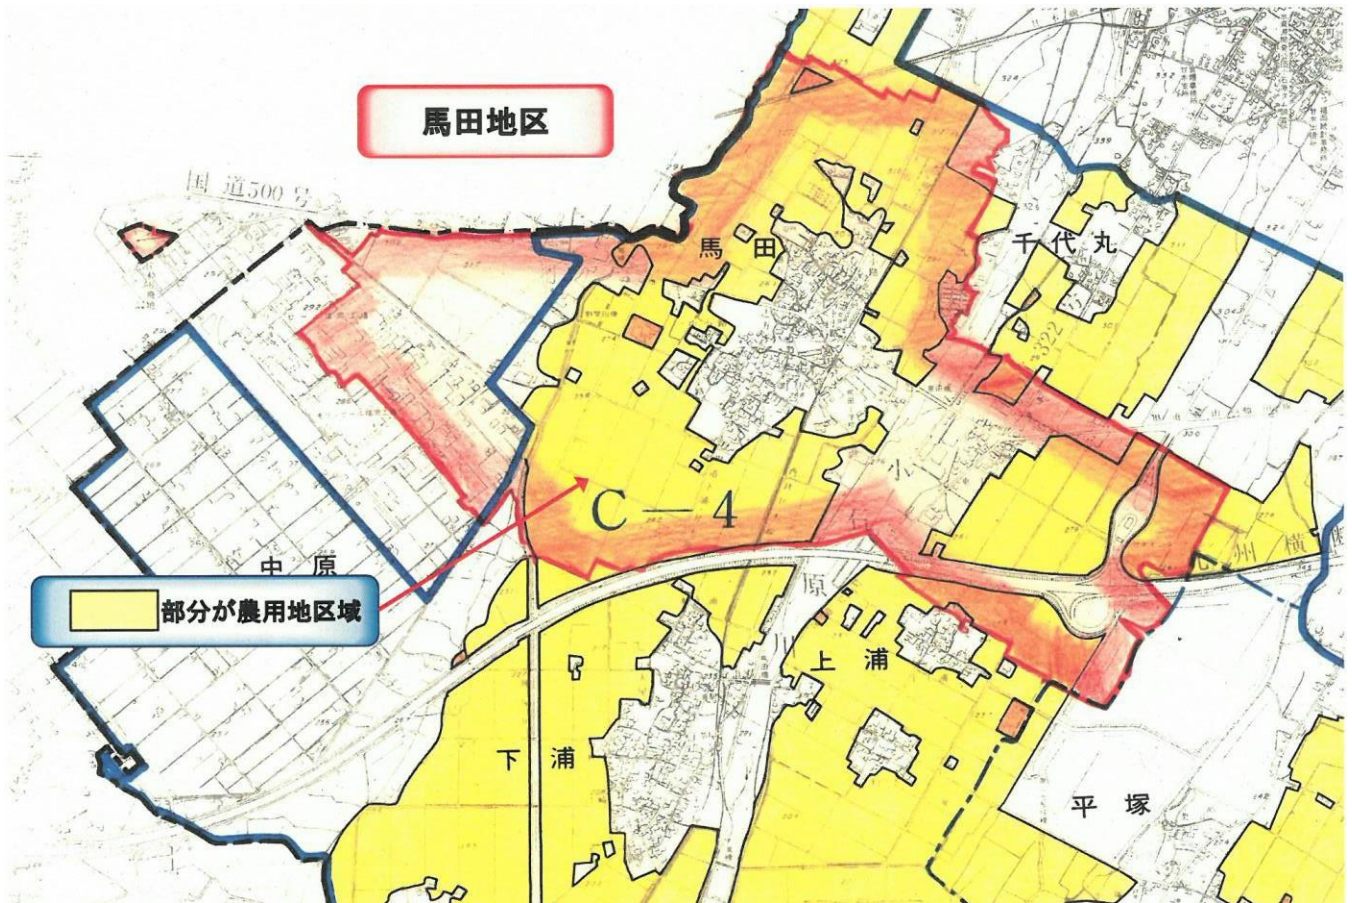

別紙 福岡県重点促進区域  
(北九州市地図)

「北九州市区域図:重点促進区域1(環境保全上重要な地域の範囲も示す)」

「北九州市区域図: 重点促進区域2、3」

「北九州市区域図: 重点促進区域4」

(八女市地図)

「八女市区域図:重点促進区域1(環境保全上重要な地域の範囲も示す)」

「八女市区域図:重点促進区域2(環境保全上重要な地域の範囲も示す)」

「八女市区域図:重点促進区域3(環境保全上重要な地域の範囲も示す)」

(古賀市地図)(環境保全上重要な地域の範囲も示す)

「古賀市区域図:重点促進区域1」

「古賀市区域図:重点促進区域2、3」

「古賀市区域図:重点促進区域4」

(朝倉市地図)

○ 環境保全上重要な地域

「朝倉市区域図:重点促進区域1」  
(一木)

(屋永)

(小田)

(平塚)

(中寒水)

(馬田)

「うきは市区域図: 重点促進区域 2(環境保全上重要な地域の範囲も示す)」

(浮羽町高見別尺、高見馬渡、高見雷、高見鐘突、高見榎町、高見覚手)

(糸島市地図)(環境保全上重要な地域の範囲も示す)

「糸島市区域図: 重点促進区域1」

(嘉麻市地図)

「嘉麻市区域図:重点促進区域(環境保全上重要な地域の範囲も示す)」  
【山野地区】

【下山田地区】

(飯塚市地図)

「飯塚市区域図 A:重点促進区域1(環境保全上重要な地域の範囲も示す)」  
【幸袋工業団地、リサーチパーク】

【津島工業団地、グリーンヒル幸袋工業団地、目尾工業団地、小呉竹工業団地】

「飯塚市区域図 B:重点促進区域2(環境保全上重要な地域の範囲も示す)」  
【明治工業団地、小藤工業団地、穎田工業団地、木浦岐工業団地、松尾工業団地】