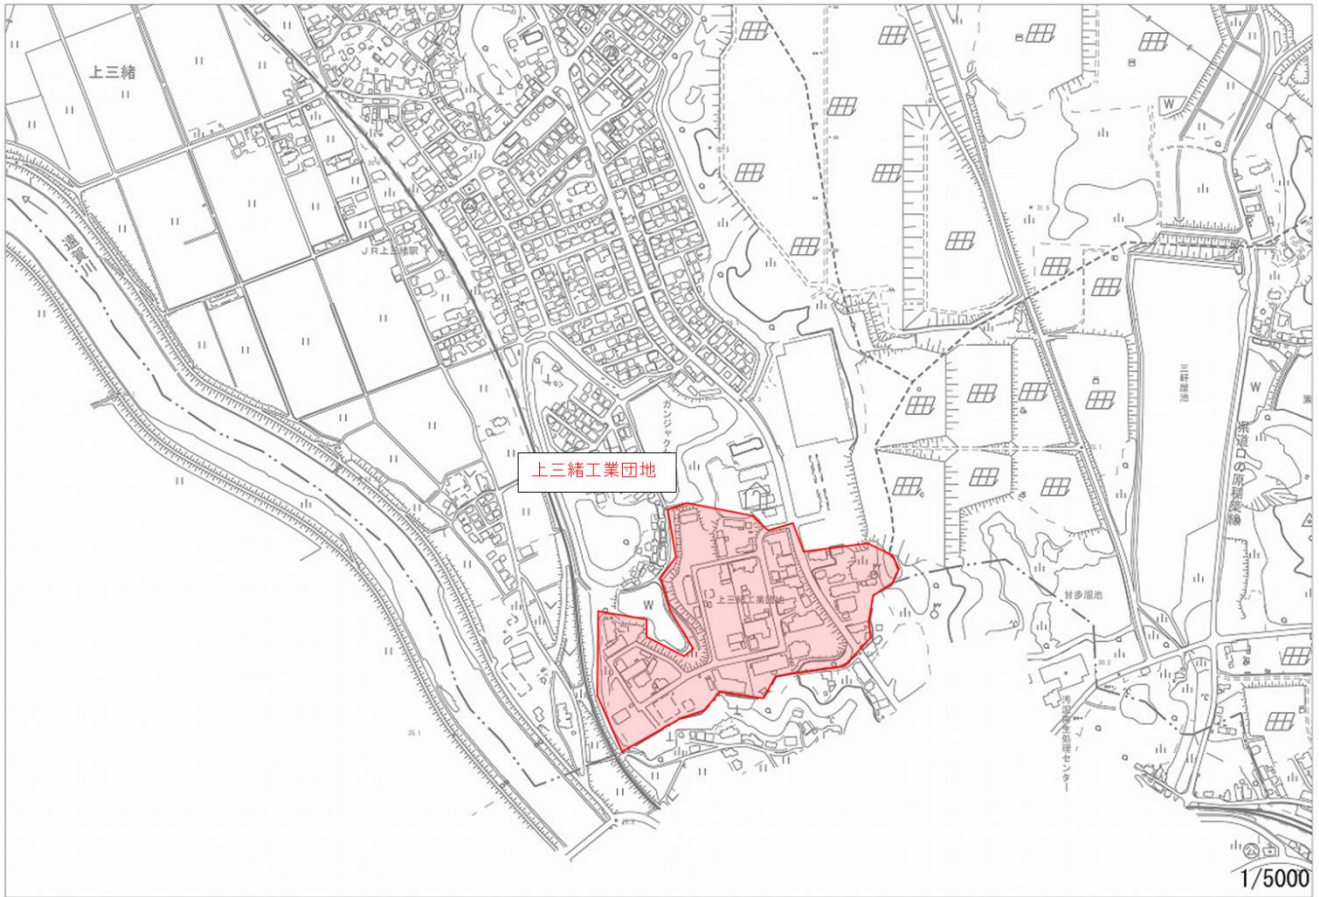

【上三緒工業団地】

「飯塚市区域図 F:重点促進区域6(環境保全上重要な地域の範囲も示す)」

【平塚工業団地】