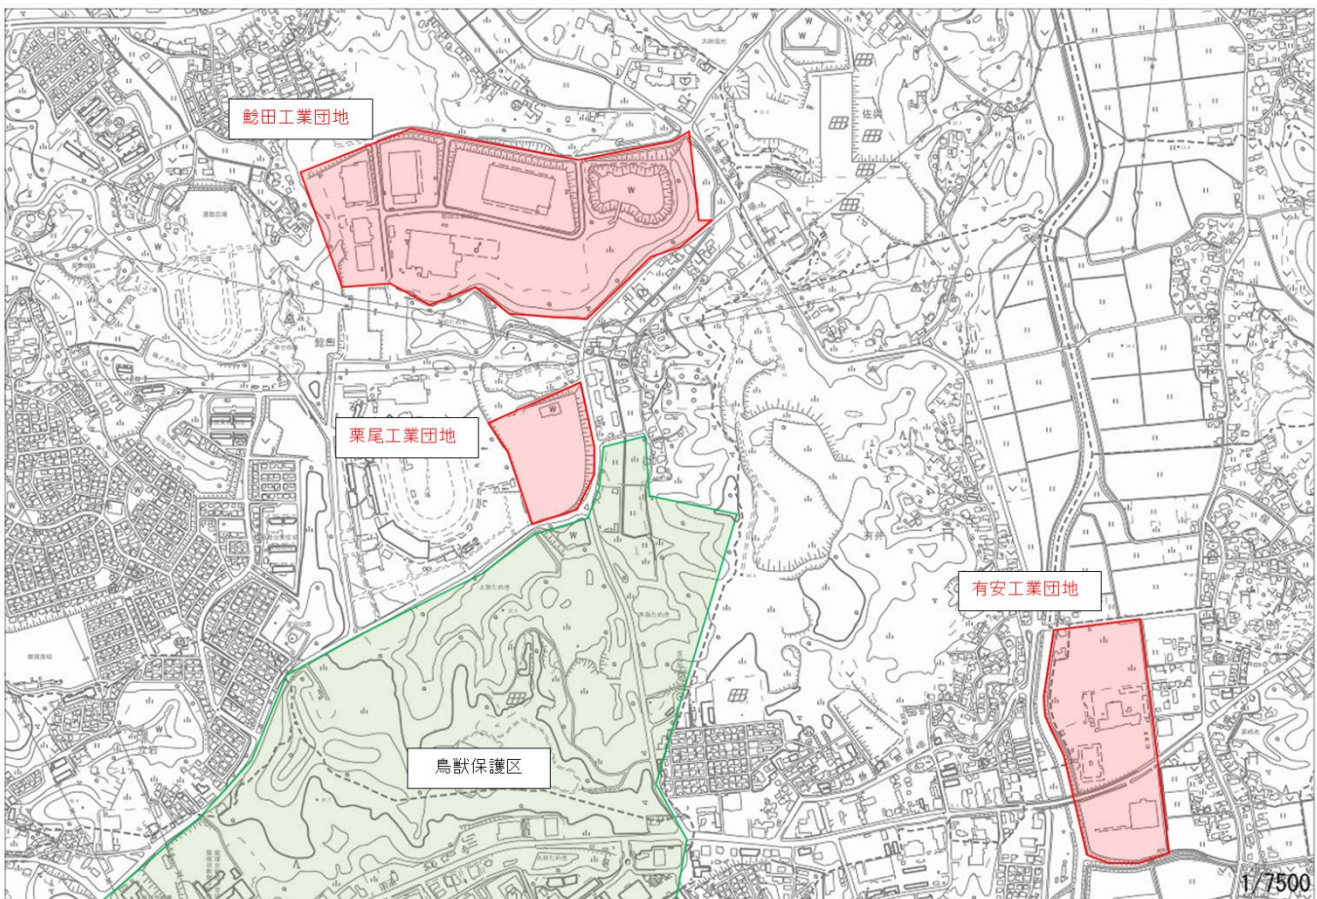

「飯塚市区域図 D:重点促進区域4(環境保全上重要な地域の範囲も示す)」
【鯉田工業団地、有安工業団地、栗尾工業団地】