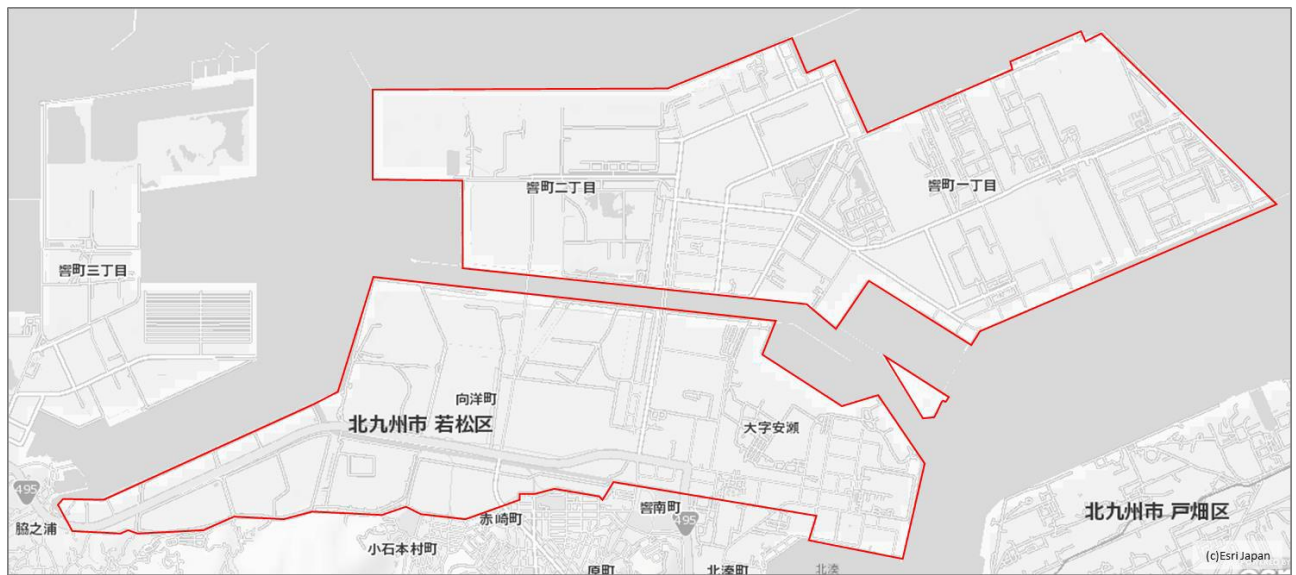

別紙 福岡県重点促進区域  
(北九州市地図)

「北九州市区域図:重点促進区域1(環境保全上重要な地域の範囲も示す)」

「北九州市区域図: 重点促進区域2、3」

「北九州市区域図: 重点促進区域4」

(八女市地図)

「八女市区域図:重点促進区域1(環境保全上重要な地域の範囲も示す)」

「八女市区域図:重点促進区域2(環境保全上重要な地域の範囲も示す)」

「八女市区域図:重点促進区域3(環境保全上重要な地域の範囲も示す)」

(古賀市地図)(環境保全上重要な地域の範囲も示す)

「古賀市区域図:重点促進区域1」

「古賀市区域図:重点促進区域2、3」

「古賀市区域図:重点促進区域4」

(朝倉市地図)

○ 環境保全上重要な地域

「朝倉市区域図:重点促進区域1」  
(一木)

(屋永)

(小田)

(平塚)

(中寒水)

(馬田)

「うきは市区域図: 重点促進区域 2(環境保全上重要な地域の範囲も示す)」

(浮羽町高見別尺、高見馬渡、高見雷、高見鐘突、高見榎町、高見覚手)

(糸島市地図)(環境保全上重要な地域の範囲も示す)

「糸島市区域図: 重点促進区域1」