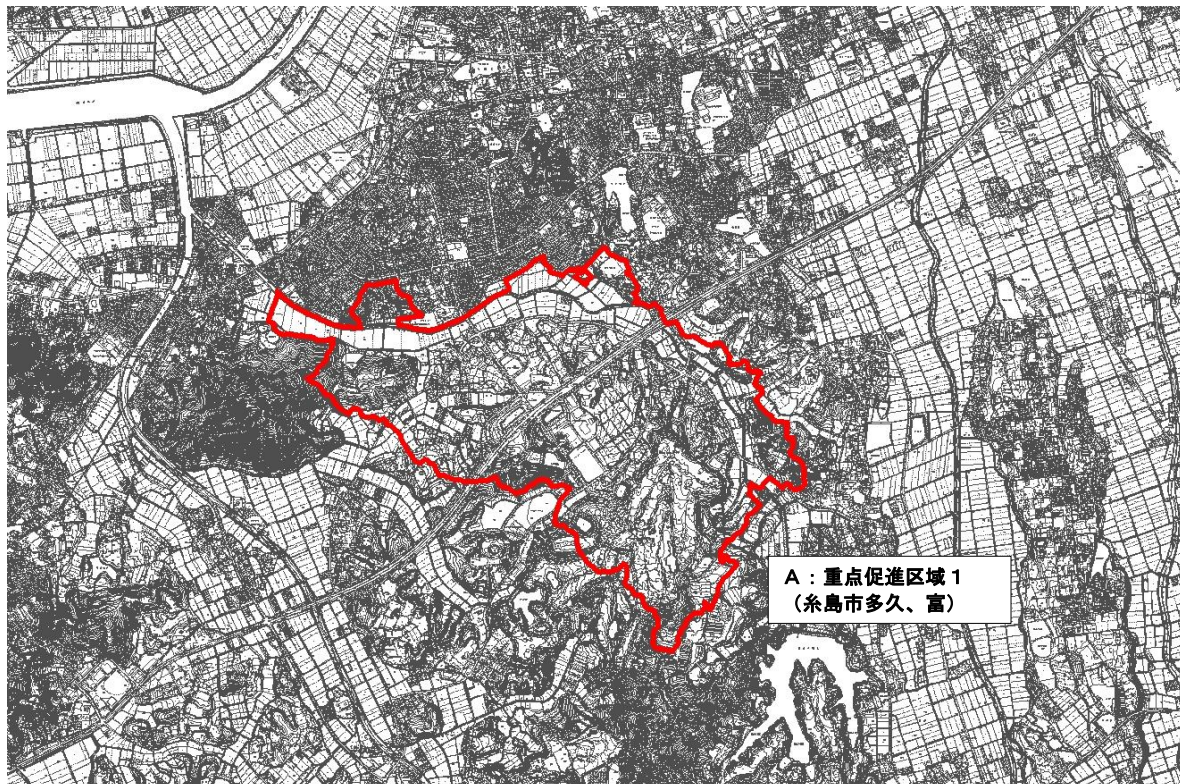

(古賀市地図)(環境保全上重要な地域の範囲も示す)

「古賀市区域図:重点促進区域1」

「古賀市区域図:重点促進区域2、3」

「古賀市区域図:重点促進区域4」

(朝倉市地図)

○ 環境保全上重要な地域

「朝倉市区域図:重点促進区域1」  
(一木)

(屋永)

(小田)

(平塚)

(中寒水)

(馬田)

「うきは市区域図: 重点促進区域 2(環境保全上重要な地域の範囲も示す)」

(浮羽町高見別尺、高見馬渡、高見雷、高見鐘突、高見榎町、高見覚手)

(糸島市地図)(環境保全上重要な地域の範囲も示す)

「糸島市区域図: 重点促進区域1」

(嘉麻市地図)

「嘉麻市区域図:重点促進区域(環境保全上重要な地域の範囲も示す)」  
【山野地区】

【下山田地区】

(飯塚市地図)

「飯塚市区域図 A:重点促進区域1(環境保全上重要な地域の範囲も示す)」  
【幸袋工業団地、リサーチパーク】

【津島工業団地、グリーンヒル幸袋工業団地、目尾工業団地、小呉竹工業団地】

「飯塚市区域図 B:重点促進区域2(環境保全上重要な地域の範囲も示す)」  
【明治工業団地、小藤工業団地、穎田工業団地、木浦岐工業団地、松尾工業団地】