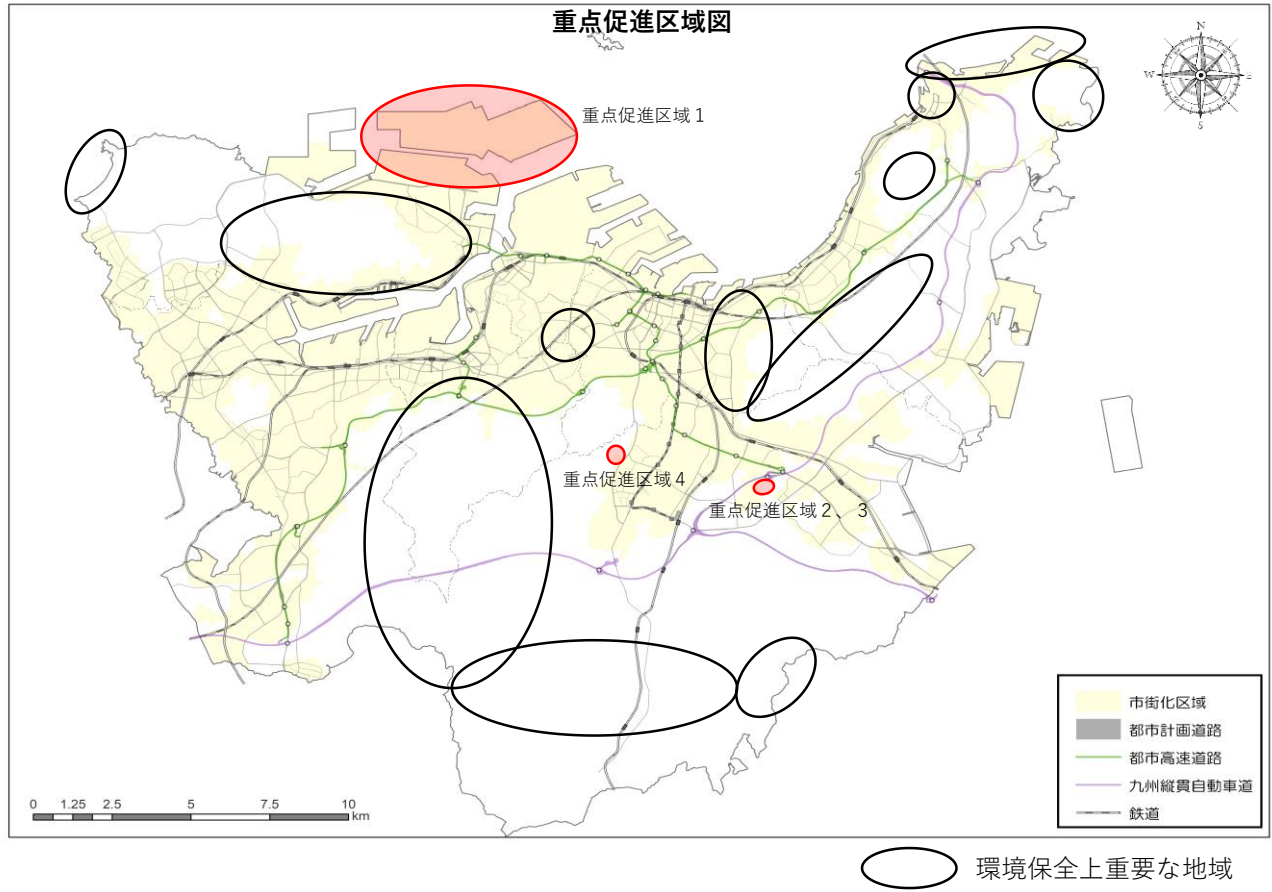

別紙 福岡県重点促進区域  
(北九州市地図)

「北九州市区域図:重点促進区域1(環境保全上重要な地域の範囲も示す)」

「北九州市区域図: 重点促進区域2、3」

「北九州市区域図: 重点促進区域4」

(八女市地図)

「八女市区域図:重点促進区域1(環境保全上重要な地域の範囲も示す)」

「八女市区域図:重点促進区域2(環境保全上重要な地域の範囲も示す)」

「八女市区域図:重点促進区域3(環境保全上重要な地域の範囲も示す)」

(古賀市地図)(環境保全上重要な地域の範囲も示す)

「古賀市区域図:重点促進区域1」

「古賀市区域図:重点促進区域2、3」

「古賀市区域図:重点促進区域4」

(朝倉市地図)

○ 環境保全上重要な地域

「朝倉市区域図:重点促進区域1」  
(一木)

(屋永)

(小田)

(平塚)

(中寒水)

(馬田)

「うきは市区域図: 重点促進区域 2(環境保全上重要な地域の範囲も示す)」

(浮羽町高見別尺、高見馬渡、高見雷、高見鐘突、高見榎町、高見覚手)

(糸島市地図)(環境保全上重要な地域の範囲も示す)

「糸島市区域図: 重点促進区域1」

(嘉麻市地図)

「嘉麻市区域図:重点促進区域(環境保全上重要な地域の範囲も示す)」  
【山野地区】

【下山田地区】

(飯塚市地図)

「飯塚市区域図 A:重点促進区域1(環境保全上重要な地域の範囲も示す)」  
【幸袋工業団地、リサーチパーク】

【津島工業団地、グリーンヒル幸袋工業団地、目尾工業団地、小呉竹工業団地】

「飯塚市区域図 B:重点促進区域2(環境保全上重要な地域の範囲も示す)」  
【明治工業団地、小藤工業団地、穎田工業団地、木浦岐工業団地、松尾工業団地】