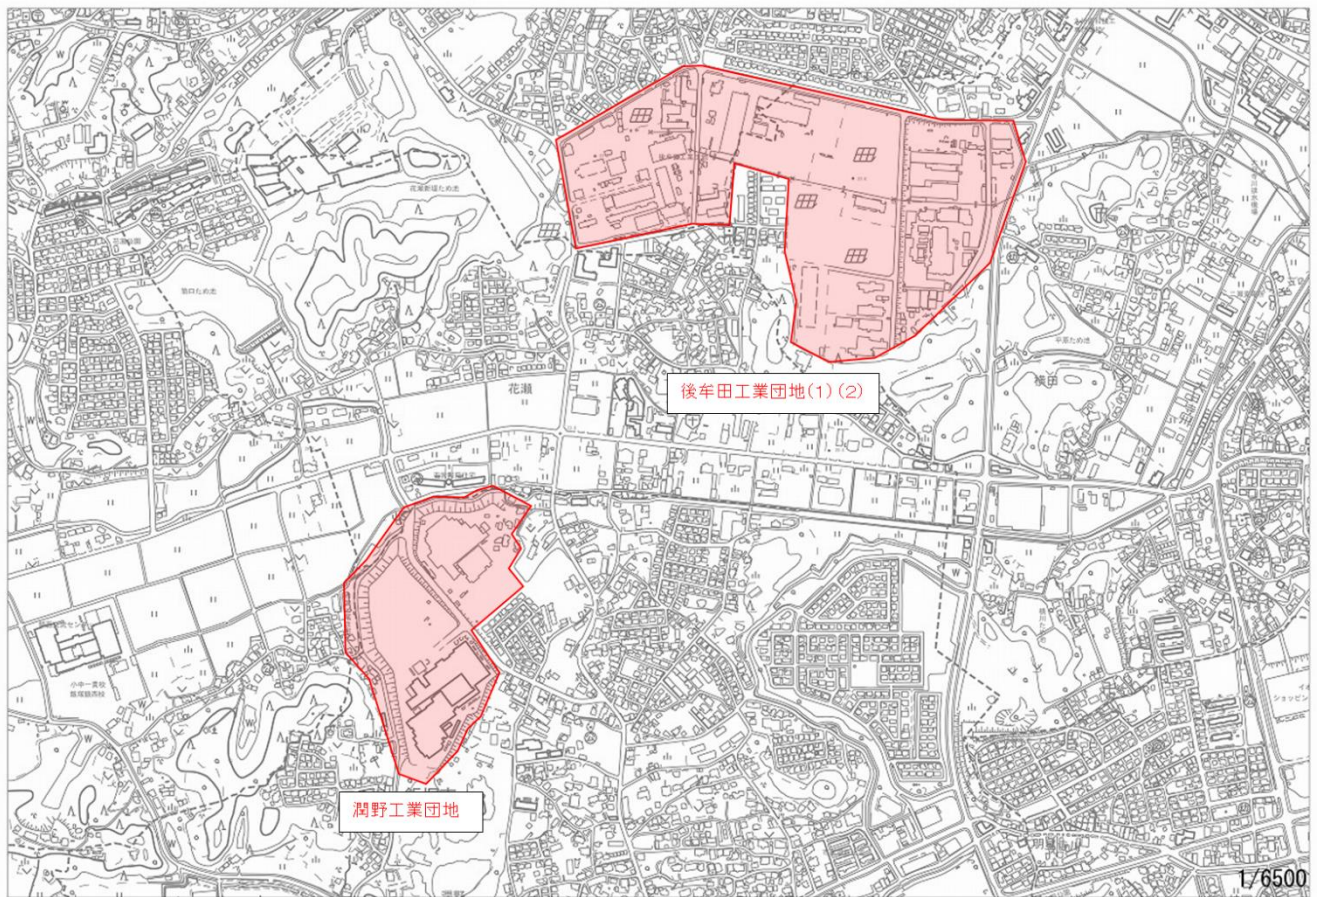

「飯塚市区域図 D:重点促進区域4(環境保全上重要な地域の範囲も示す)」
【鯉田工業団地、有安工業団地、栗尾工業団地】

「飯塚市区域図 C:重点促進区域3(環境保全上重要な地域の範囲も示す)」
【潤野工業団地、後牟田工業団地(1)(2)】