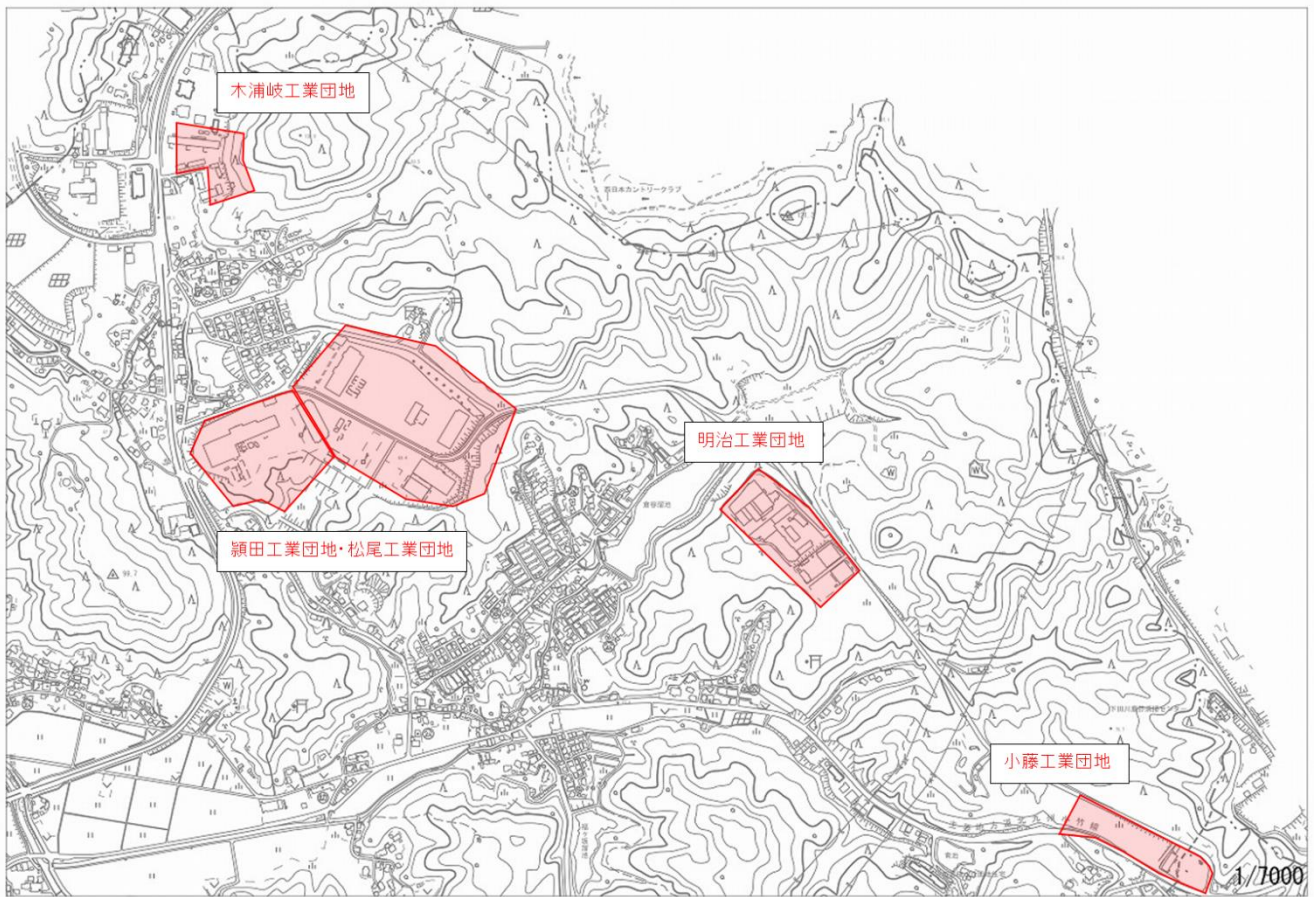

別紙 福岡県重点促進区域  
(北九州市地図)

「北九州市区域図:重点促進区域1(環境保全上重要な地域の範囲も示す)」

「北九州市区域図: 重点促進区域2、3」

「北九州市区域図: 重点促進区域4」

(八女市地図)

「八女市区域図:重点促進区域1(環境保全上重要な地域の範囲も示す)」

「八女市区域図:重点促進区域2(環境保全上重要な地域の範囲も示す)」

「八女市区域図:重点促進区域3(環境保全上重要な地域の範囲も示す)」

(古賀市地図)(環境保全上重要な地域の範囲も示す)

「古賀市区域図:重点促進区域1」

「古賀市区域図:重点促進区域2、3」

「古賀市区域図:重点促進区域4」

(朝倉市地図)

○ 環境保全上重要な地域

「朝倉市区域図:重点促進区域1」  
(一木)

(屋永)

(嘉麻市地図)

「嘉麻市区域図:重点促進区域(環境保全上重要な地域の範囲も示す)」  
【山野地区】

【下山田地区】

(飯塚市地図)

「飯塚市区域図 A:重点促進区域1(環境保全上重要な地域の範囲も示す)」  
【幸袋工業団地、リサーチパーク】

【津島工業団地、グリーンヒル幸袋工業団地、目尾工業団地、小呉竹工業団地】

「飯塚市区域図 B:重点促進区域2(環境保全上重要な地域の範囲も示す)」  
【明治工業団地、小藤工業団地、穎田工業団地、木浦岐工業団地、松尾工業団地】

【石丸工業団地】

「飯塚市区域図 C:重点促進区域3(環境保全上重要な地域の範囲も示す)」  
【潤野工業団地、後牟田工業団地(1)(2)】

「飯塚市区域図 D:重点促進区域4(環境保全上重要な地域の範囲も示す)」  
【鯉田工業団地、有安工業団地、栗尾工業団地】

【庄内工業団地】

「飯塚市区域図 E: 重点促進区域5(環境保全上重要な地域の範囲も示す)」  
【飯塚工業団地、平恒工業団地、平恒地区工場適地】