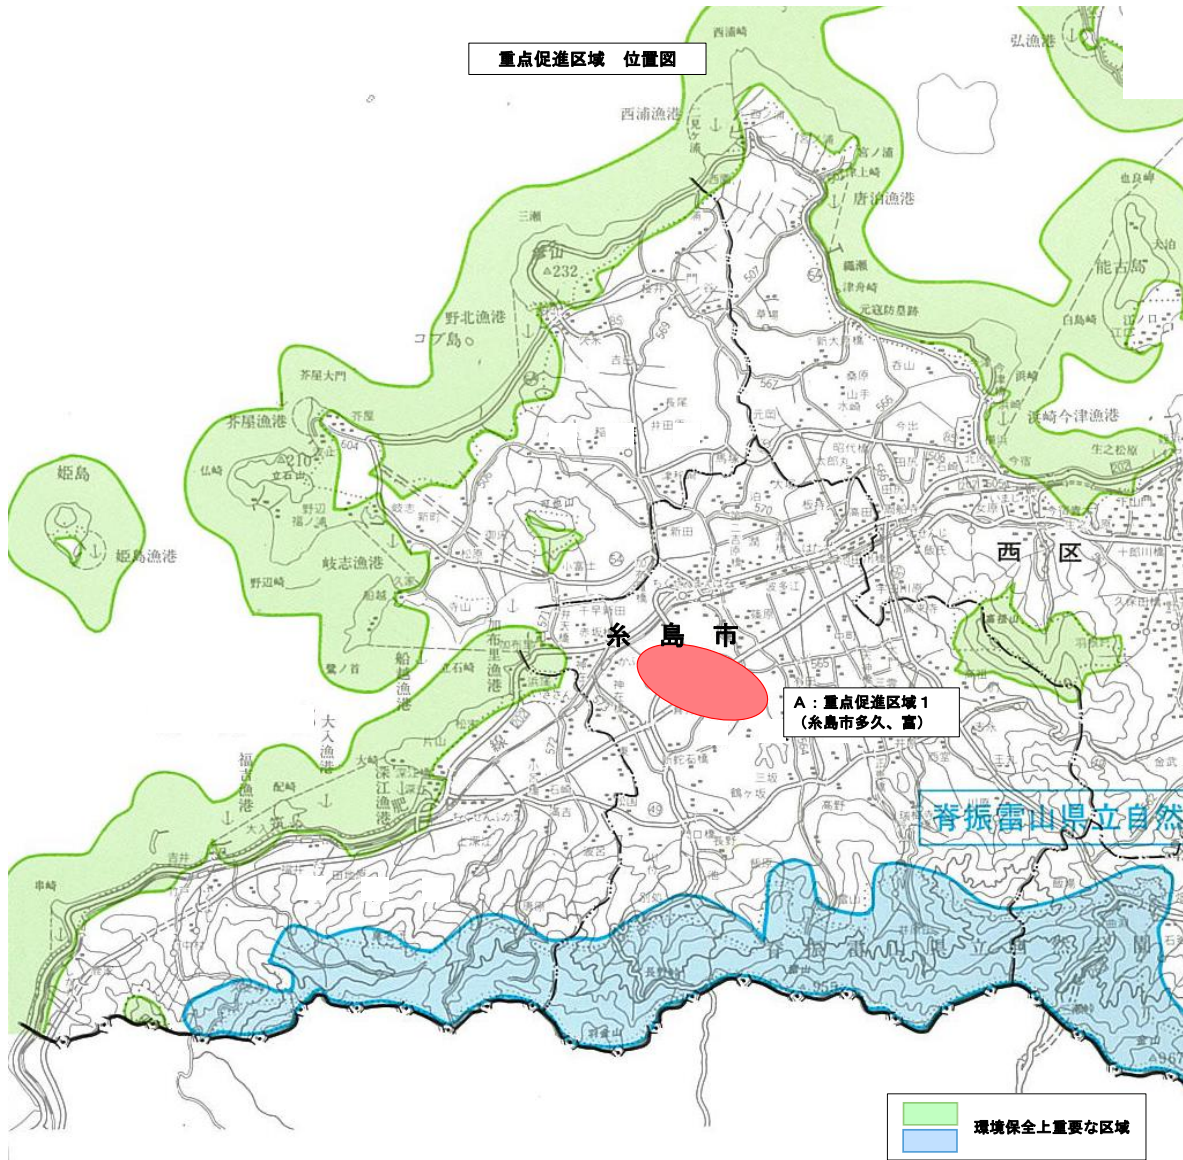

別紙 福岡県重点促進区域  
(北九州市地図)

「北九州市区域図:重点促進区域1(環境保全上重要な地域の範囲も示す)」

「北九州市区域図: 重点促進区域2、3」

「北九州市区域図: 重点促進区域4」

(八女市地図)

「八女市区域図:重点促進区域1(環境保全上重要な地域の範囲も示す)」

「八女市区域図:重点促進区域2(環境保全上重要な地域の範囲も示す)」

「八女市区域図:重点促進区域3(環境保全上重要な地域の範囲も示す)」

(古賀市地図)(環境保全上重要な地域の範囲も示す)

「古賀市区域図:重点促進区域1」

「古賀市区域図:重点促進区域2、3」

「古賀市区域図:重点促進区域4」

(朝倉市地図)

○ 環境保全上重要な地域

「朝倉市区域図:重点促進区域1」  
(一木)

(屋永)

(小田)

(平塚)

(中寒水)

(馬田)

「うきは市区域図: 重点促進区域 2(環境保全上重要な地域の範囲も示す)」

(浮羽町高見別尺、高見馬渡、高見雷、高見鐘突、高見榎町、高見覚手)

(糸島市地図)(環境保全上重要な地域の範囲も示す)

「糸島市区域図: 重点促進区域1」

(嘉麻市地図)

「嘉麻市区域図:重点促進区域(環境保全上重要な地域の範囲も示す)」  
【山野地区】

【下山田地区】

(飯塚市地図)

「飯塚市区域図 A:重点促進区域1(環境保全上重要な地域の範囲も示す)」  
【幸袋工業団地、リサーチパーク】

【津島工業団地、グリーンヒル幸袋工業団地、目尾工業団地、小呉竹工業団地】

「飯塚市区域図 B:重点促進区域2(環境保全上重要な地域の範囲も示す)」  
【明治工業団地、小藤工業団地、穎田工業団地、木浦岐工業団地、松尾工業団地】