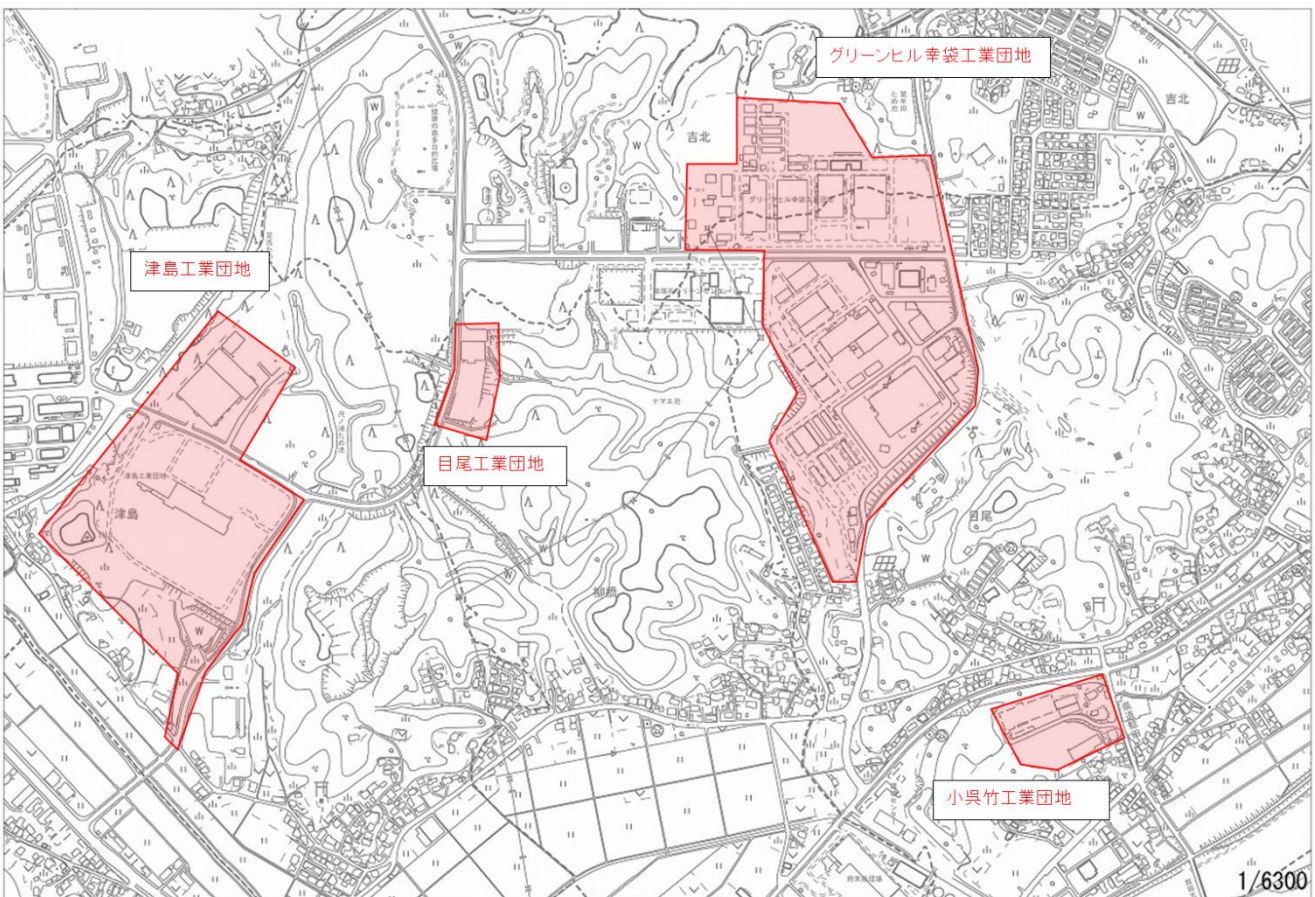

別紙 福岡県重点促進区域  
(北九州市地図)

「北九州市区域図:重点促進区域1(環境保全上重要な地域の範囲も示す)」

「北九州市区域図: 重点促進区域2、3」

「北九州市区域図: 重点促進区域4」

(八女市地図)

「八女市区域図:重点促進区域1(環境保全上重要な地域の範囲も示す)」

「八女市区域図:重点促進区域2(環境保全上重要な地域の範囲も示す)」

「八女市区域図:重点促進区域3(環境保全上重要な地域の範囲も示す)」

(古賀市地図)(環境保全上重要な地域の範囲も示す)

「古賀市区域図:重点促進区域1」

「古賀市区域図:重点促進区域2、3」

「古賀市区域図:重点促進区域4」

(朝倉市地図)

○ 環境保全上重要な地域

「朝倉市区域図:重点促進区域1」  
(一木)

(屋永)

(嘉麻市地図)

「嘉麻市区域図:重点促進区域(環境保全上重要な地域の範囲も示す)」  
【山野地区】

【下山田地区】

(飯塚市地図)

「飯塚市区域図 A:重点促進区域1(環境保全上重要な地域の範囲も示す)」  
【幸袋工業団地、リサーチパーク】

【津島工業団地、グリーンヒル幸袋工業団地、目尾工業団地、小呉竹工業団地】

「飯塚市区域図 B:重点促進区域2(環境保全上重要な地域の範囲も示す)」  
【明治工業団地、小藤工業団地、穎田工業団地、木浦岐工業団地、松尾工業団地】

【石丸工業団地】

「飯塚市区域図 C:重点促進区域3(環境保全上重要な地域の範囲も示す)」  
【潤野工業団地、後牟田工業団地(1)(2)】

「飯塚市区域図 D:重点促進区域4(環境保全上重要な地域の範囲も示す)」  
【鯉田工業団地、有安工業団地、栗尾工業団地】

【庄内工業団地】

「飯塚市区域図 E: 重点促進区域5(環境保全上重要な地域の範囲も示す)」  
【飯塚工業団地、平恒工業団地、平恒地区工場適地】