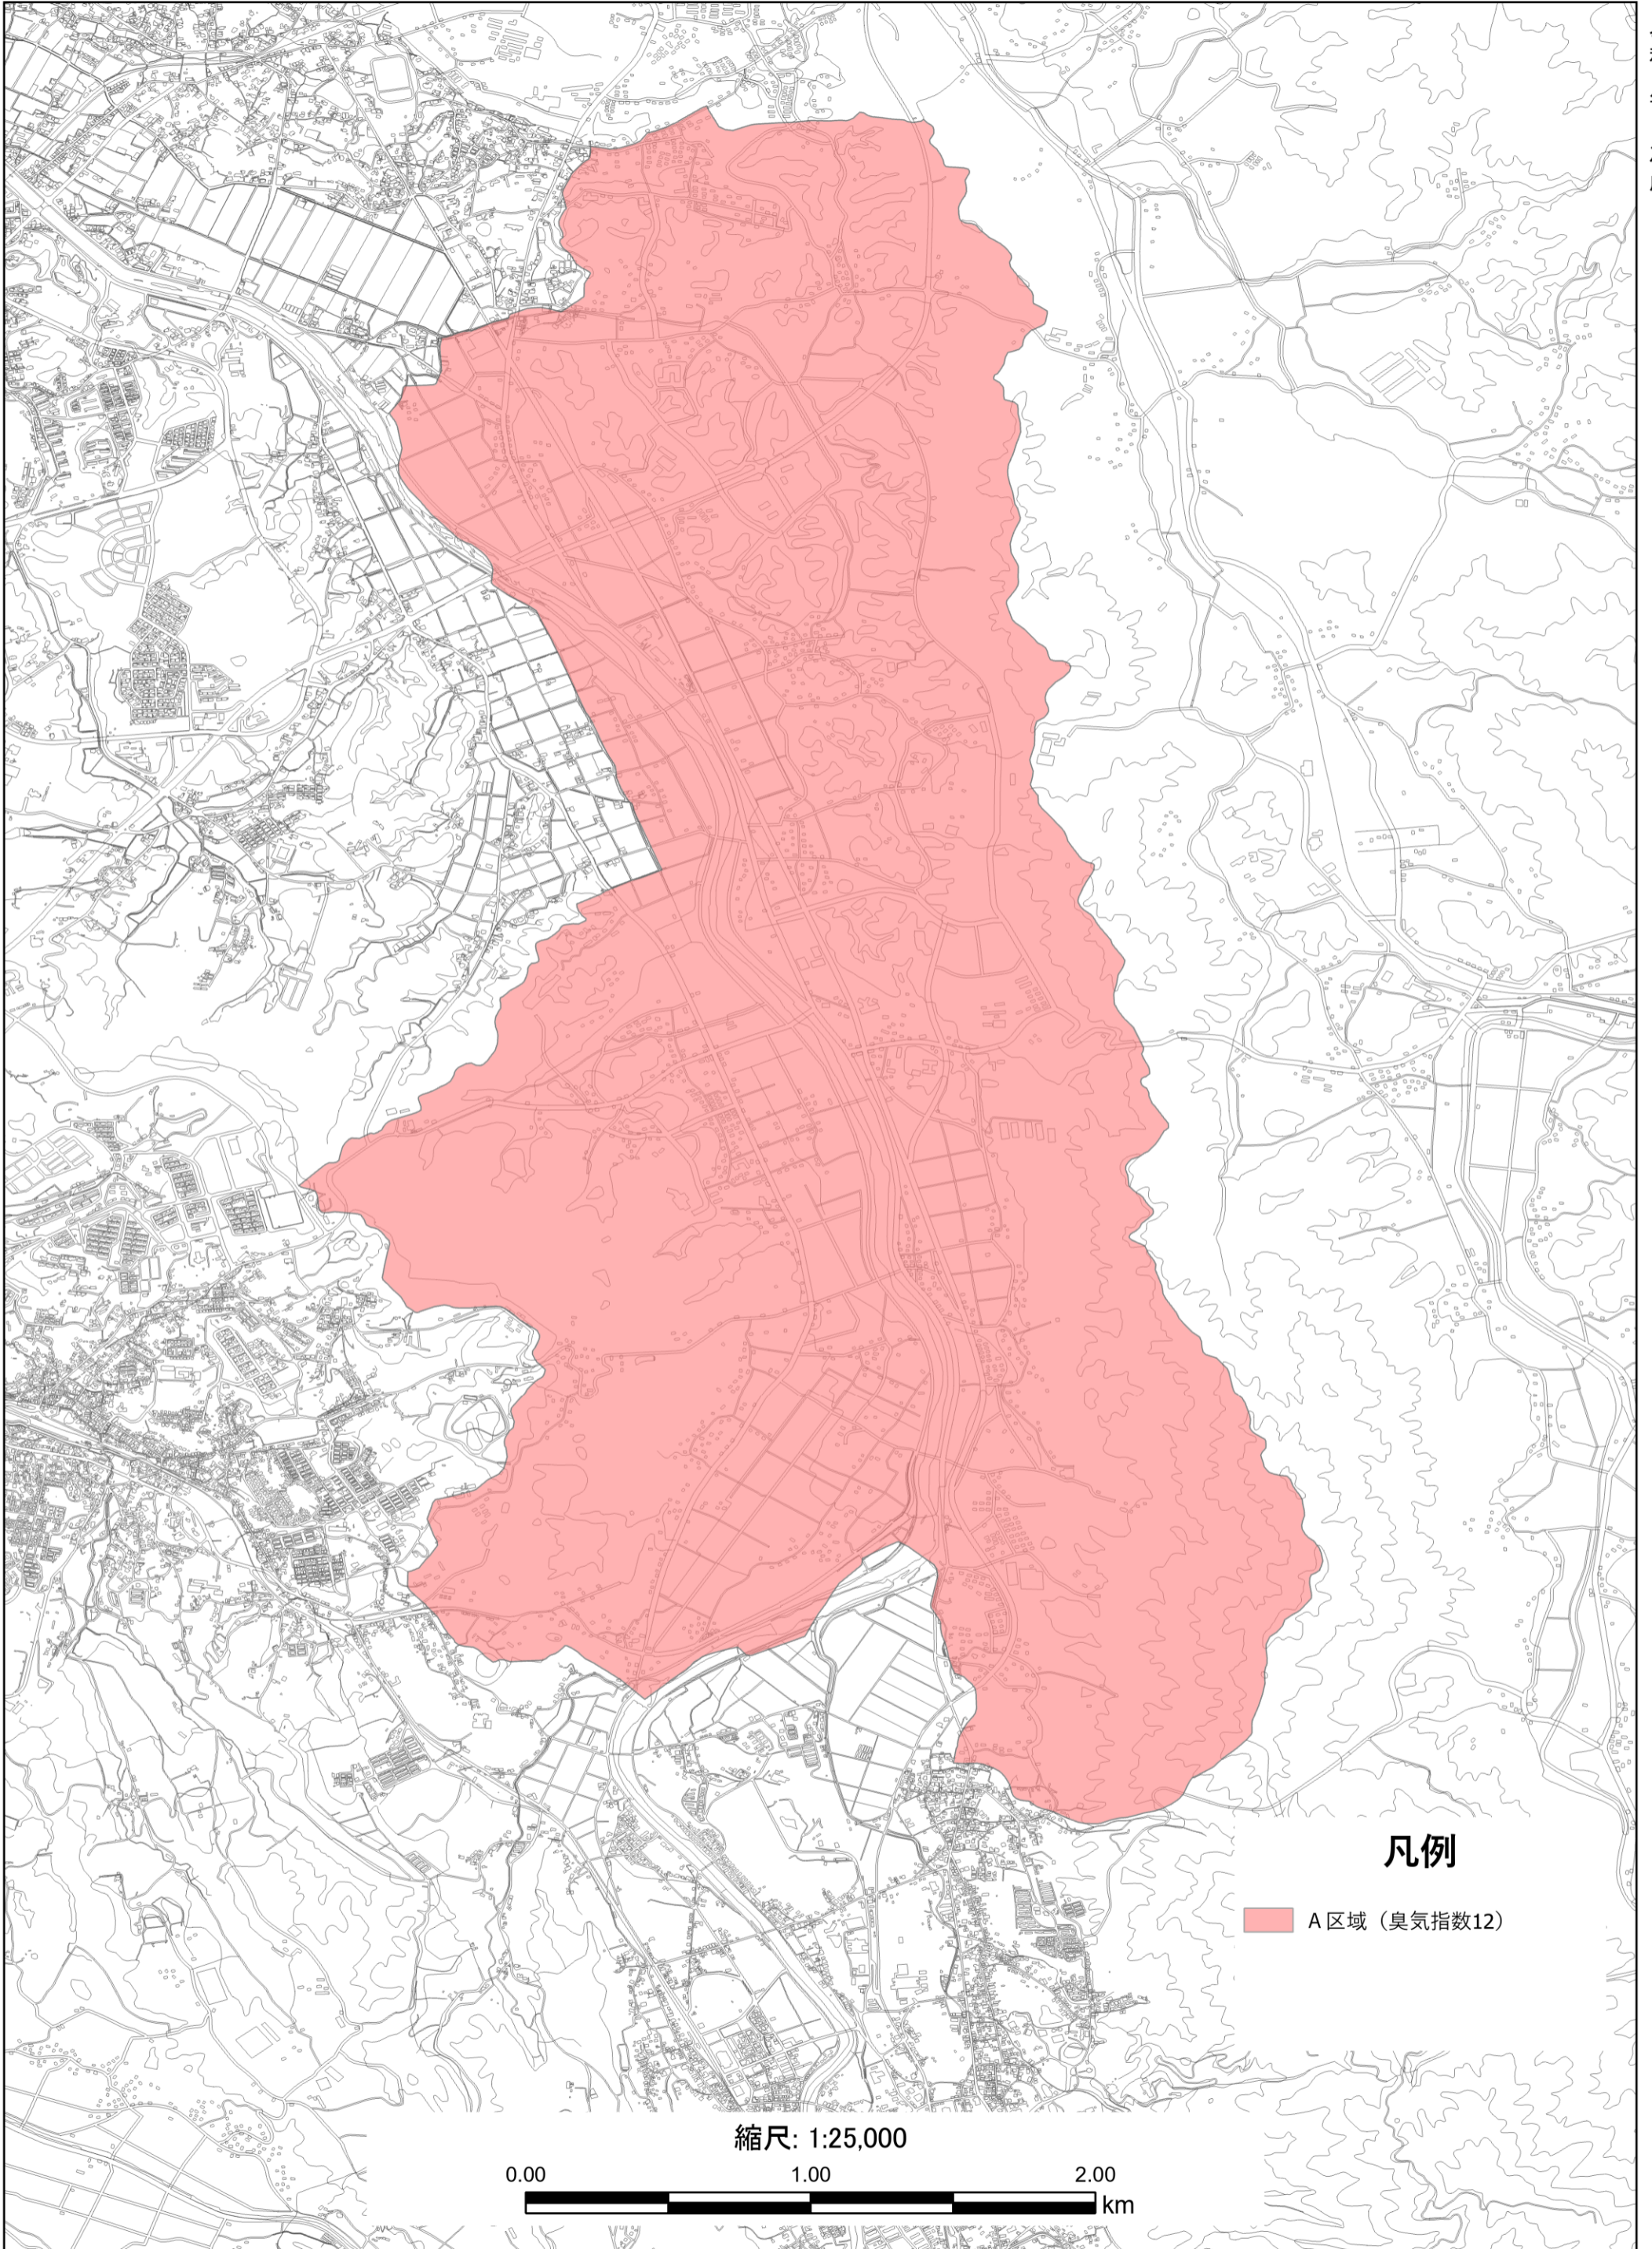

# 大任町 悪臭規制図

令和7年3月作成

## 凡例

■ A区域 (臭気指数12)

縮尺: 1:25,000

0.00 1.00 2.00 km