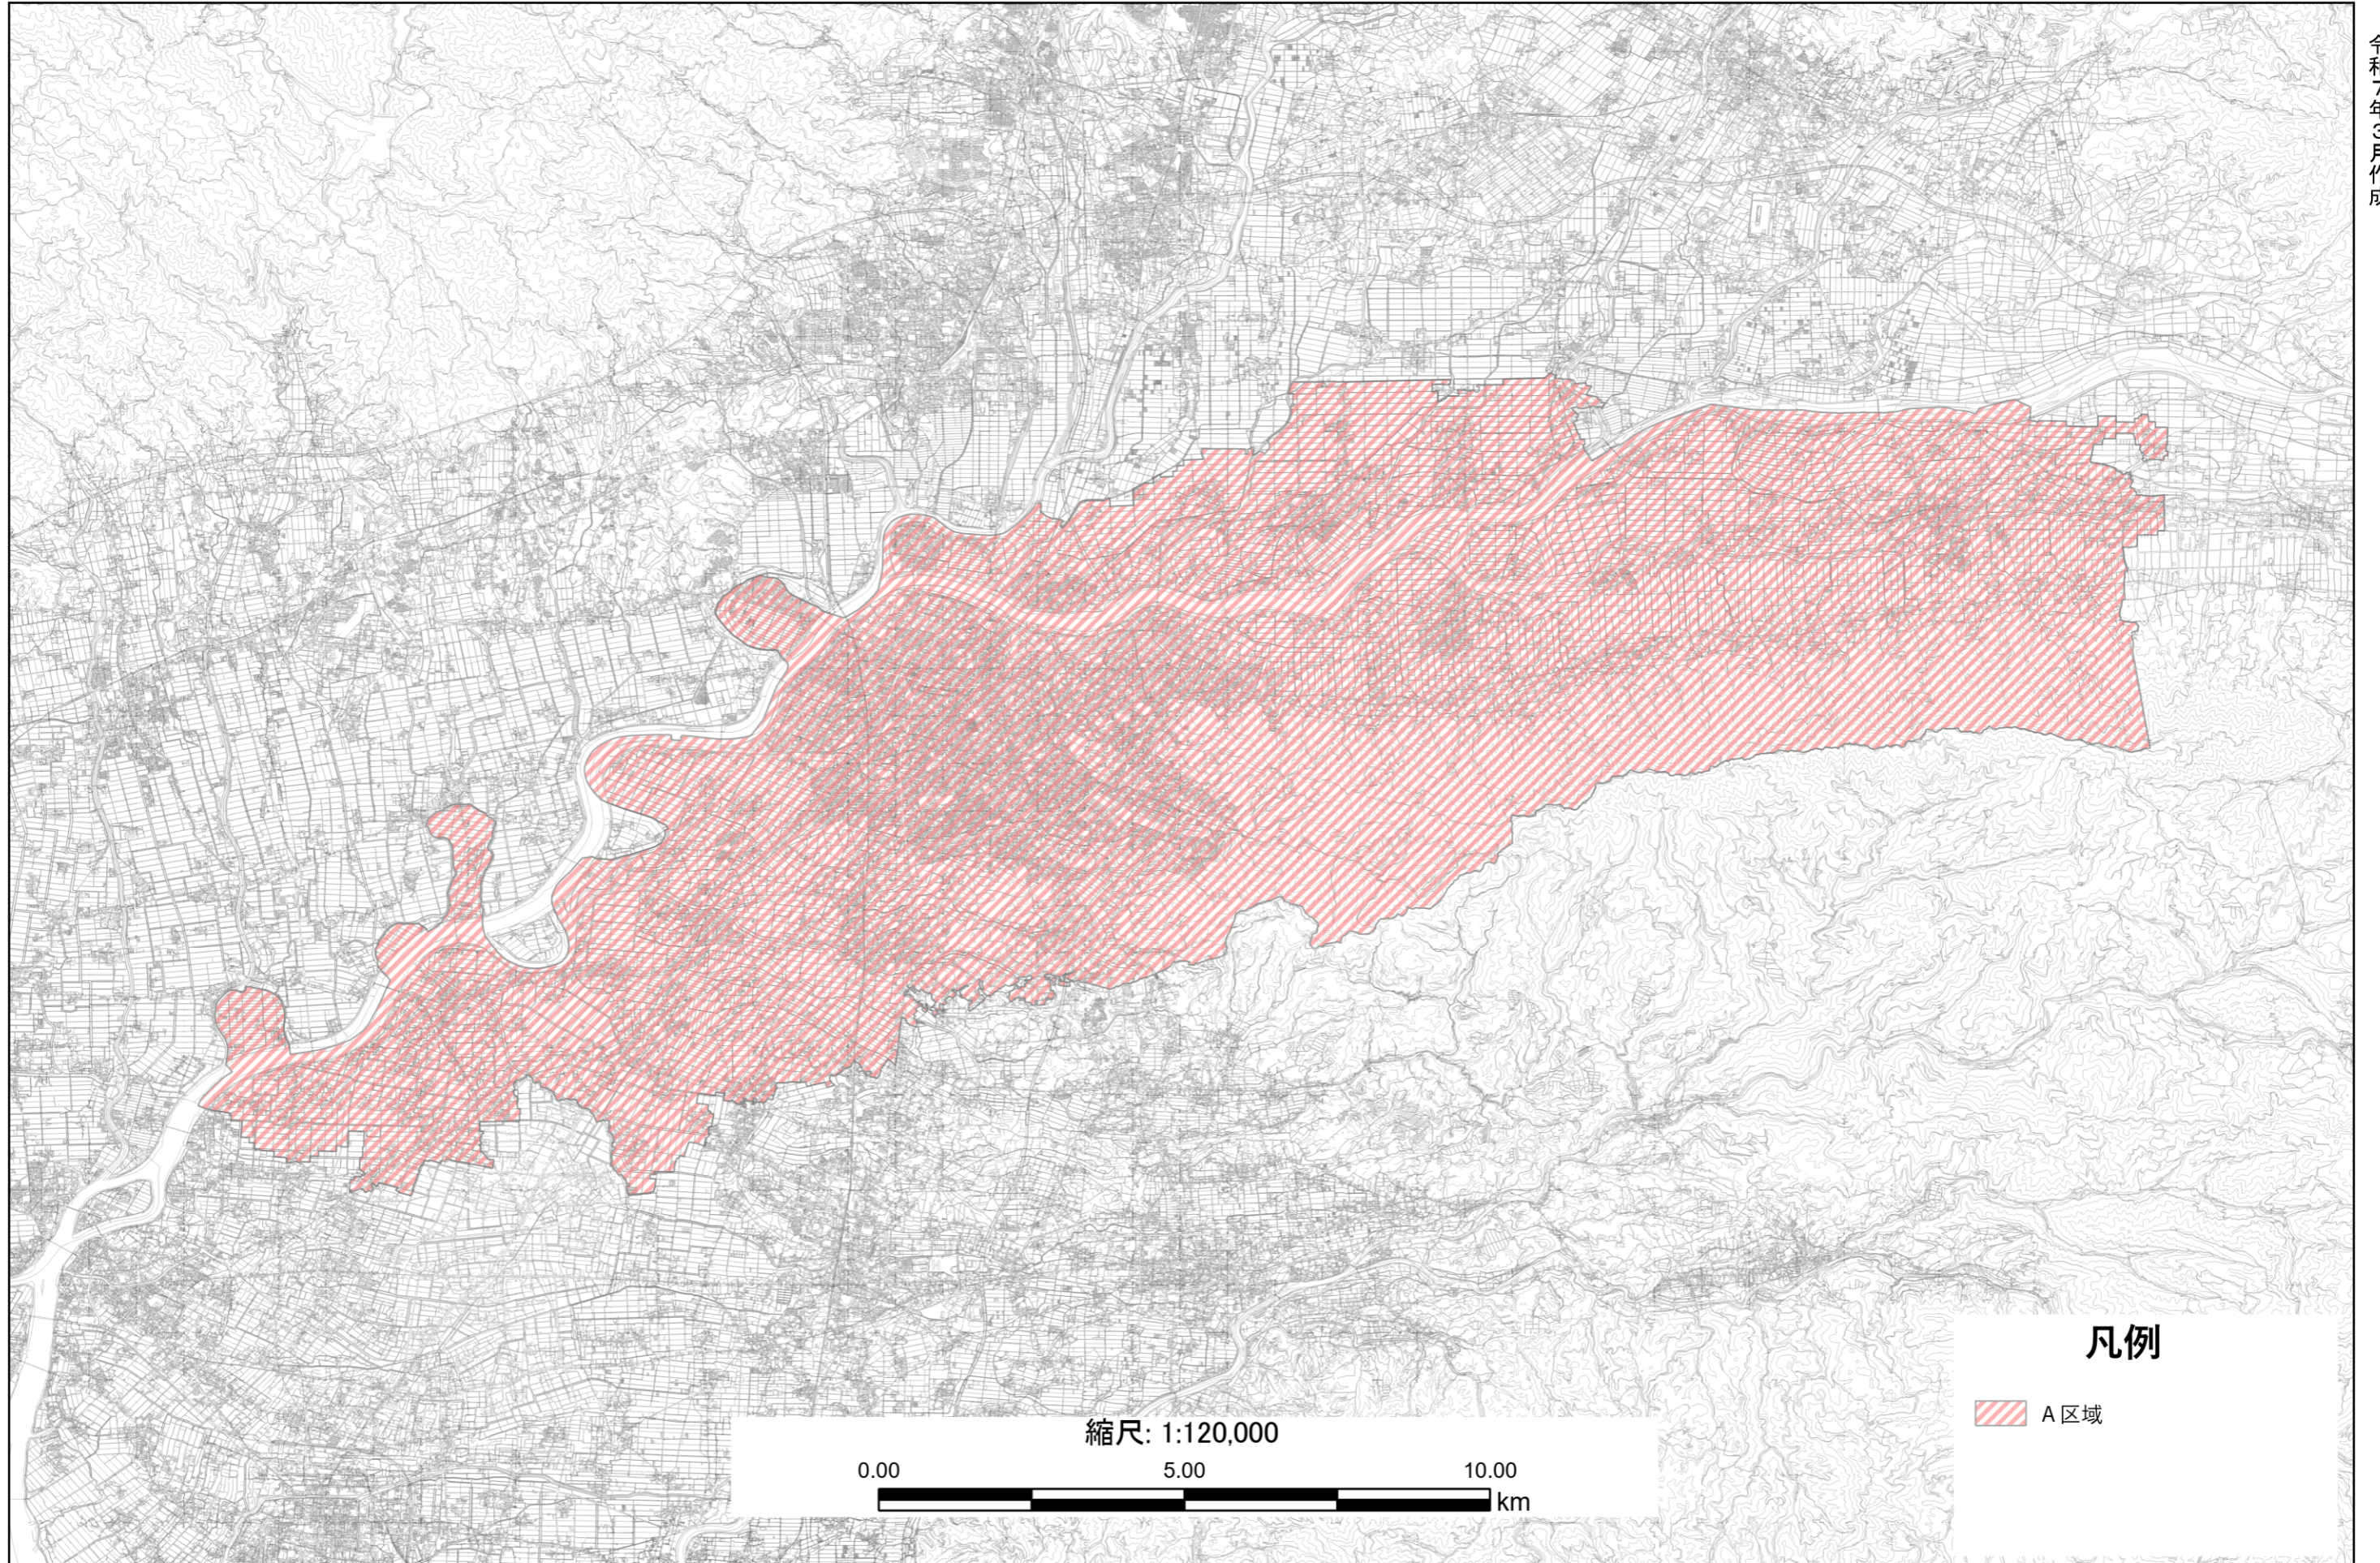

# 久留米市 悪臭規制図

令和7年3月作成

## 凡例

 A 区域

縮尺: 1:120,000

0.00 5.00 10.00 km