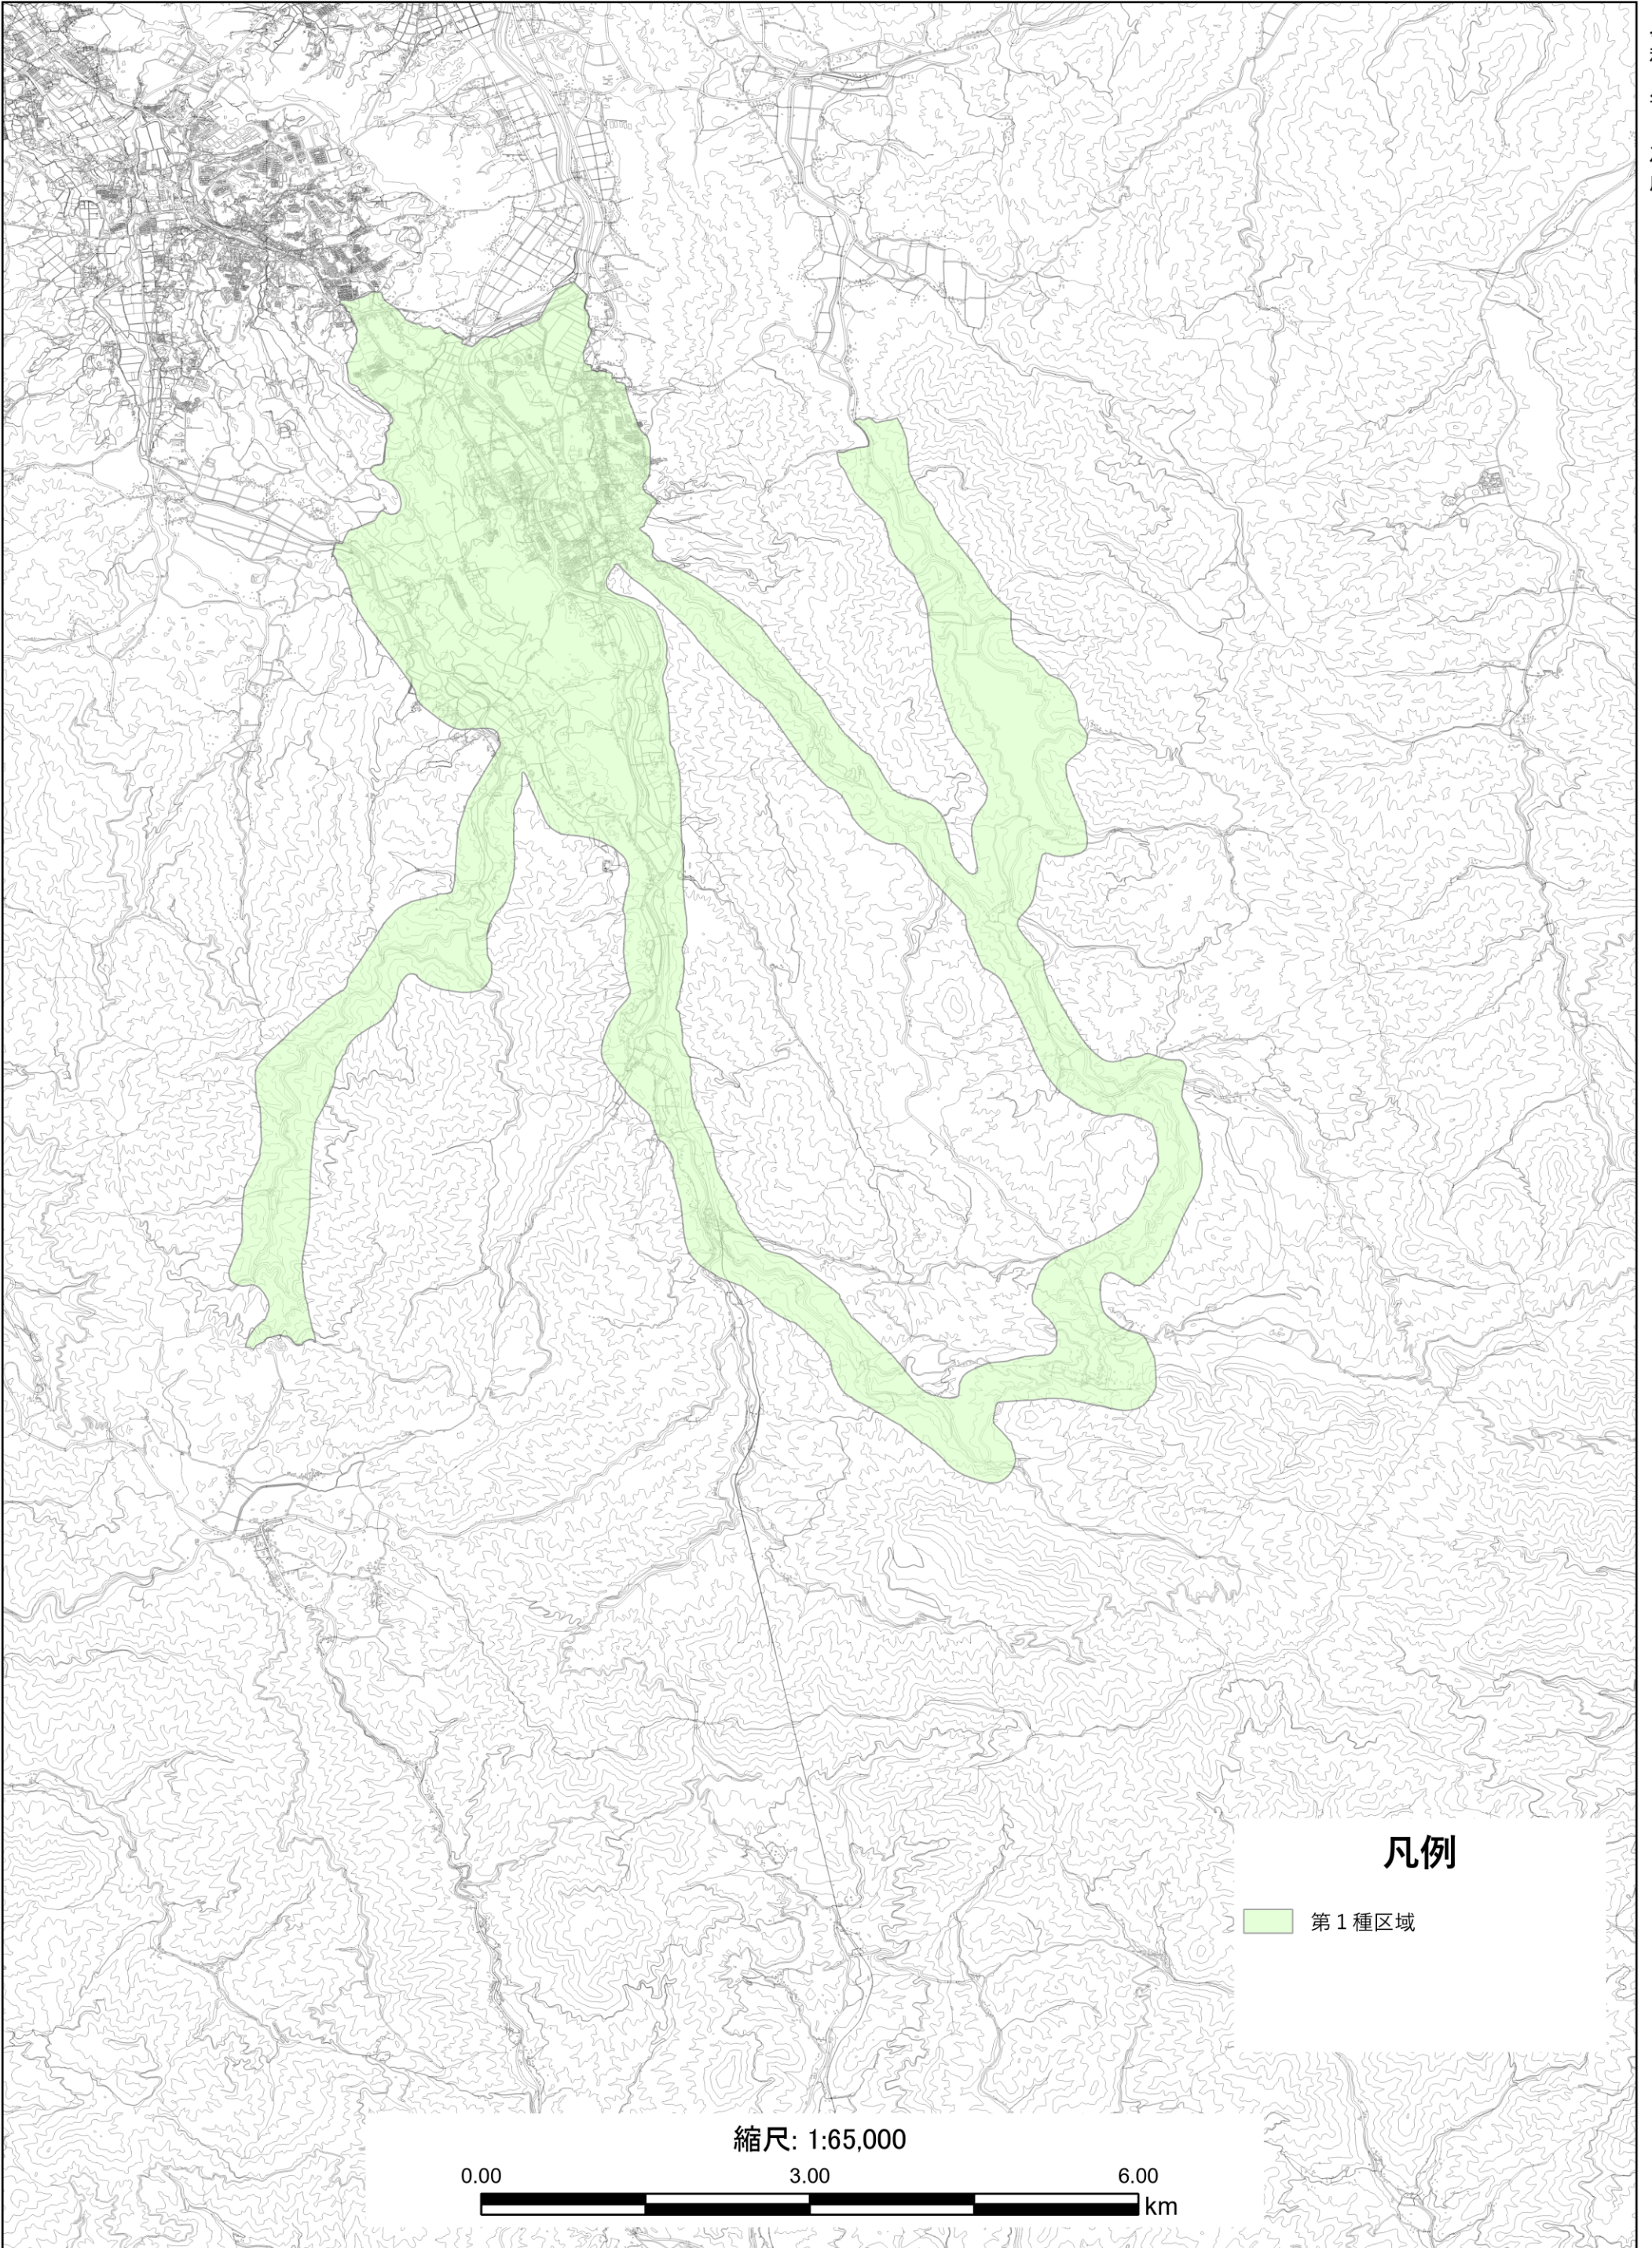

添田町 振動規制図

令和7年3月作成

凡例

第1種区域

縮尺: 1:65,000

0.00 3.00 6.00 km