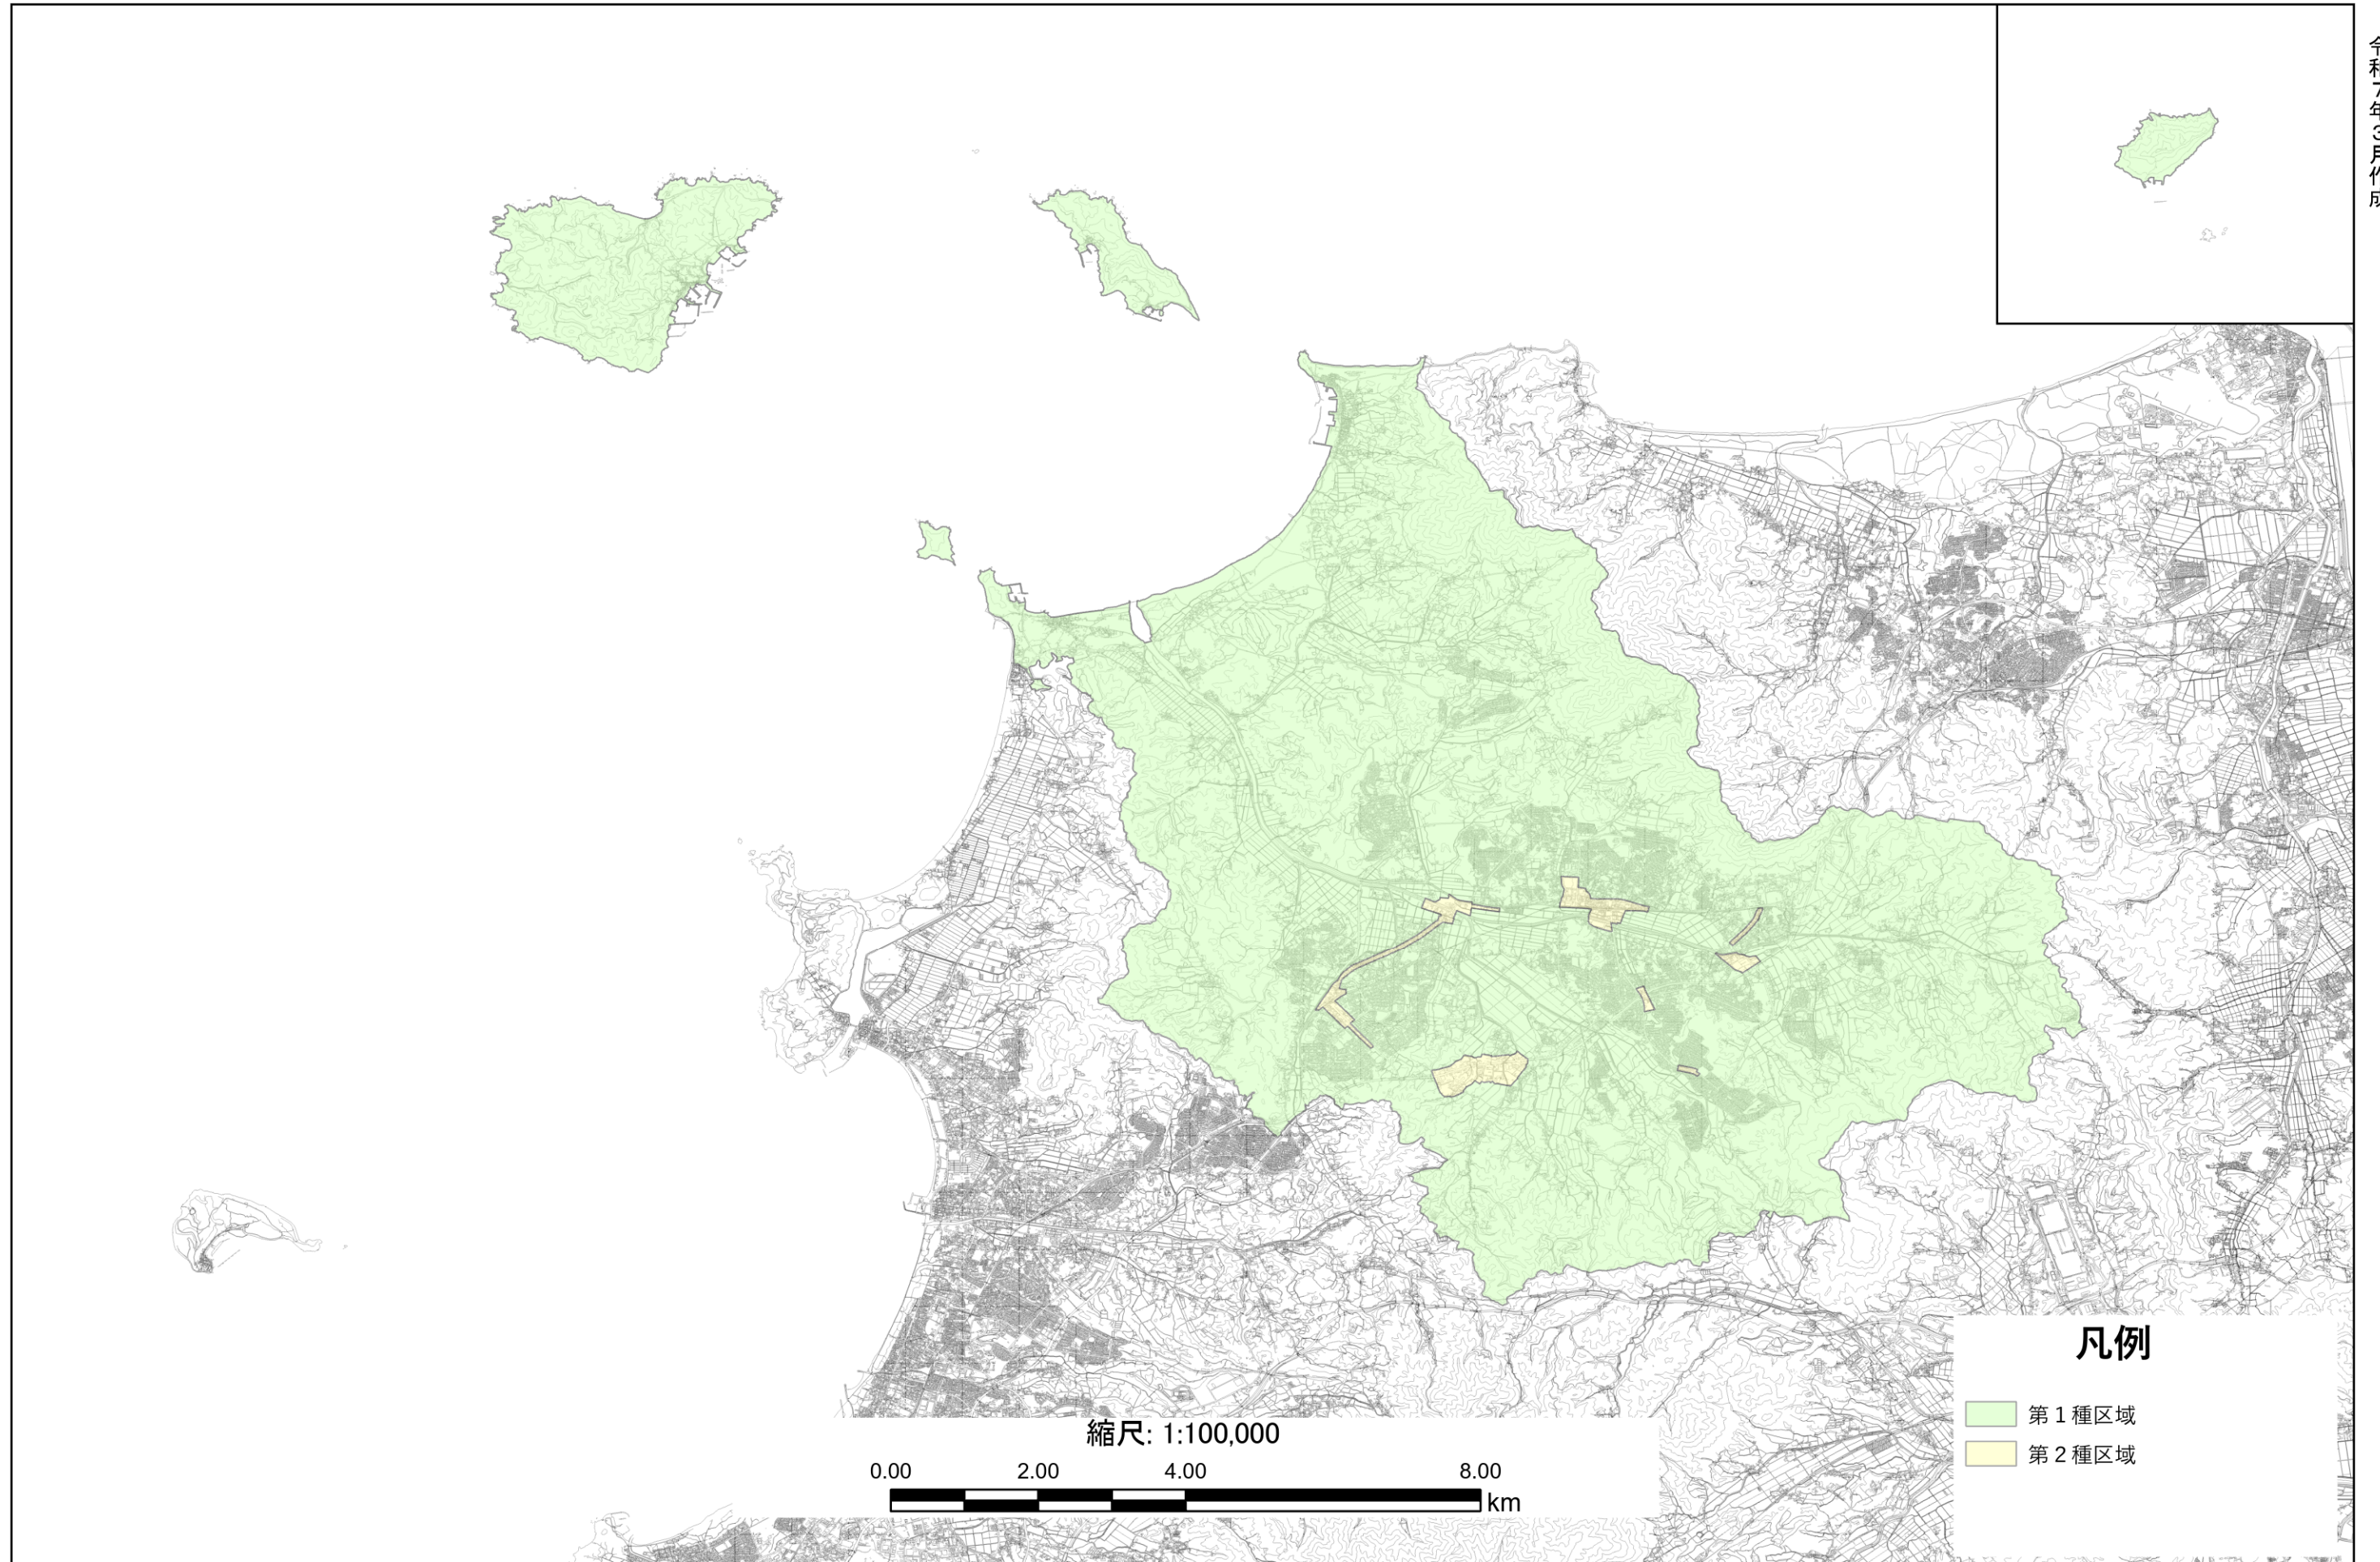

宗像市 振動規制図

令和7年3月作成

凡例

- 第1種区域
- 第2種区域

縮尺: 1:100,000

0.00 2.00 4.00 8.00 km