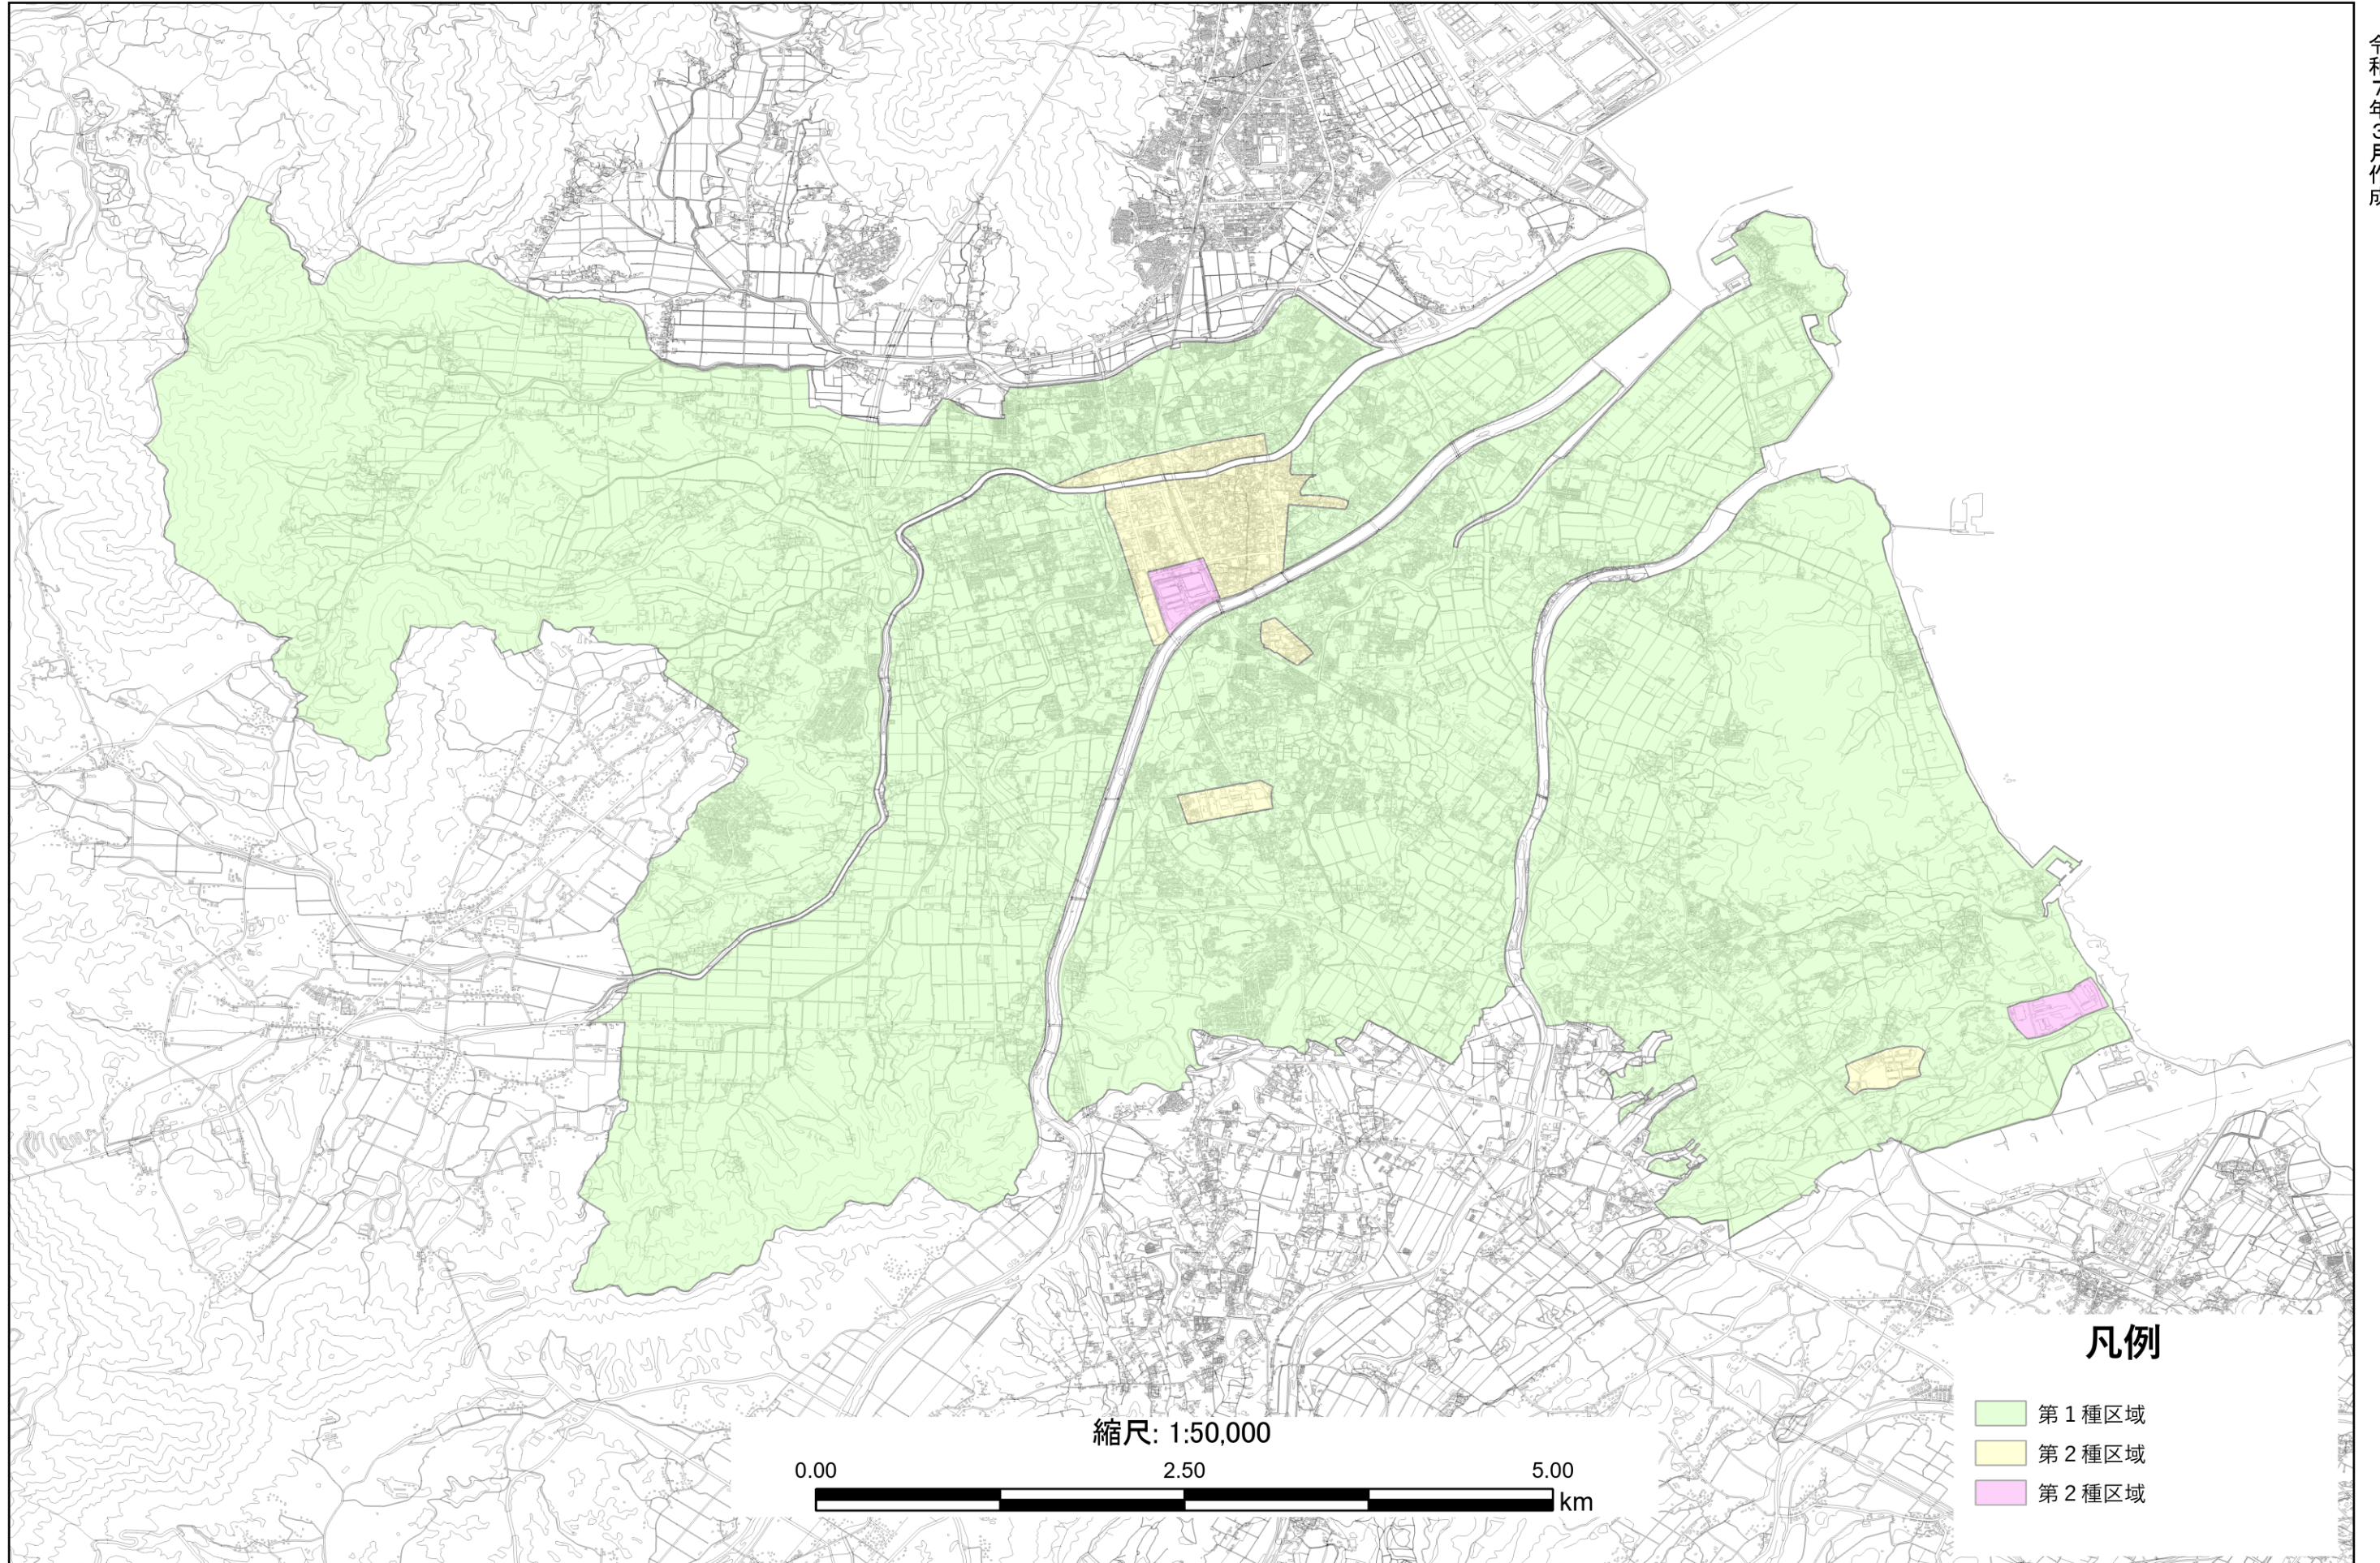

# 行橋市 振動規制図

令和7年3月作成

## 凡例

- 第1種区域
- 第2種区域
- 第2種区域

縮尺: 1:50,000