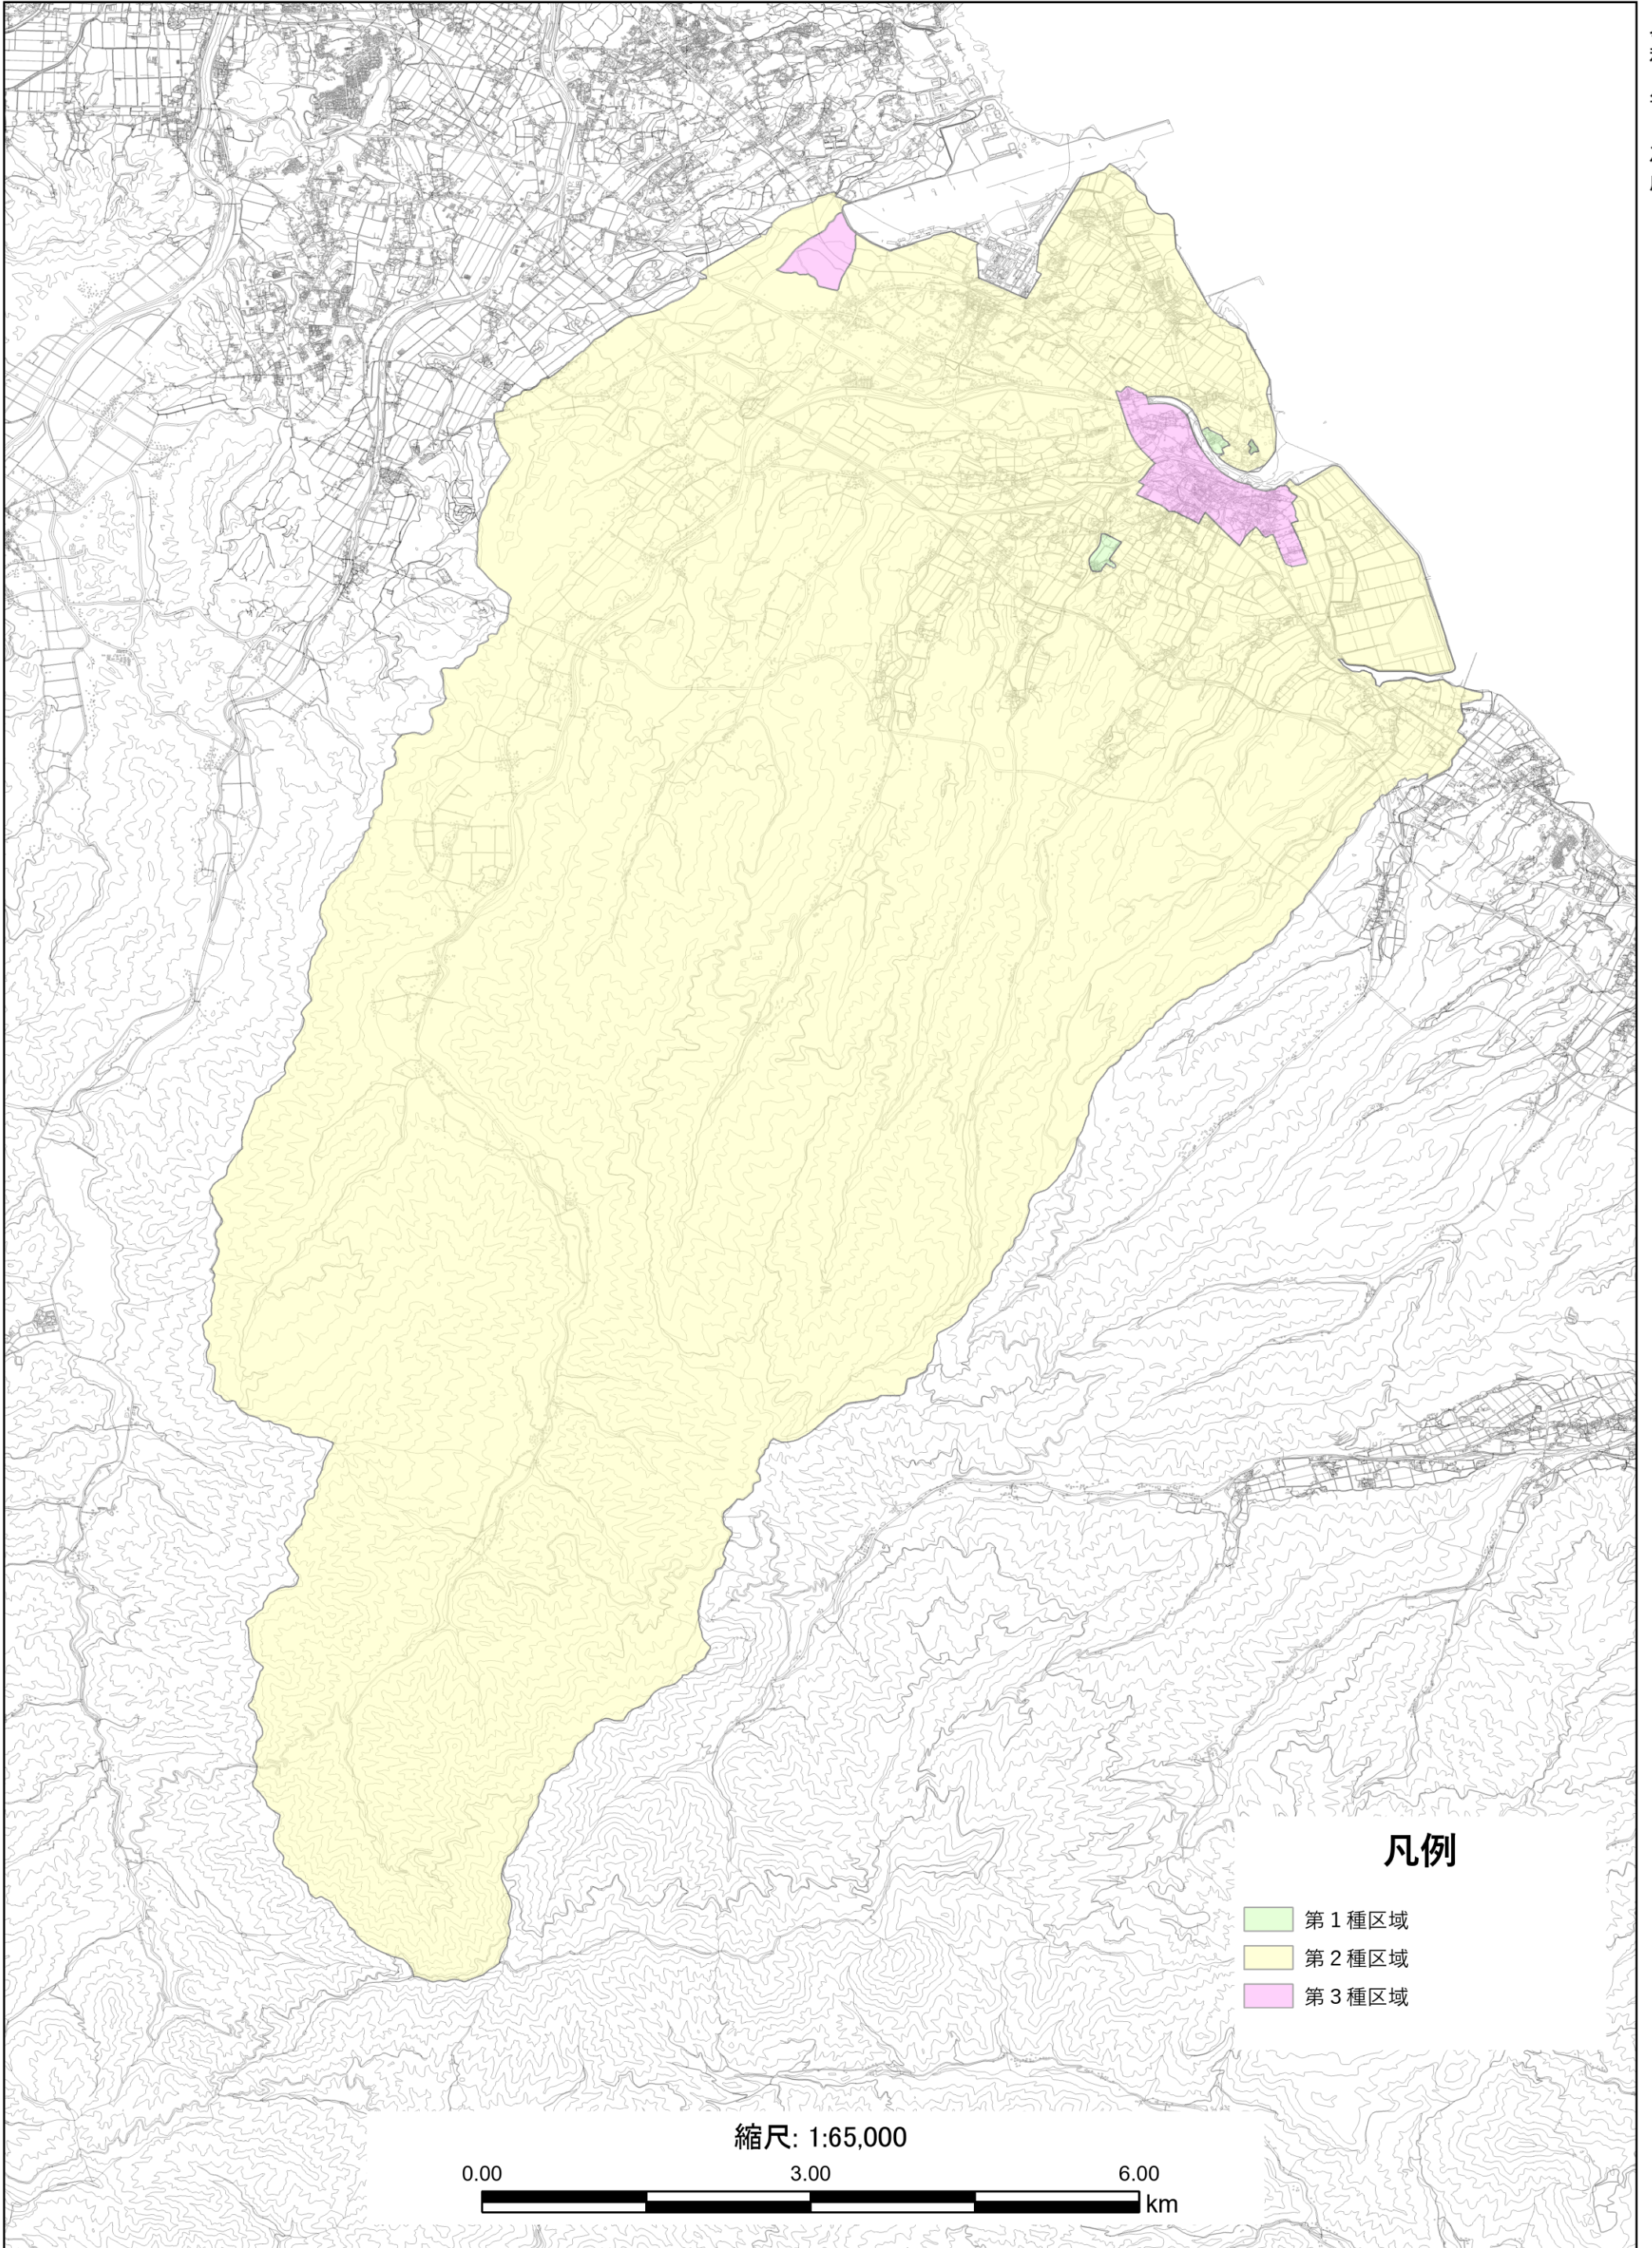

築上町 騒音規制図

令和7年3月作成

凡例

- 第1種区域
- 第2種区域
- 第3種区域

縮尺: 1:65,000

0.00 3.00 6.00 km