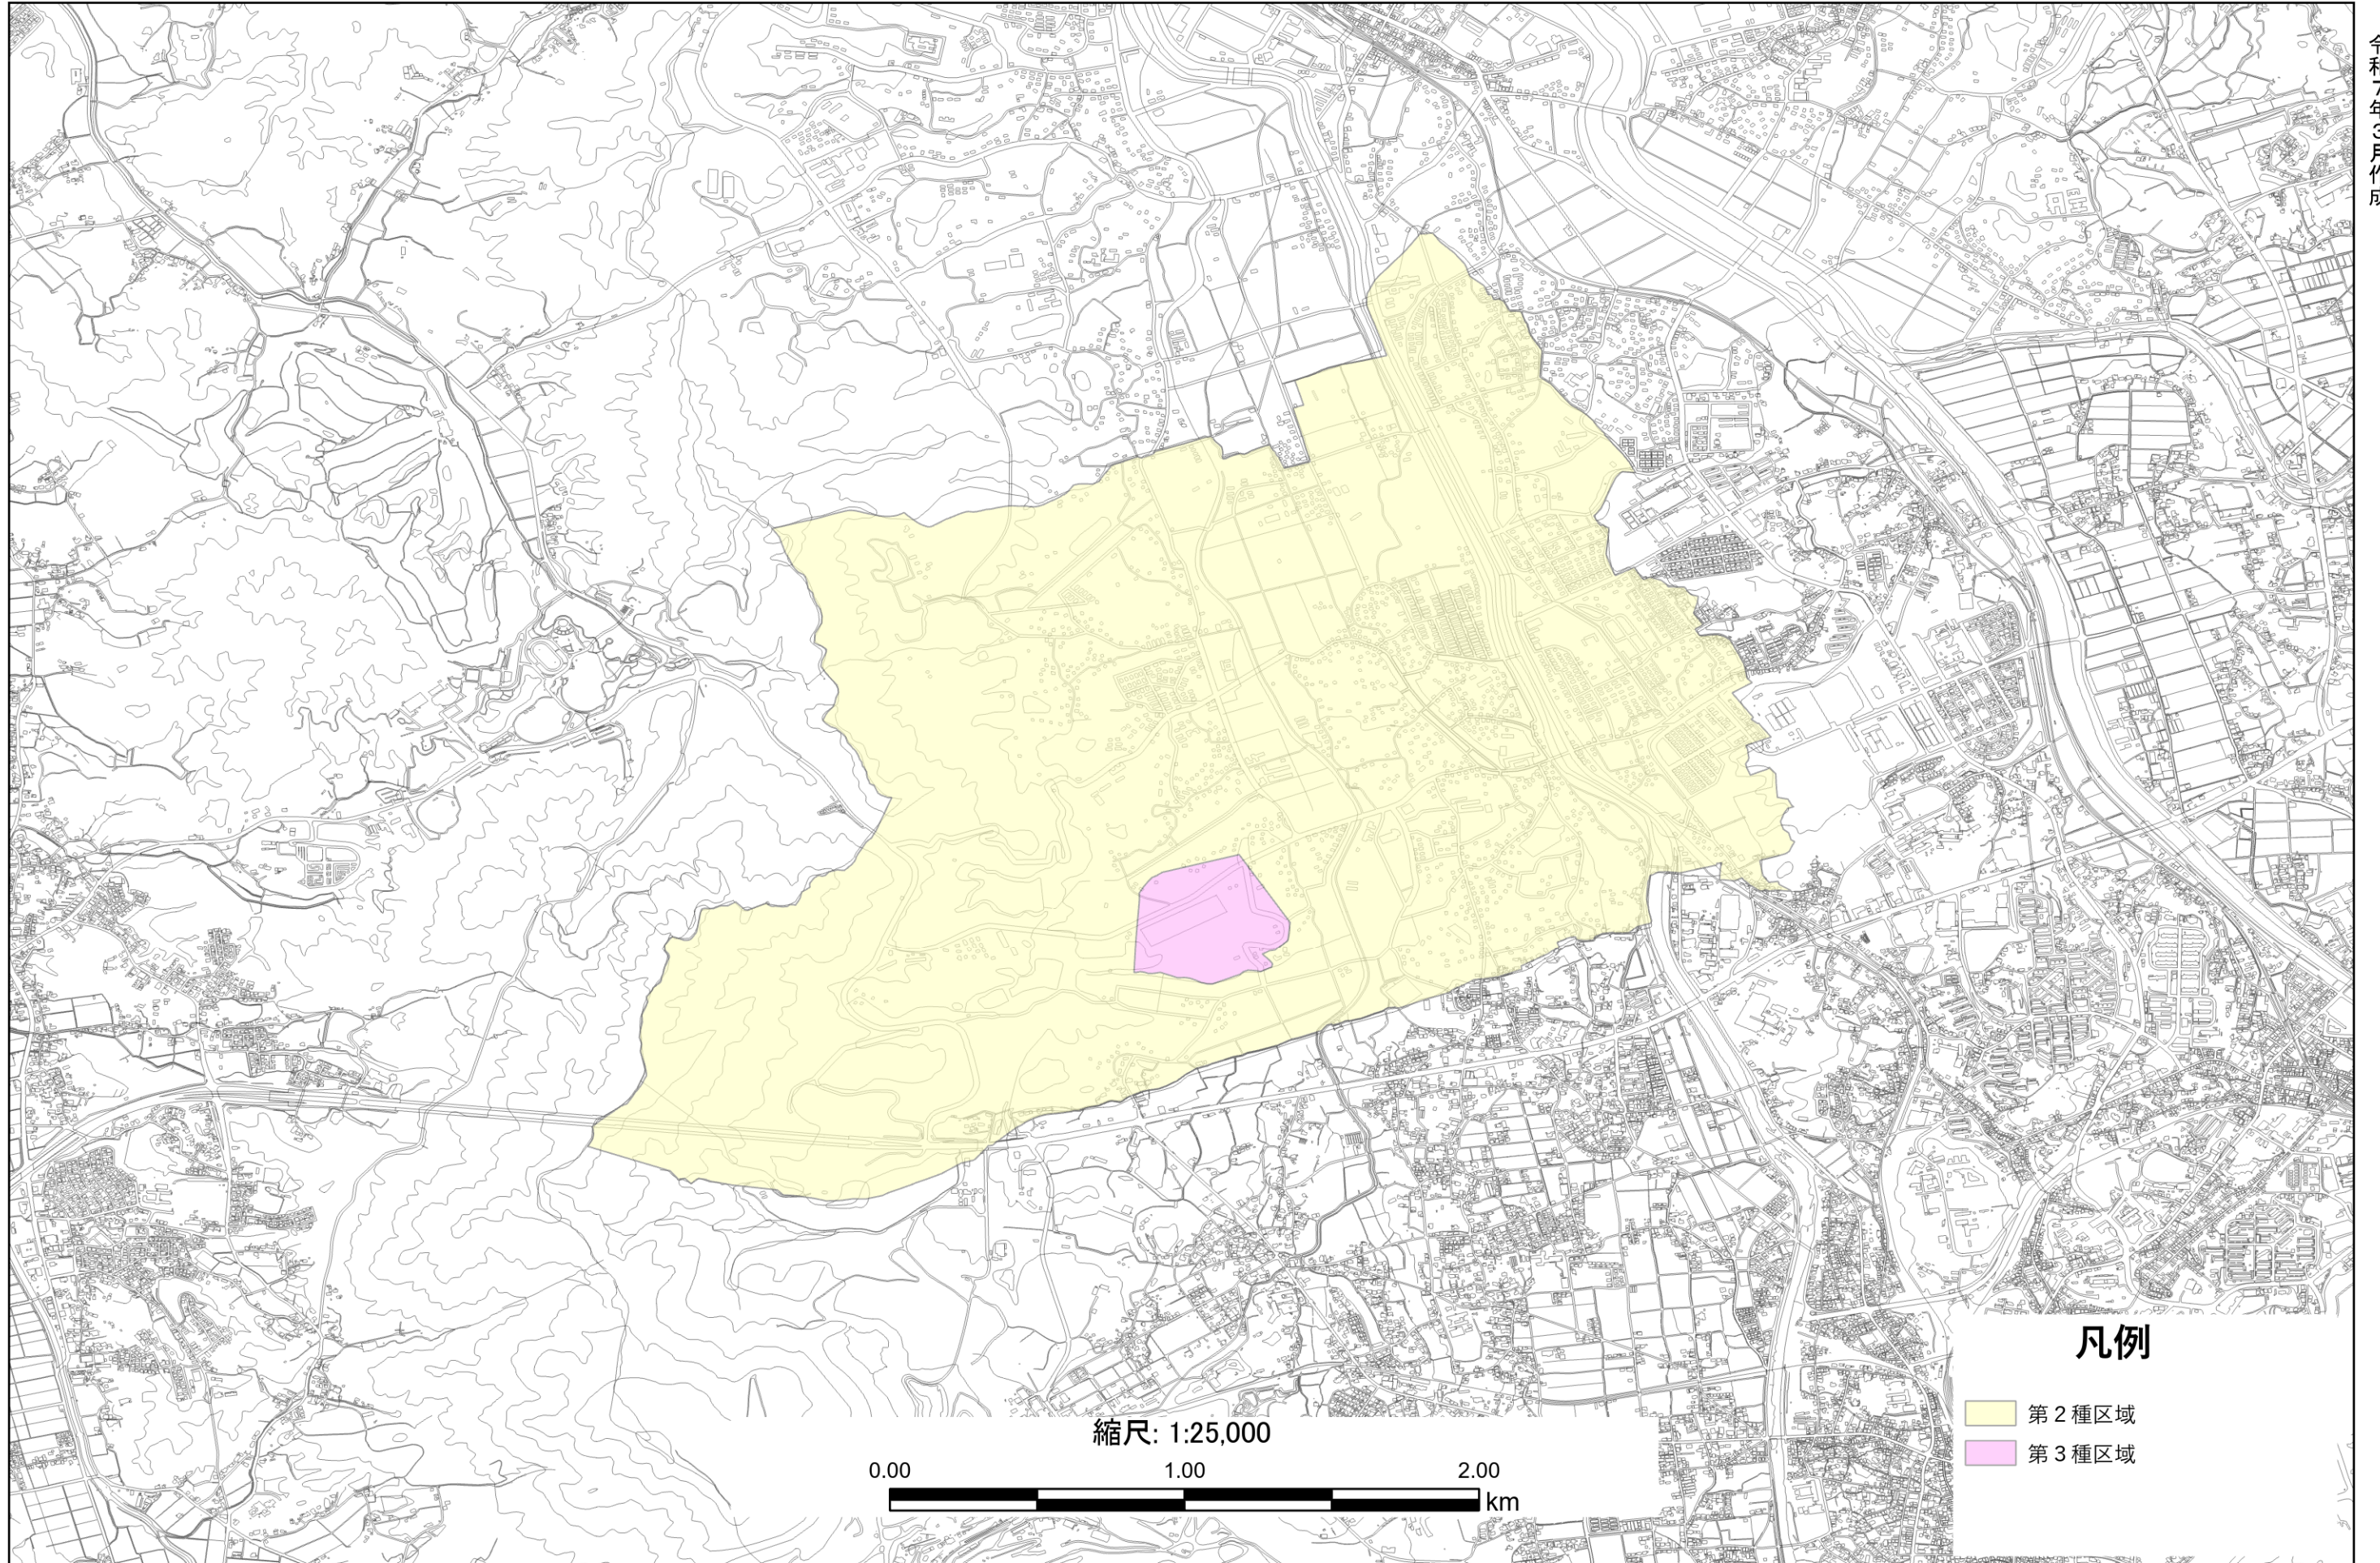

糸田町 騒音規制図

令和7年3月作成

凡例

- 第2種区域
- 第3種区域

縮尺: 1:25,000

0.00 1.00 2.00 km