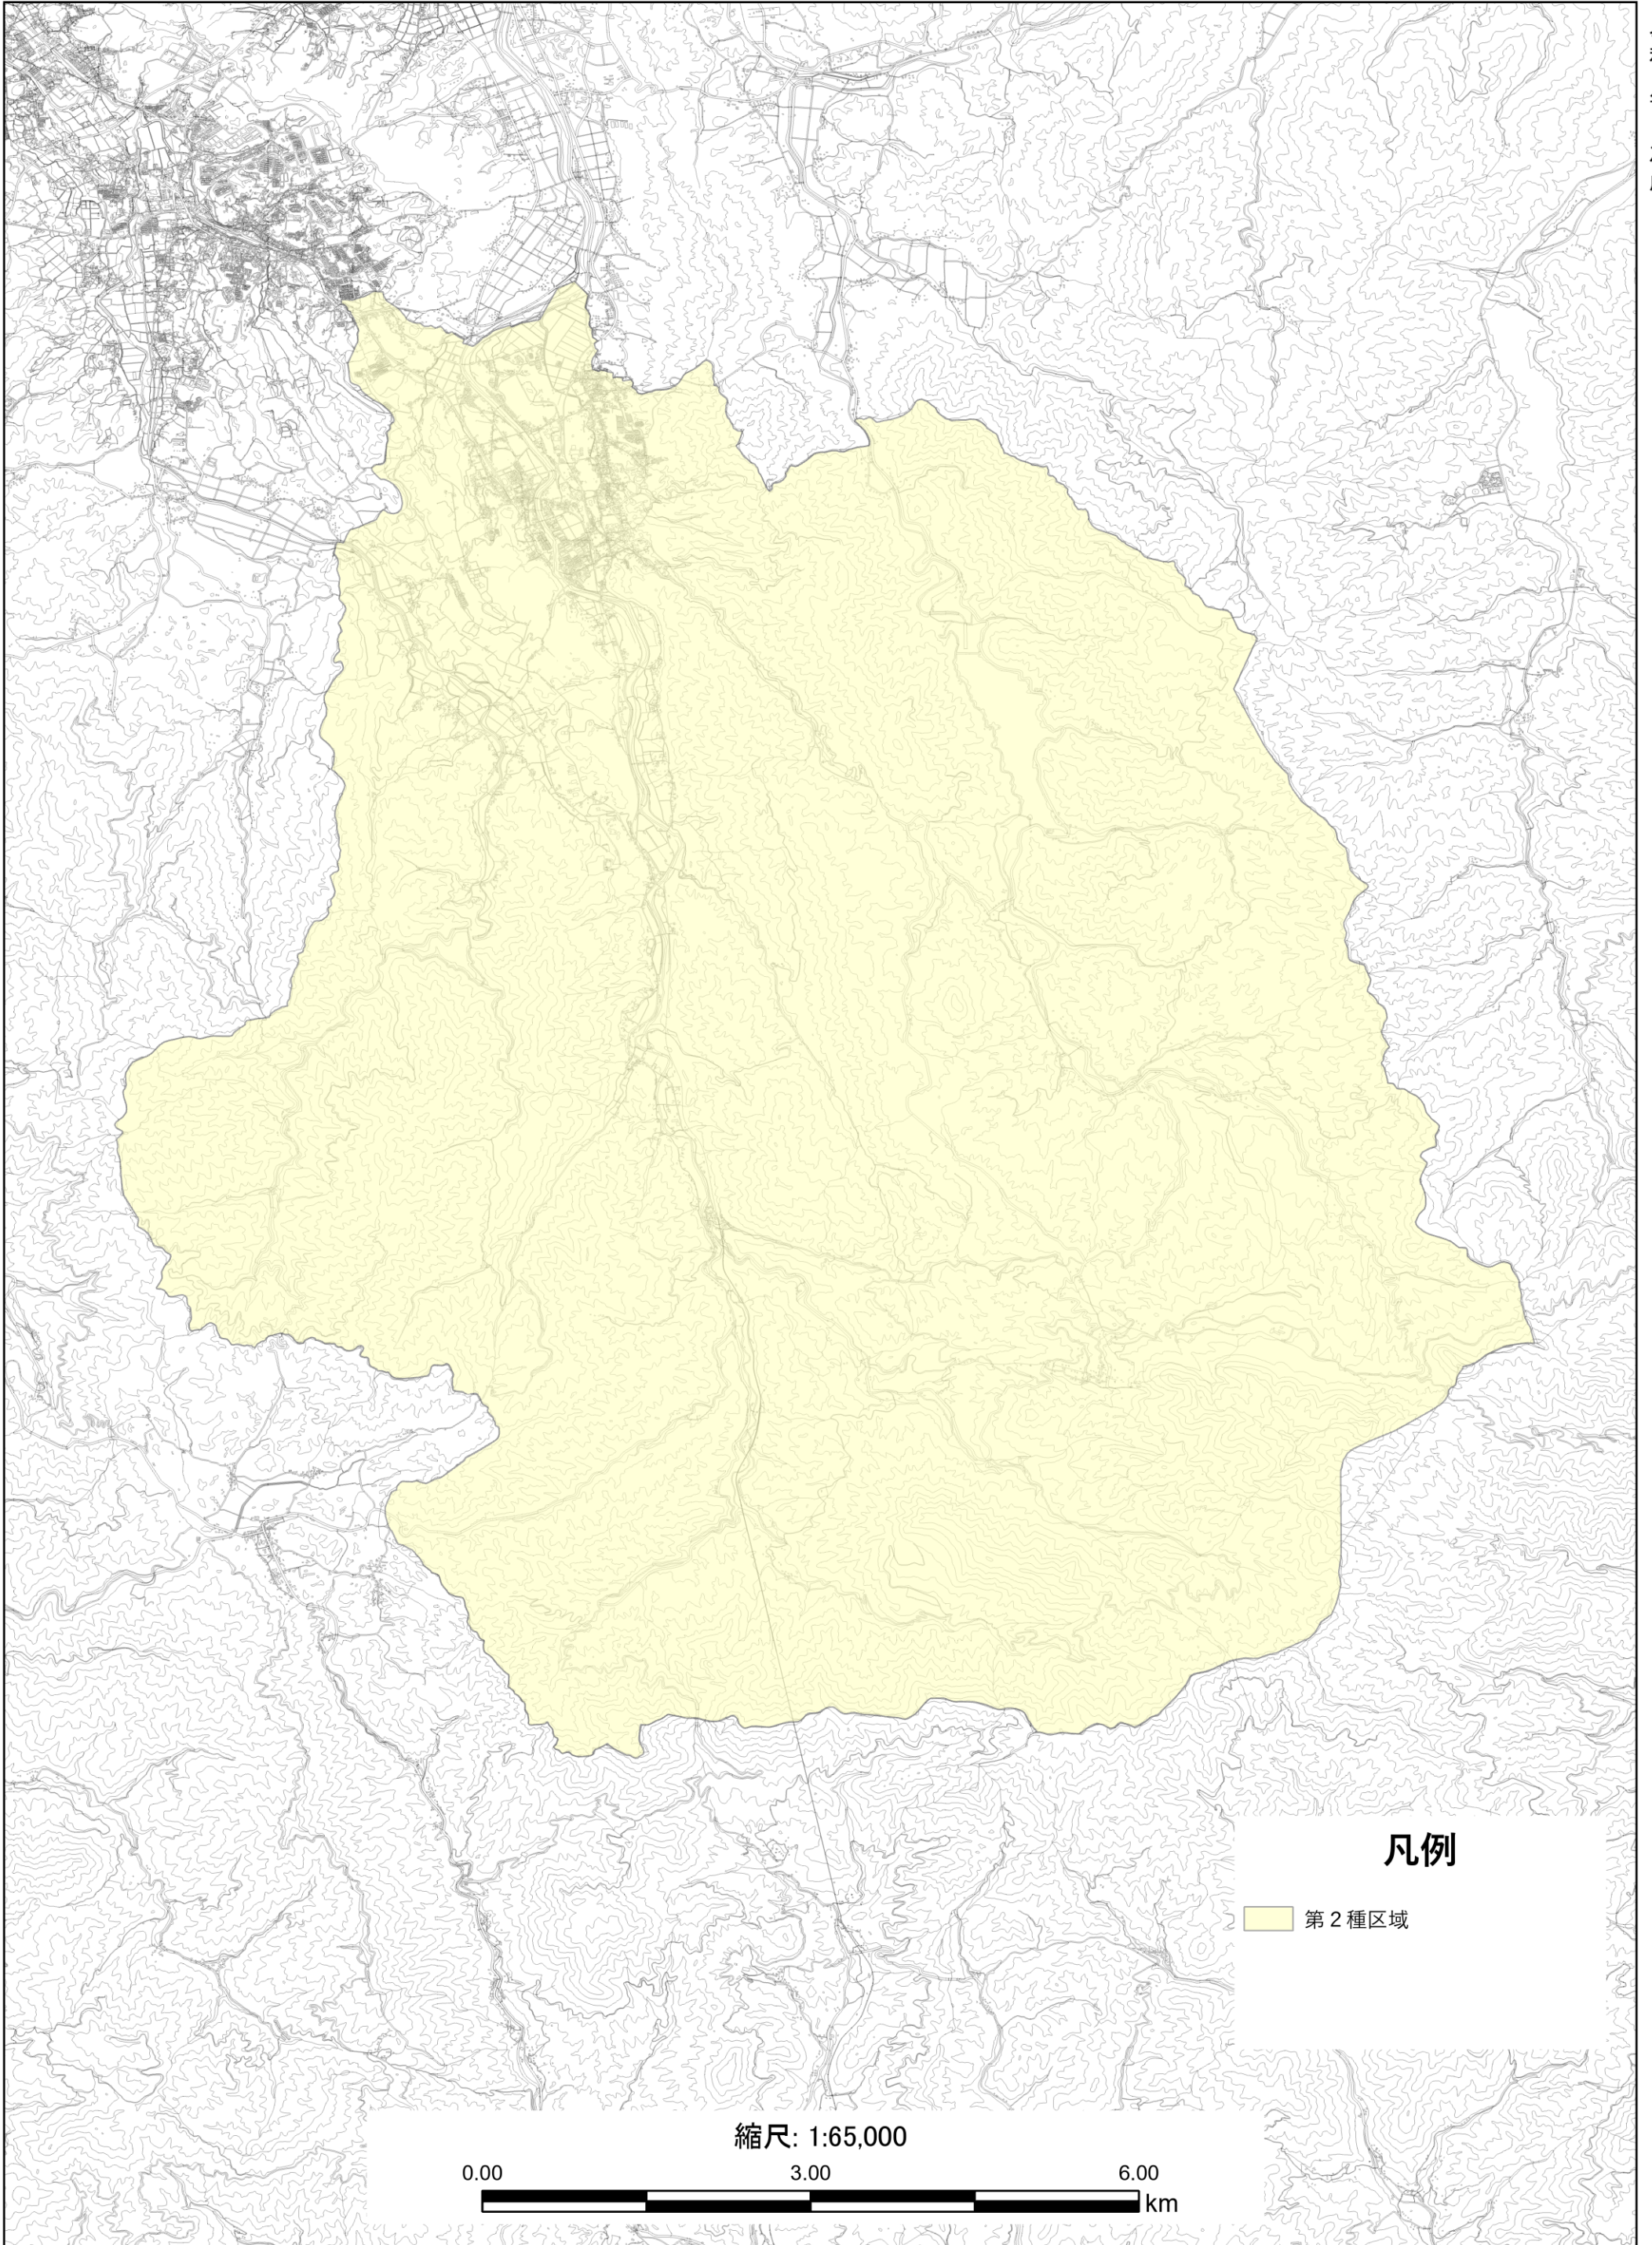

# 添田町 騒音規制図

令和7年3月作成

凡例

第2種区域

縮尺: 1:65,000

0.00 3.00 6.00 km