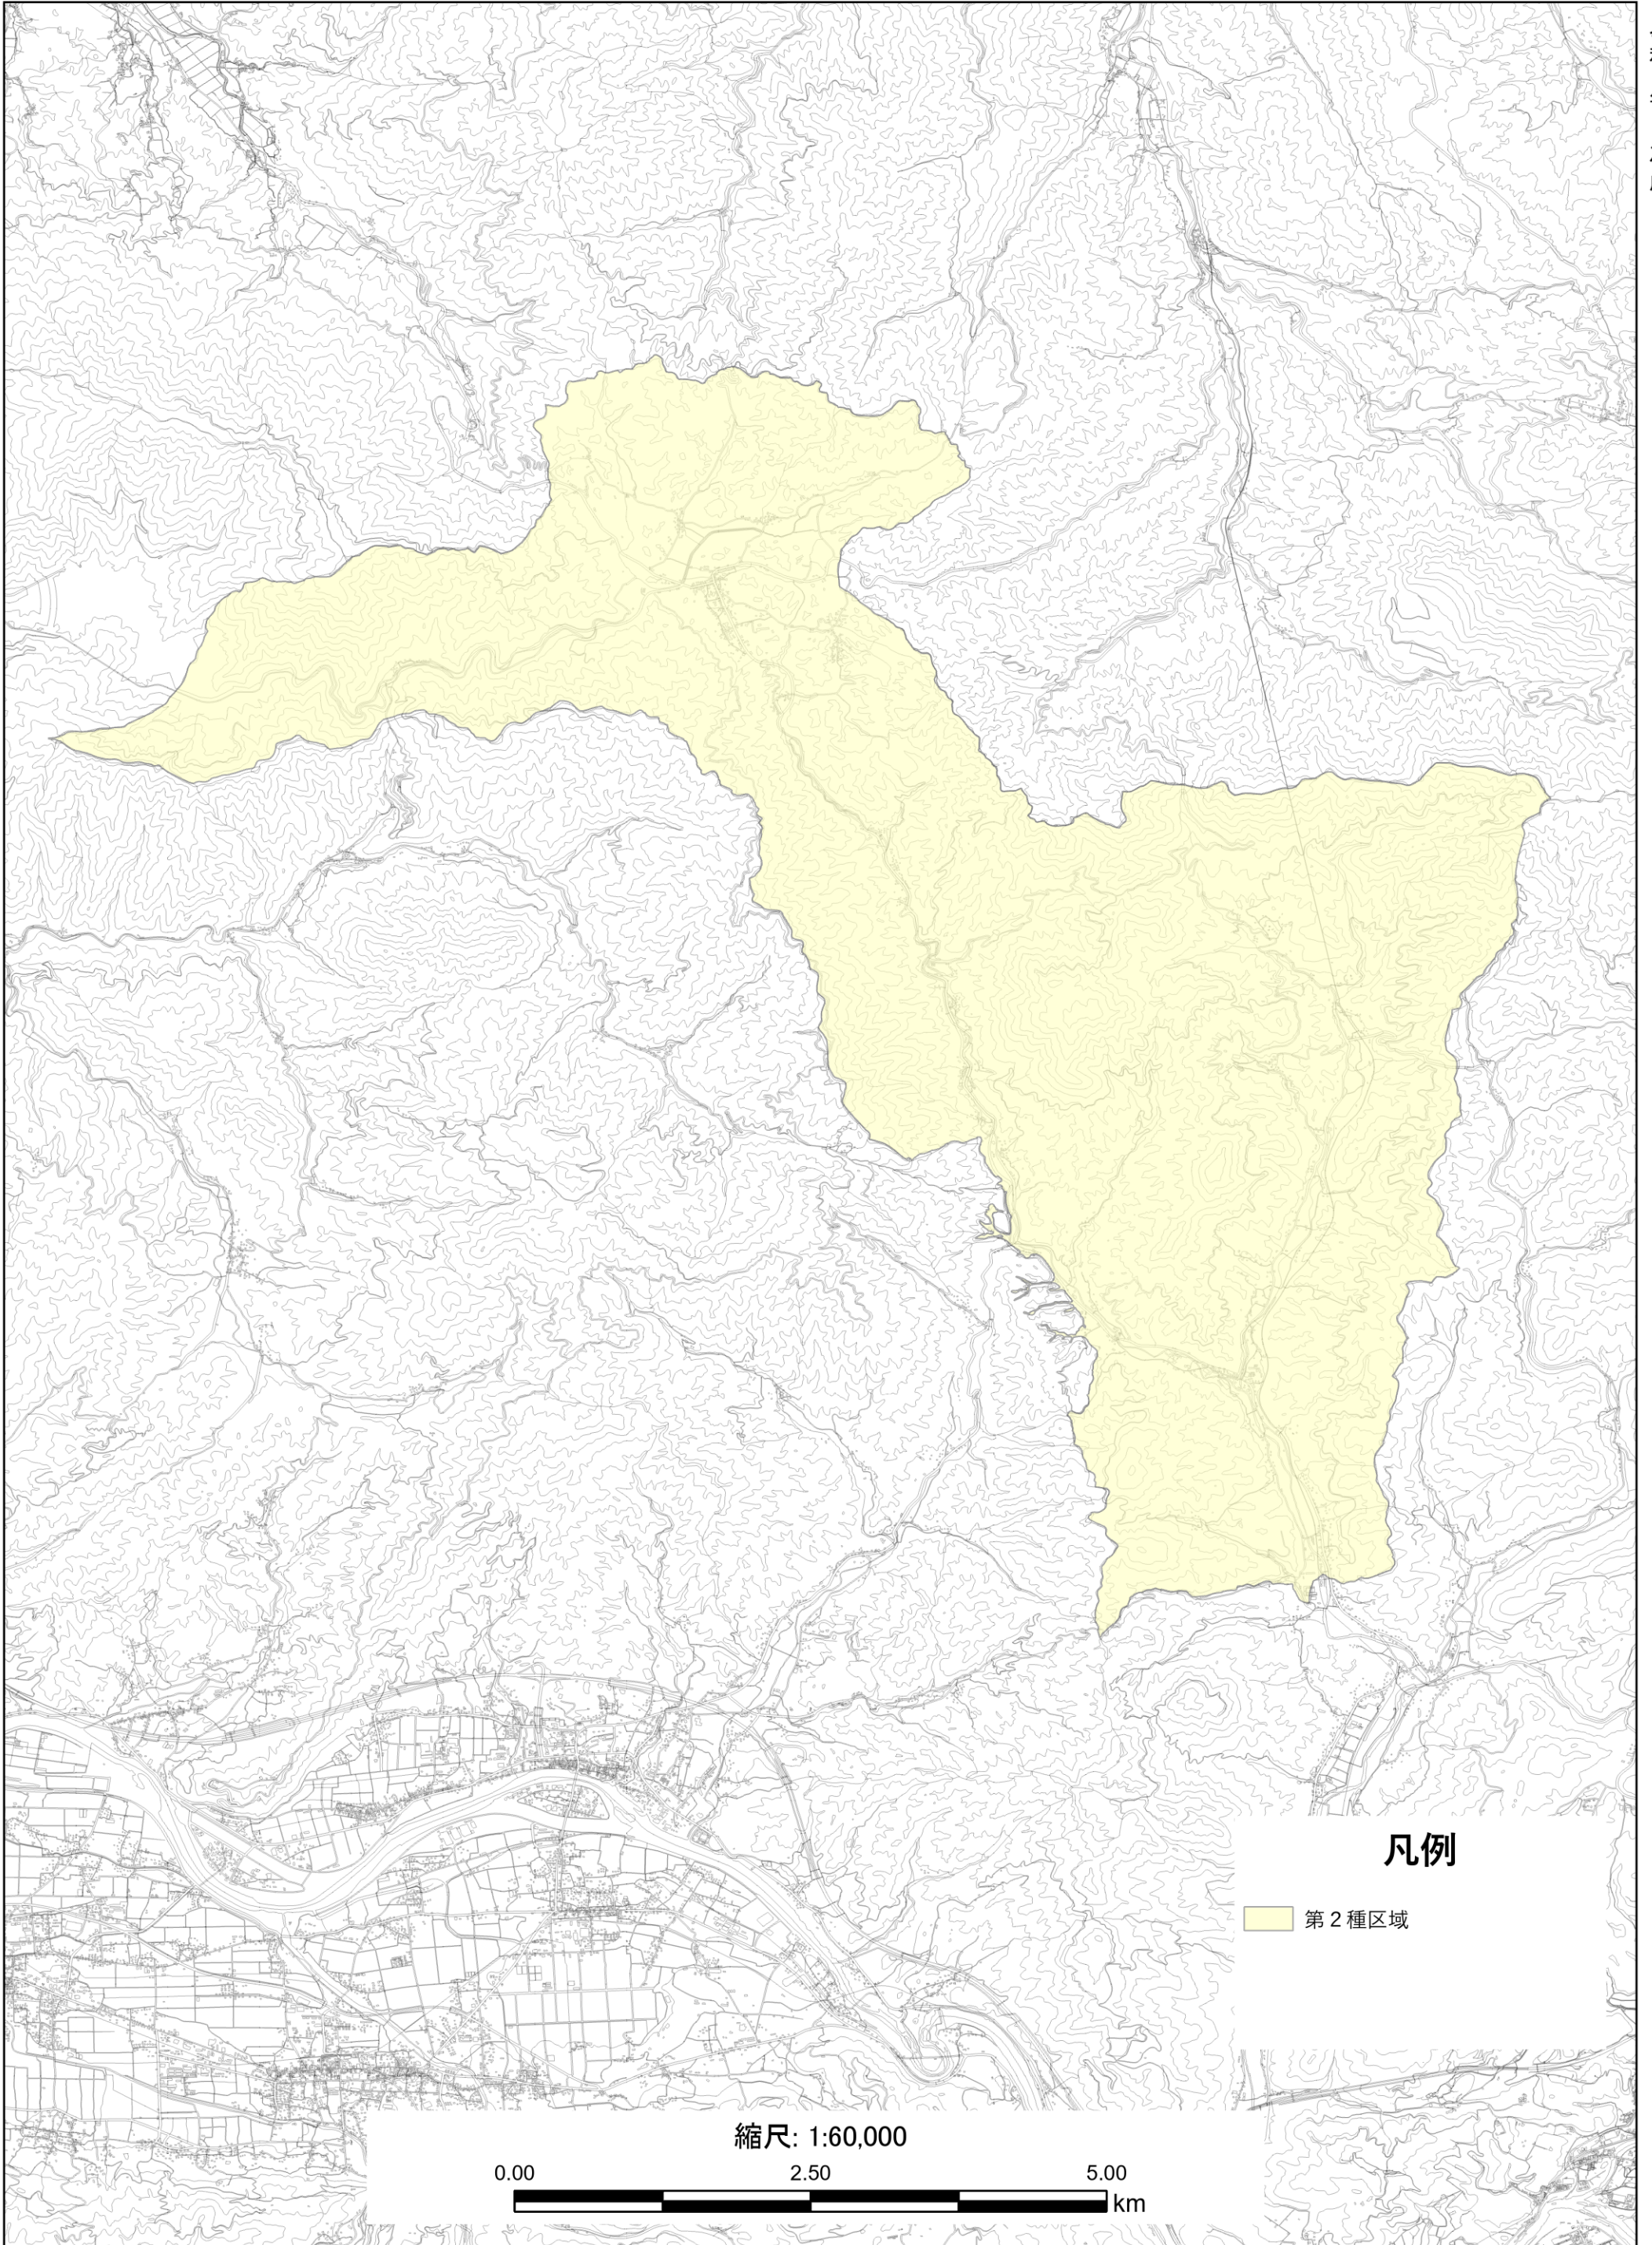

# 東峰村 騒音規制図

令和7年3月作成

凡例

第2種区域

縮尺: 1:60,000

0.00 2.50 5.00 km