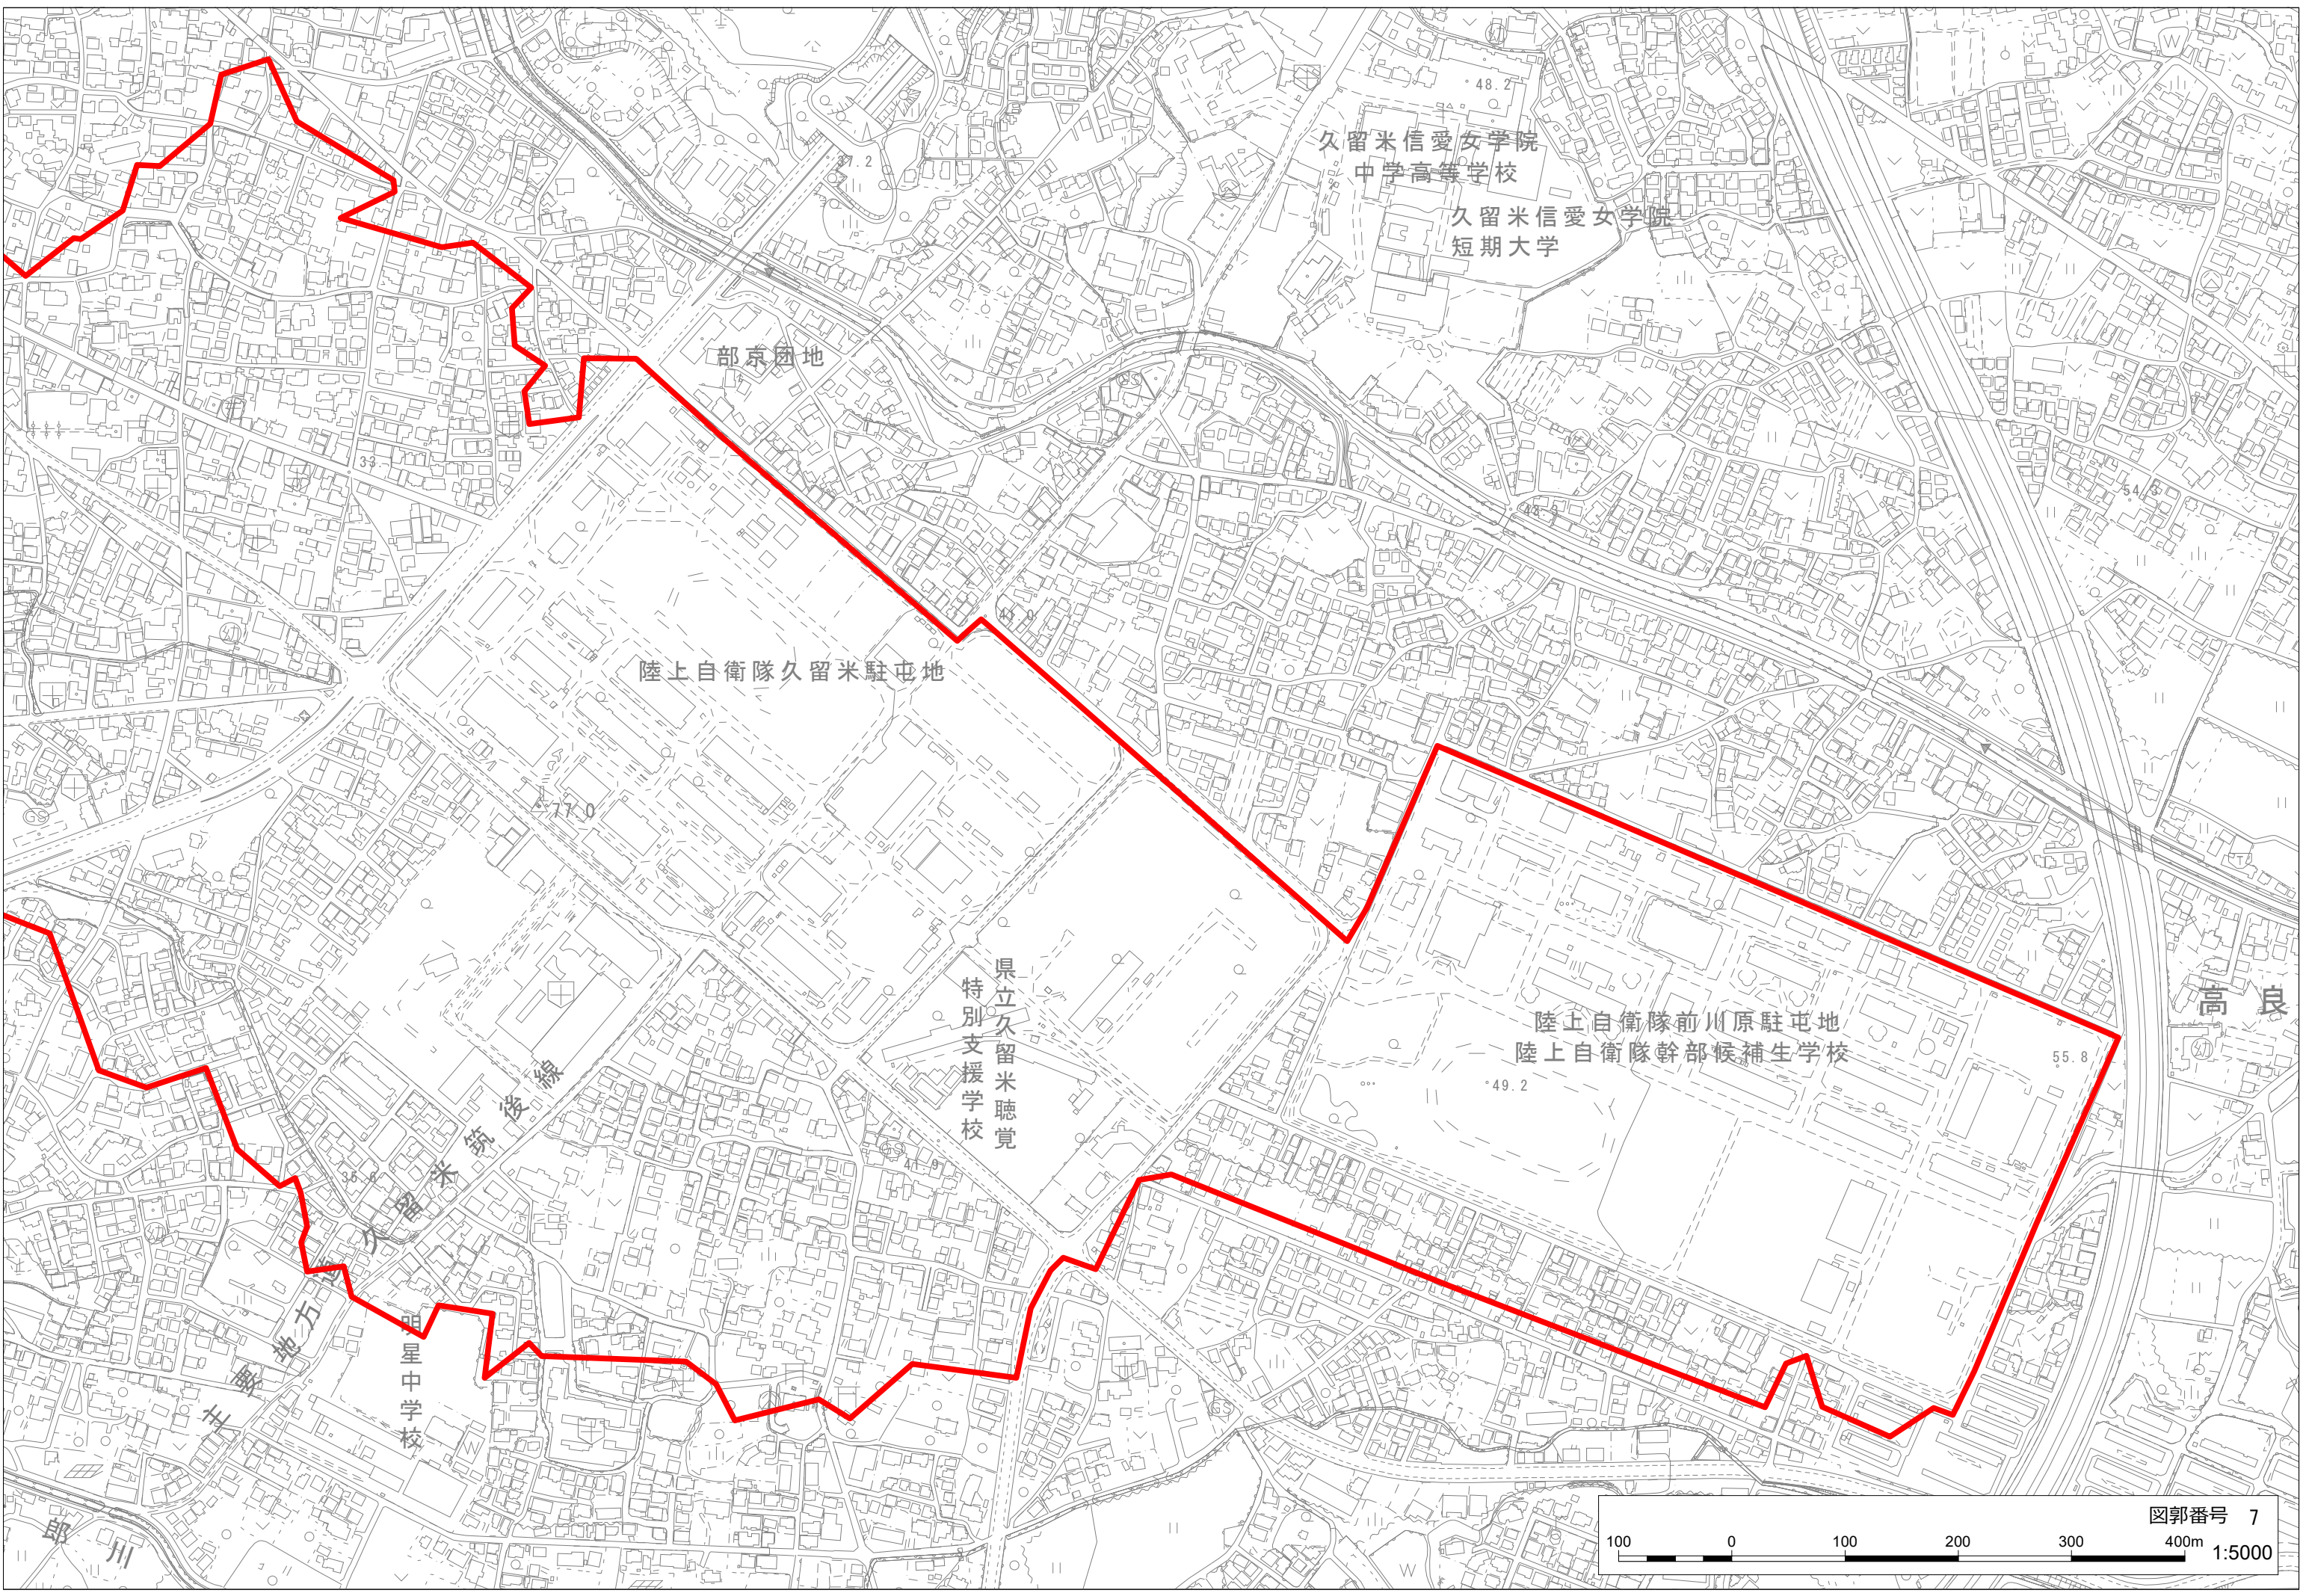

久留米信愛女学院
中学高等学校
久留米信愛女学院
短期大学

部京団地

陸上自衛隊久留米駐屯地

県立久留米聴覚
特別支援学校

陸上自衛隊前川原駐屯地
陸上自衛隊幹部候補生学校

高良

明星中学校