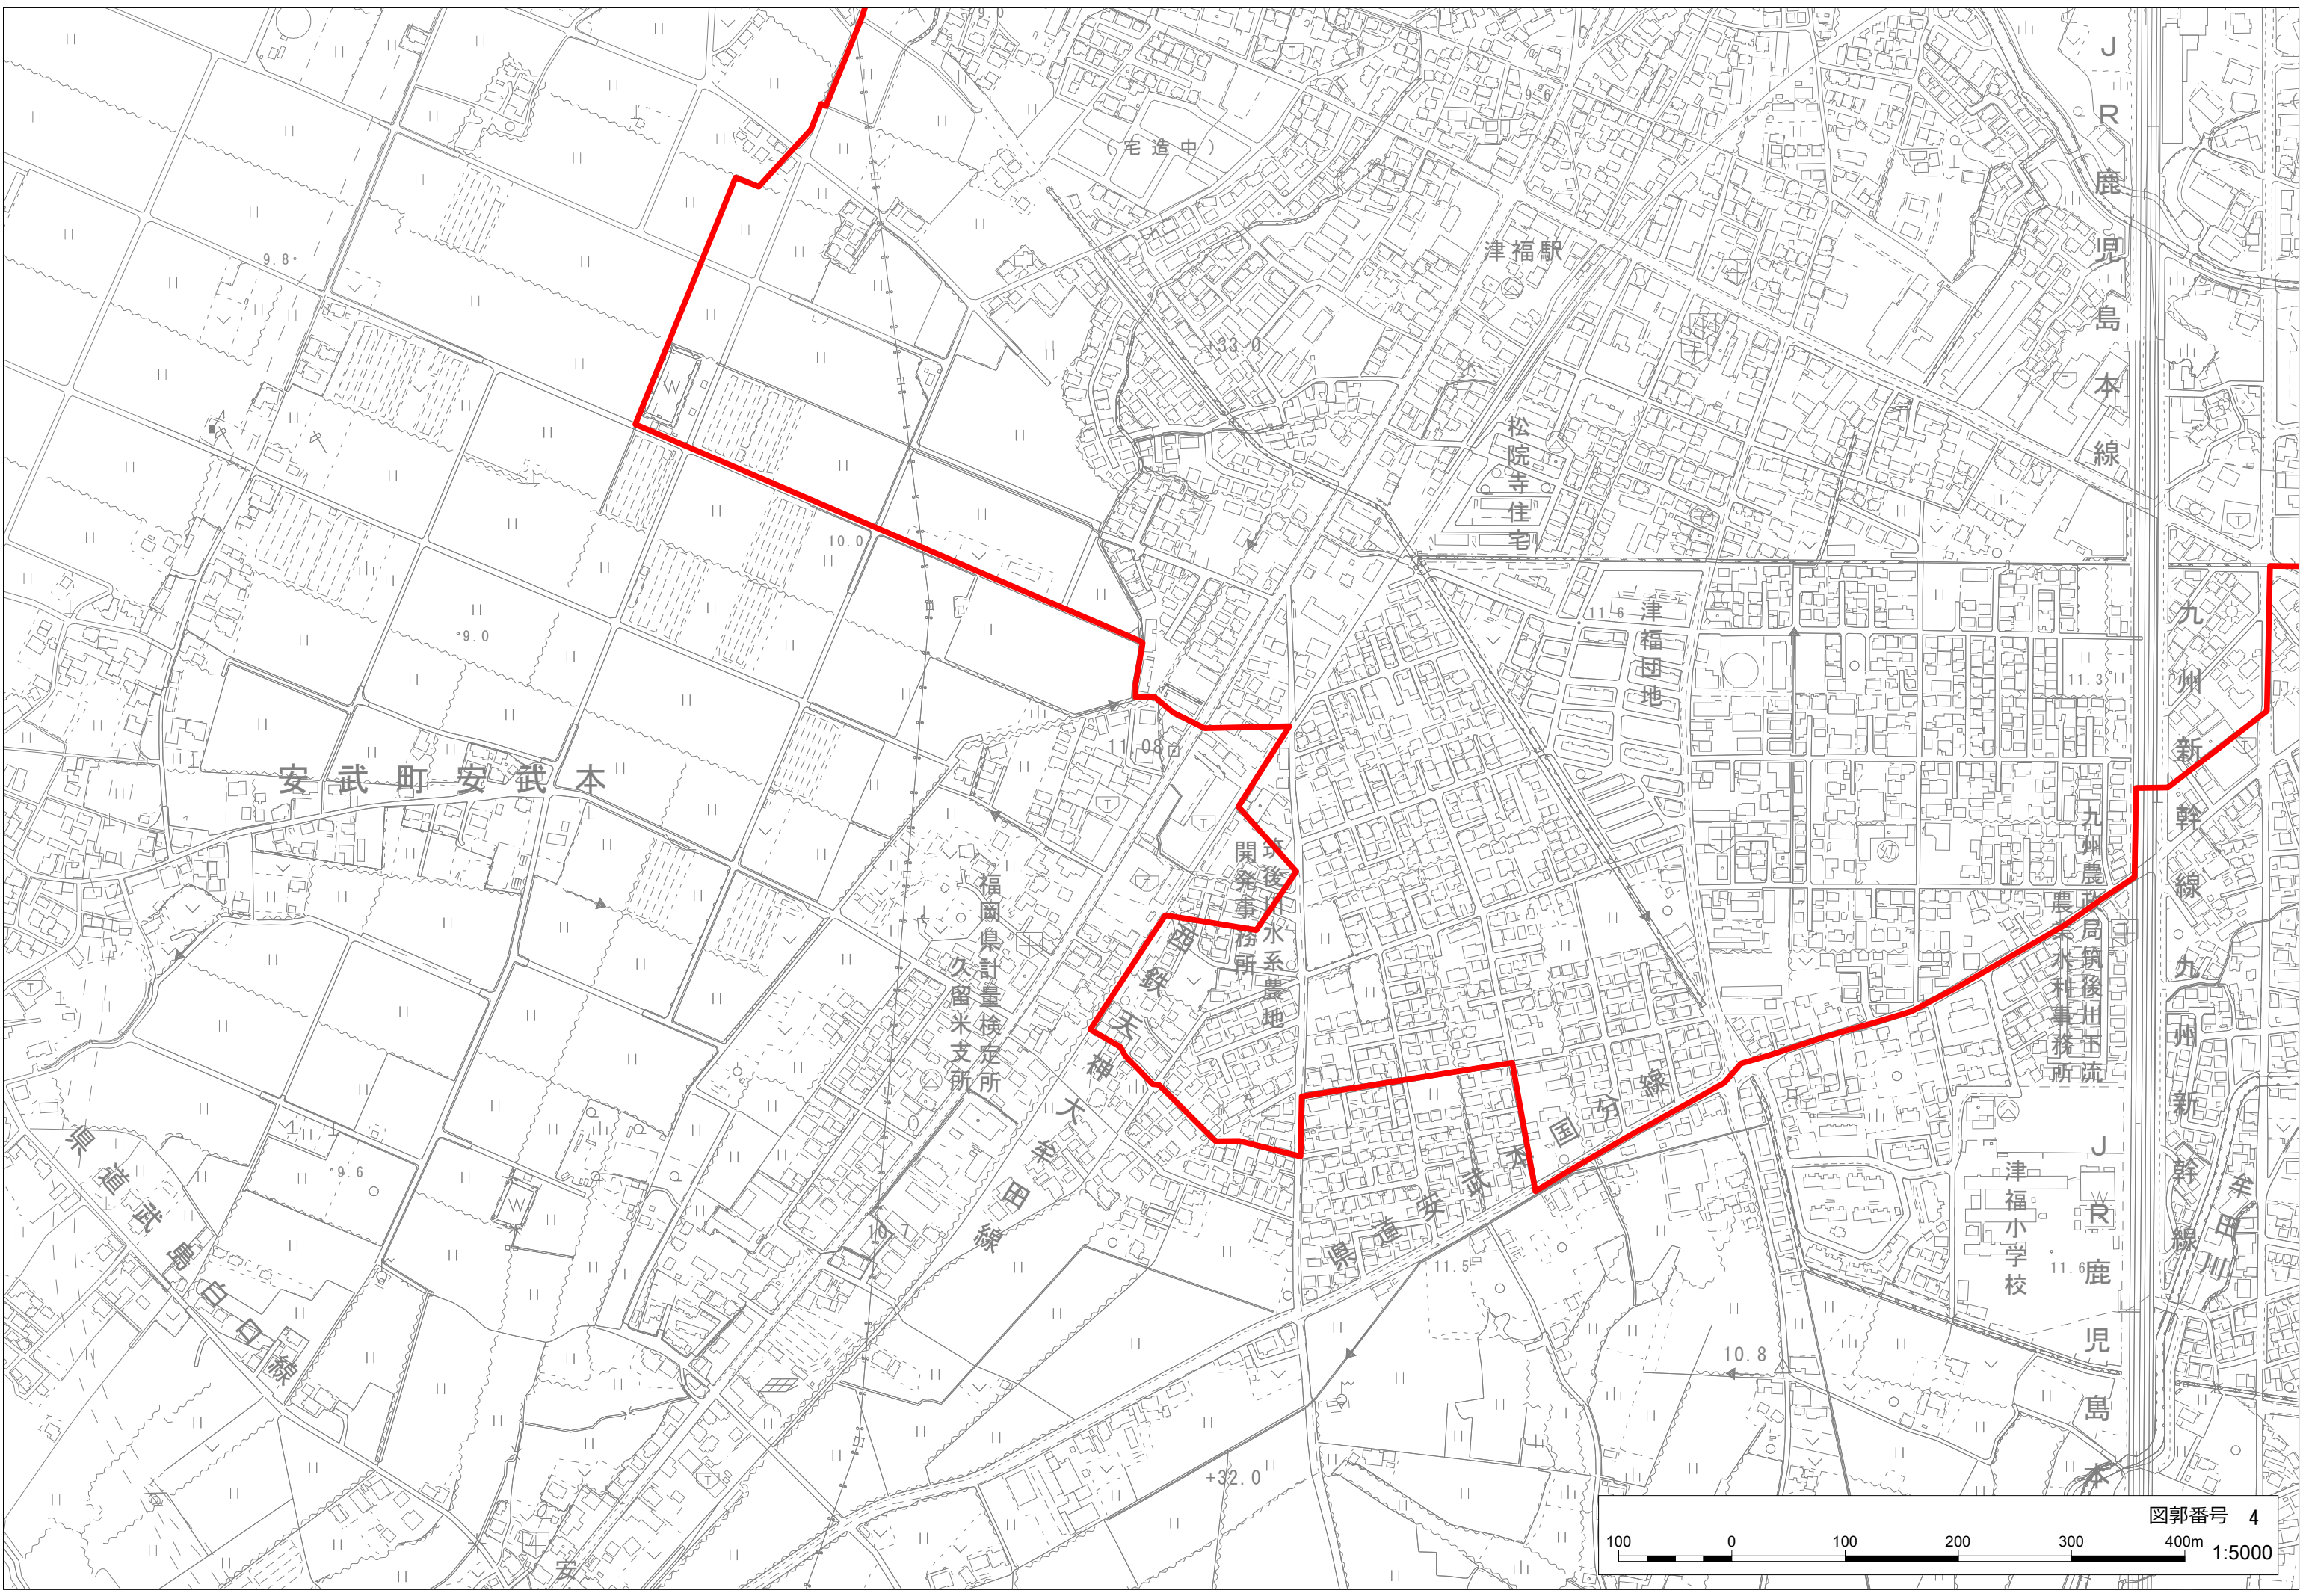

金丸川

(宅造中)

津福

松原
住宅

安武町安武本

津福駅

九州新幹線

鹿島本線