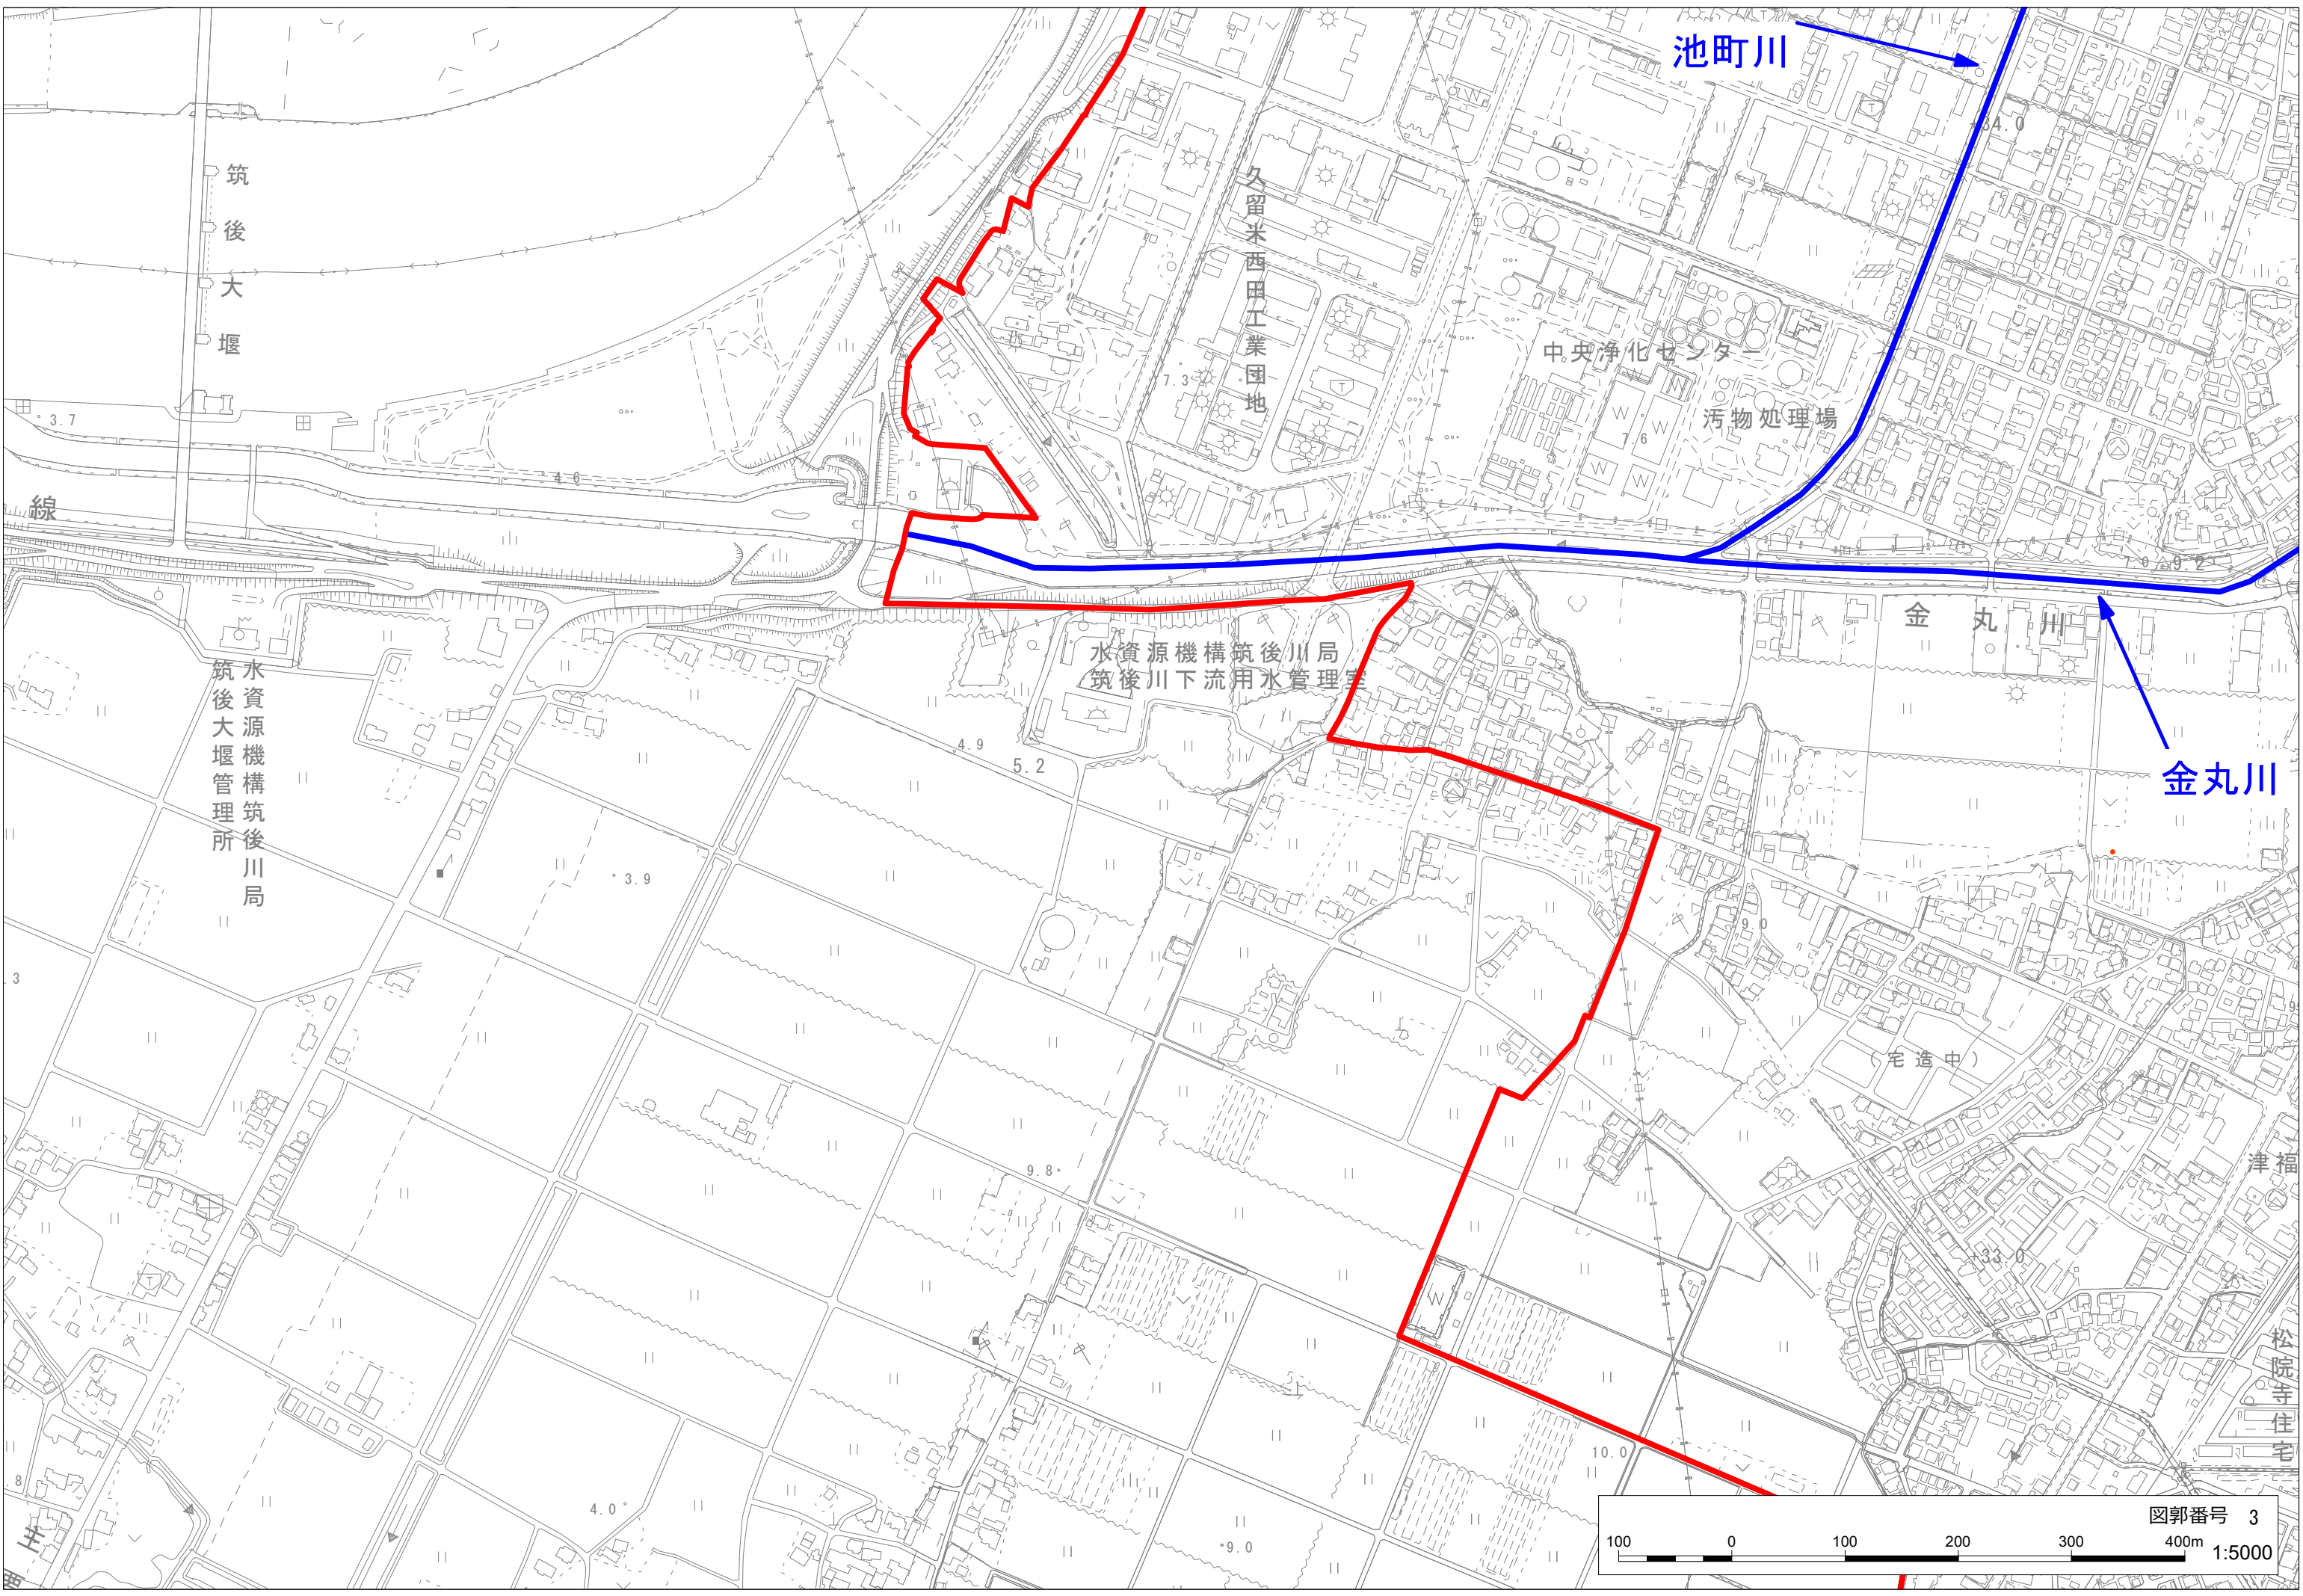

池町川

筑後大堰

久留米西田工業団地

中央浄化センター

汚物処理場

水資源機構筑後川局
筑後川下流用水管理室

水資源機構筑後川局
筑後大堰管理所

金丸川

金丸川

(宅造中)

津福

松原
住宅