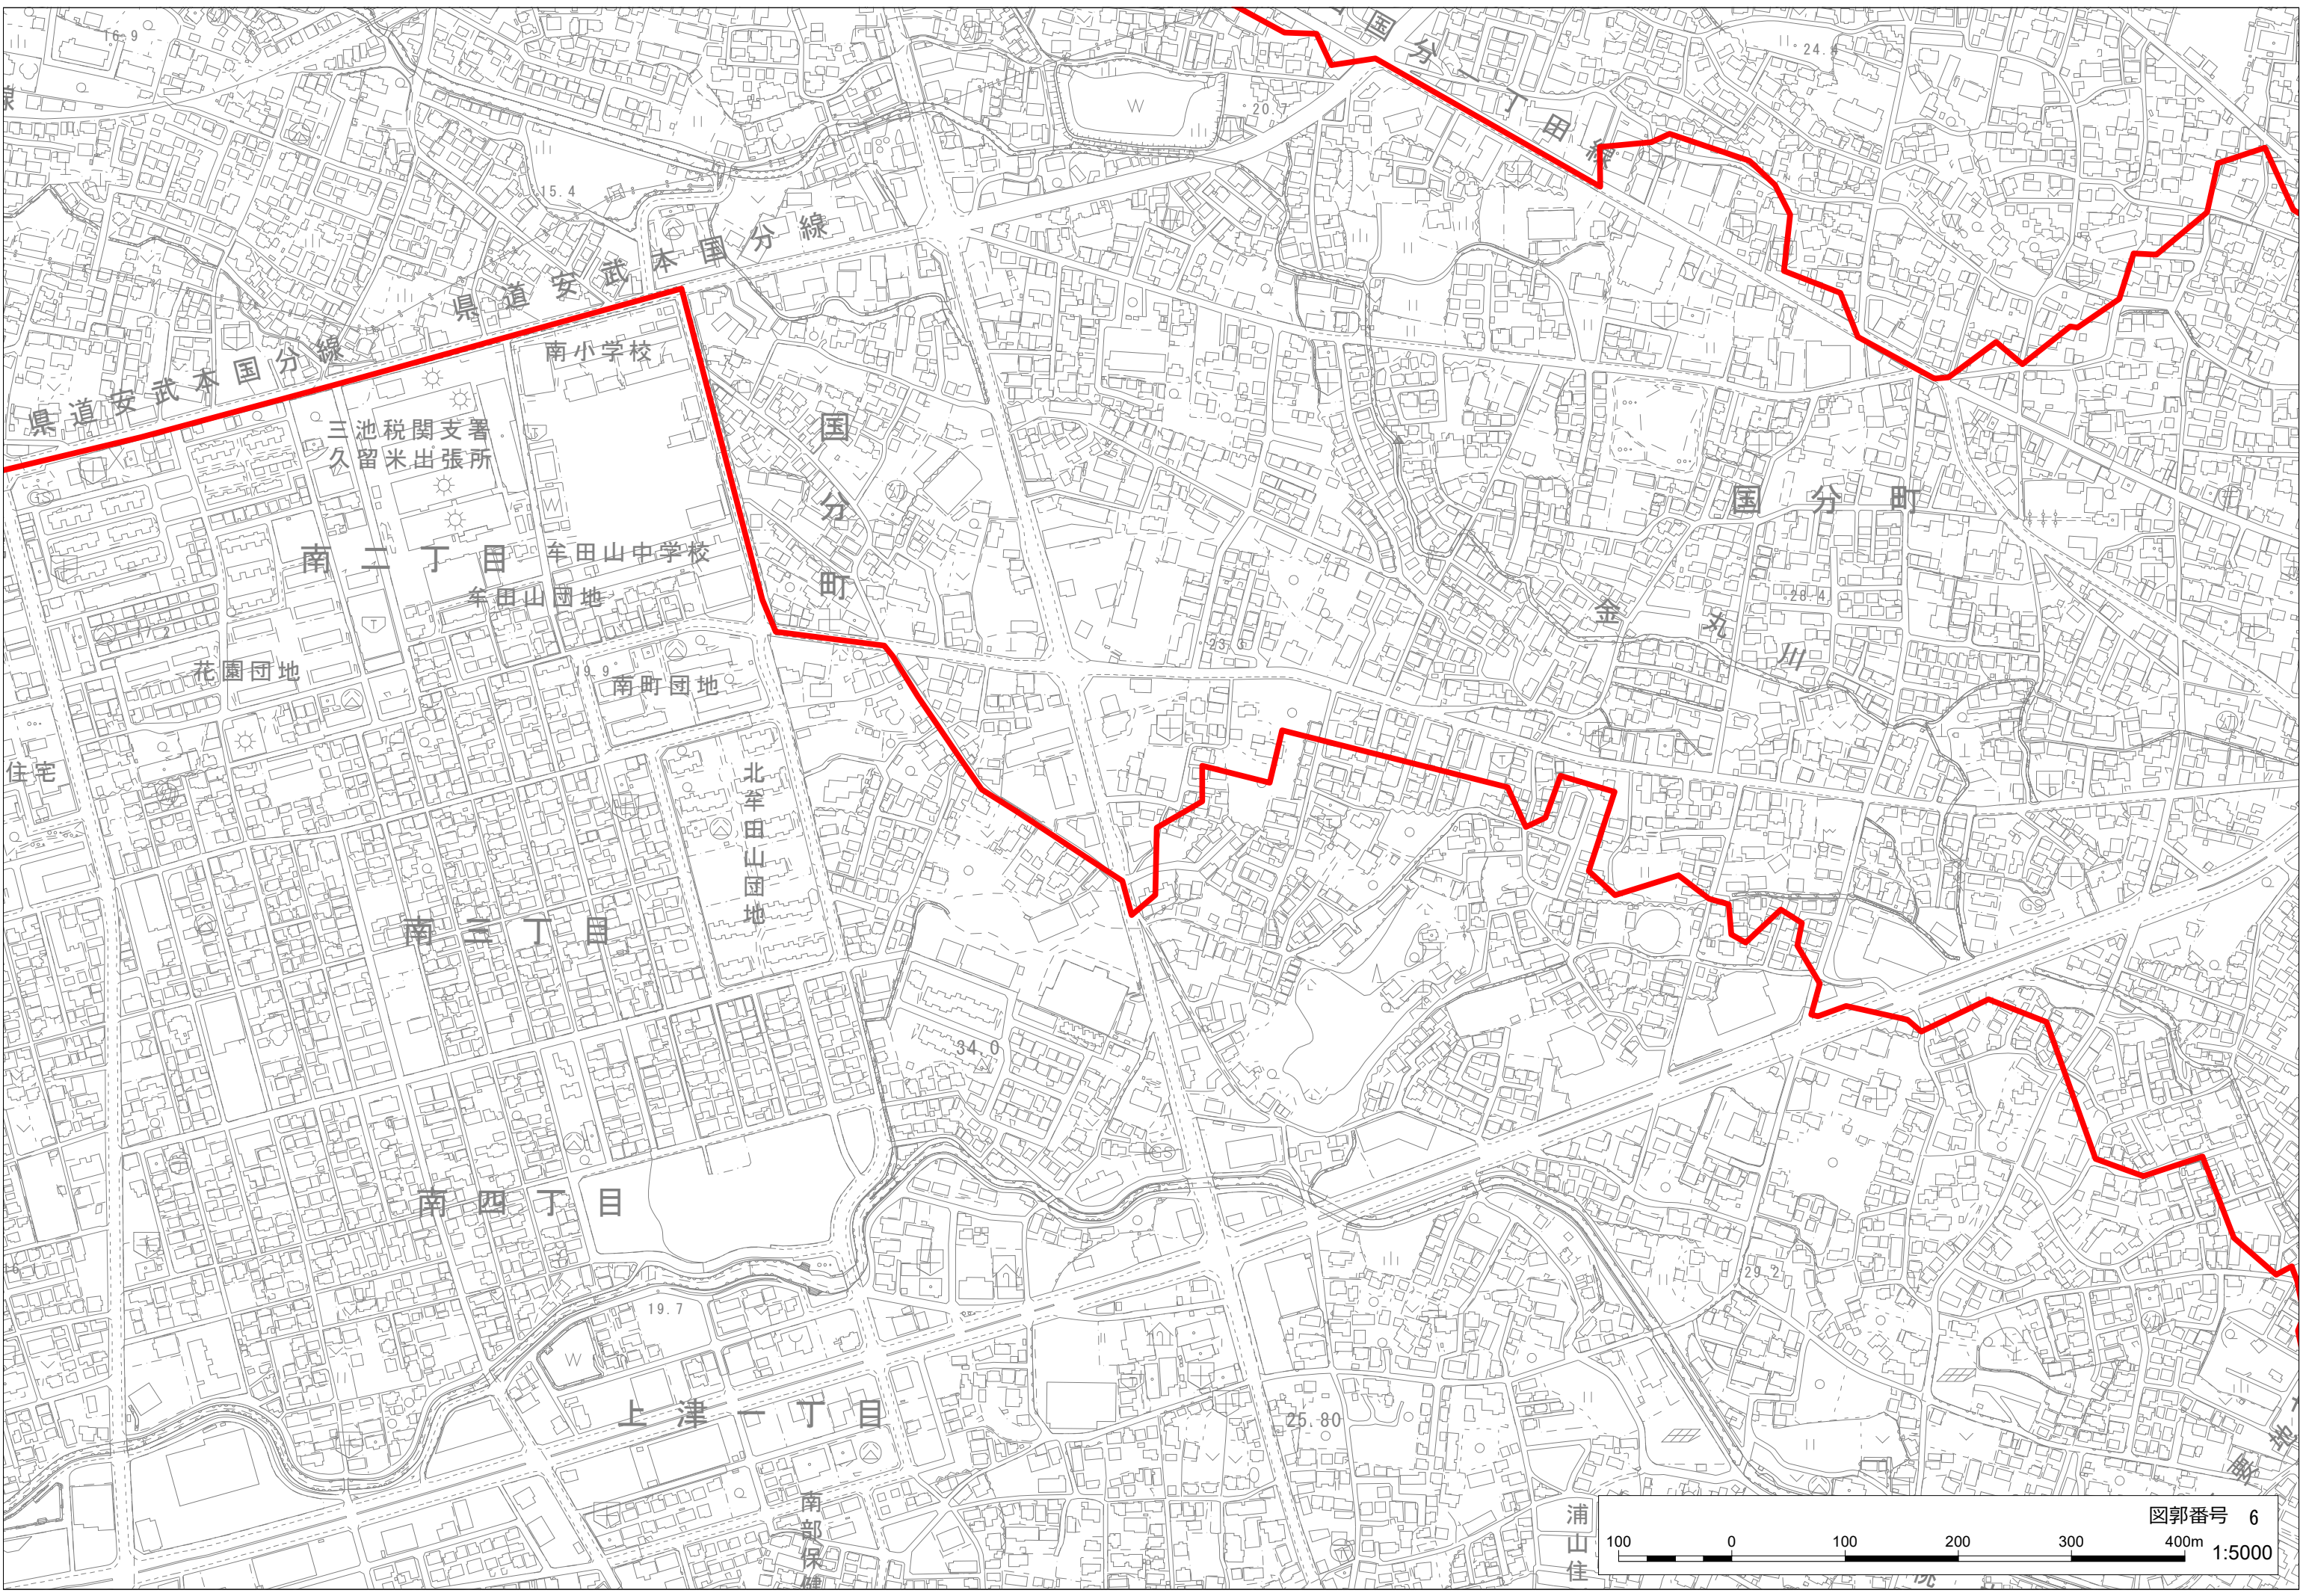

国道安武本国分線

国道安武本国分線

南小学校

三池税関支署
久留米出張所

国分町

南二丁目

牟田山中学校

牟田山団地

花園団地

南町団地

住宅

北牟田山団地

南二丁目

南四丁目

上津一丁目

南部保

浦山住