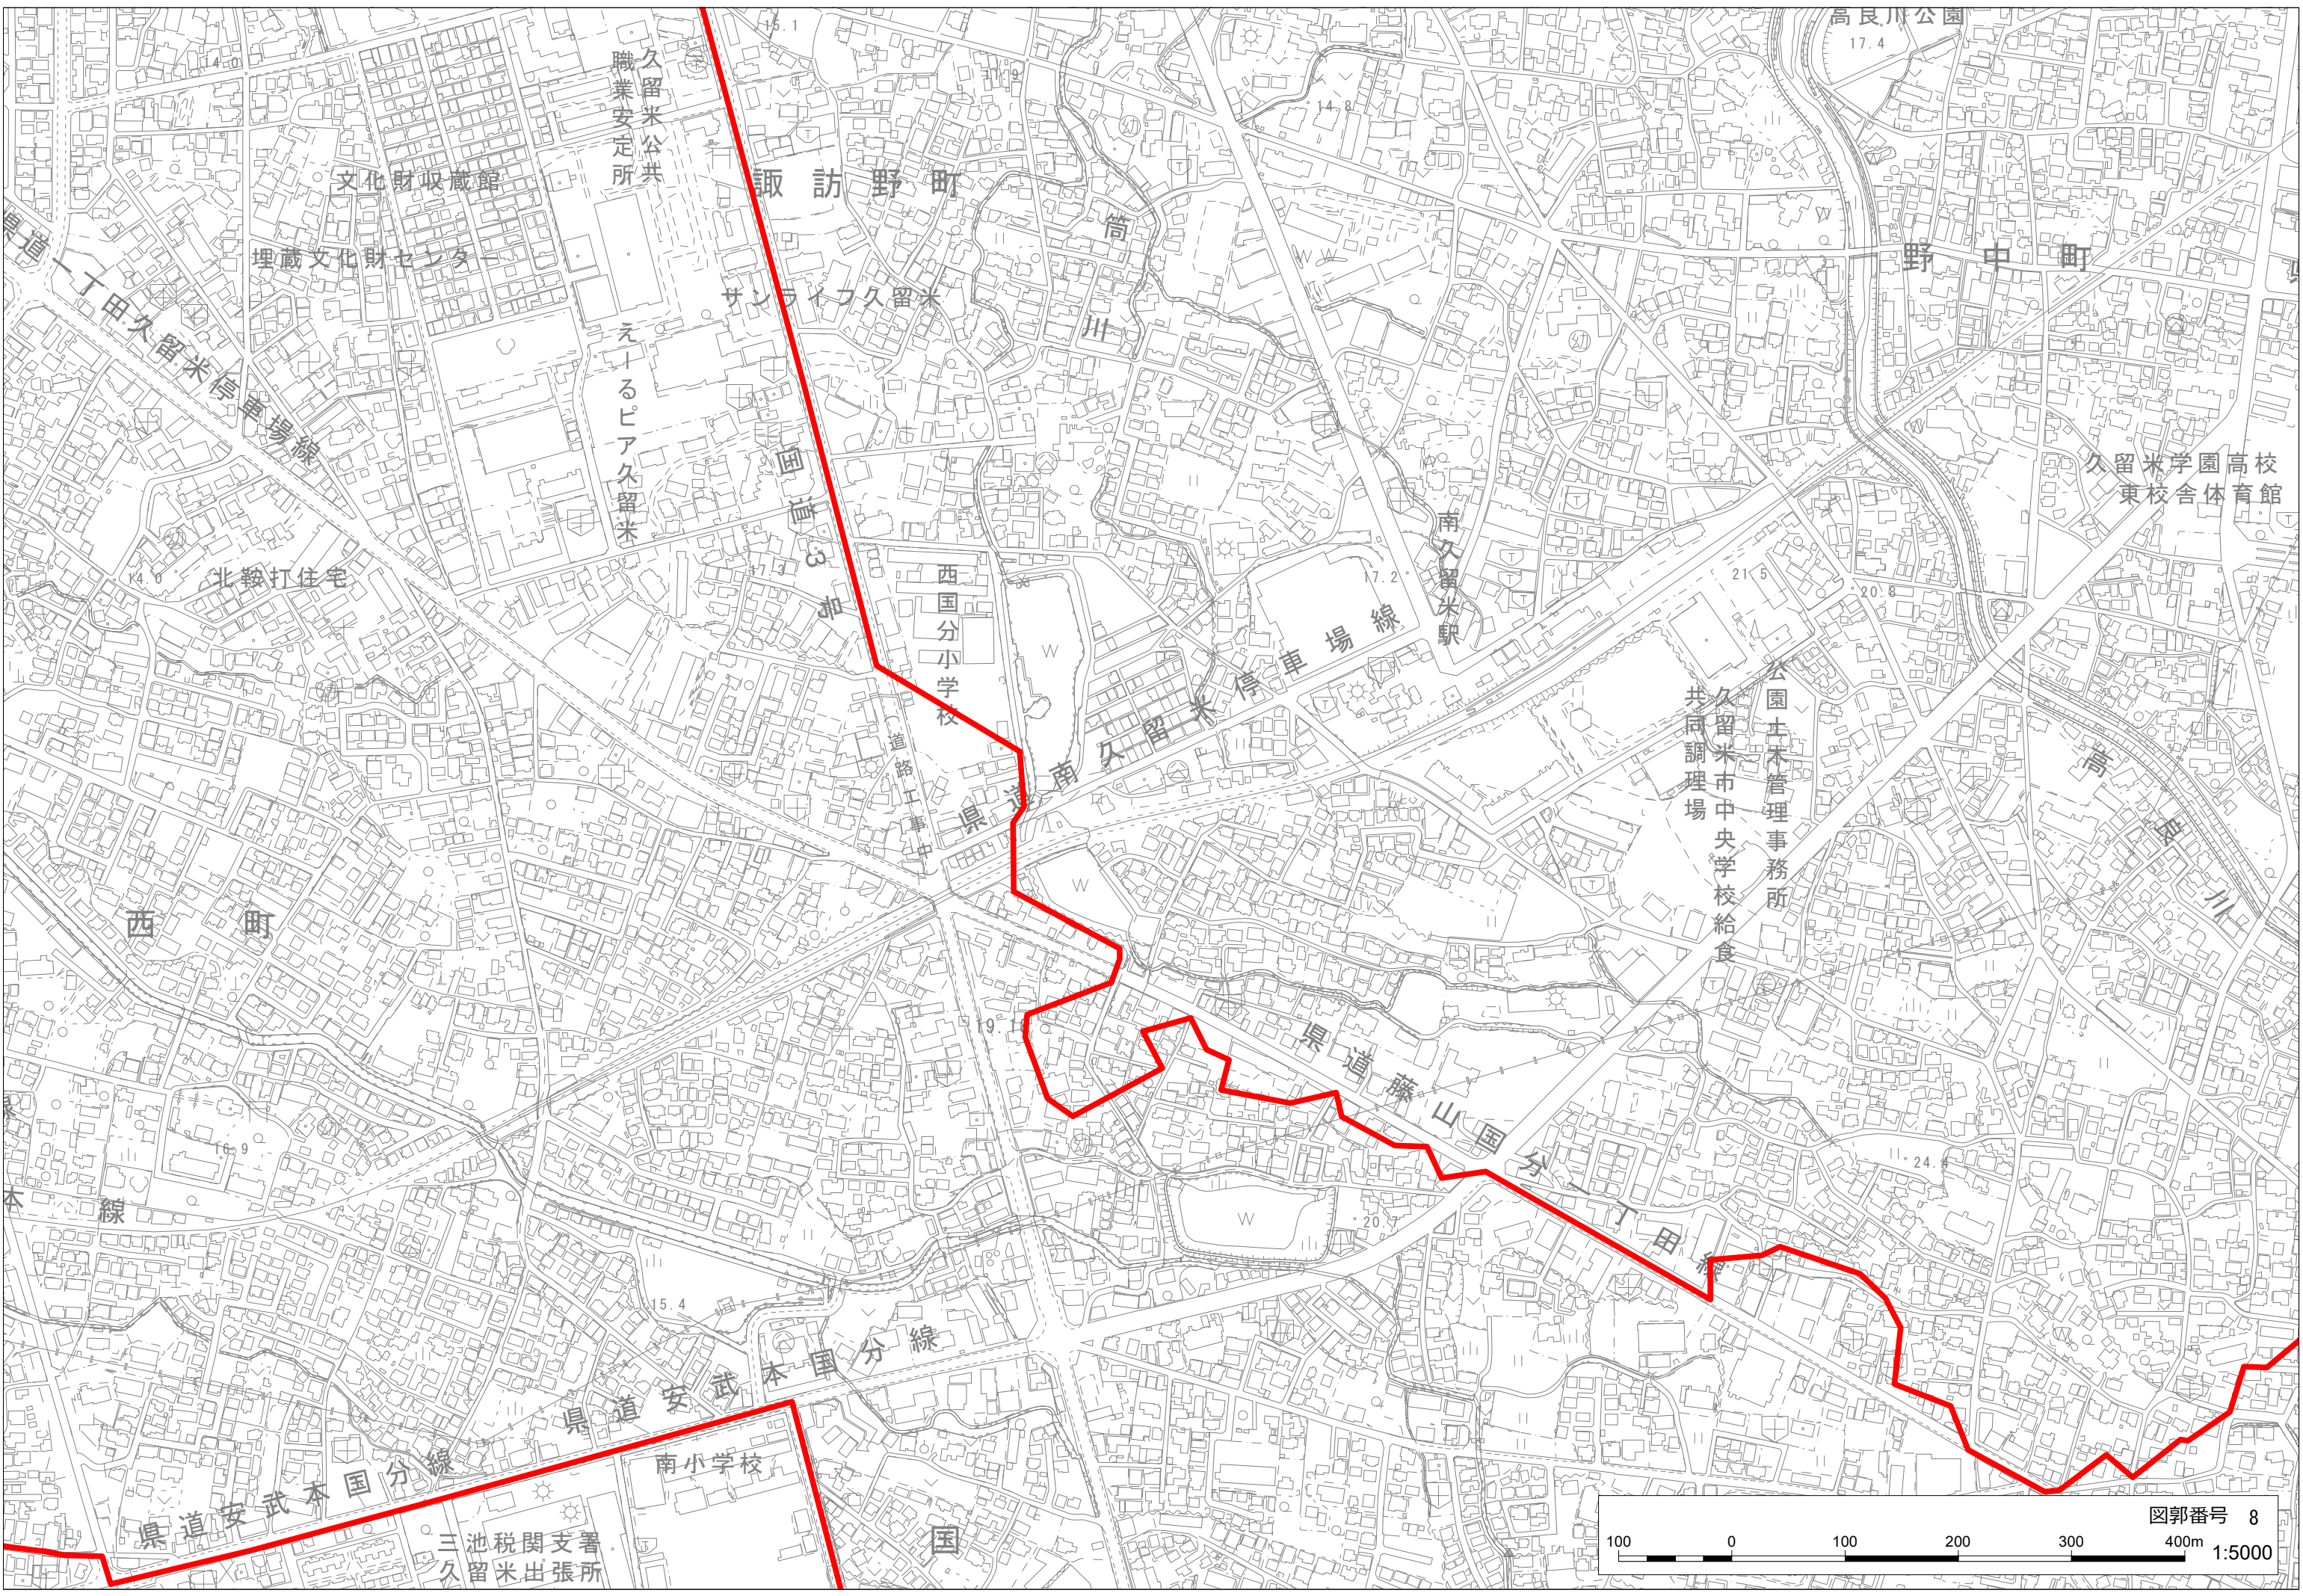

久留米公共
職業安定所

文化財収蔵館

埋蔵文化財センター

えーるピア久留米

サンライフ久留米

園田
山

西国分小学校

停車場線

南久留米駅

公園土木管理事務所
久留米市中央学校給食
共同調理場

久留米学園高校
東校舎体育館

北藤打住宅

西町

園山
分

南小学校

県道安武本
国分線

三池税関支署
久留米出張所