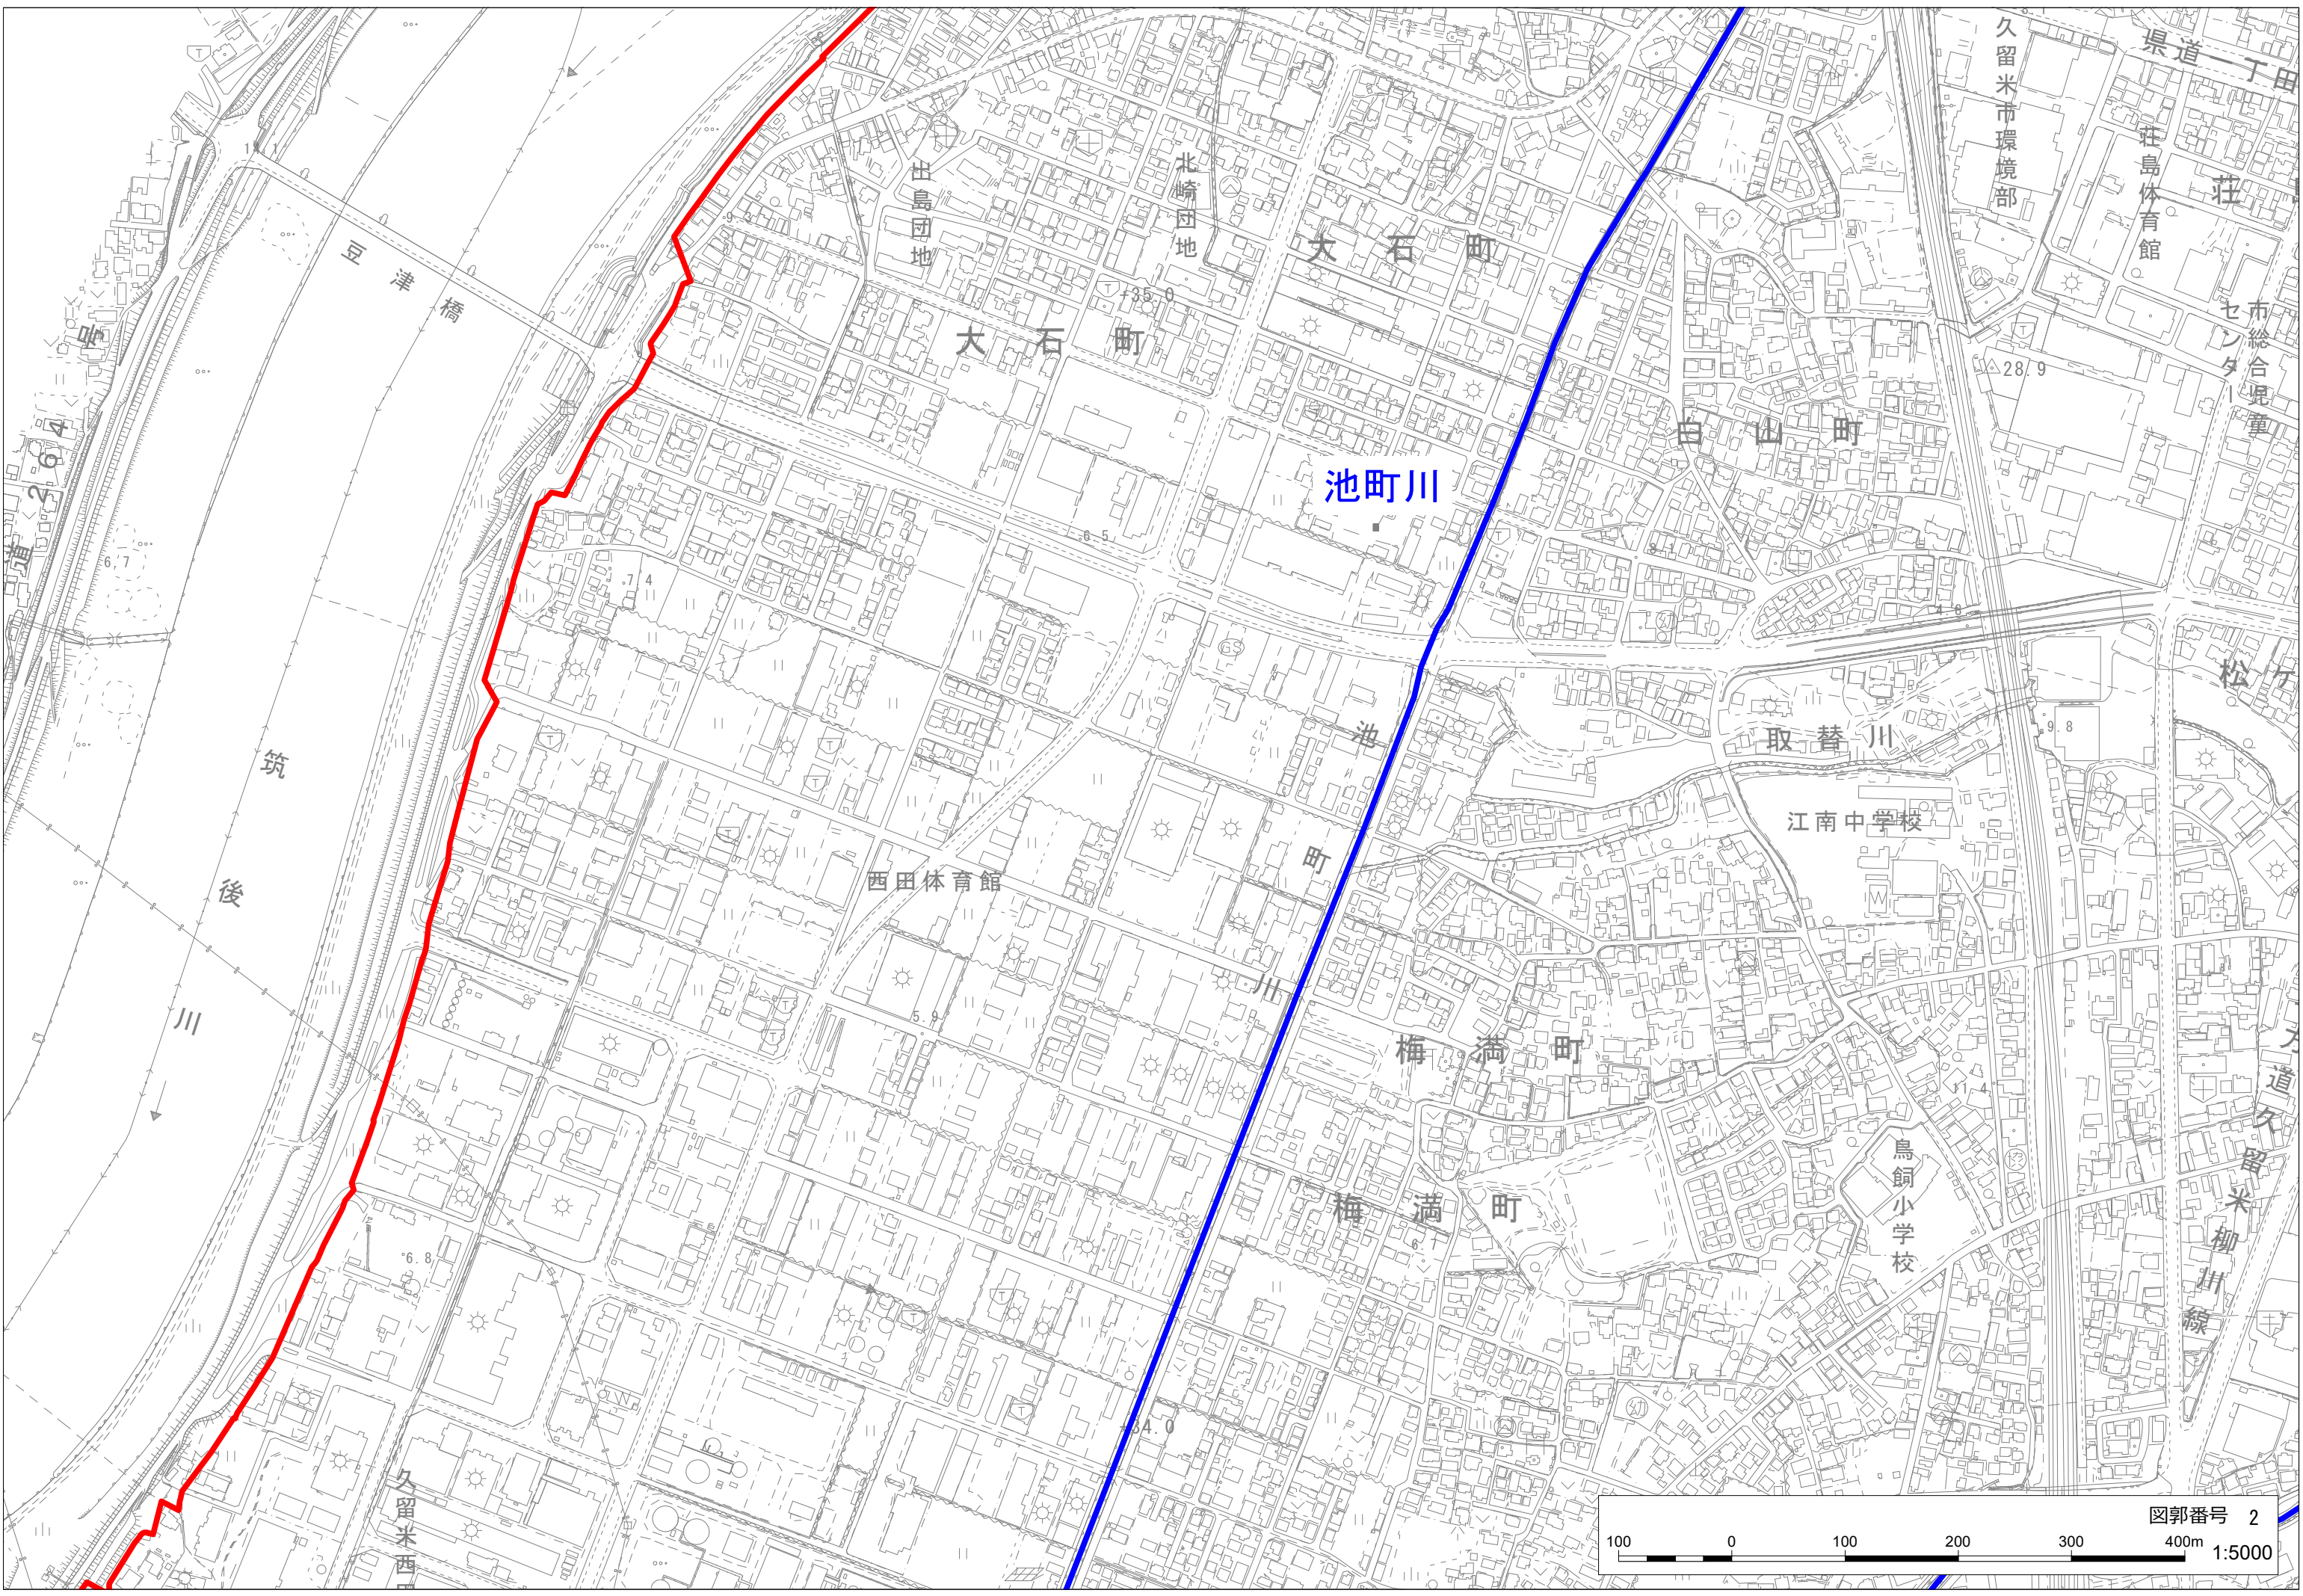

久留米市環境部
県道一丁目
荘島体育館
七市総合児童

北崎団地
大石町

大石町

池町川

白山町

阿津橋

筑後川

西田体育館

池町

取替川

江南中学校

梅満町

梅満町

鳥飼小学校

久留米西