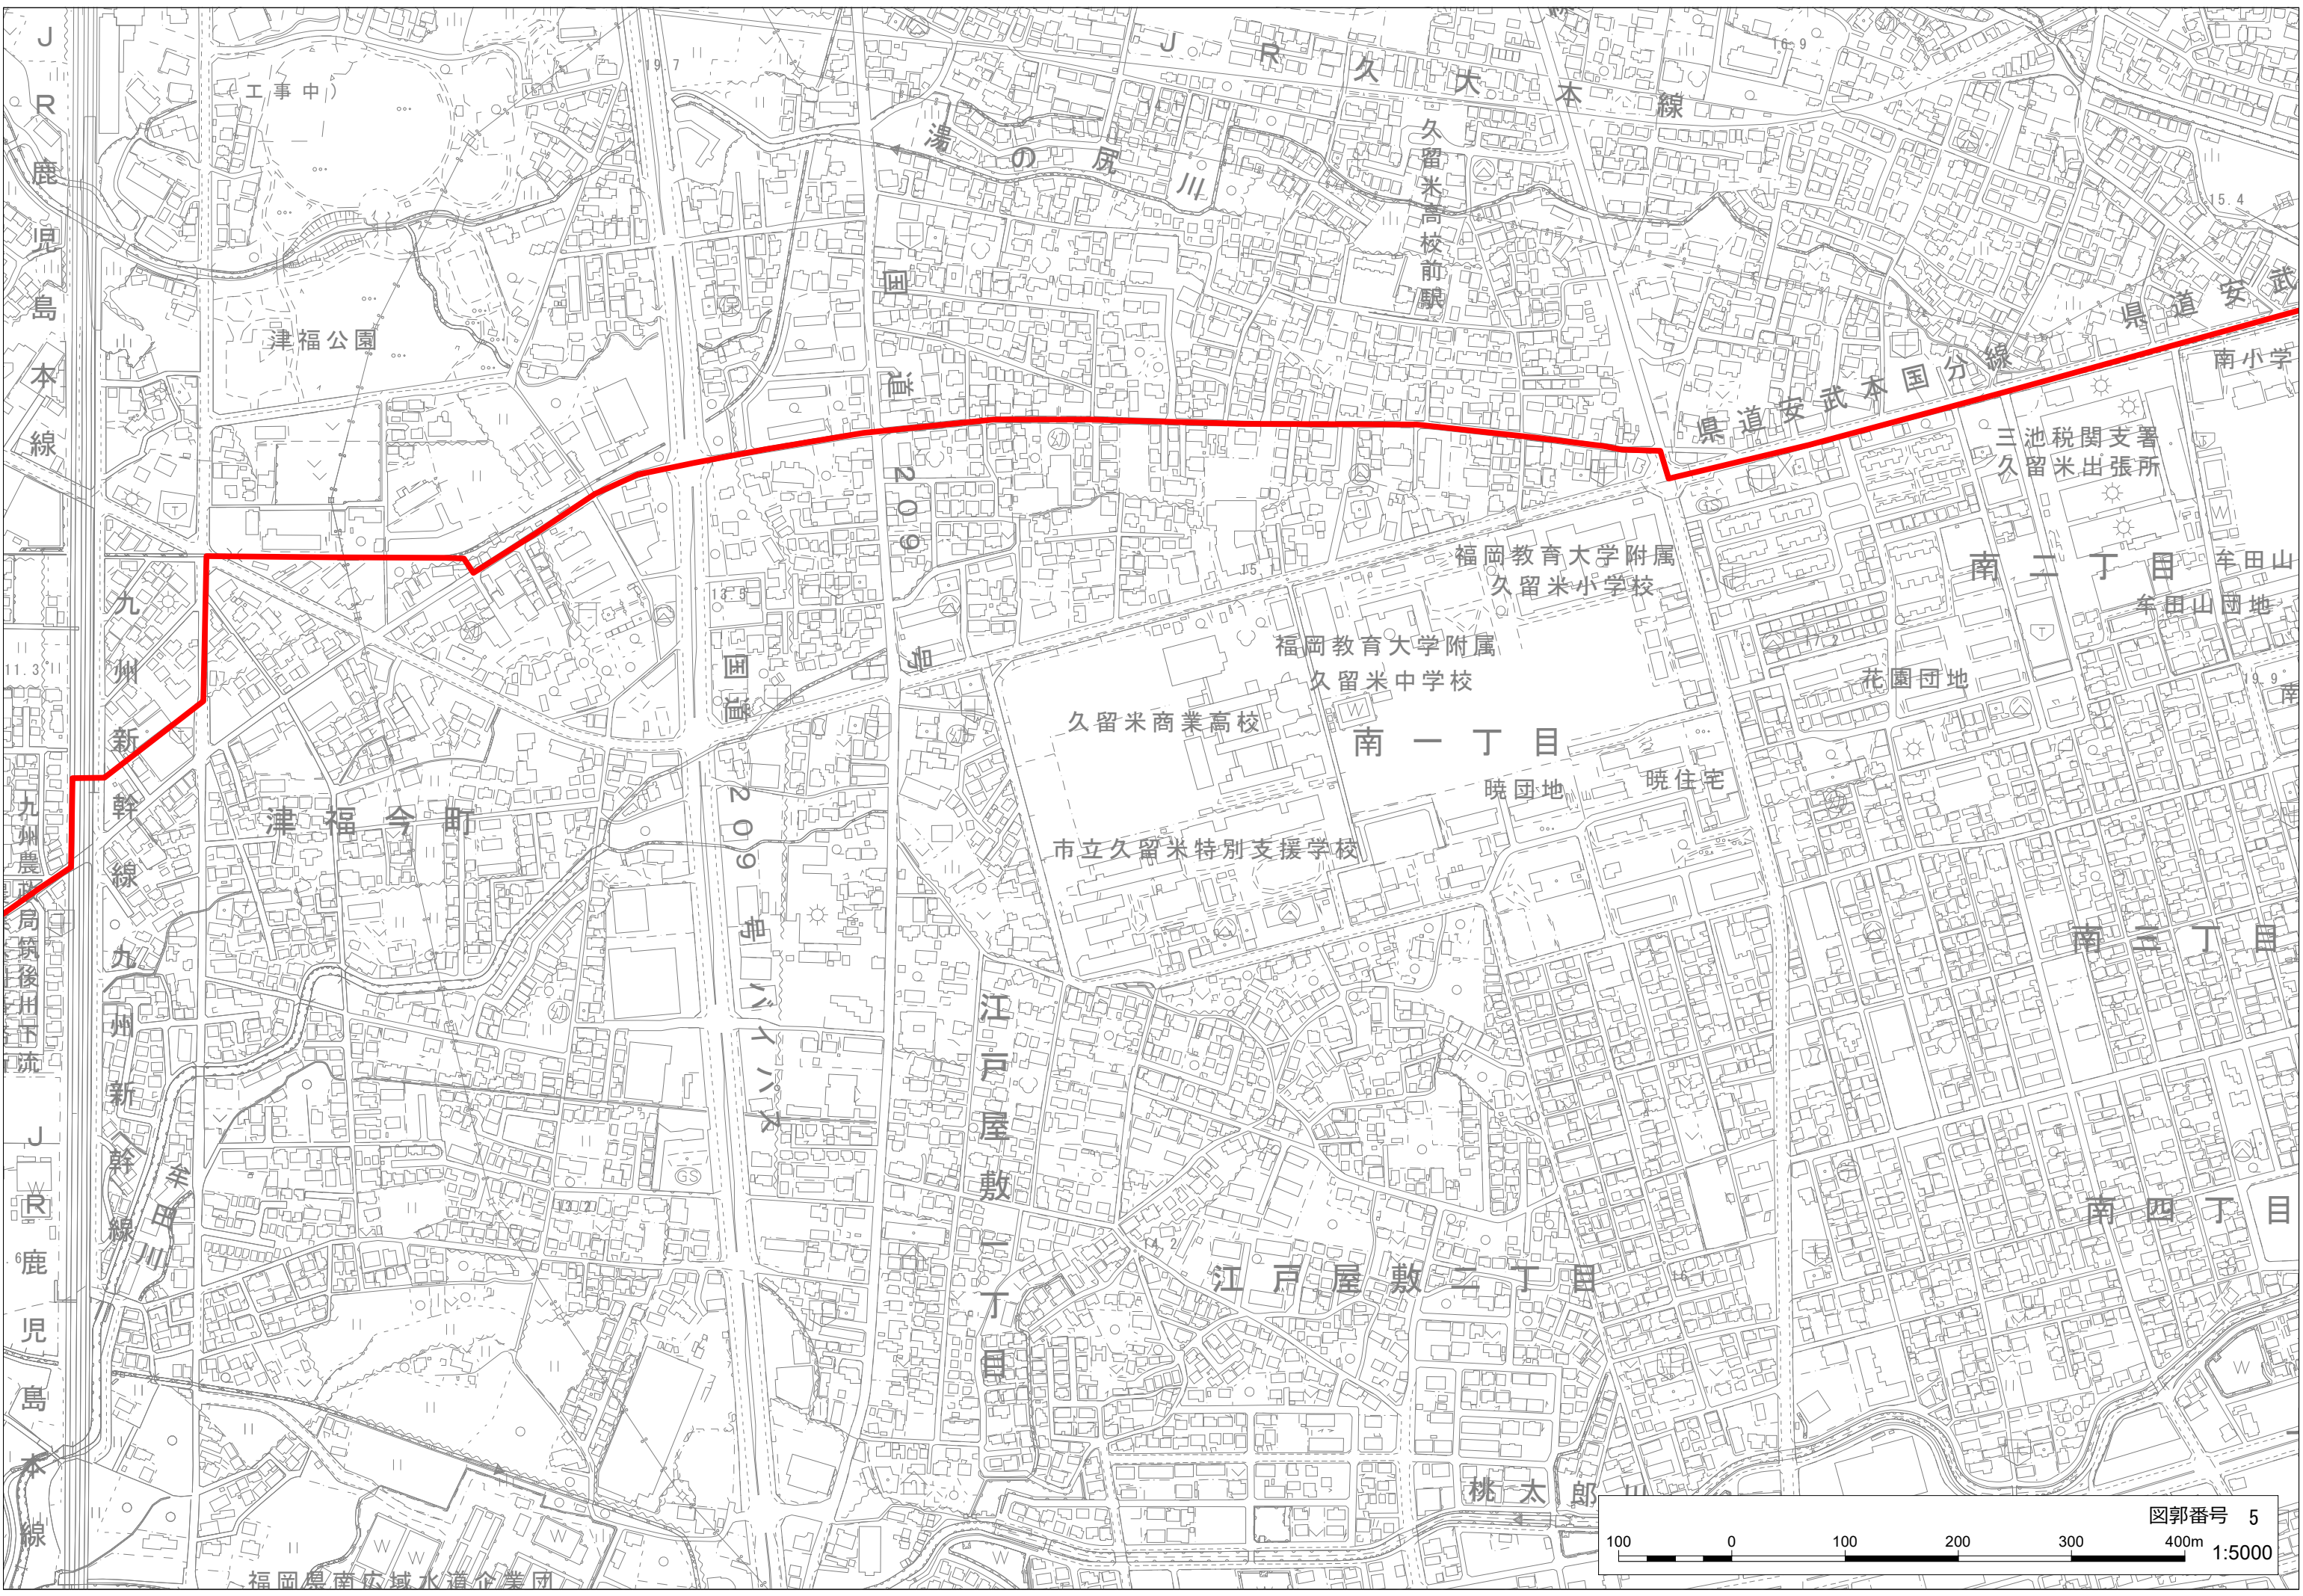

J R 鹿 児 島 本 線
九州新幹線
九州農工局筑後川下流
J R 鹿 児 島 本 線

(工事中)

津福公園

湯の尻川

久留米高校前駅

国道安武本国分線

国道安武

南小学

三池税関支署
久留米出張所

南二丁目
牟田山
牟田山団地

福岡教育大学附属
久留米小学校

福岡教育大学附属
久留米中学校

久留米商業高校

南一丁目

暁団地
暁住宅

市立久留米特別支援学校

南三丁目

江戸屋敷
二丁目

江戸屋敷二丁目

南四丁目

桃太郎

福岡県南区域水道企業団