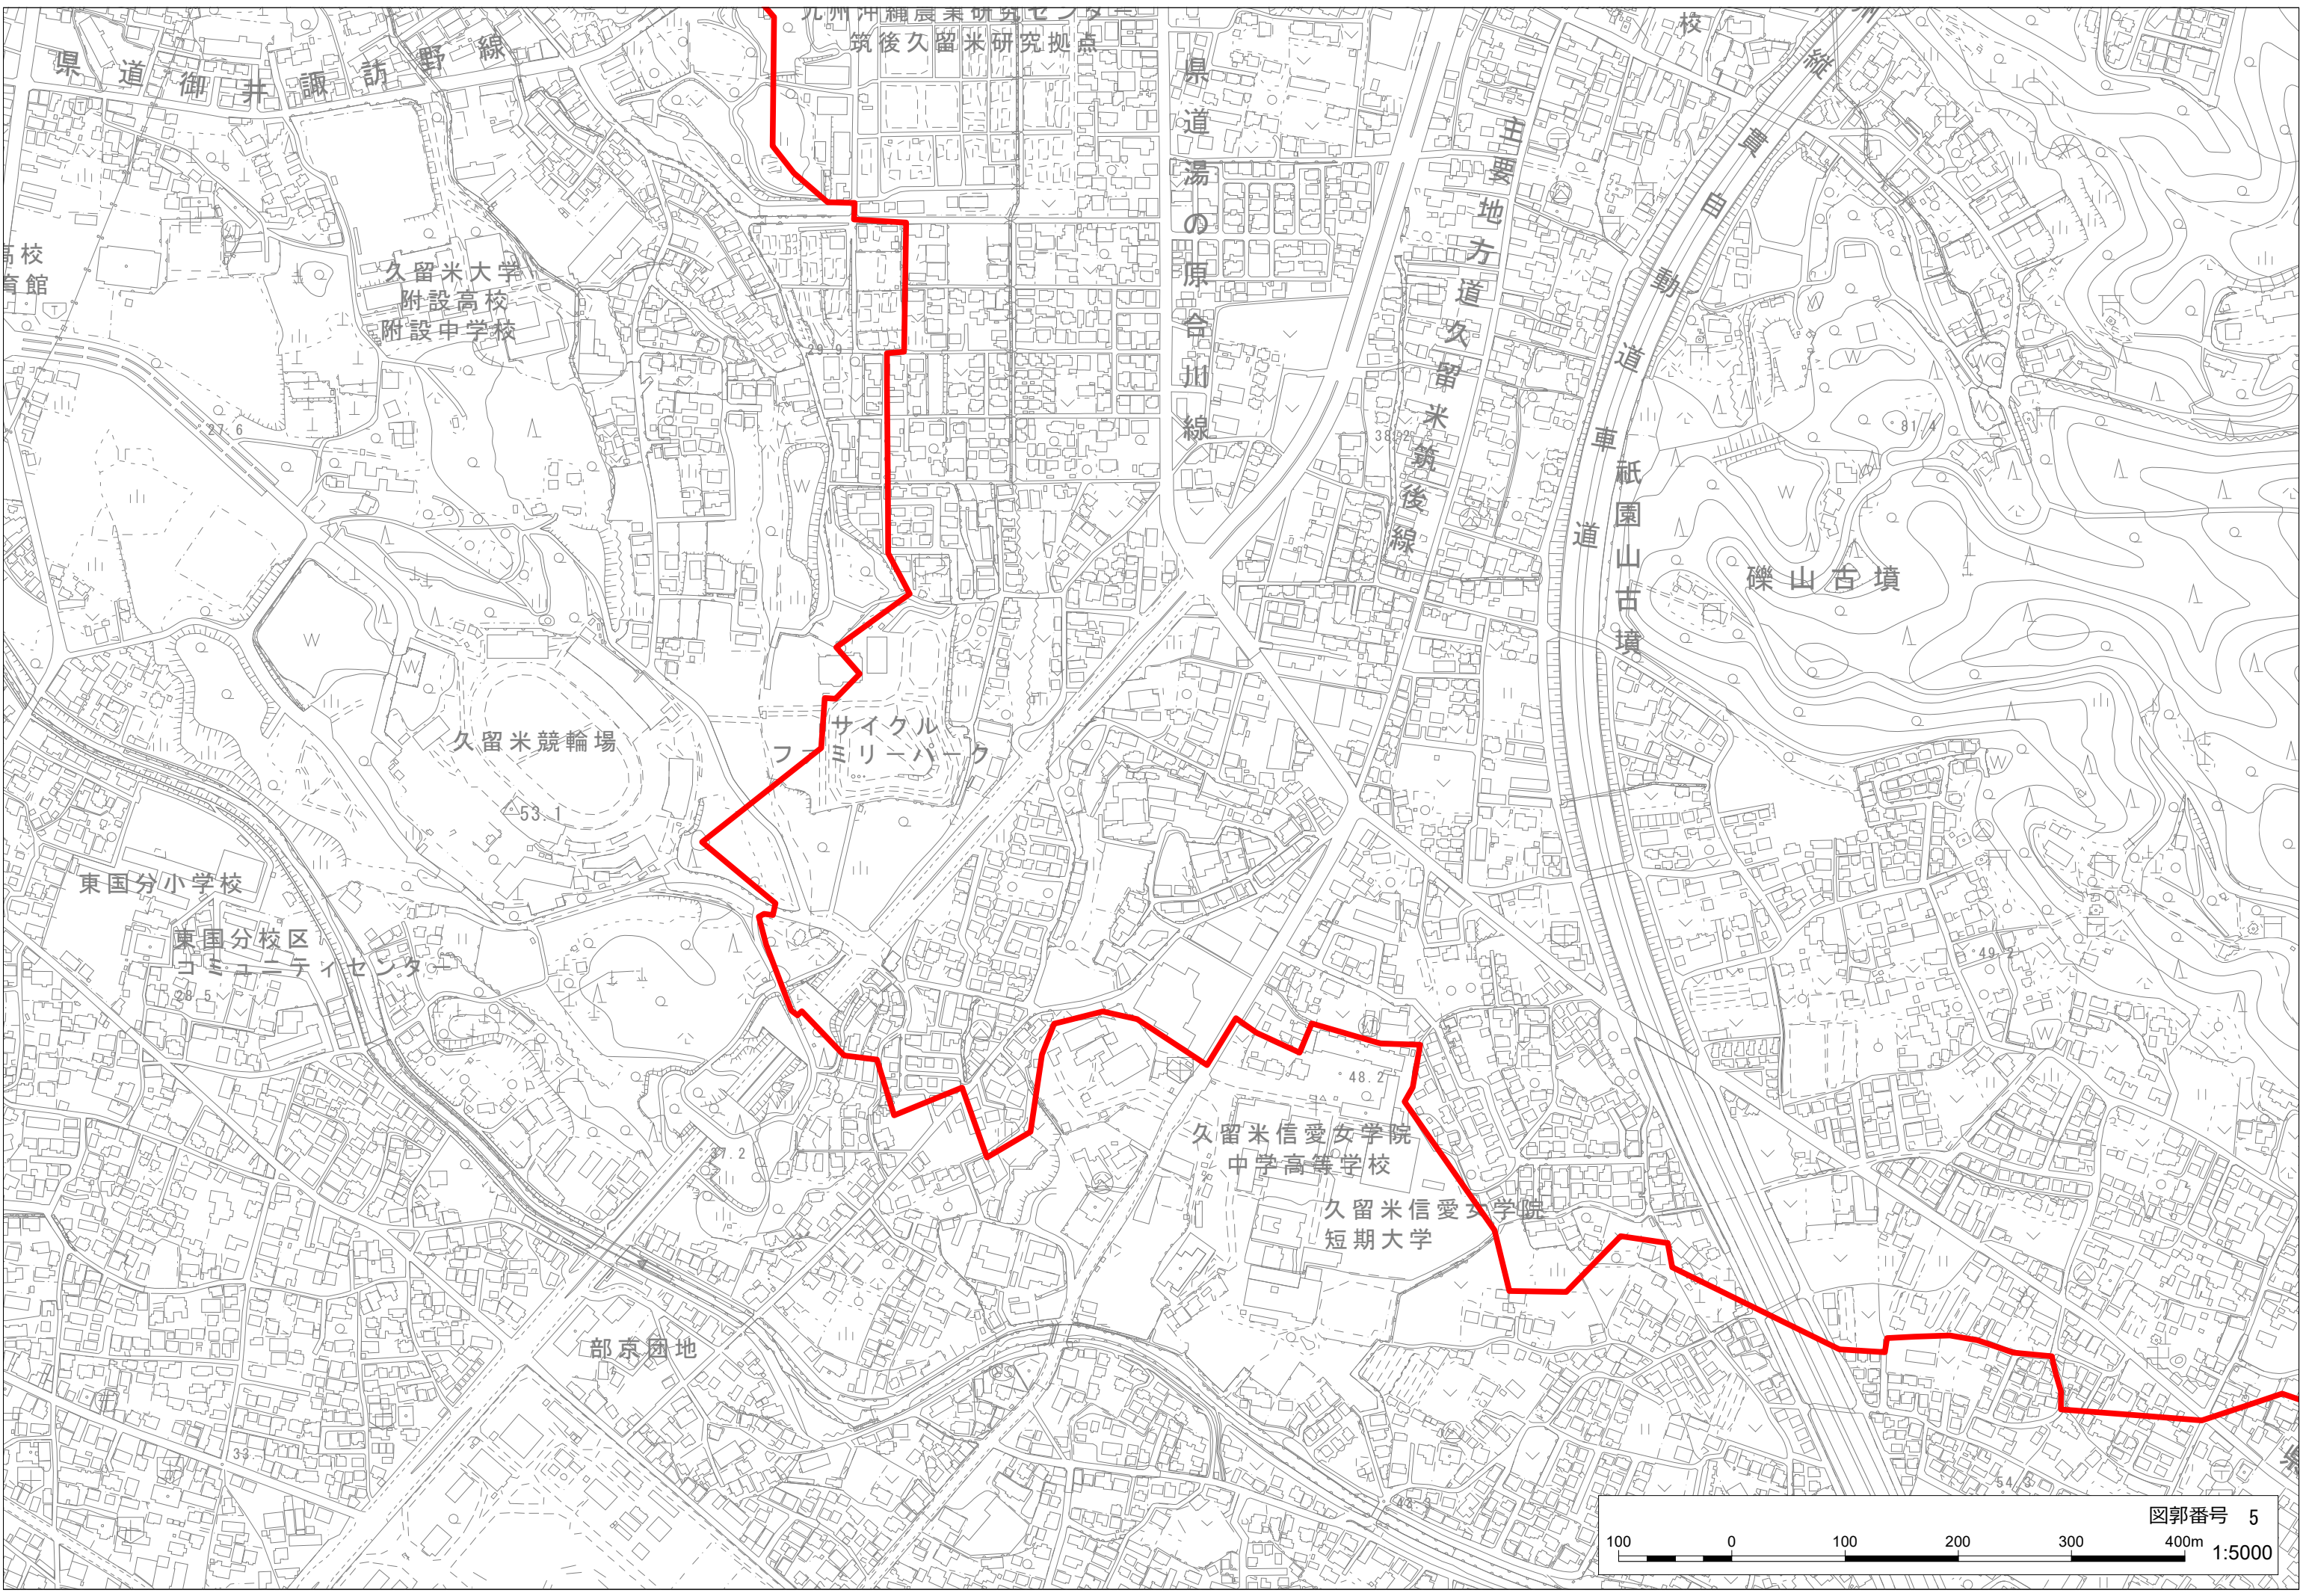

中町

県道御井諏訪野線

県道

図郭番号 4

図郭番号 5