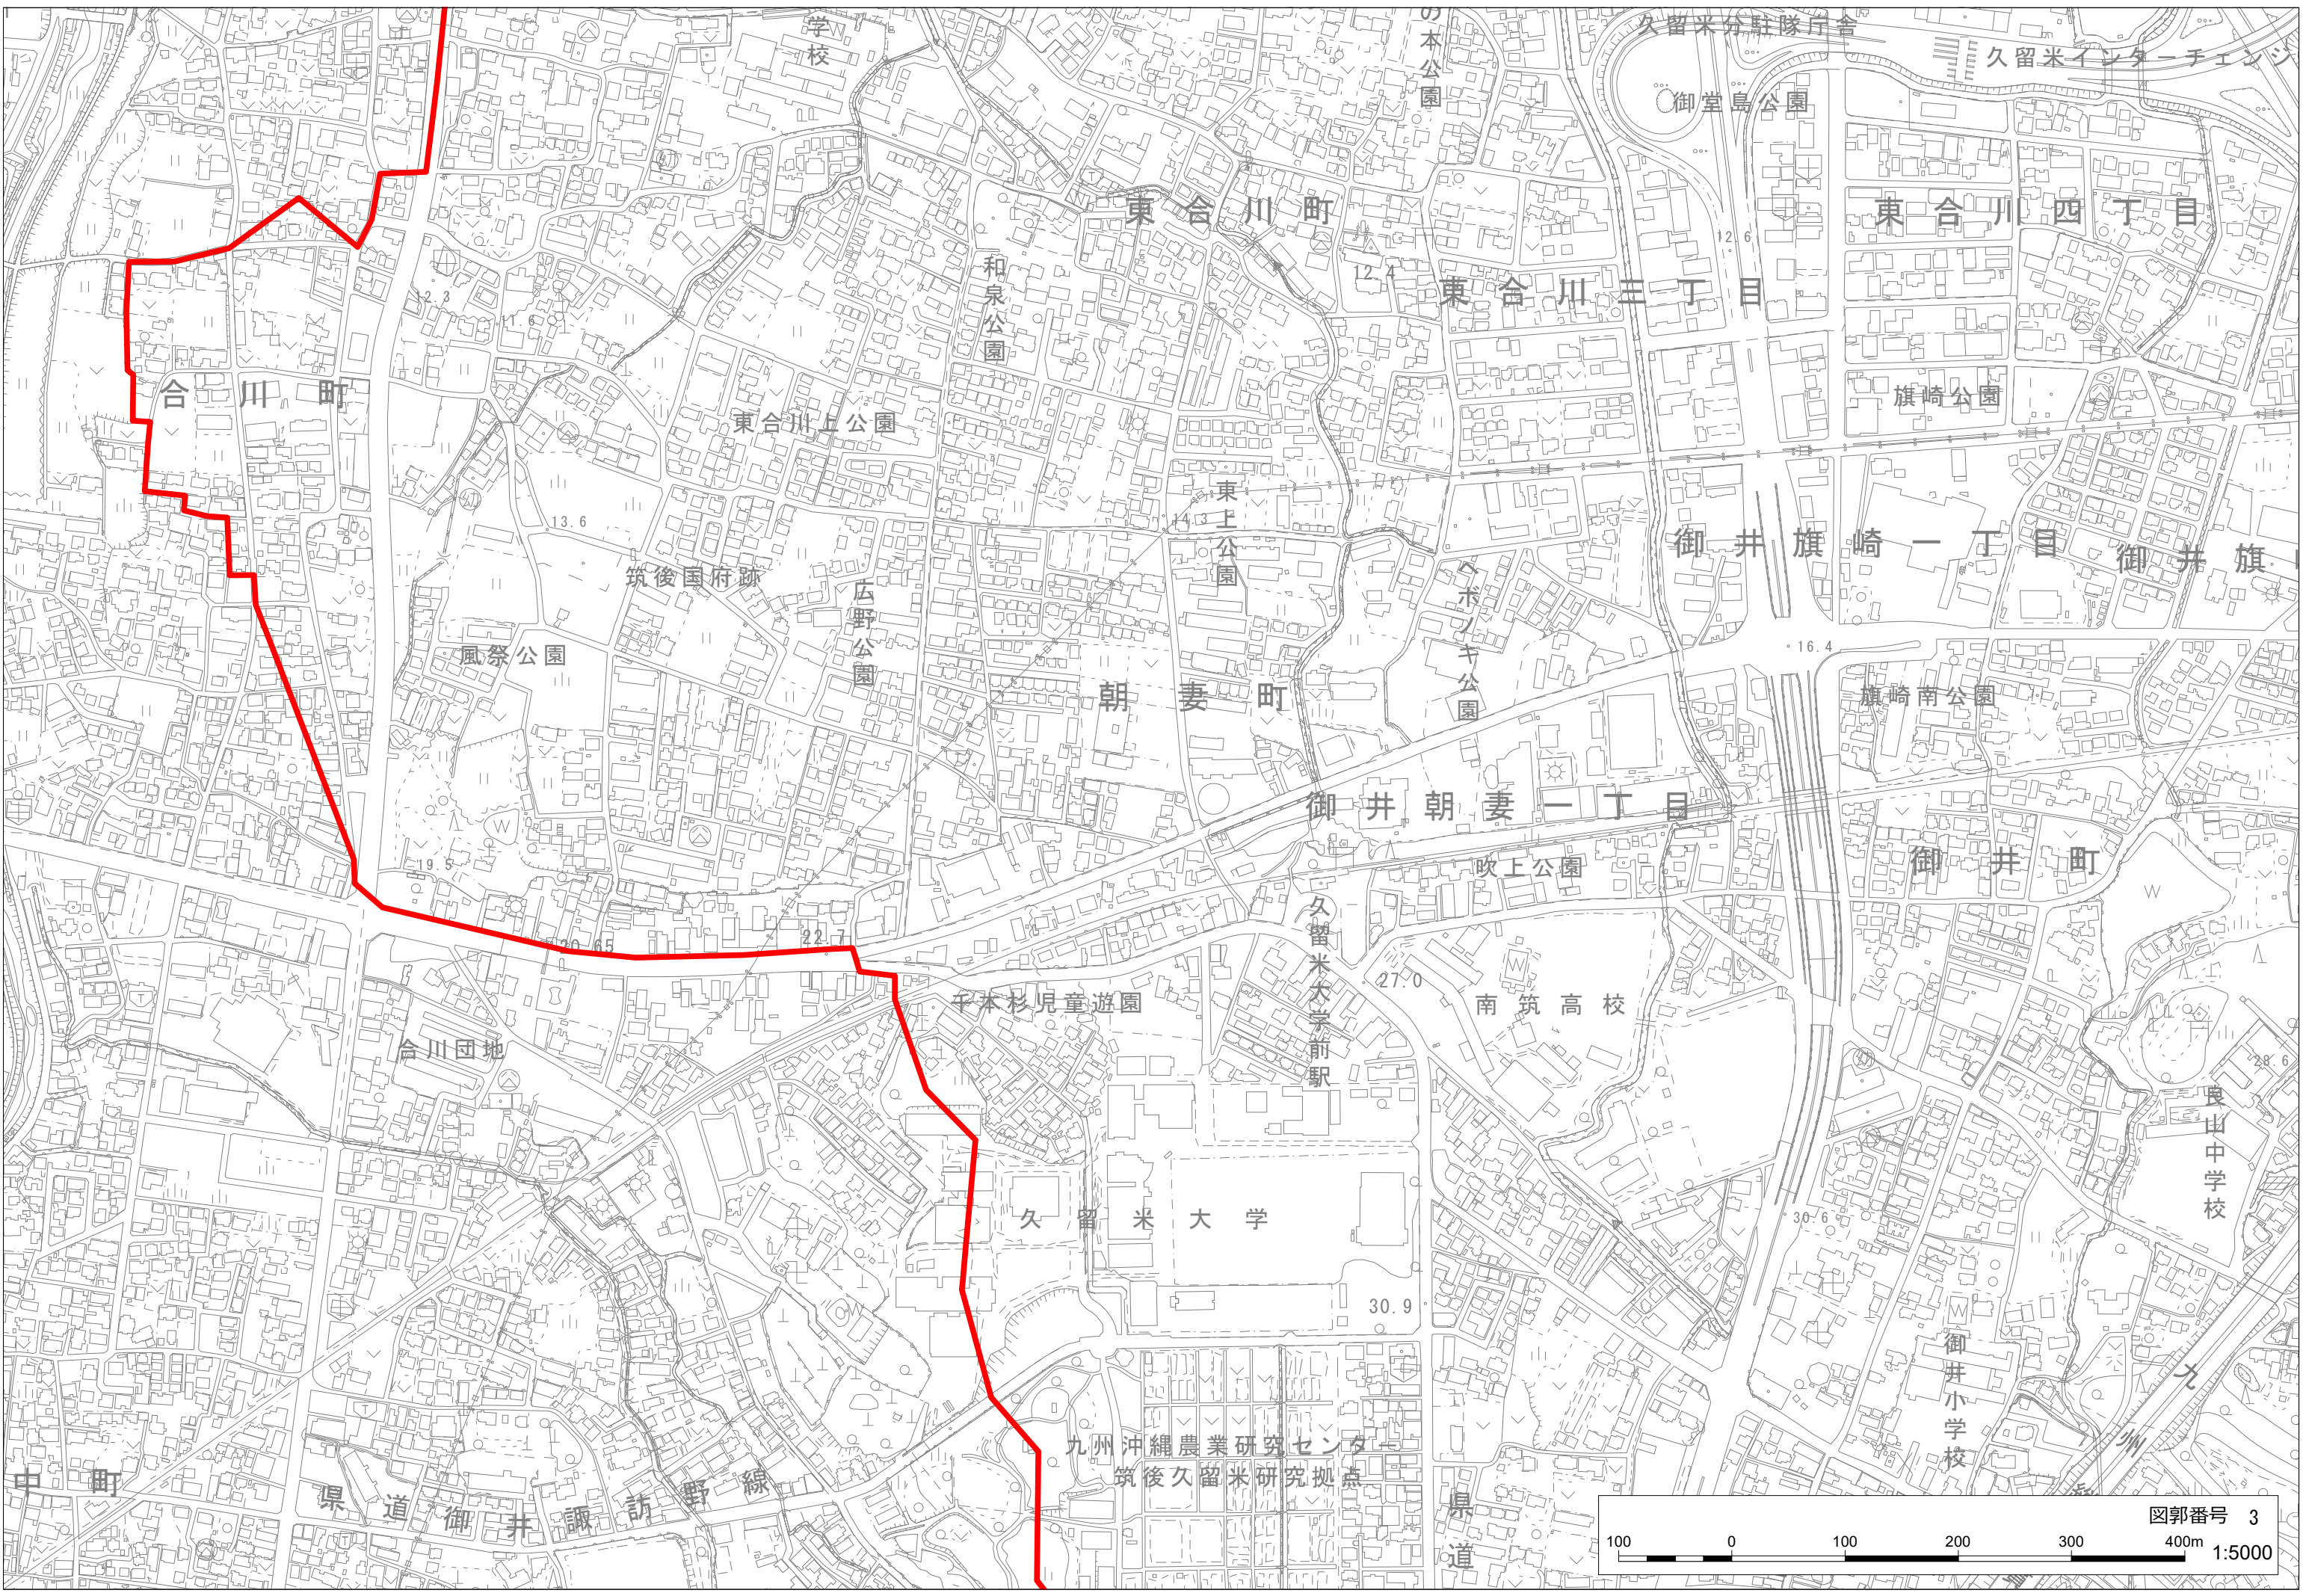

合川町

東合川町

東合川三丁目

東合川四丁目

東合川上公園

和泉公園

御堂島公園

旗崎公園

御井旗崎一丁目

風祭公園

筑後国府跡

広野公園

朝妻町

東上公園

赤ノキ公園

御井朝妻一丁目

旗崎南公園

御井町

吹上公園

千本杉児童遊園

久留米大学前駅

南筑高校

合川団地

久留米大学

良山中学校

御井小学校

九州沖縄農業研究センター
筑後久留米研究拠点

中町

県道御井諏訪野線

県道