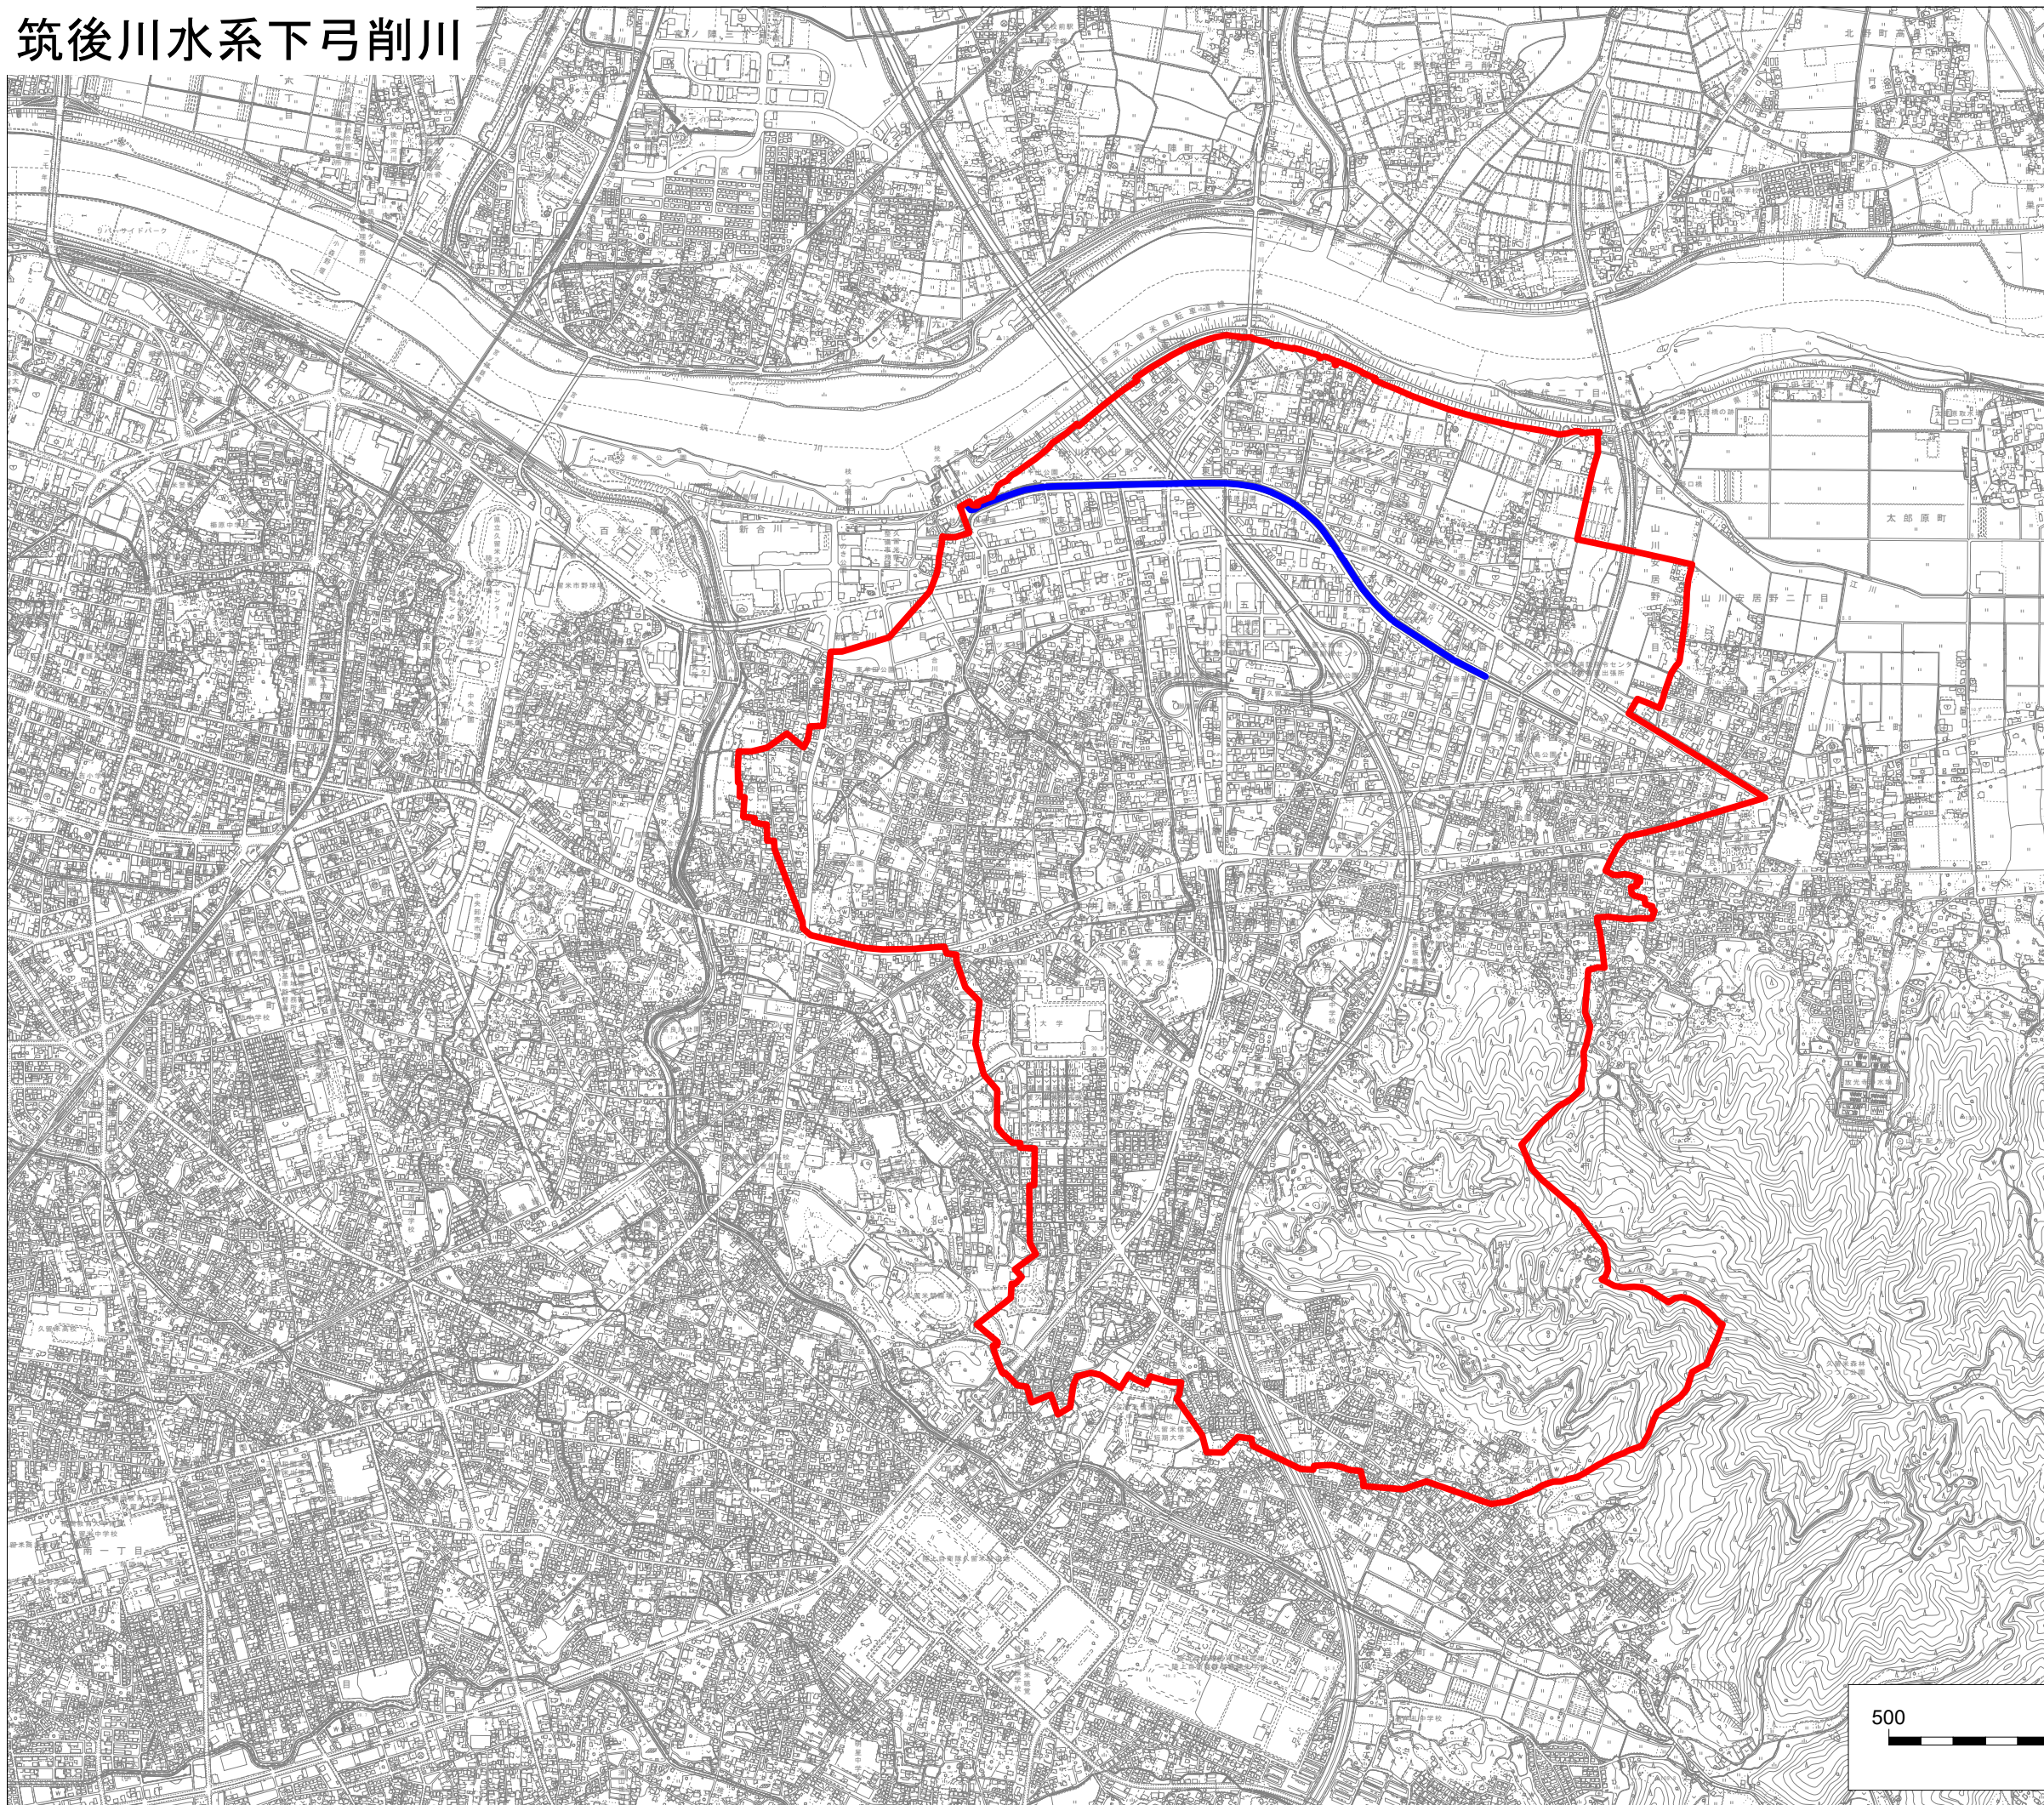

筑後川水系下弓削川

凡例

- 河川
- 流域界