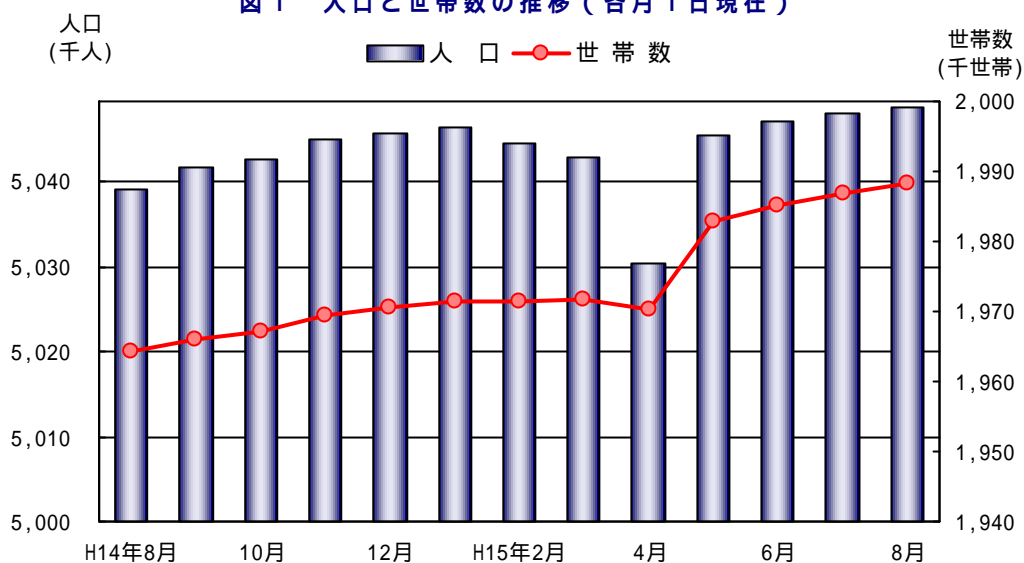

表2 人口と世帯（推計）の推移（各月1日現在）

年 月	世帯数 (世帯)	人 口 (人)			
		総 数	男	女	う ち 外国人
平成14年 8月	1,964,393	5,039,465	2,396,324	2,643,141	34,060
9月	1,965,967	5,042,152	2,397,644	2,644,508	34,157
10月	1,967,144	5,042,991	2,397,858	2,645,133	34,339
11月	1,969,378	5,045,398	2,399,107	2,646,291	35,097
12月	1,970,595	5,046,277	2,399,488	2,646,789	35,071
平成15年 1月	1,971,384	5,046,808	2,399,648	2,647,160	35,060
2月	1,971,479	5,045,004	2,398,706	2,646,298	35,050
3月	1,971,594	5,043,413	2,397,877	2,645,536	34,969
4月	1,970,284	5,030,832	2,389,729	2,641,103	34,802
5月	1,982,785	5,045,895	2,398,053	2,647,842	35,886
6月	1,985,261	5,047,709	2,398,992	2,648,717	35,970
7月	1,986,831	5,048,502	2,399,440	2,649,062	35,845
8月	1,988,289	5,049,223	2,399,902	2,649,321	35,852

図1 人口と世帯数の推移（各月1日現在）

表3 人口増減市町村数

	市	町	村	計
増加	14	25	3	42
減少	10	37	3	50
増減無	0	2	2	4

表4 市町村別人口増加数順位

順位	市町村	増加数 (人)	増加率 (%)
1	福岡市	525	0.04
2	久留米市	145	0.06
3	芦屋町	119	0.75
4	筑紫野市	87	0.09
5	篠栗町	82	0.27

表5 市町村別人口増加率順位

順位	市町村	増加率 (%)	増加数 (人)
1	芦屋町	0.75	119
2	宝珠山村	0.42	7
3	大島村	0.34	3
4	新吉富村	0.30	12
5	篠栗町	0.27	82

## 人口動態

自然増減数は935人（出生者数4,083人、死亡者数3,148人）の増加で、自然増減率は0.02%増となっています。

社会増減数は214人（転入者数23,517人、転出者数23,731人）の減少で、社会増減率は0.00%減となっています。

移動者は32,423人で、県内移動者が13,777人、県外移動者が18,646人となっています。

年齢5歳階級別にみると、全体では「25～29歳」の5,940人（18.3%）、県内移動者では「25～29歳」の2,874人（20.9%）、県外移動者では「20～24歳」の3,119人（16.7%）が最も多くなっています。