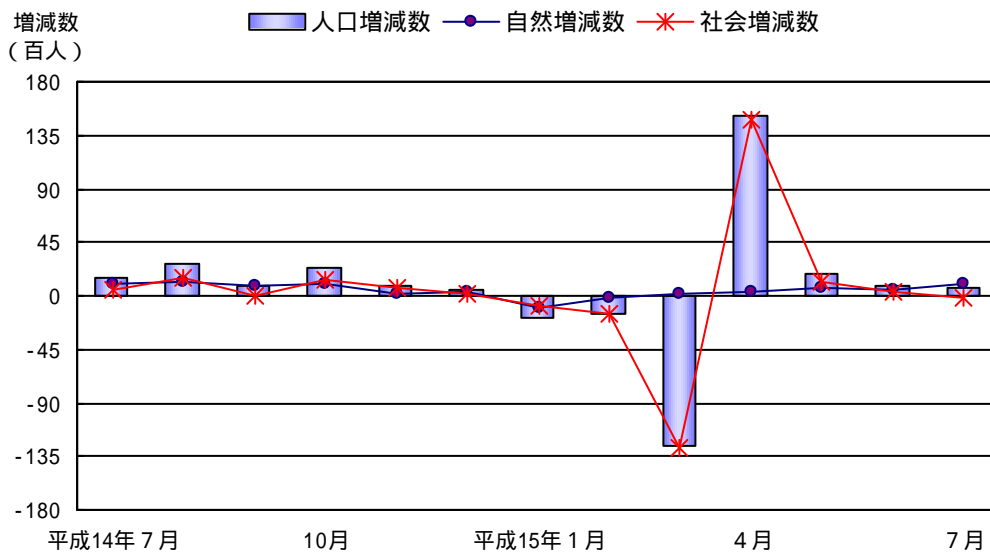

## 人口動態

自然増減数は935人（出生者数4,083人、死亡者数3,148人）の増加で、自然増減率は0.02%増となっています。

社会増減数は214人（転入者数23,517人、転出者数23,731人）の減少で、社会増減率は0.00%減となっています。

移動者は32,423人で、県内移動者が13,777人、県外移動者が18,646人となっています。

年齢5歳階級別にみると、全体では「25～29歳」の5,940人（18.3%）、県内移動者では「25～29歳」の2,874人（20.9%）、県外移動者では「20～24歳」の3,119人（16.7%）が最も多くなっています。

「県内移動者」とは県内の他市区町村からの転入者を、「県外移動者」とは県外からの転入者と県外への転出者の合計をいいます。また、「県内移動者」と「県外移動者」の合計を「移動者」とします。

表6 人口動態の推移（各月1日～末日）

年月	人口増減数（人）		自然増減数（人）			社会増減数（人）		
		率（%）		出生	死亡		転入	転出
平成15年2月	1,591	0.03	160	3,433	3,593	1,431	20,053	21,484
3月	12,581	0.25	225	3,752	3,527	12,806	47,110	59,916
4月	15,063	0.30	303	3,728	3,425	14,760	49,681	34,921
5月	1,814	0.04	595	3,872	3,277	1,219	23,803	22,584
6月	793	0.02	509	3,591	3,082	284	20,444	20,160
7月	721	0.01	935	4,083	3,148	214	23,517	23,731

図2 人口増減数の推移（各月1日～末日）

表7 自然増減数の推移（各月1日～末日）

年 月	自然増減数（人）		出生者数（人）			死亡者数（人）		
		率（%）	男女計	男	女	男女計	男	女
平成15年2月	160	0.00	3,433	1,741	1,692	3,593	1,866	1,727
3月	225	0.00	3,752	1,958	1,794	3,527	1,880	1,647
4月	303	0.01	3,728	1,894	1,834	3,425	1,797	1,628
5月	595	0.01	3,872	1,996	1,876	3,277	1,741	1,536
6月	509	0.01	3,591	1,831	1,760	3,082	1,665	1,417
7月	935	0.02	4,083	2,099	1,984	3,148	1,675	1,473

表8 社会増減数の推移（各月1日～末日）

年 月	社会増減数（人）		転入者数（人）			転出者数（人）		
		率（%）	男女計	男	女	男女計	男	女
平成15年2月	1,431	0.03	20,053	10,278	9,775	21,484	10,982	10,502
3月	12,806	0.25	47,110	24,009	23,101	59,916	32,235	27,681
4月	14,760	0.29	49,681	26,706	22,975	34,921	18,479	16,442
5月	1,219	0.02	23,803	12,380	11,423	22,584	11,696	10,888
6月	284	0.01	20,444	10,576	9,868	20,160	10,294	9,866
7月	214	0.00	23,517	12,413	11,104	23,731	12,375	11,356