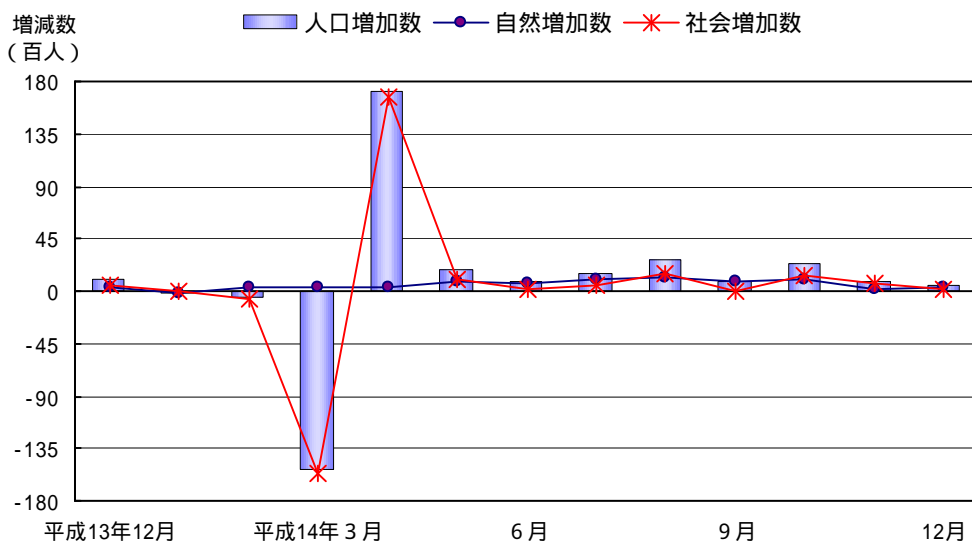

表 6 人口動態の推移（各月 1 日～末日）

年 月	人口増加数（人）		自然増加数（人）			社会増加数（人）		
		率（%）		出生	死亡		転入	転出
平成14年 7月	1,533	0.03	1,030	4,266	3,236	503	24,824	24,321
8月	2,687	0.05	1,214	4,028	2,814	1,473	24,464	22,991
9月	839	0.02	920	3,952	3,032	81	20,962	21,043
10月	2,407	0.05	981	4,204	3,223	1,426	24,790	23,364
11月	879	0.02	188	3,694	3,506	691	19,497	18,806
12月	531	0.01	330	3,767	3,437	201	19,322	19,121

図 2 人口増加数の推移（各月 1 日～末日）

表7 自然増加数の推移（各月1日～末日）

年 月	自然増加数（人）		出生者数（人）			死亡者数（人）		
		率（%）	男女計	男	女	男女計	男	女
平成14年 7月	1,030	0.02	4,266	2,189	2,077	3,236	1,756	1,480
8月	1,214	0.02	4,028	2,047	1,981	2,814	1,522	1,292
9月	920	0.02	3,952	2,024	1,928	3,032	1,634	1,398
10月	981	0.02	4,204	2,108	2,096	3,223	1,718	1,505
11月	188	0.00	3,694	1,900	1,794	3,506	1,892	1,614
12月	330	0.01	3,767	1,993	1,774	3,437	1,866	1,571

表8 社会増加数の推移（各月1日～末日）

年 月	社会増加数（人）		転入者数（人）			転出者数（人）		
		率（%）	男女計	男	女	男女計	男	女
平成14年 7月	503	0.01	24,824	13,075	11,749	24,321	12,773	11,548
8月	1,473	0.03	24,464	12,841	11,623	22,991	12,046	10,945
9月	81	0.00	20,962	10,977	9,985	21,043	11,153	9,890
10月	1,426	0.03	24,790	13,068	11,722	23,364	12,209	11,155
11月	691	0.01	19,497	9,830	9,667	18,806	9,457	9,349
12月	201	0.00	19,322	9,664	9,658	19,121	9,631	9,490