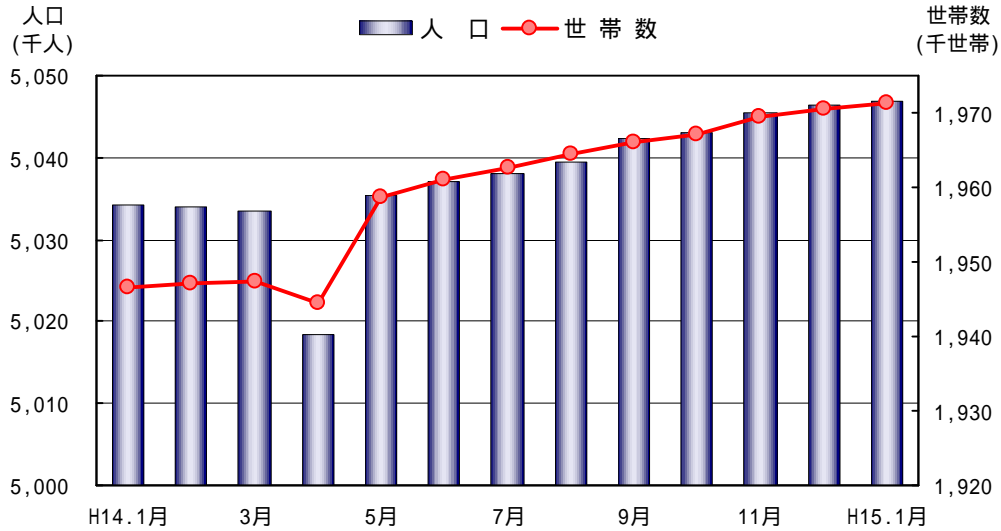

表 1 人口と世帯（推計）

項 目		平成15年 1月1日 現 在	前月1日 現 在	対前月 増 加	率 (%)
人 口	総 数	5,046,808	5,046,277	531	0.01
	男	2,399,648	2,399,488	160	0.01
	女	2,647,160	2,646,789	371	0.01
	うち外国人	35,060	35,071	11	0.03
世 帯 数		1,971,384	1,970,595	789	0.04
1 世帯当り人員（人口 / 世帯数）				2.56人	
人口密度（人口 / 面積）				1,014.9人/km ²	

表 2 人口と世帯（推計）の推移（各月 1 日現在）

年 月	世帯数 (世帯)	人 口 (人)			う ち 外国人
		総 数	男	女	
平成14年 1 月	1,946,591	5,034,035	2,395,350	2,638,685	33,084
2 月	1,947,120	5,033,836	2,395,217	2,638,619	33,070
3 月	1,947,446	5,033,400	2,395,031	2,638,369	33,124
4 月	1,944,387	5,018,174	2,384,919	2,633,255	33,242
5 月	1,958,640	5,035,267	2,394,371	2,640,896	33,880
6 月	1,961,157	5,037,071	2,395,321	2,641,750	33,820
7 月	1,962,561	5,037,932	2,395,589	2,642,343	33,841
8 月	1,964,393	5,039,465	2,396,324	2,643,141	34,060
9 月	1,965,967	5,042,152	2,397,644	2,644,508	34,157
10 月	1,967,144	5,042,991	2,397,858	2,645,133	34,339
11 月	1,969,378	5,045,398	2,399,107	2,646,291	35,097
12 月	1,970,595	5,046,277	2,399,488	2,646,789	35,071
平成15年 1 月	1,971,384	5,046,808	2,399,648	2,647,160	35,060

図1 人口と世帯数の推移（各月1日現在）

表3 人口増減市町村数

	市	町	村	計
増加	10	37	3	50
減少	14	28	5	47
増減無	0	0	0	0

表4 市町村別人口増加数順位

順位	市町村	増加数 (人)	増加率 (%)
1	福岡市	238	0.02
2	筑紫野市	198	0.21
3	久留米市	108	0.05
4	春日市	98	0.09
5	粕屋町	88	0.24

表5 市町村別人口増加率順位

順位	市町村	増加率 (%)	増加数 (人)
1	小石原村	0.50	6
2	三輪町	0.27	34
3	粕屋町	0.24	88
4	方城町	0.24	19
5	庄内町	0.21	23

人口動態

自然増加数は 330 人（出生者数 3,767 人、死亡者数 3,437 人）の増加で、自然増加率は 0.01% 増となっています。

社会増加数は 201 人（転入者数 19,322 人、転出者数 19,121 人）の増加で、社会増加率は 0.00% 増となっています。