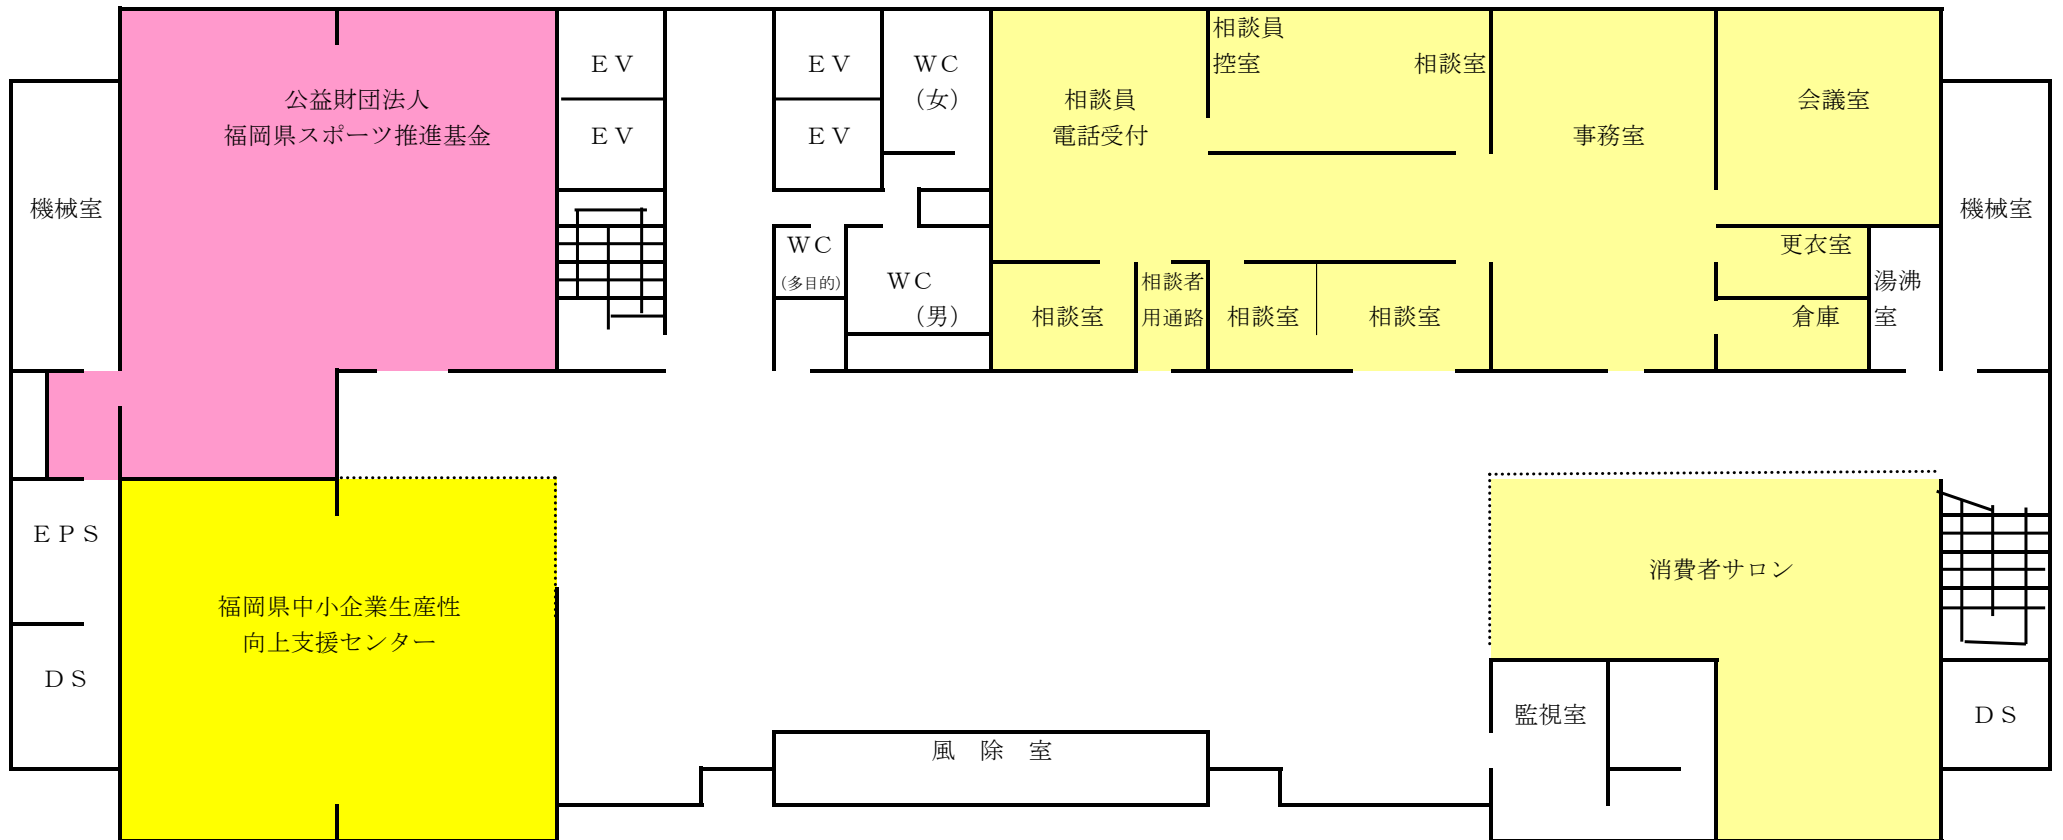

R6吉塚合同庁舎各階平面図

1階

◎ 消費生活センター

2024年度

R6吉塚合同庁舎各階平面図

2階

○県警・駐車対策課

【文化団体連合会】

2024年度

R6吉塚合同庁舎各階平面図

3階

○ 福岡教育事務所

2024年度

R6吉塚合同庁舎各階平面図

4階

体育スポーツ健康課 全国高校総体推進室

【道路公社】

2024年度

R6吉塚合同庁舎各階平面図

5階

【県地域婦人会連絡協議会】

【暴力追放運動推進センター】

【県地域婦人会連絡協議会】

R6吉塚合同庁舎各階平面図