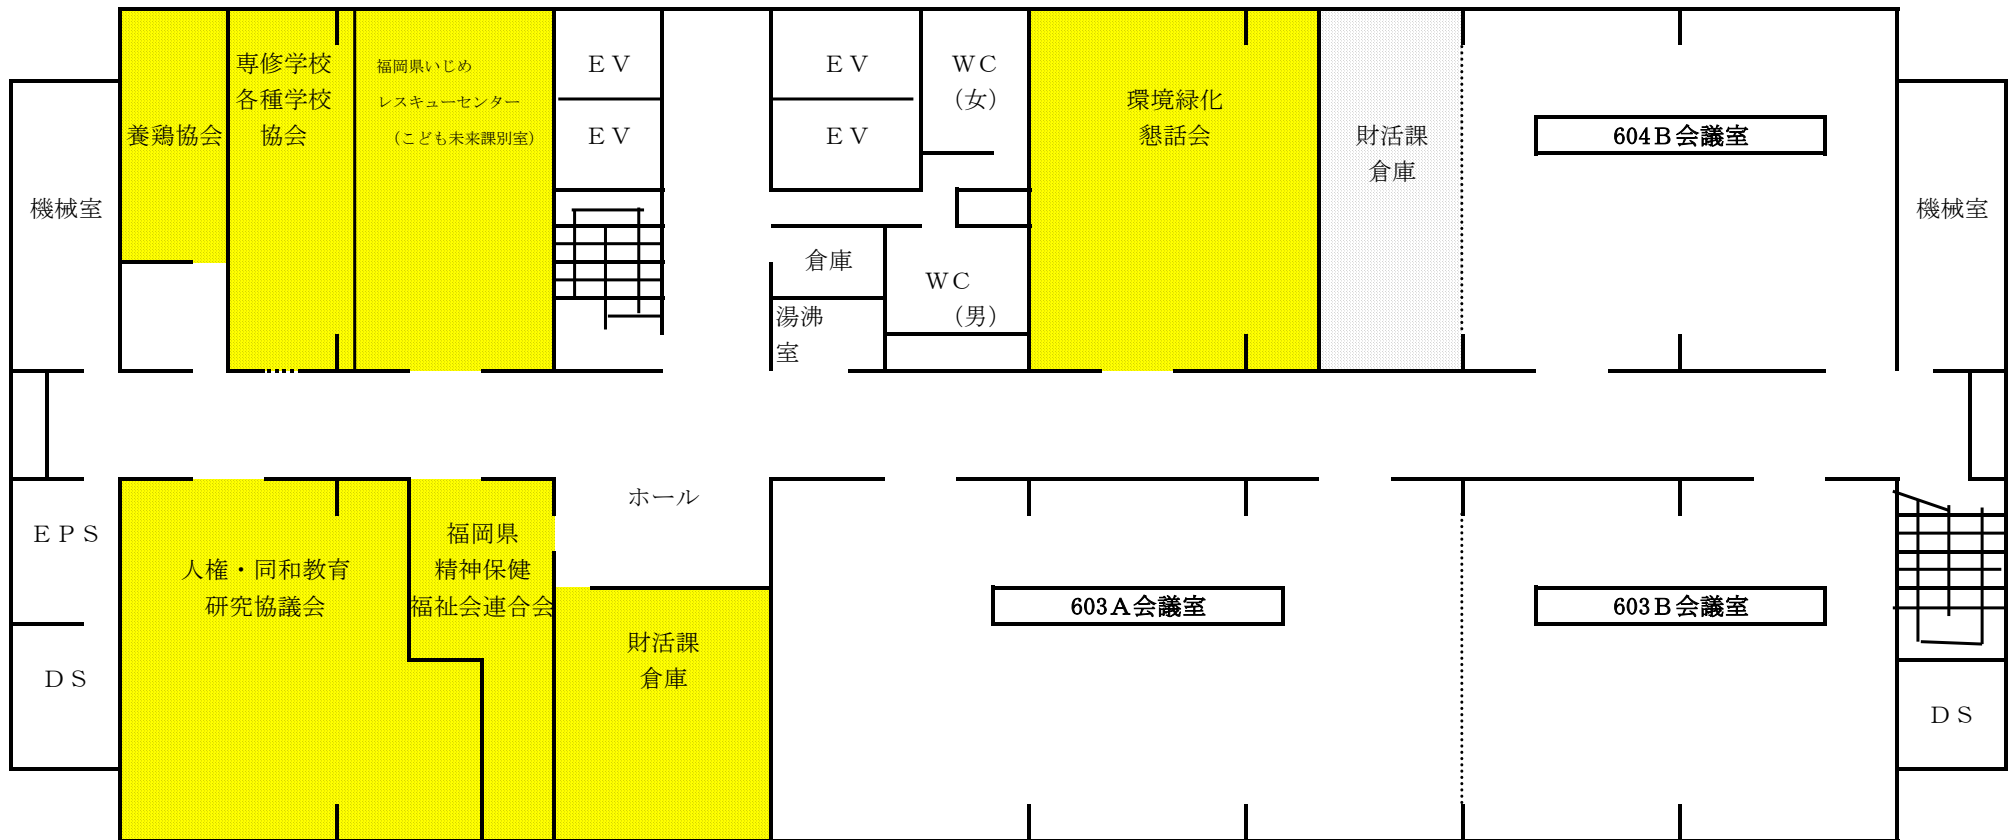

2024年度

R6吉塚合同庁舎各階平面図

3階

○ 福岡教育事務所

2024年度

R6吉塚合同庁舎各階平面図

4階

体育スポーツ健康課 全国高校総体推進室

【道路公社】

2024年度

R6吉塚合同庁舎各階平面図

5階

【県地域婦人会連絡協議会】

【暴力追放運動推進センター】

【県地域婦人会連絡協議会】

R6吉塚合同庁舎各階平面図

6階

2024年度

R6吉塚合同庁舎各階平面図

7階

○ 労働委員会事務局

R6吉塚合同庁舎各階平面図

8階