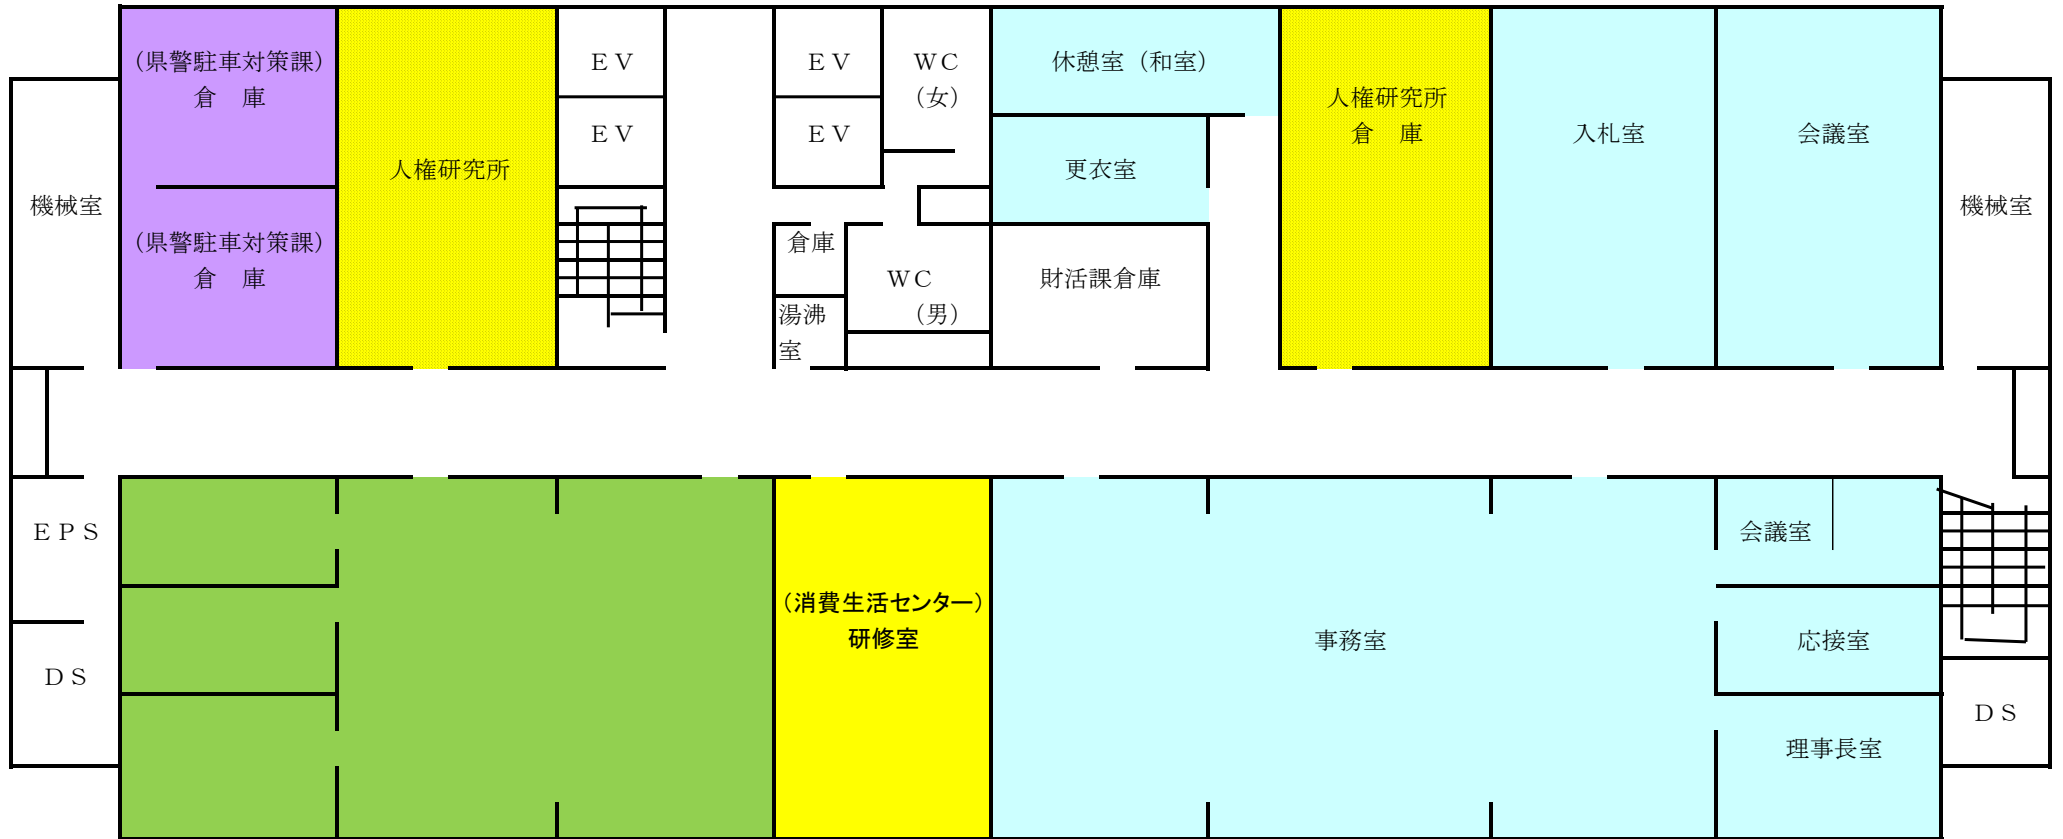

R6吉塚合同庁舎各階平面図

1階

◎ 消費生活センター

2024年度

R6吉塚合同庁舎各階平面図

2階

○県警・駐車対策課

【文化団体連合会】

2024年度

R6吉塚合同庁舎各階平面図

3階

○ 福岡教育事務所

2024年度

R6吉塚合同庁舎各階平面図

4階

体育スポーツ健康課 全国高校総体推進室

【道路公社】

2024年度

R6吉塚合同庁舎各階平面図

5階

【県地域婦人会連絡協議会】

【暴力追放運動推進センター】

【県地域婦人会連絡協議会】

R6吉塚合同庁舎各階平面図

6階

2024年度

R6吉塚合同庁舎各階平面図

7階

○ 労働委員会事務局

R6吉塚合同庁舎各階平面図

8階