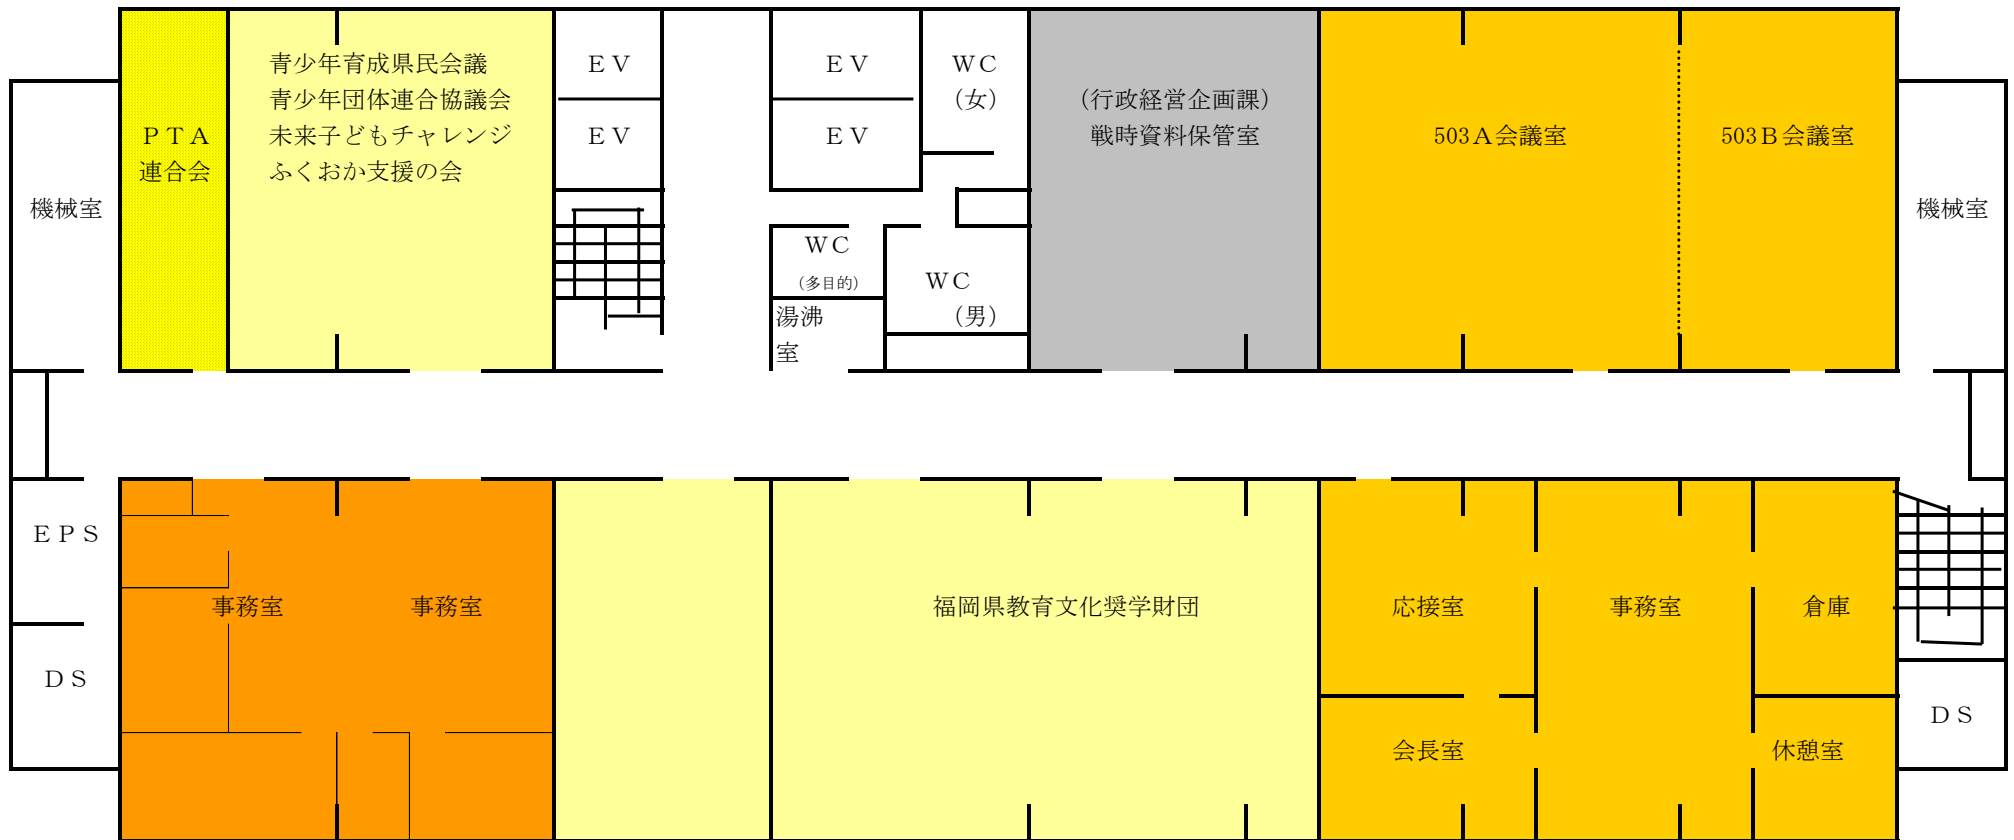

R6吉塚合同庁舎各階平面図

1階

◎ 消費生活センター

2024年度

R6吉塚合同庁舎各階平面図

2階

○県警・駐車対策課

【文化団体連合会】

2024年度

R6吉塚合同庁舎各階平面図

3階

○ 福岡教育事務所

2024年度

R6吉塚合同庁舎各階平面図

4階

体育スポーツ健康課 全国高校総体推進室

【道路公社】

2024年度

R6吉塚合同庁舎各階平面図

5階

【県地域婦人会連絡協議会】

【暴力追放運動推進センター】

【県地域婦人会連絡協議会】

R6吉塚合同庁舎各階平面図

6階

2024年度

R6吉塚合同庁舎各階平面図

7階

○ 労働委員会事務局

R6吉塚合同庁舎各階平面図

8階