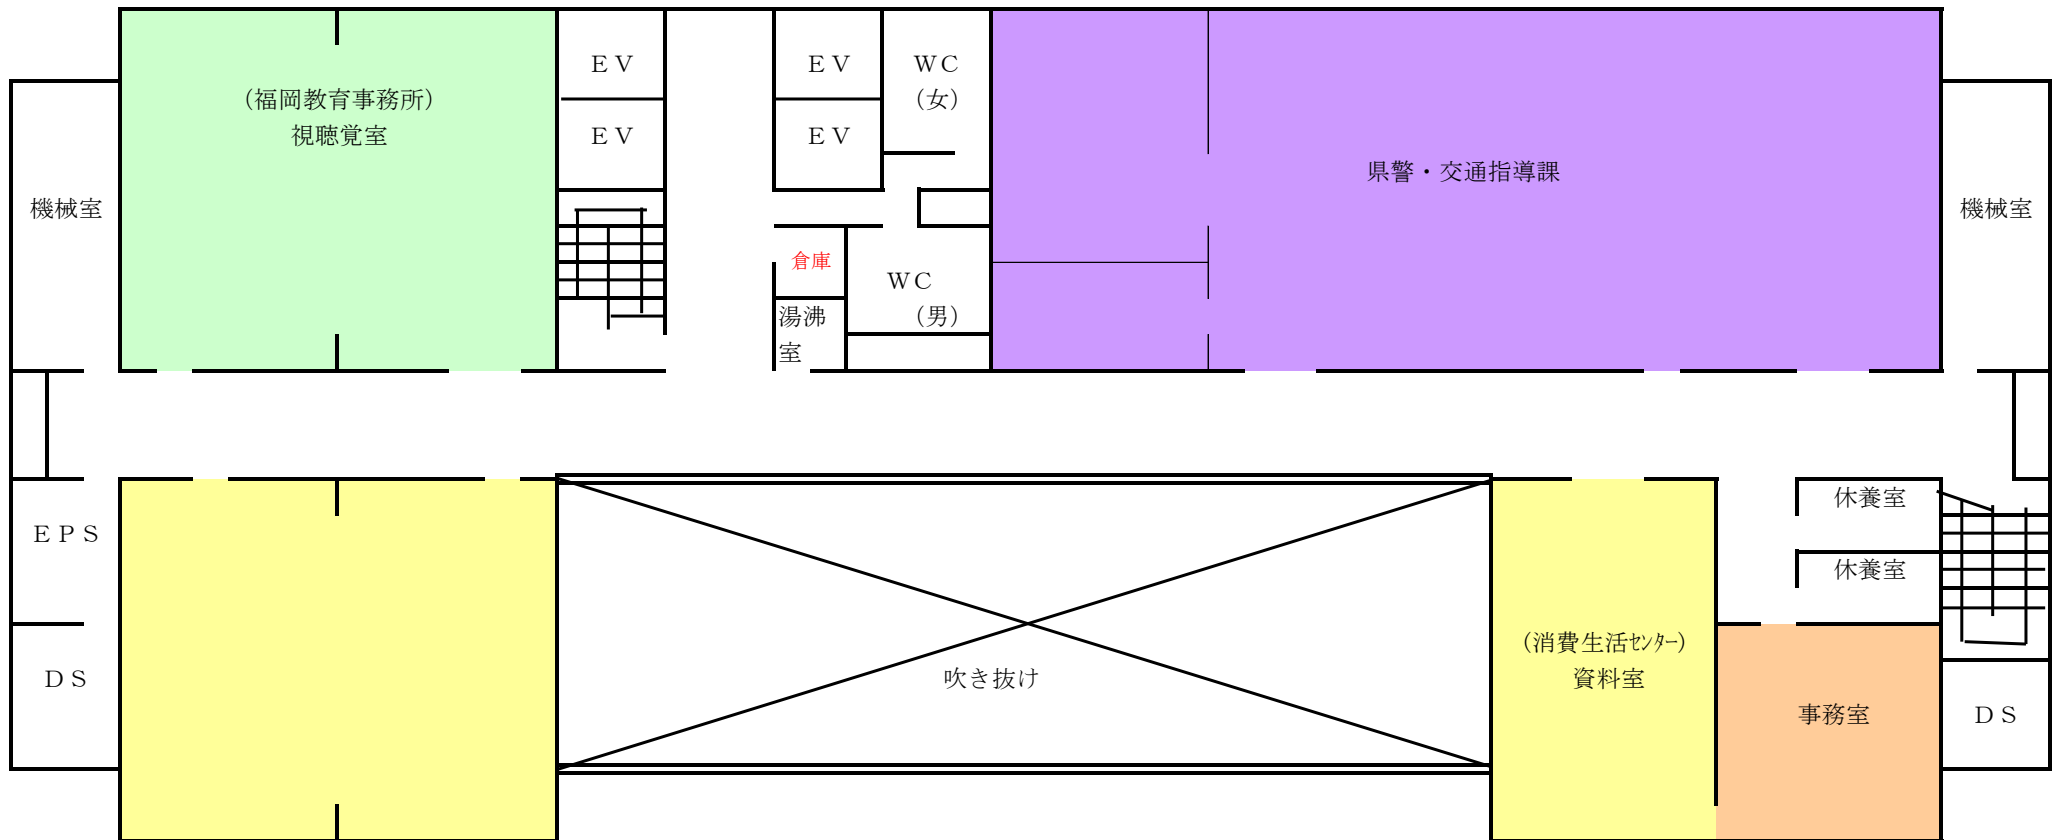

R6吉塚合同庁舎各階平面図

1階

◎ 消費生活センター

2024年度

R6吉塚合同庁舎各階平面図

2階

○県警・駐車対策課

【文化団体連合会】

2024年度

R6吉塚合同庁舎各階平面図

3階

○ 福岡教育事務所

2024年度

R6吉塚合同庁舎各階平面図

4階

体育スポーツ健康課 全国高校総体推進室

【道路公社】

2024年度

R6吉塚合同庁舎各階平面図

5階

【県地域婦人会連絡協議会】

【暴力追放運動推進センター】

【県地域婦人会連絡協議会】

R6吉塚合同庁舎各階平面図

6階

2024年度

R6吉塚合同庁舎各階平面図

7階

○ 労働委員会事務局

R6吉塚合同庁舎各階平面図

8階