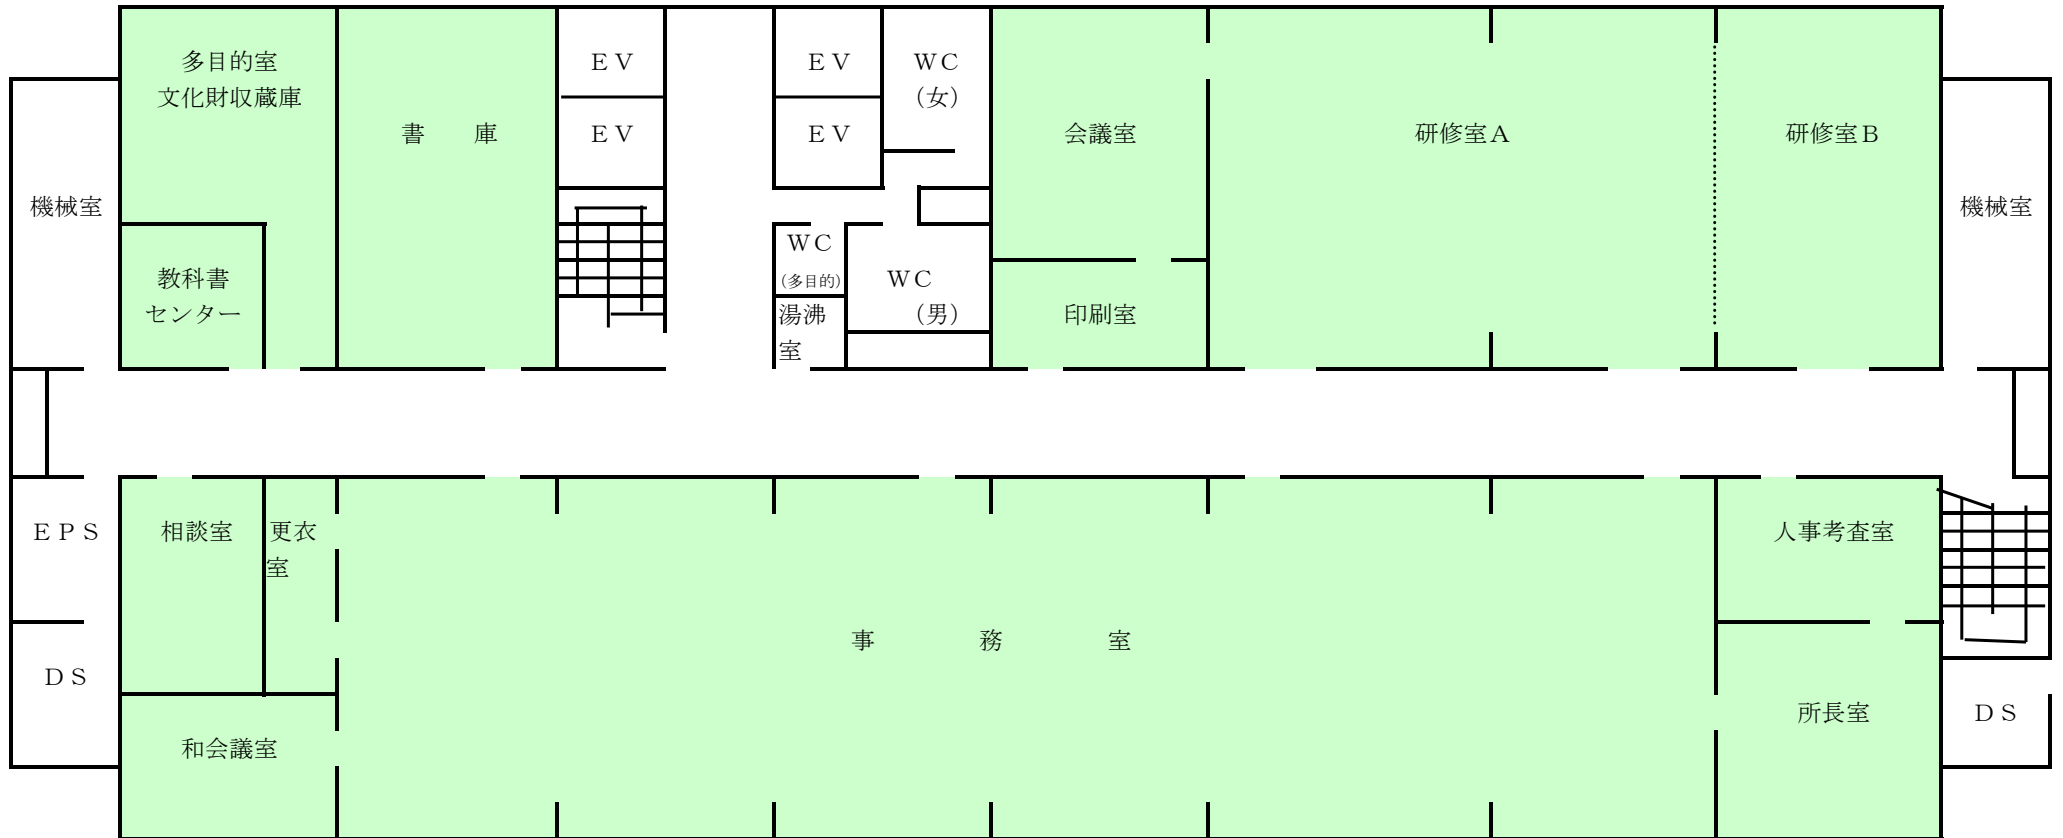

R6吉塚合同庁舎各階平面図

1階

◎ 消費生活センター

2024年度

R6吉塚合同庁舎各階平面図

2階

○県警・駐車対策課

【文化団体連合会】

2024年度

R6吉塚合同庁舎各階平面図

3階

○ 福岡教育事務所

2024年度

R6吉塚合同庁舎各階平面図

4階

体育スポーツ健康課 全国高校総体推進室

【道路公社】

2024年度

R6吉塚合同庁舎各階平面図

5階

【県地域婦人会連絡協議会】

【暴力追放運動推進センター】

【県地域婦人会連絡協議会】

R6吉塚合同庁舎各階平面図

6階

2024年度

R6吉塚合同庁舎各階平面図

7階

○ 労働委員会事務局

R6吉塚合同庁舎各階平面図

8階