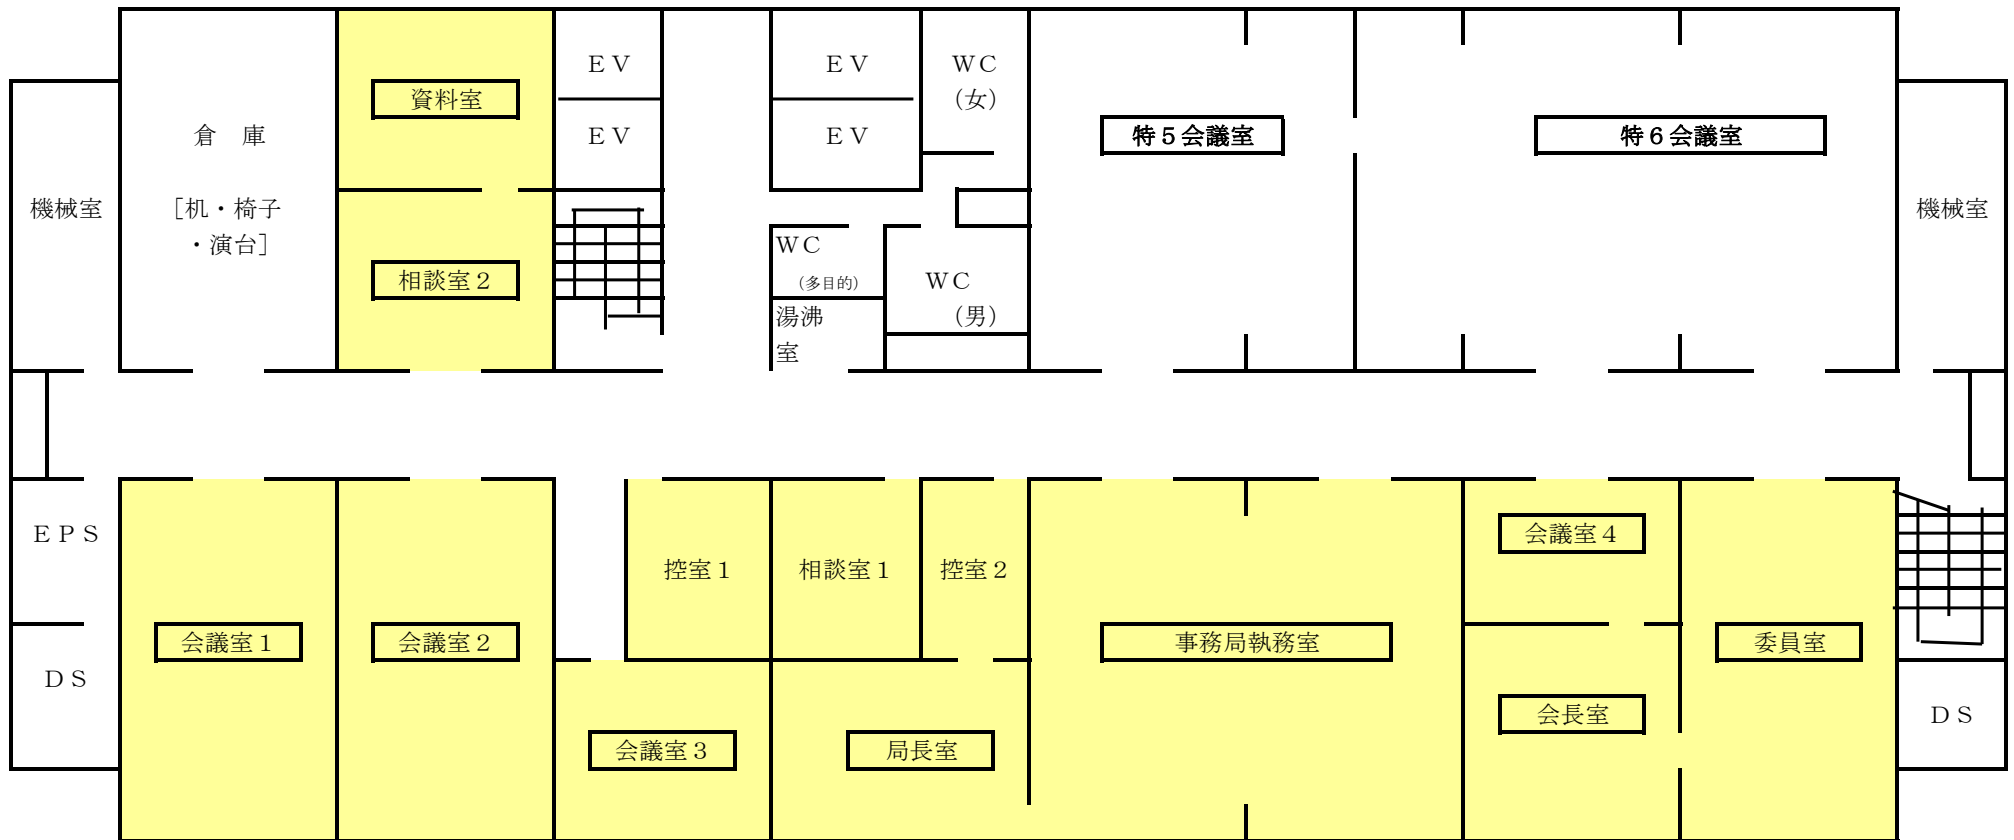

2024年度

R6吉塚合同庁舎各階平面図

3階

○ 福岡教育事務所

2024年度

R6吉塚合同庁舎各階平面図

4階

体育スポーツ健康課 全国高校総体推進室

【道路公社】

2024年度

R6吉塚合同庁舎各階平面図

5階

【県地域婦人会連絡協議会】

【暴力追放運動推進センター】

【県地域婦人会連絡協議会】

R6吉塚合同庁舎各階平面図

6階

2024年度

R6吉塚合同庁舎各階平面図

7階

○ 労働委員会事務局

R6吉塚合同庁舎各階平面図

8階