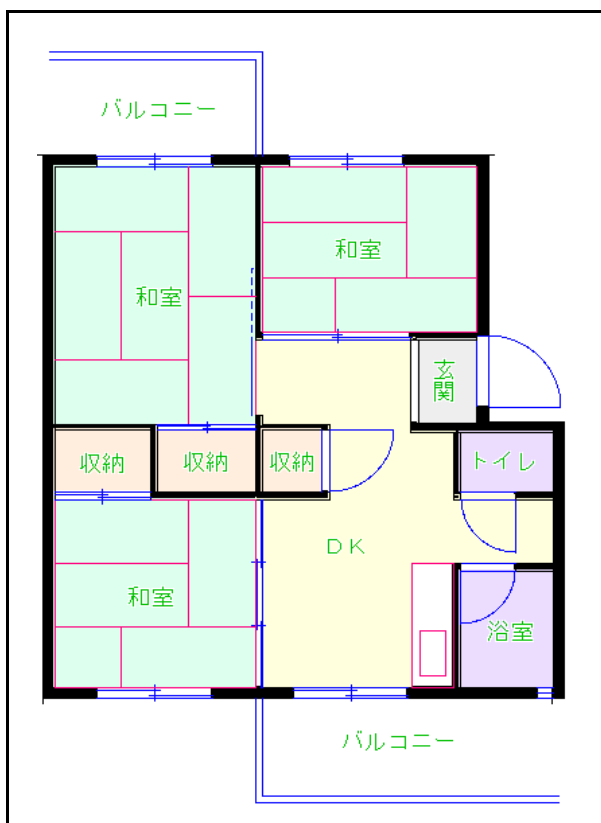

# 筑後地区

団地名 高泉団地

団地番号 563

- 所在地 福岡県大牟田市大字歴木541番地1 他4番地
- 間取り 2DK/3DK
- 規模等 19棟/3~5階建て
- エレベーター 一部あり
- もよりの交通機関 西鉄バス 高泉団地下車 徒歩3分
- もよりの小中学校 高取小学校/歴木中学校
- 建設年度 1971年~2010年
- 間取り図

A-【3DK】

B-【3DK】

C-【2DK】

D-【3DK】

E-【3DK】