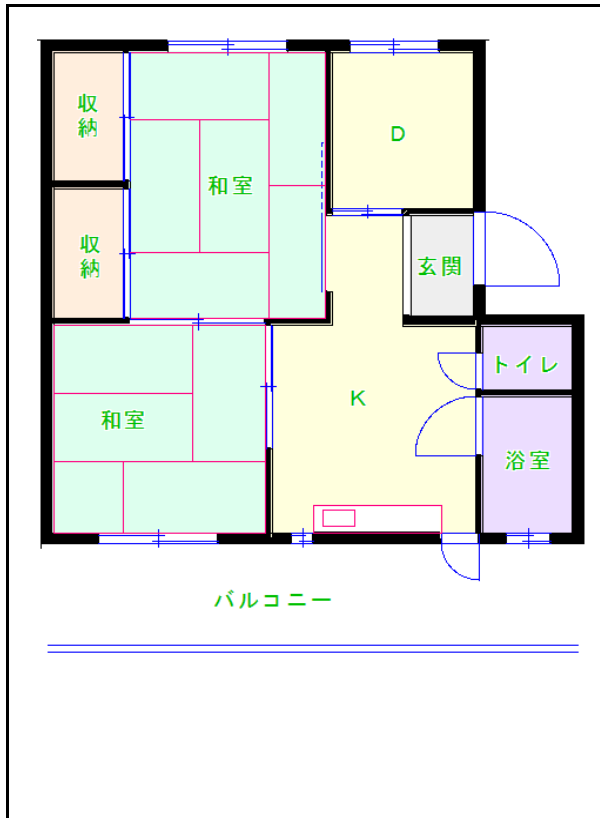

# 筑後地区

団地名 高泉団地

団地番号 563

- 所在地 福岡県大牟田市大字歴木541番地1 他4番地
- 間取り 2DK/3DK
- 規模等 19棟/3~5階建て
- エレベーター 一部あり
- もよりの交通機関 西鉄バス 高泉団地下車 徒歩3分
- もよりの小中学校 高取小学校/歴木中学校
- 建設年度 1971年~2010年
- 間取り図

A-【3DK】

B-【3DK】

C-【2DK】

D-【3DK】