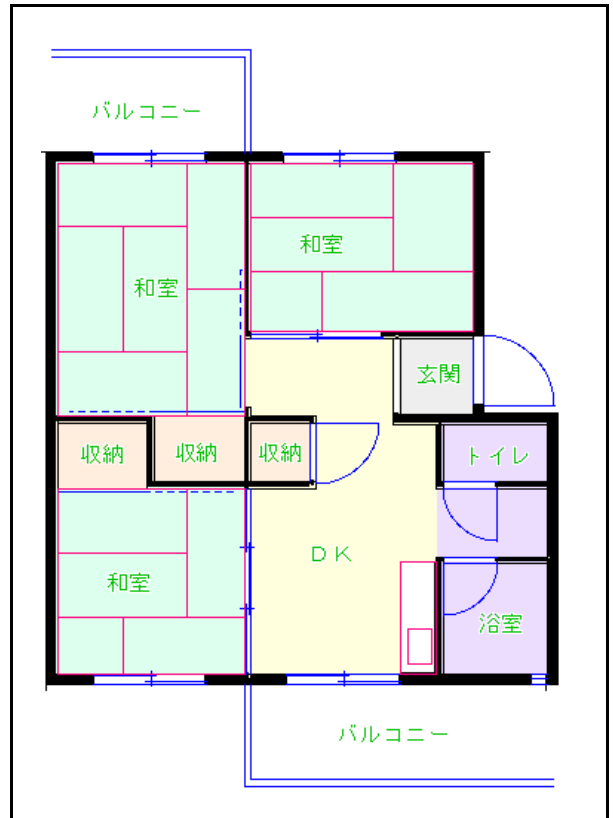

# 筑後地区

団地名 高泉団地

団地番号 563

- 所在地 福岡県大牟田市大字歴木541番地1 他4番地
- 間取り 2DK/3DK
- 規模等 19棟/3~5階建て
- エレベーター 一部あり
- もよりの交通機関 西鉄バス 高泉団地下車 徒歩3分
- もよりの小中学校 高取小学校/歴木中学校
- 建設年度 1971年~2010年
- 間取り図

A-【3DK】

B-【3DK】

C-【2DK】

D-【3DK】

E-【3DK】