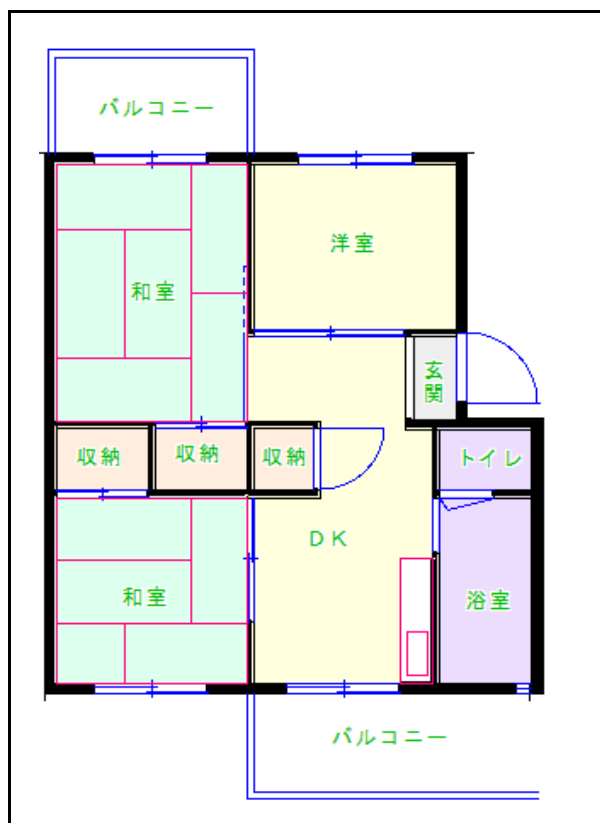

# 筑後地区

団地名 高泉団地

団地番号 563

- 所在地 福岡県大牟田市大字歴木541番地1 他4番地
- 間取り 2DK/3DK
- 規模等 19棟/3~5階建て
- エレベーター 一部あり
- もよりの交通機関 西鉄バス 高泉団地下車 徒歩3分
- もよりの小中学校 高取小学校/歴木中学校
- 建設年度 1971年~2010年
- 間取り図

A-【3DK】

B-【3DK】

C-【2DK】

D-【3DK】

E-【3DK】