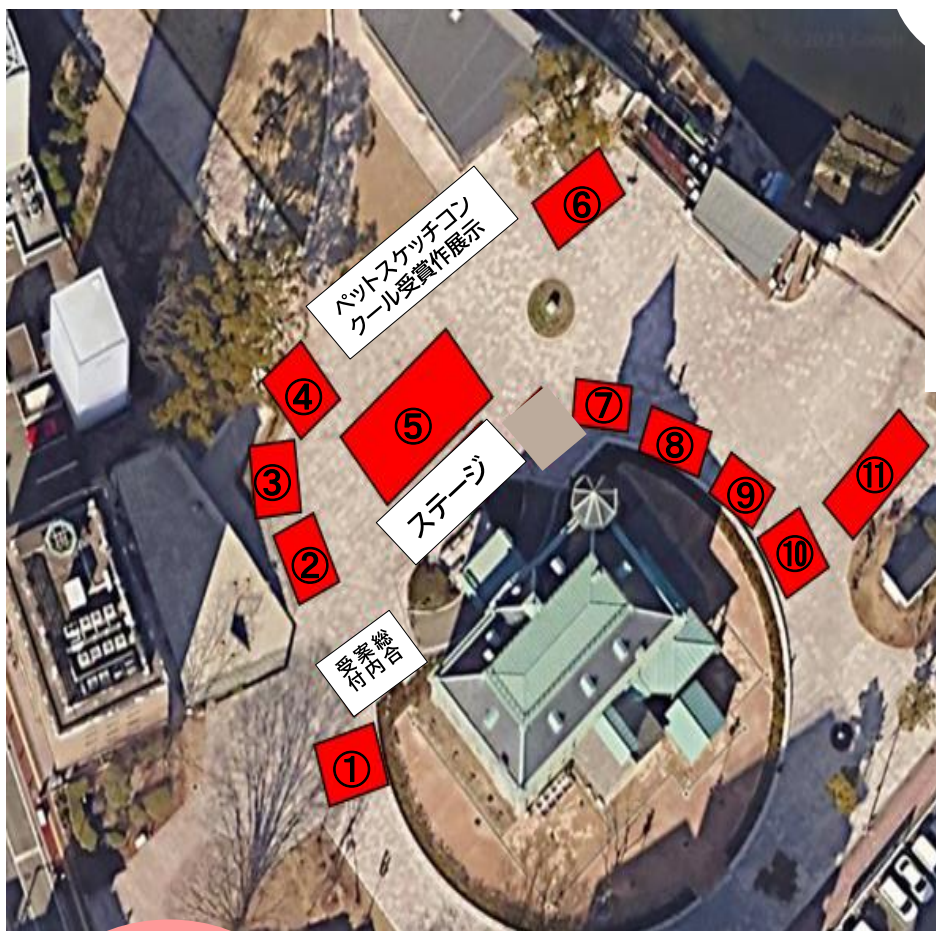

会場図面

会場

県営天神中央公園HPより

天神中央公園
西中洲エリア(貴賓館前)
福岡県福岡市中央区西中洲6-29

ステージイベント タイムスケジュール

12:00~13:00 表彰式
(動物愛護功労者表彰、
ペットスケッチコン
クール受賞者表彰)

13:15~13:45
動植物検疫探知犬デ
モンストレーション

14:30~14:55
災害救助犬デモン
ストレーション

各ブース紹介

1 バasketボール体験
ライジングゼファーフクオカ
によるミニゲーム!

2 ペット由来の外来種や
絶滅危惧種への影響を学ぼう
(環境省九州地方環境事務所)

3 動植物検疫探知犬の
活動を通じて動物検疫制
度について学ぼう
(農林水産省
動物検疫所門司支所)

4 災害救助犬の
活動を学ぼう
(日本レキュー協会)

5 13:30~
動物プラバン作り・
マイクロチップ読み取り体験
迷子札の代わりにするマイ
クロチップのしくみを学ぼう