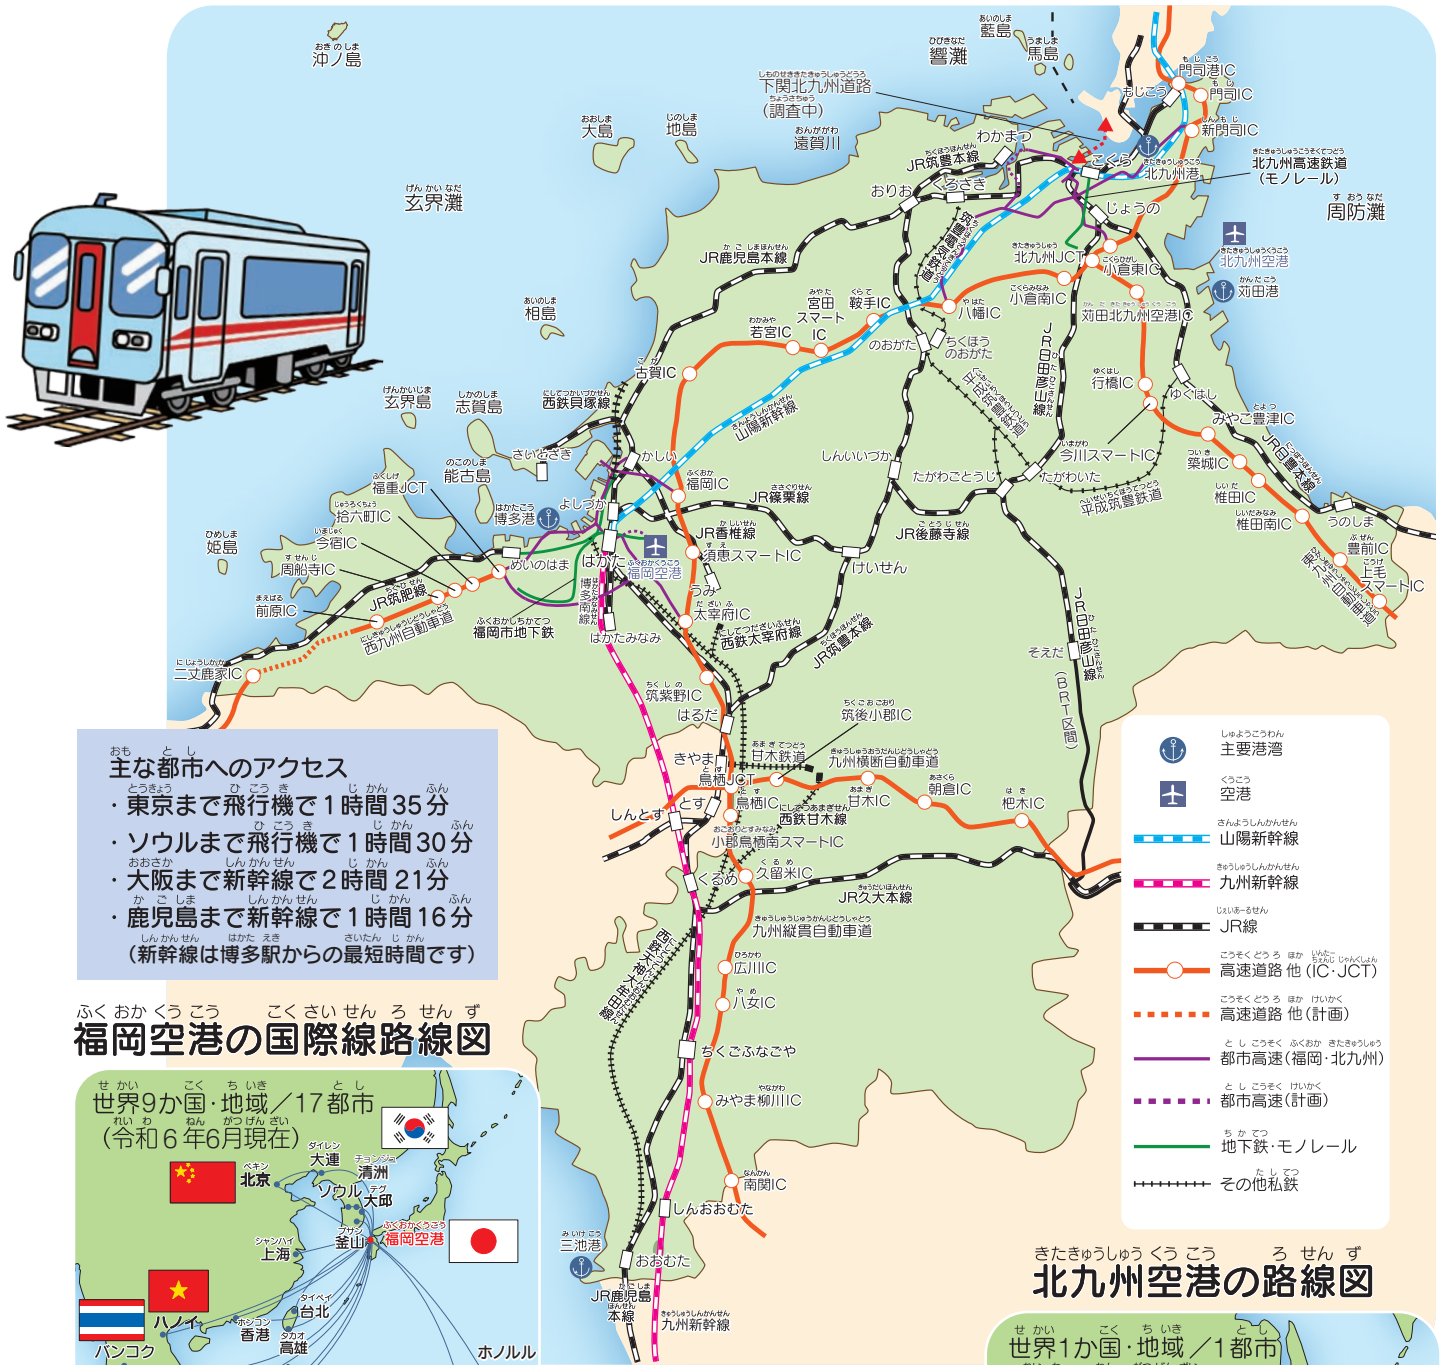

福岡県の交通

まちの中心にある福岡空港と24時間使える
 北九州空港。新幹線や高速道路も通っていて、
 大きな港もあります。みんなが利用している
 乗り物を探してみましょう。

主な都市へのアクセス

- ・東京まで飛行機で1時間35分
- ・ソウルまで飛行機で1時間30分
- ・大阪まで新幹線で2時間21分
- ・鹿児島まで新幹線で1時間16分
 (新幹線は博多駅からの最短時間です)

福岡空港の国際線路線図

北九州空港の路線図

福岡県は、人やものが
 行き来するのに、とても
 便利だね。