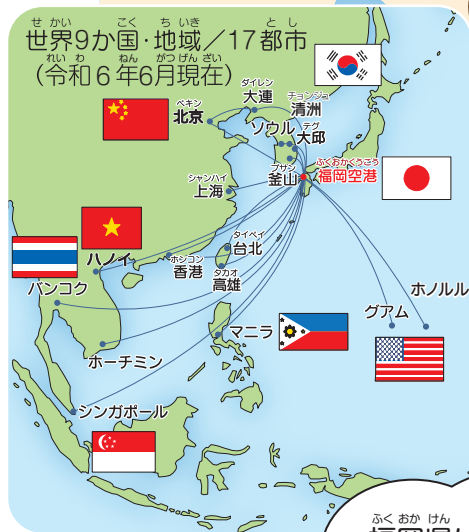

福岡県の交通

まちの中心にある福岡空港と24時間使える
 北九州空港。新幹線や高速道路も通っていて、
 大きな港もあります。みんなが利用している
 乗り物を探してみましょう。

主な都市へのアクセス

- ・東京まで飛行機で1時間35分
- ・ソウルまで飛行機で1時間30分
- ・大阪まで新幹線で2時間21分
- ・鹿児島まで新幹線で1時間16分
 (新幹線は博多駅からの最短時間です)

福岡空港の国際線路線図

北九州空港の路線図

福岡県は、人やものが
 行き来するのに、とても
 便利だね。