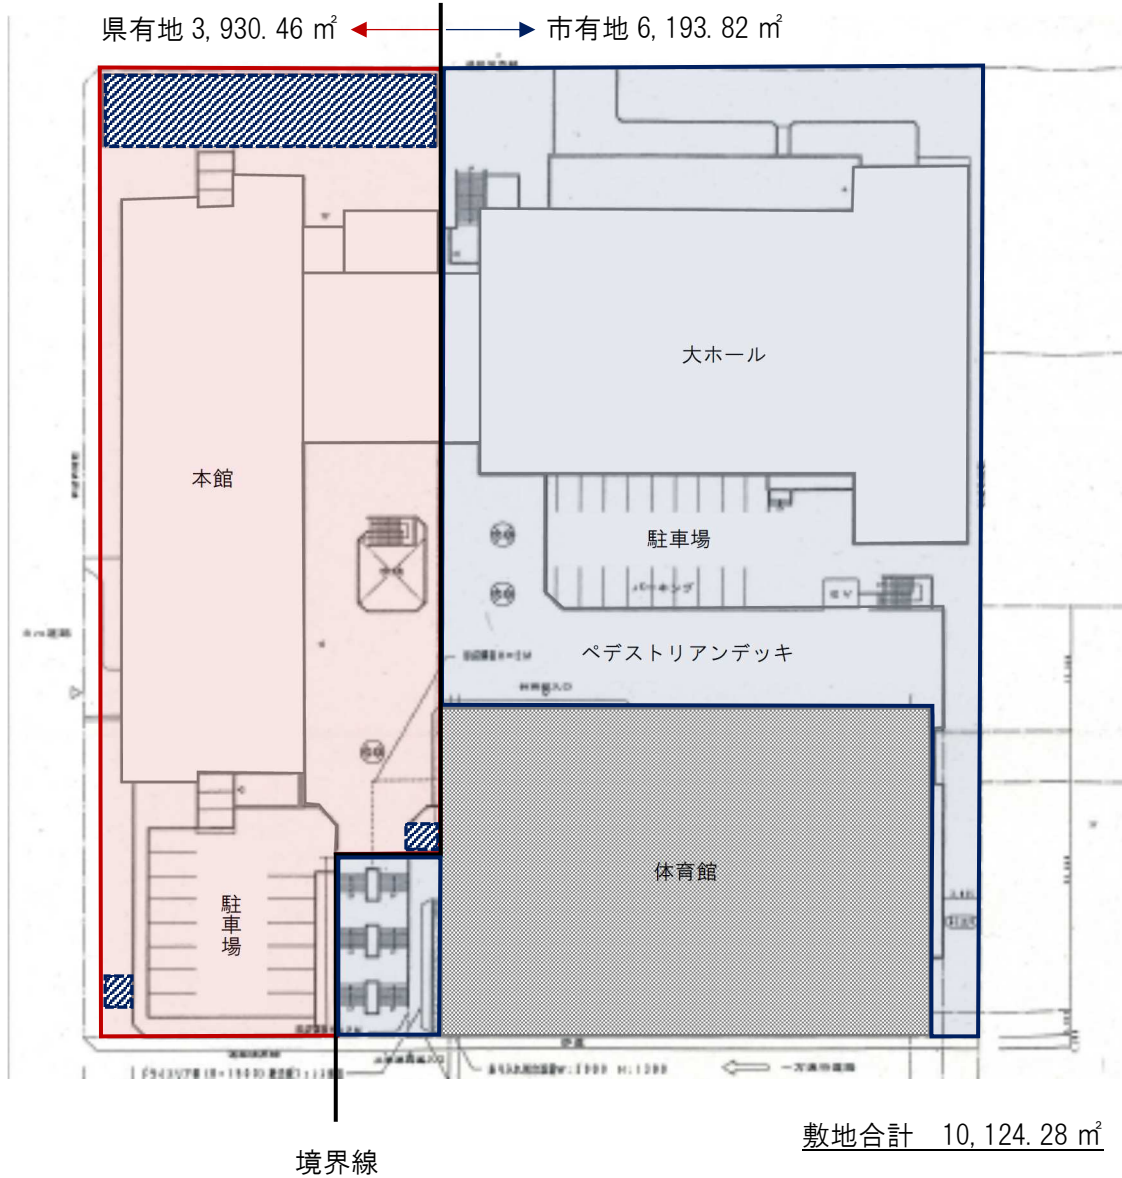

(別紙2)

福岡県立ももち文化センター
敷地の整理

福岡県立ももち文化センター 敷地の整理

: 県有地

: 市有地 (福岡市より無償貸与)

: 県が市に目的外使用許可

- ・福岡市体育館敷地 (弓道場、体育館エレベーター部分)
- ・避難場所標識板敷地