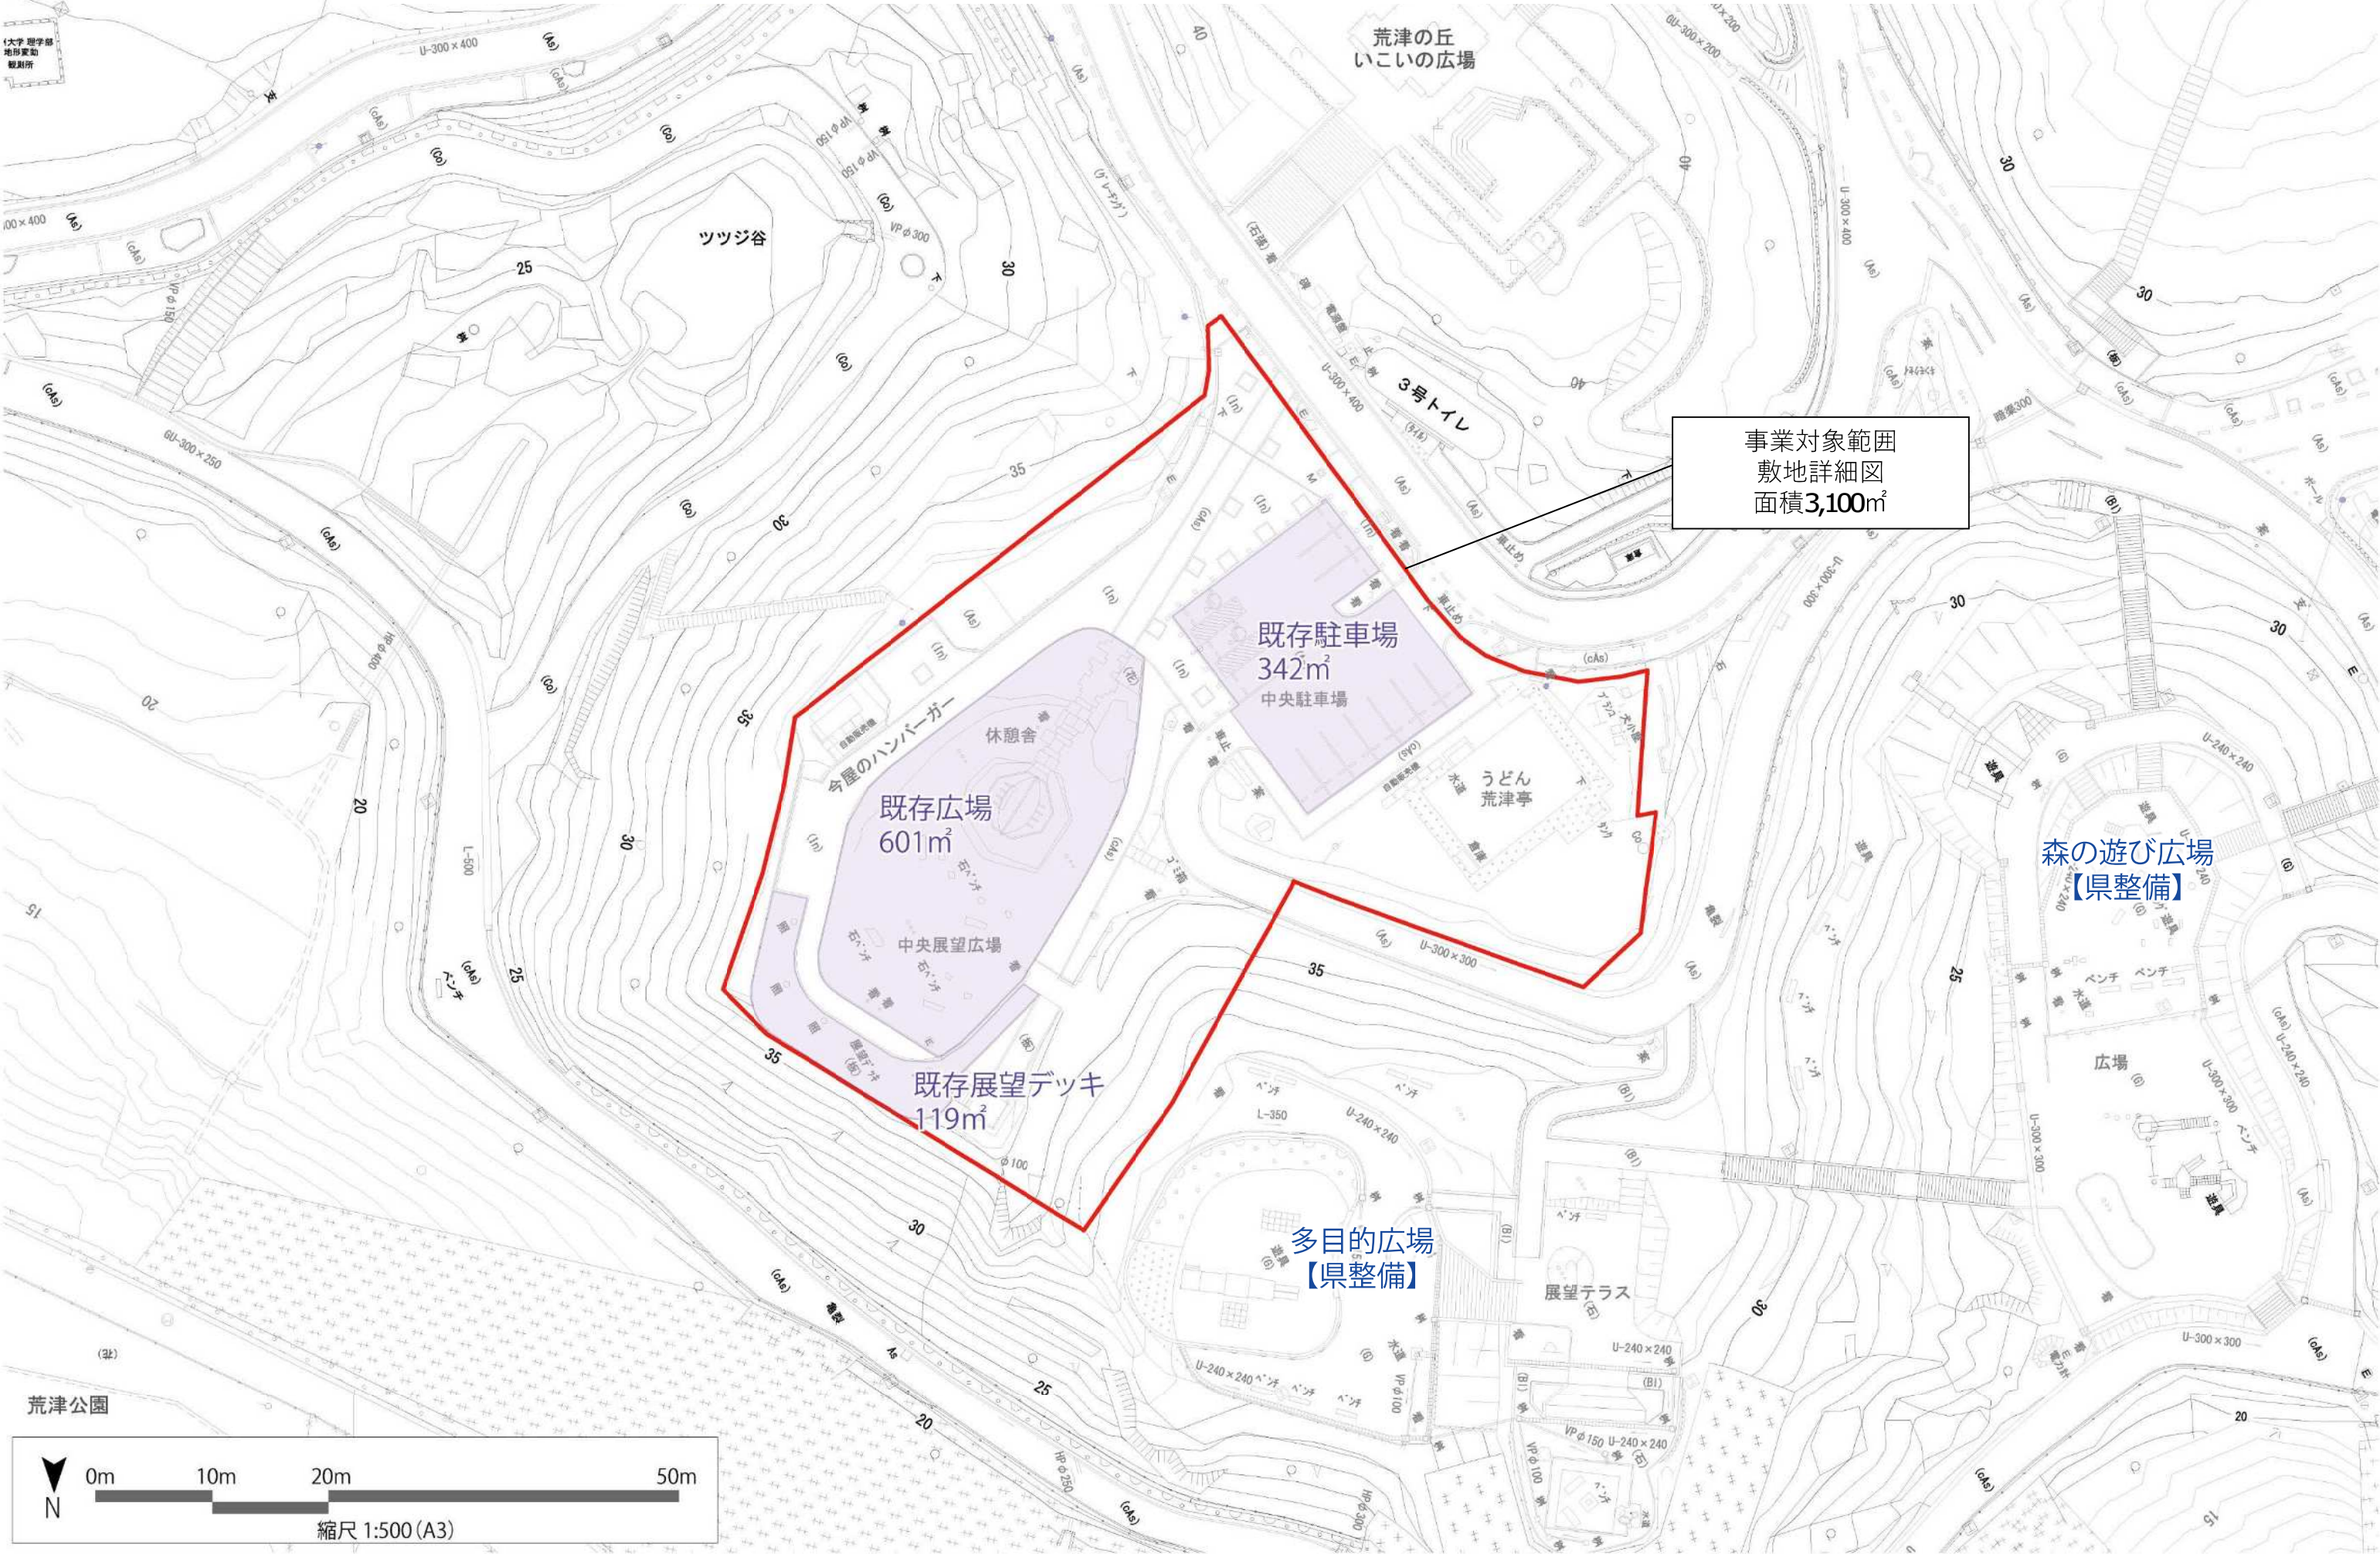

敷地詳細図

事業対象範囲の地形及び敷地の詳細は以下の通りです。平面図の詳細については応募者からの申し出によりCADデータ（SFC）の提供が可能です。

事業対象範囲
敷地詳細図
面積3,100㎡

森の遊び広場
【県整備】

多目的広場
【県整備】