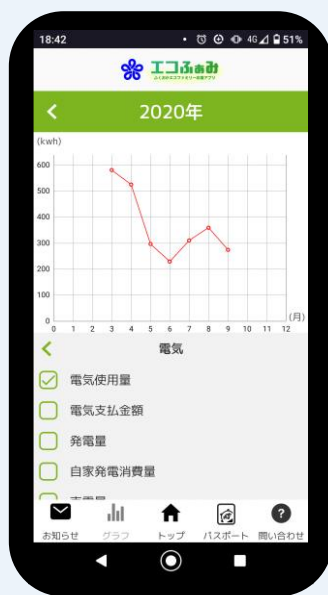

5 自分たちにできることを計画して実践しよう

<九州エコファミリー応援アプリ「エコふあみ」で取り組みを継続しよう>

家庭での省エネ・省資源に取り組むには、まず、どれくらいのエネルギーや資源を使っているのか、二酸化炭素をどれくらい排出しているのかを知ることが大切です。

福岡県が作成したアプリ「九州エコファミリー応援アプリ（エコふあみ）」を使うと、電気、ガス、水道などの使用量を記録でき、二酸化炭素排出量もすぐに分かります。