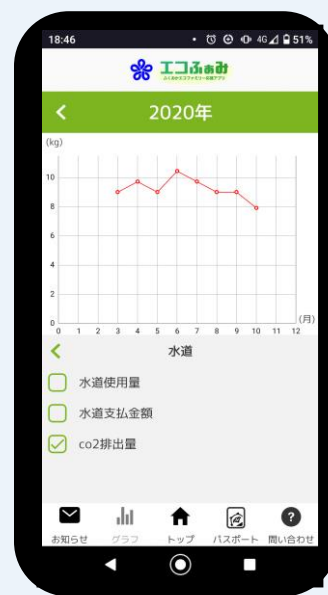

5 自分たちにできることを計画して実践しよう

<九州エコファミリー応援アプリ「エコふあみ」で取り組みを継続しよう>

家庭での省エネ・省資源に取り組むには、まず、どれくらいのエネルギーや資源を使っているのか、二酸化炭素をどれくらい排出しているのかを知ることが大切です。

福岡県が作成したアプリ「九州エコファミリー応援アプリ（エコふあみ）」を使うと、電気、ガス、水道などの使用量を記録でき、二酸化炭素排出量もすぐに分かります。

最新のお知らせ
県からの最新のお知らせが表示されます。耳よりの情報があるかも!

毎日エコチェック
環境にやさしい行動にチェックを付けるとポイントをゲット!

ポイントを貯める
エコ記録や環境イベントへの訪問SNSでの拡散などでポイントをゲット!

ポイントを使う
貯めたポイントで抽選に参加できます。当選すると素敵なプレゼントがもらえる!

グラフ
電気使用量等をグラフで表示して、一目で比較できます。

応援パスポート
エコふあみ協賛店で割引等が受けられるパスポートが表示されます。