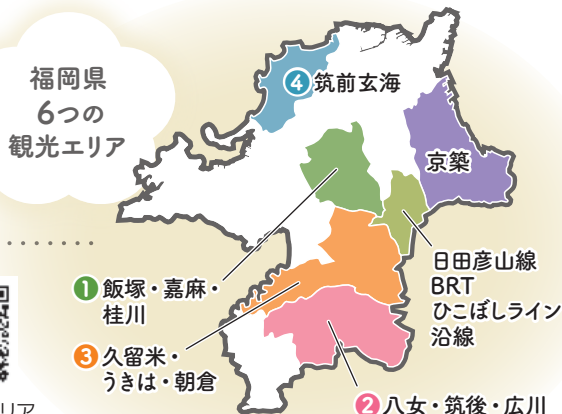

福岡県だより

2024

3

MARCH

FUKUOKA PREFECTURE NEWS 奇数月発行

Vol.160

特集 福岡・大分 DESTINATION CAMPAIGN

(写真左・上から)大分県の屋形船(日田温泉)・由布院温泉
(写真右・上から)福岡県のケンサキイカ「一本槍」・福岡博多屋台

すてきなプレゼントが
当たる!

A しっとり柿チップス 秋王

B 福岡有明のり

詳しくはP11へ

いよいよ4月~6月開催!

至福の旅!大吉の旅!福岡・大分

福岡・大分デスティネーションキャンペーン

DC特設サイト

JRグループと連携し、福岡県と大分県で日本最大級の観光キャンペーン(以下、DC)を開催します。期間限定の特別イベントや心のこもったおもてなしで、観光客の皆さんをお迎えます。

福岡県のみどころを紹介!

自然や歴史・文化、アクティビティなど、県内の魅力的な観光資源をテーマでつなぎ、「食べる」「遊ぶ」「泊まる」を一体的に楽しめる新たな6つの観光エリアが誕生!

6つの観光エリア紹介HP

一部エリアをピックアップ!

#エネルギーの源があるまち

日本の近代化の原動力となった産炭地として栄えたエリア。最近ではアウトドアスポットとしても人気。

HYGGE (ヒュグゲ) 体験

「HYGGE」はデンマーク語で「親しい人との心地よい時間」という意味。たき火やまき割り、焼きリンゴ作りなど、嘉穂アルプスの自然の中でゆっくりと過ごすひとときを。ツリークライミング、マウンテンバイク、BBQなども楽しめます。

場 嘉麻市馬見
問 0948-43-3680
(嘉麻市観光まちづくり協会)