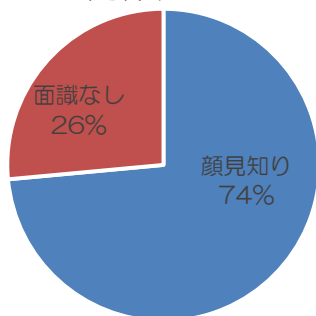

強姦性交等

○ 犯人との関係性