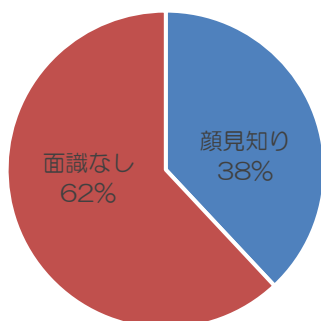

強制わいせつ

○ 犯人との関係性