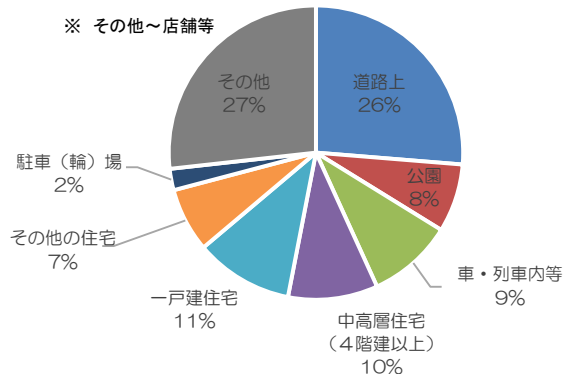

○ 被害場所

約6割は面識がなく、約4割が道路上、公園及び駐車（輪）場での被害である。