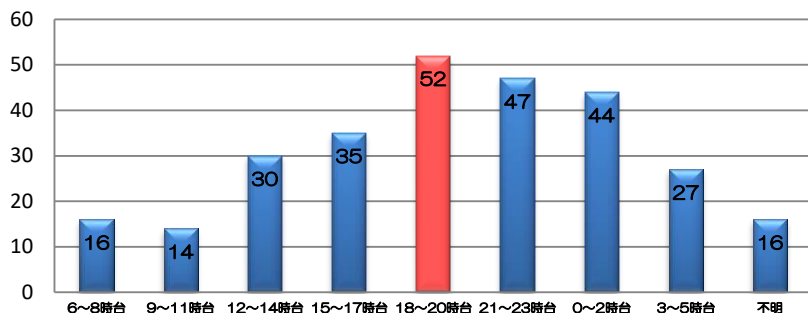

# 福岡県の性犯罪の現状 【令和4年中・暫定値】

参考資料

## ○ 認知件数

罪種	認知件数	前年同期比
性犯罪	281件	+30 (+12%)
強姦性交等	68件	+8 (+13%)
強制わいせつ	213件	+22 (+12%)

令和4年中における性犯罪認知件数は281件であり、前年比30件（約12%）増加している。

※ 前年比の「%」は、小数点以下を四捨五入しています。

## ○ 年代別

18時～20時台の被害が52件と最も多く、10歳代～20歳代の被害が全体の約8割を占めている。