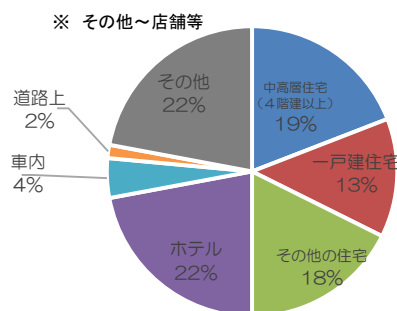

○ 被害場所

約7割が顔見知りからの被害であり、被害場所は住宅及びホテルが全体の約7割を占めている。