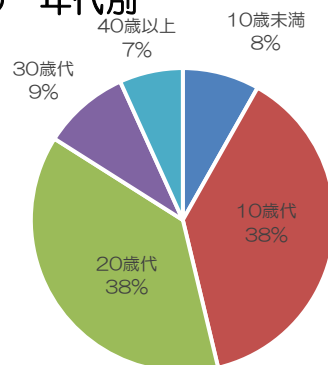

# 福岡県の性犯罪の現状 【令和4年中・暫定値】

参考資料

## ○ 認知件数

罪種	認知件数	前年同期比
性犯罪	281件	+30 (+12%)
強姦性交等	68件	+8 (+13%)
強制わいせつ	213件	+22 (+12%)

令和4年中における性犯罪認知件数は281件であり、前年比30件（約12%）増加している。

※ 前年比の「%」は、小数点以下を四捨五入しています。

## ○ 時間帯別

## ○ 年代別

18時～20時台の被害が52件と最も多く、10歳代～20歳代の被害が全体の約8割を占めている。