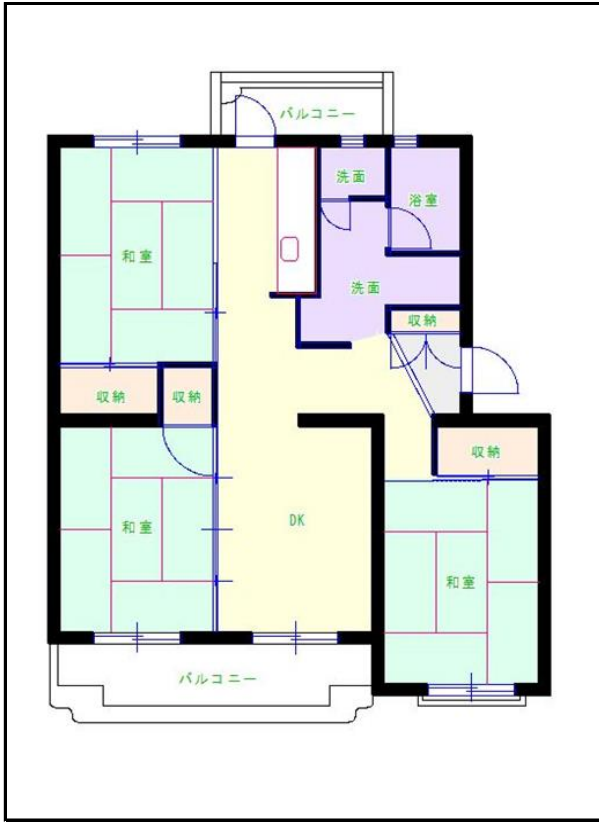

# 筑豊地区

団地名 花瀬団地

団地番号 631

- 所在地 飯塚市伊川82番地73号
- 間取り 3DK
- 規模等 10棟 / 3~5階建て
- エレベーター 1棟:あり、その他の棟:なし
- もよりの交通機関 飯塚市コミュニティバス 旧鎮西公民館 下車10分
- もよりの小中学校 飯塚市立飯塚鎮西小学校 / 飯塚市立飯塚鎮西中学校
- 建設年度 1990年~1993年
- 間取り図

【A\_3DK】

【B\_3DK】

【C\_3DK】

【 】

【D\_3DK】

【 】