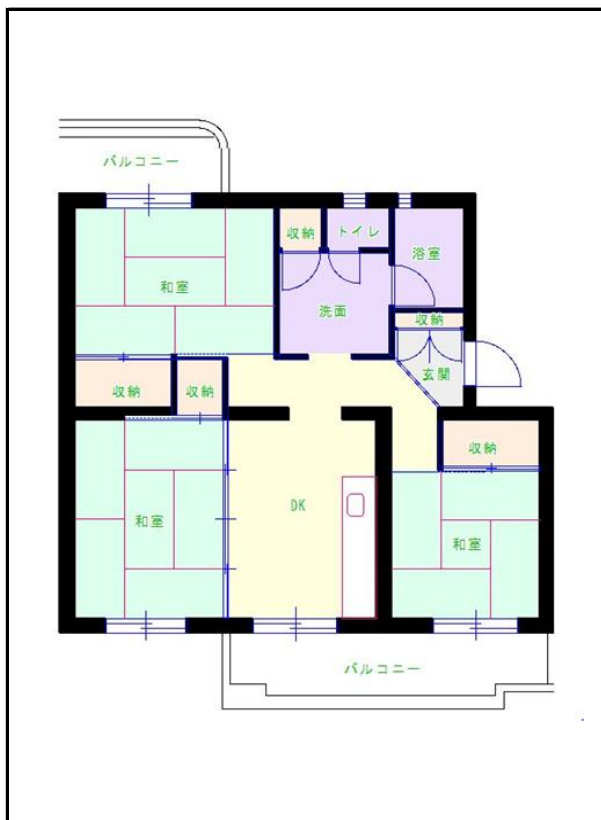

# 筑豊地区

団地名 花瀬団地

団地番号 631

- 所在地 飯塚市伊川82番地73号
- 間取り 3DK
- 規模等 10棟 / 3~5階建て
- エレベーター 1棟:あり、その他の棟:なし
- もよりの交通機関 飯塚市コミュニティバス 旧鎮西公民館 下車10分
- もよりの小中学校 飯塚市立飯塚鎮西小学校 / 飯塚市立飯塚鎮西中学校
- 建設年度 1990年~1993年
- 間取り図

【A\_3DK】

【B\_3DK】

【C\_3DK】

【 】

【D\_3DK】

【 】