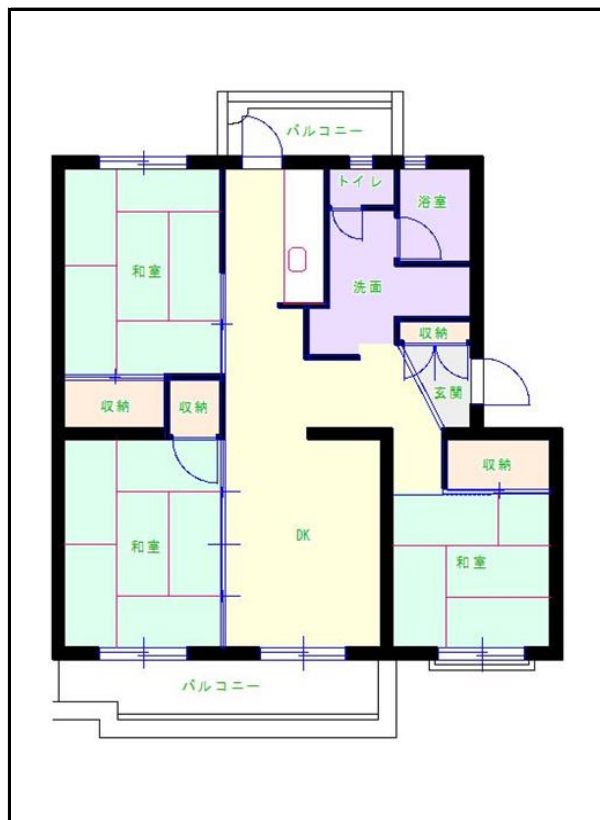

# 筑豊地区

団地名 花瀬団地

団地番号 631

- 所在地 飯塚市伊川82番地73号
- 間取り 3DK
- 規模等 10棟 / 3~5階建て
- エレベーター 1棟:あり、その他の棟:なし
- もよりの交通機関 飯塚市コミュニティバス 旧鎮西公民館 下車10分
- もよりの小中学校 飯塚市立飯塚鎮西小学校 / 飯塚市立飯塚鎮西中学校
- 建設年度 1990年~1993年
- 間取り図

【A\_3DK】

【B\_3DK】

【C\_3DK】

【 】

【D\_3DK】

【 】