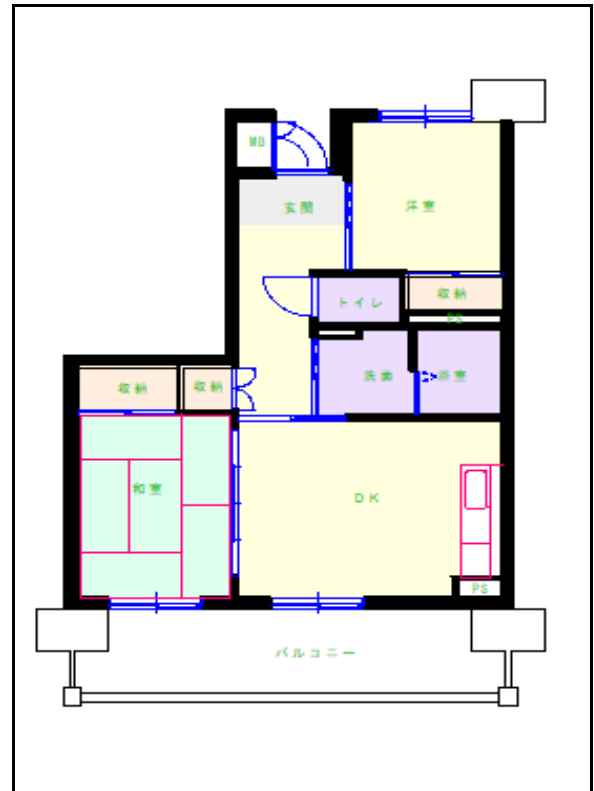

【2DK_H】

【3DK_J】

2016年～2019年