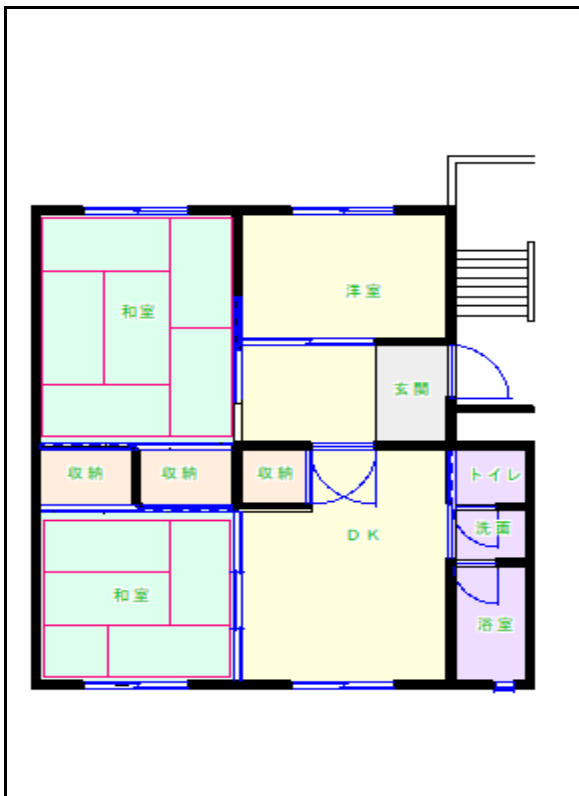

# 北九州地区

団地名 中鶴団地

団地番号 222

- 所在地 中間市中鶴2丁目1～2番地／4～6番地／9～10番地／14～23番地
- 間取り 2DK／3DK／4DK
- 規模等 19棟／5、8、10階建て
- エレベーター 一部あり
- もよりの交通機関 西鉄バス 中鶴4丁目バス停下車徒歩4分
- もよりの小中学校 中間東小学校／中間東中学校
- 建設年度 1972年～1975年、2016年～2019年
- 間取り図

【3DK\_A】

【2DK\_B】

【2DK\_C】

【3DK\_D】

【3DK\_E】

【3DK\_F】

【2DK\_G】

2016年～2019年