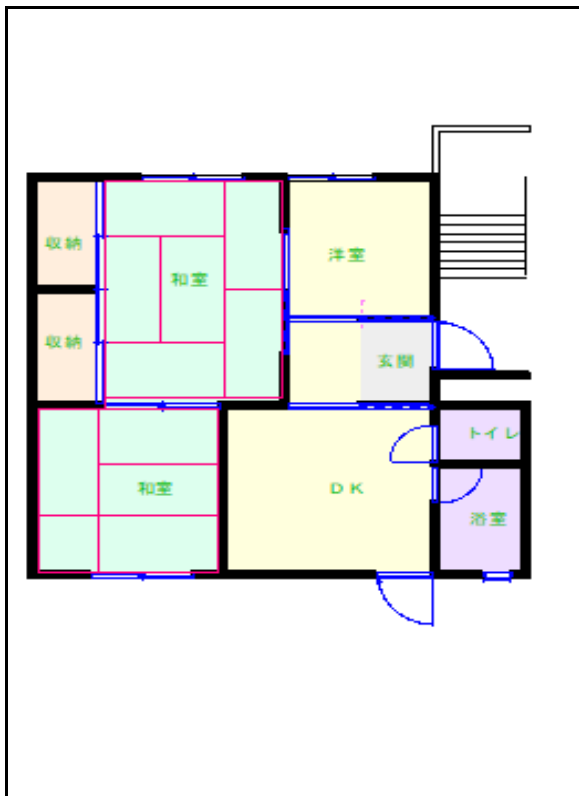

# 北九州地区

団地名 中鶴団地

団地番号 222

- 所在地 中間市中鶴2丁目1～2番地／4～6番地／9～10番地／14～23番地
- 間取り 2DK／3DK／4DK
- 規模等 19棟／5、8、10階建て
- エレベーター 一部あり
- もよりの交通機関 西鉄バス 中鶴4丁目バス停下車徒歩4分
- もよりの小中学校 中間東小学校／中間東中学校
- 建設年度 1972年～1975年、2016年～2019年
- 間取り図

【3DK\_A】

【2DK\_B】

【2DK\_C】

【3DK\_D】

【3DK\_E】

【3DK\_F】

【2DK\_G】

2016年～2019年