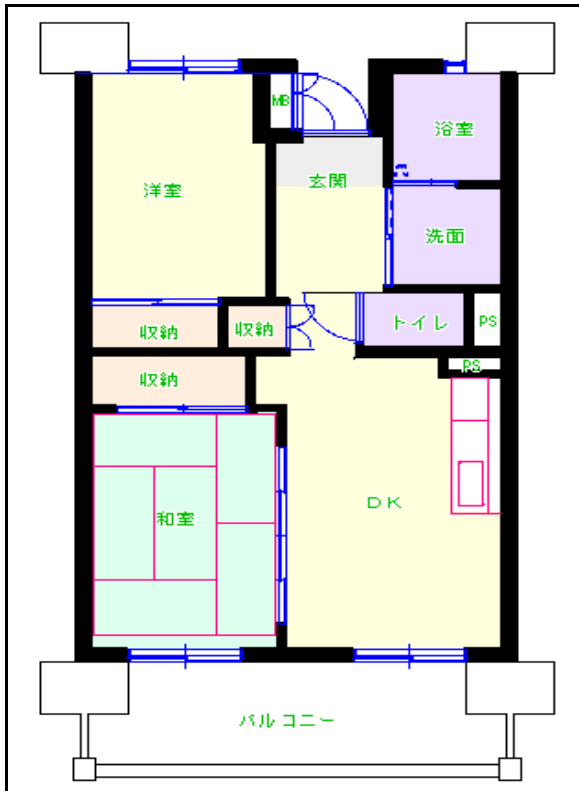

# 北九州地区

団地名 中鶴団地

団地番号 222

- 所在地 中間市中鶴2丁目1～2番地／4～6番地／9～10番地／14～23番地
- 間取り 2DK／3DK／4DK
- 規模等 19棟／5、8、10階建て
- エレベーター 一部あり
- もよりの交通機関 西鉄バス 中鶴4丁目バス停下車徒歩4分
- もよりの小中学校 中間東小学校／中間東中学校
- 建設年度 1972年～1975年、2016年～2019年
- 間取り図

【3DK\_A】

【2DK\_B】

【2DK\_C】

【3DK\_D】

【3DK\_E】

【3DK\_F】

【2DK\_G】

2016年～2019年

【2DK\_H】

2016年～2019年

【2DK\_I】

2016年～2019年

【3DK\_J】

2016年～2019年

【4DK\_K】

2016年～2019年