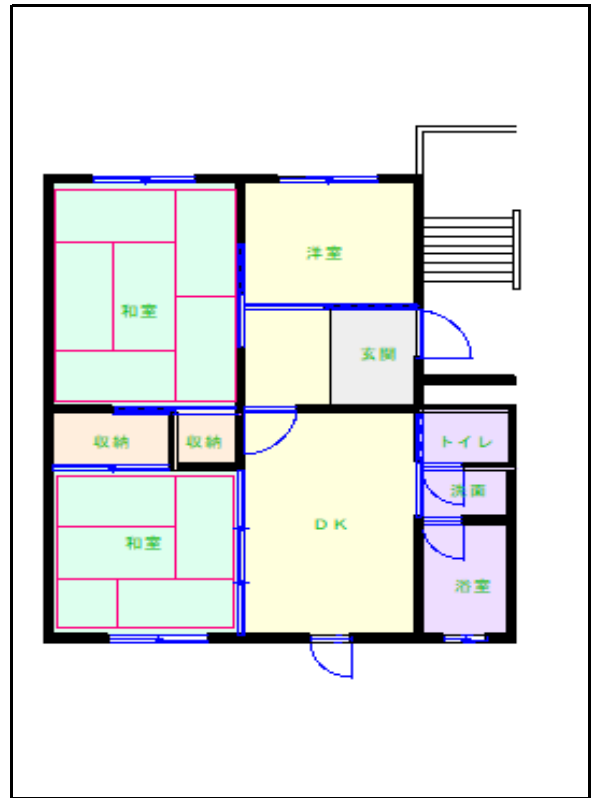

# 北九州地区

団地名 中鶴団地

団地番号 222

- 所在地 中間市中鶴2丁目1～2番地／4～6番地／9～10番地／14～23番地
- 間取り 2DK／3DK／4DK
- 規模等 19棟／5、8、10階建て
- エレベーター 一部あり
- もよりの交通機関 西鉄バス 中鶴4丁目バス停下車徒歩4分
- もよりの小中学校 中間東小学校／中間東中学校
- 建設年度 1972年～1975年、2016年～2019年
- 間取り図

【3DK\_A】

【2DK\_B】

【2DK\_C】

【3DK\_D】

【3DK\_E】

【3DK\_F】

【2DK\_G】

2016年～2019年

【2DK\_H】

2016年～2019年

【2DK\_I】

2016年～2019年

【3DK\_J】

2016年～2019年

【4DK\_K】

2016年～2019年