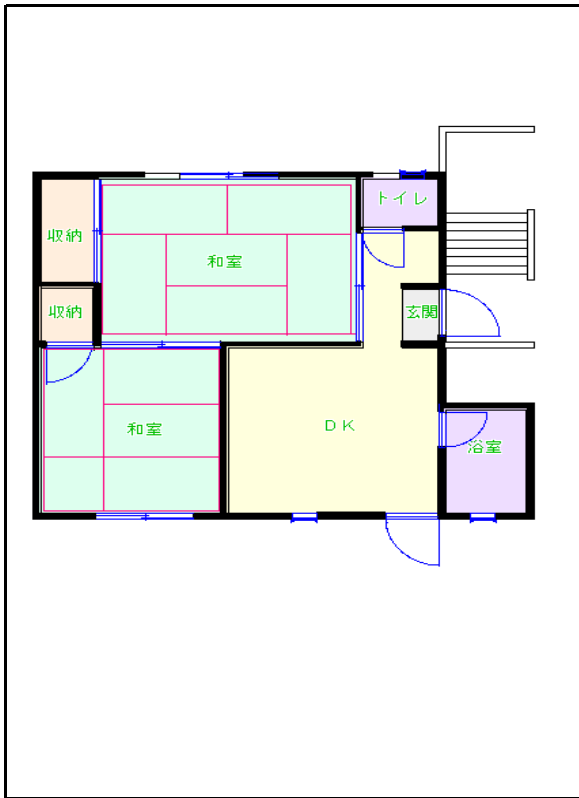

# 北九州地区

団地名 中鶴団地

団地番号 222

- 所在地 中間市中鶴2丁目1～2番地／4～6番地／9～10番地／14～23番地
- 間取り 2DK／3DK／4DK
- 規模等 19棟／5、8、10階建て
- エレベーター 一部あり
- もよりの交通機関 西鉄バス 中鶴4丁目バス停下車徒歩4分
- もよりの小中学校 中間東小学校／中間東中学校
- 建設年度 1972年～1975年、2016年～2019年
- 間取り図

【3DK\_A】

【2DK\_B】

【2DK\_C】

【3DK\_D】

【3DK\_E】

【3DK\_F】

【2DK\_G】

2016年～2019年