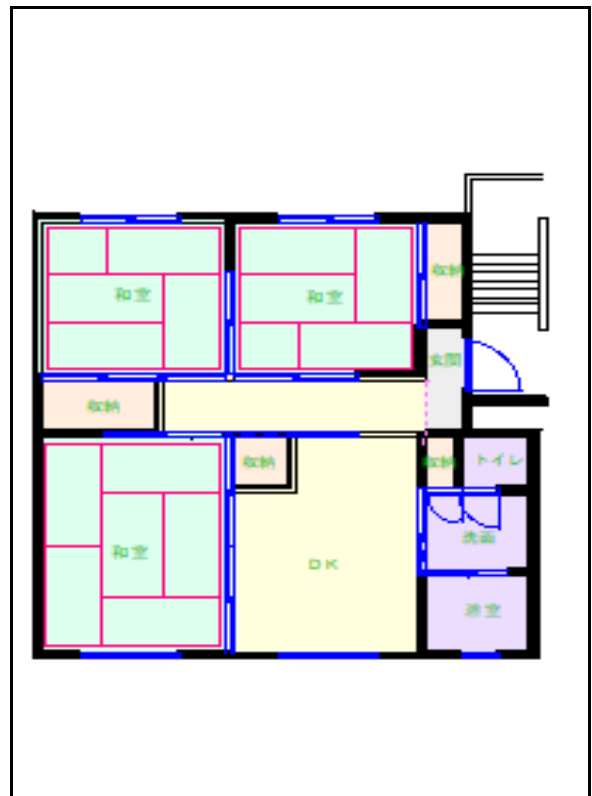

# 北九州地区

団地名 中鶴団地

団地番号 222

- 所在地 中間市中鶴2丁目1～2番地／4～6番地／9～10番地／14～23番地
- 間取り 2DK／3DK／4DK
- 規模等 19棟／5、8、10階建て
- エレベーター 一部あり
- もよりの交通機関 西鉄バス 中鶴4丁目バス停下車徒歩4分
- もよりの小中学校 中間東小学校／中間東中学校
- 建設年度 1972年～1975年、2016年～2019年
- 間取り図

【3DK\_A】

【2DK\_B】

【2DK\_C】

【3DK\_D】

【3DK\_E】

【3DK\_F】

【2DK\_G】

2016年～2019年