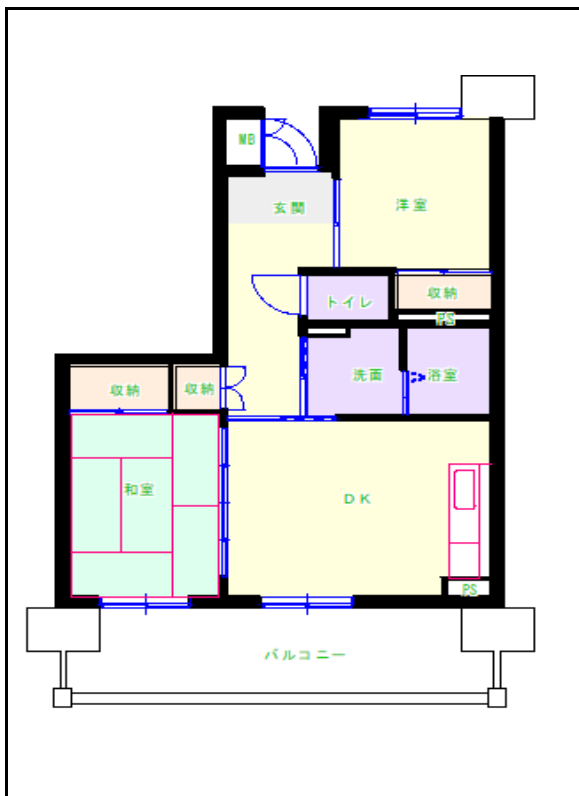

# 北九州地区

団地名 中鶴団地

団地番号 222

- 所在地 中間市中鶴2丁目1～2番地／4～6番地／9～10番地／14～23番地
- 間取り 2DK／3DK／4DK
- 規模等 19棟／5、8、10階建て
- エレベーター 一部あり
- もよりの交通機関 西鉄バス 中鶴4丁目バス停下車徒歩4分
- もよりの小中学校 中間東小学校／中間東中学校
- 建設年度 1972年～1975年、2016年～2019年
- 間取り図

【3DK\_A】

【2DK\_B】

【2DK\_C】

【3DK\_D】

【3DK\_E】

【3DK\_F】

【2DK\_G】

2016年～2019年

【2DK\_H】

2016年～2019年

【2DK\_I】

2016年～2019年

【3DK\_J】

2016年～2019年

【4DK\_K】

2016年～2019年