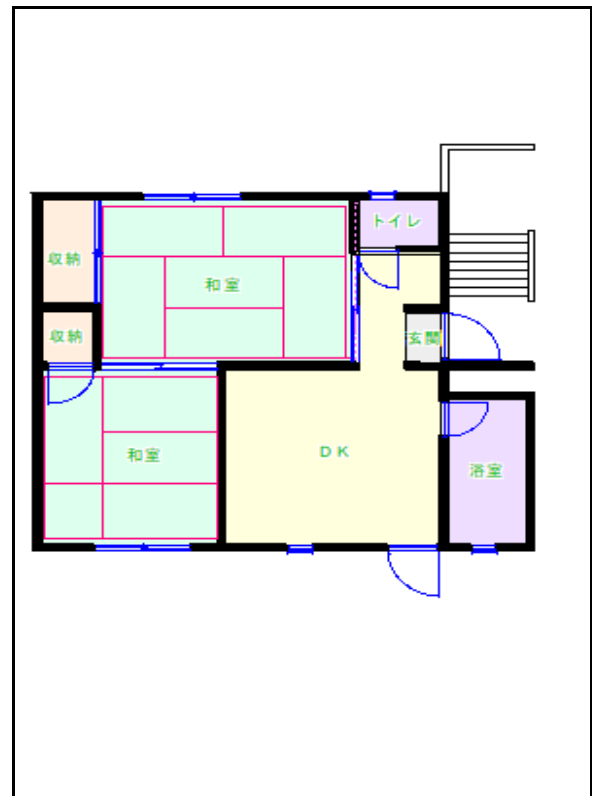

# 北九州地区

団地名 中鶴団地

団地番号 222

- 所在地 中間市中鶴2丁目1～2番地／4～6番地／9～10番地／14～23番地
- 間取り 2DK／3DK／4DK
- 規模等 19棟／5、8、10階建て
- エレベーター 一部あり
- もよりの交通機関 西鉄バス 中鶴4丁目バス停下車徒歩4分
- もよりの小中学校 中間東小学校／中間東中学校
- 建設年度 1972年～1975年、2016年～2019年
- 間取り図

【3DK\_A】

【2DK\_B】

【2DK\_C】

【3DK\_D】

【3DK\_E】

【3DK\_F】

【2DK\_G】

2016年～2019年