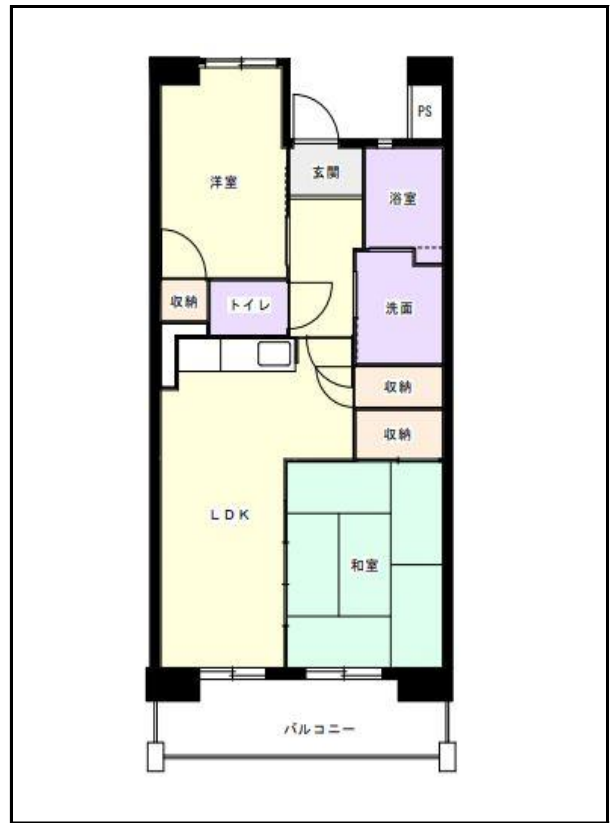

北九州地区

団地名 吉田

団地番号 205

- 所在地 北九州市小倉南区上吉田3丁目21番地1、23番地2～4,7,12,14,15
- 間取り 2DK / 3DK / 4DK
- 規模等 9棟 / 4、7、8階建て
- エレベーター 一部あり
- もよりの交通機関 西鉄バス 吉田団地下車徒歩約1分
- もよりの小中学校 高蔵小学校 / 吉田中学校
- 建設年度 1968年～1970年、2014年～2020年
- 間取り図

【2DK_A】

【2DK_B】

【2DK_C】

【3DK_D】

2014年～2020年

【3DK_E】

2014年～2020年

【4DK_F】