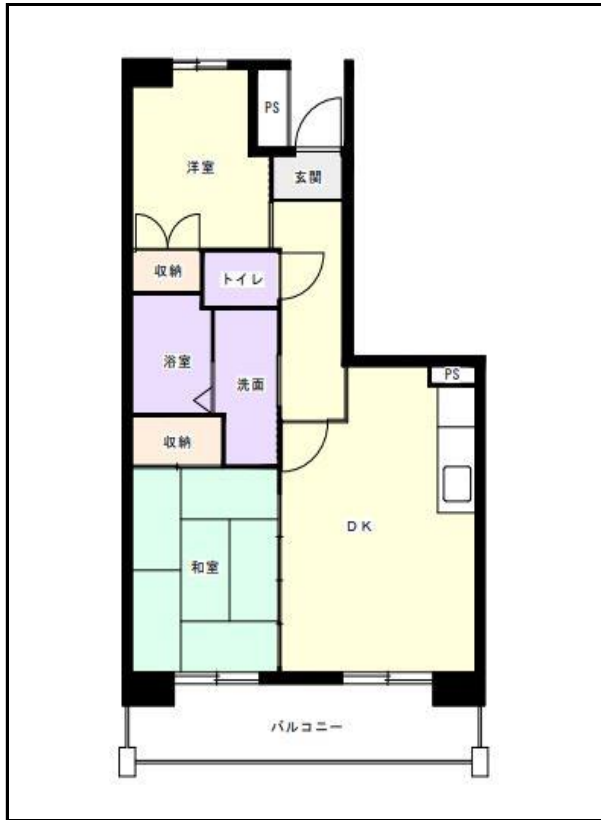

【2DK_G】

2014年～2020年

【