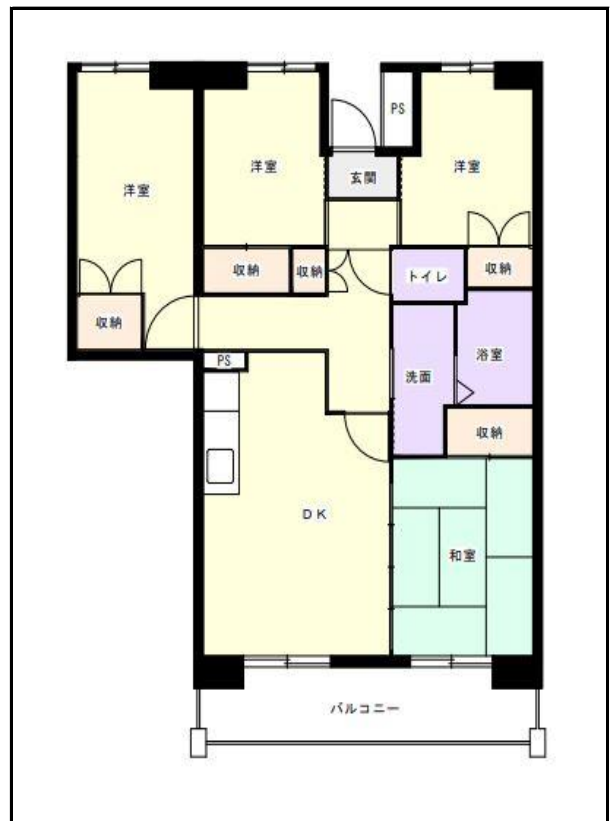

2014年～2020年