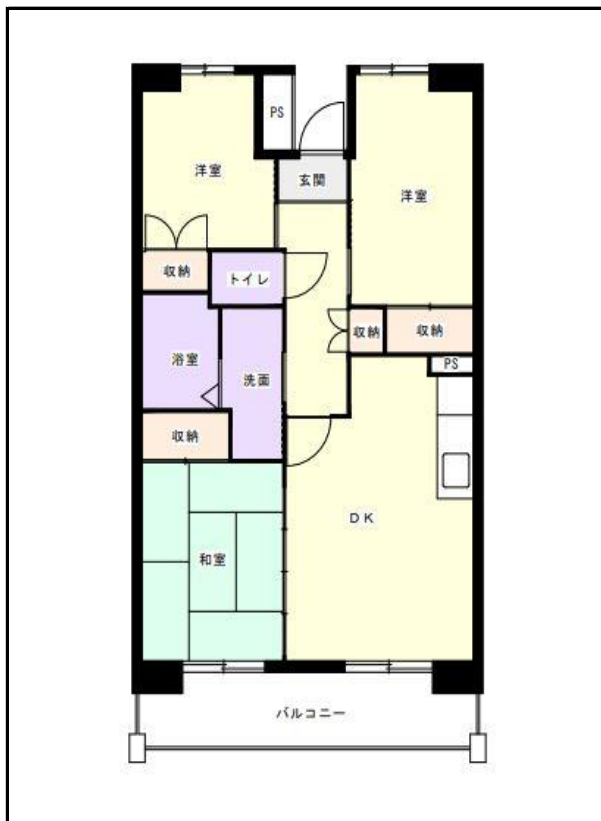

北九州地区

団地名 吉田

団地番号 205

- 所在地 北九州市小倉南区上吉田3丁目21番地1、23番地2～4,7,12,14,15
- 間取り 2DK / 3DK / 4DK
- 規模等 9棟 / 4、7、8階建て
- エレベーター 一部あり
- もよりの交通機関 西鉄バス 吉田団地下車徒歩約1分
- もよりの小中学校 高蔵小学校 / 吉田中学校
- 建設年度 1968年～1970年、2014年～2020年
- 間取り図

【2DK_A】

【2DK_B】

【2DK_C】

【3DK_D】

2014年～2020年

【3DK_E】

2014年～2020年

【4DK_F】