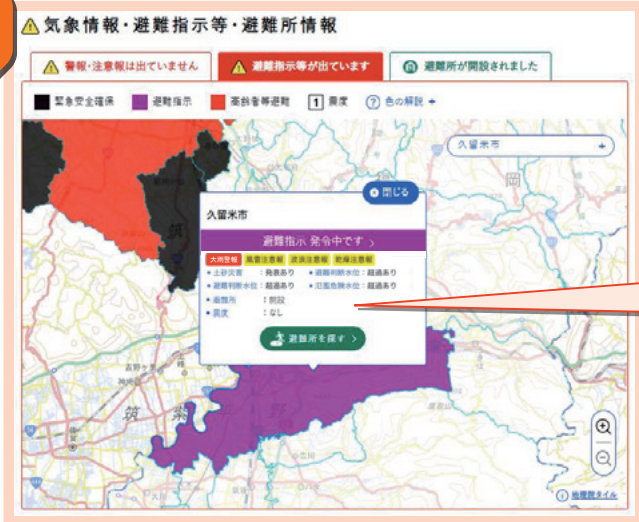

防災情報の入手方法を確認しよう

災害発生時には、気象警報や避難情報などの最新情報を迅速に入手しなければいけません。テレビ・ラジオ・インターネットなど、どこから正しい情報を得られるのか、あらかじめ把握しておきましょう。福岡県防災ホームページでは、災害警戒時、災害発生時に必要な情報を入手できますので、ご活用ください。

福岡県防災ホームページ
Fukuoka Disaster Prevention Information

◀ここから
チェック

防災
情報

💡 避難情報を警戒レベルの色別で地図上に表示

見たい地域を
クリックすると…

地域ごとの情報を詳しく表示

- 気象警報
- 避難情報
- 土砂災害情報
- 氾濫危険水位情報
- 1時間雨量 など

⚡ 避難所情報をリアルタイムで確認! ⚡

避難所
情報