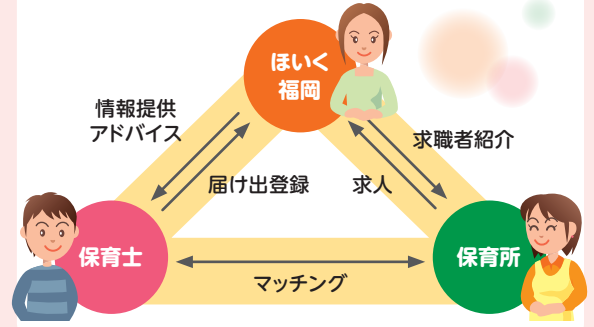

ほいく福岡

専任のコーディネーターによる求人・求職のマッチング支援、保育現場の人間関係や職場環境の相談対応などを行っています。

詳しくは [ほいく福岡](#)

問 (制度)子育て支援課 ☎092-643-3584 ファクス092-643-3260
(届け出)福岡県保育士・保育所支援センター(ほいく福岡) ☎092-582-7955