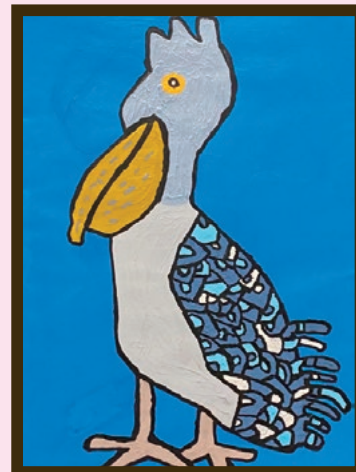

自宅で、オフィスで、障がい者アートを身近に!

障がいのある人の文化芸術活動を通じた社会参加を推進し、収入の向上を図るため、障がいのある人が制作した作品のレプリカを貸し出し、レンタル料の一部を制作者に還元する取り組みを始めました。

レンタルできる作品は、えりすぐりの傑作ばかり! おうちやオフィス、飲食店などいろいろな場所で障がい者アートを楽しんでみませんか。

◆作品例…

「リリー・コール」作者:柳田 烈伸
やなぎた たけのぶ
 体の震えを生かして描かれている。哀愁のある眼差しと色使いが魅力的な作品。

「キレイな外国の街」作者:立野 淳也
たての じゅんや
 蛍光色を用いたビビッドな色彩が目を引き作品。夢の国にいるような楽しさを感じる。

「ハシビロコウオス」作者:和泉 徹
いずみ とおる
 動物好きな作者の思いを感じる、色使いが爽やかな、インパクトのある作品。

◆レンタル作品数…80作品(個人・団体問わず貸し出し可能)

◆作品サイズ…①380mm×270mm ②540mm×380mm (いずれのサイズも料金は同じ)