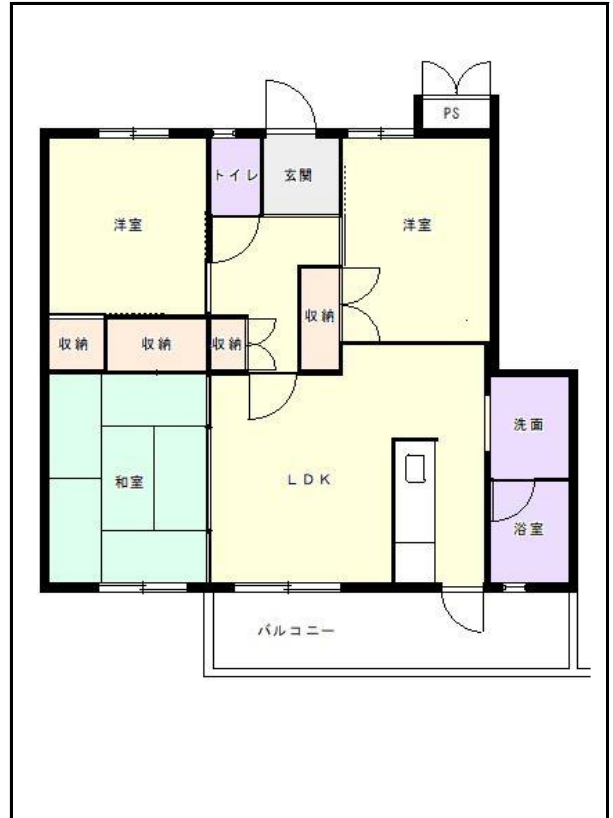

北九州地区

団地名 **三毛門団地**

団地番号 859

- 所在地 福岡県豊前市三毛門695番地1
- 間取り 2LDK / 3LDK / 4LDK
- 規模等 12棟 / 3階建て
- エレベーター なし
- もよりの交通機関 JR三毛門駅徒歩3分
- もよりの小中学校 三毛門小学校 / 吉富中学校
- 建設年度 1993年～1999年
- 間取り図

【3LDK-A】

【3LDK-B】

【2LDK-C】

【3LDK-D】

【2LDK-E】

【4LDK-F】

【3LDK-G】

【 】

【3LDK-H】

【 】