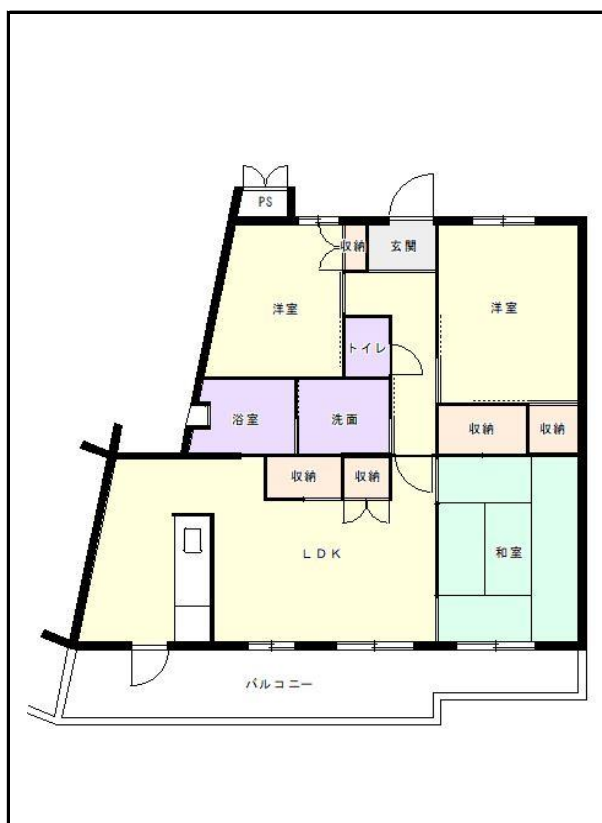

北九州地区

団地名 **三毛門団地**

団地番号 859

- 所在地 福岡県豊前市三毛門695番地1
- 間取り 2LDK / 3LDK / 4LDK
- 規模等 12棟 / 3階建て
- エレベーター なし
- もよりの交通機関 JR三毛門駅徒歩3分
- もよりの小中学校 三毛門小学校 / 吉富中学校
- 建設年度 1993年～1999年
- 間取り図

【3LDK-A】

【3LDK-B】

【2LDK-C】

【3LDK-D】

【2LDK-E】

【4LDK-F】

【3LDK-G】

【 】

【3LDK-H】

【 】