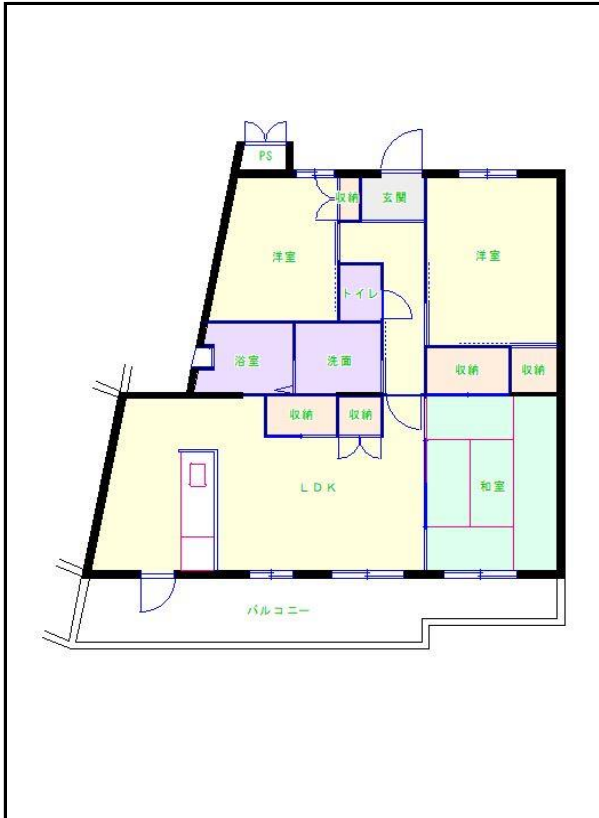

北九州地区

団地名 **三毛門団地**

団地番号 859

- 所在地 福岡県豊前市三毛門695番地1
- 間取り 2LDK / 3LDK / 4LDK
- 規模等 12棟 / 3階建て
- エレベーター なし
- もよりの交通機関 JR三毛門駅徒歩3分
- もよりの小中学校 三毛門小学校 / 吉富中学校
- 建設年度 1993年～1999年
- 間取り図

【3LDK-A】

【3LDK-B】

【2LDK-C】

【3LDK-D】

【2LDK-E】

【4LDK-F】

【3LDK-G】

【 】

【3LDK-H】

【 】