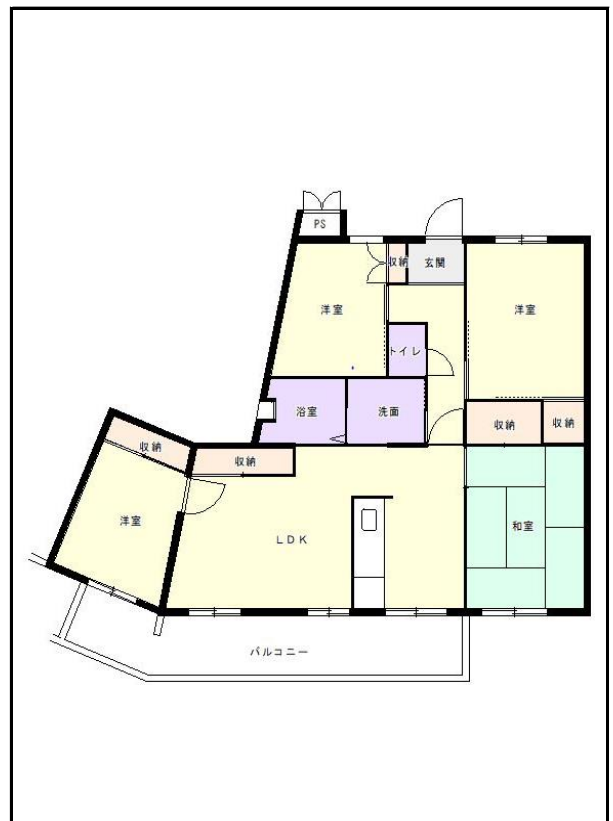

北九州地区

団地名 **三毛門団地**

団地番号 859

- 所在地 福岡県豊前市三毛門695番地1
- 間取り 2LDK / 3LDK / 4LDK
- 規模等 12棟 / 3階建て
- エレベーター なし
- もよりの交通機関 JR三毛門駅徒歩3分
- もよりの小中学校 三毛門小学校 / 吉富中学校
- 建設年度 1993年～1999年
- 間取り図

【3LDK-A】

【3LDK-B】

【2LDK-C】

【3LDK-D】

【2LDK-E】

【4LDK-F】

【3LDK-G】

【 】

【3LDK-H】

【 】