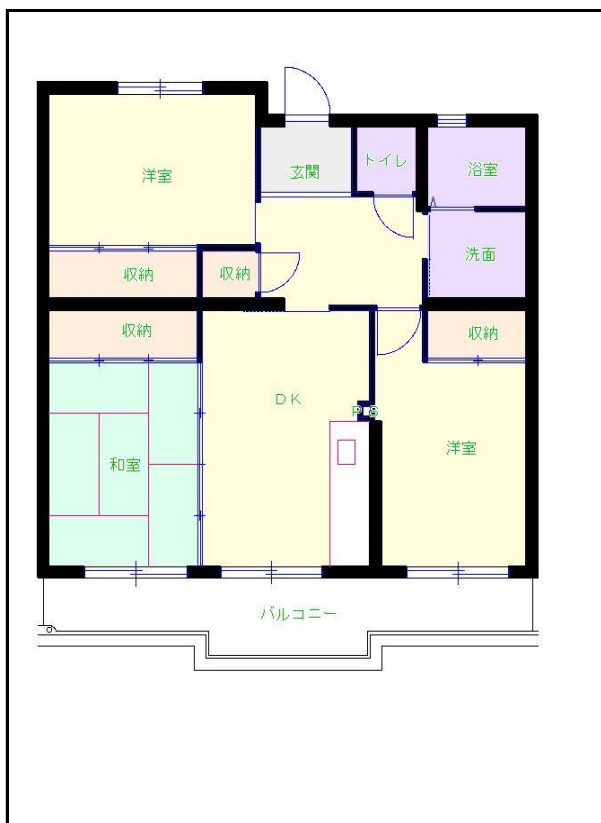

筑後地区

団地名 下小川団地

団地番号 506

- 所在地 みやま市瀬高町太神681番地6
- 間取り 2DK / 3DK / 4DK
- 規模等 2棟 / 3~5階建て
- エレベーター あり
- もよりの交通機関 JR鹿児島本線 南瀬高駅 下車8分
- もよりの小中学校 南小学校 / 瀬高中学校
- 建設年度 2001年~2002年
- 間取り図

【A_3DK】

【B_2DK】

【C_4DK】

【 】