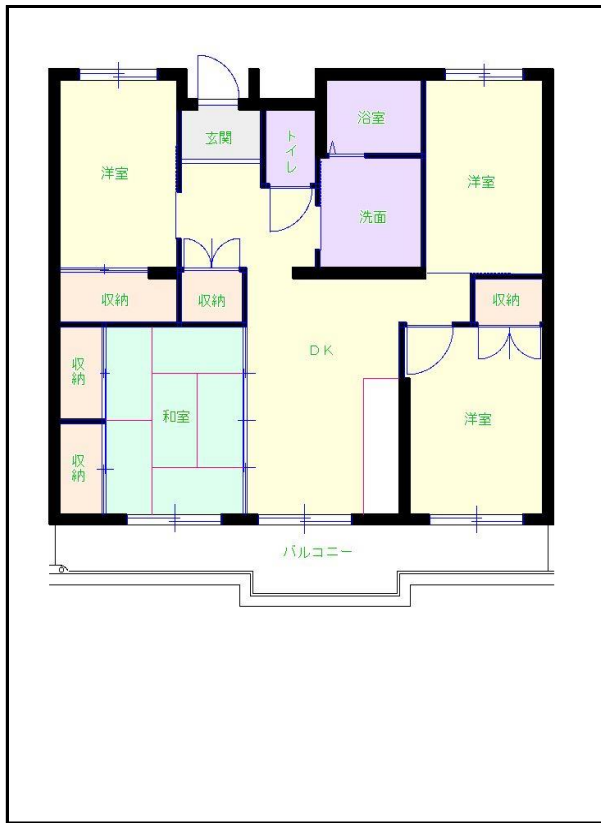

筑後地区

団地名 下小川団地

団地番号 506

- 所在地 みやま市瀬高町太神681番地6
- 間取り 2DK / 3DK / 4DK
- 規模等 2棟 / 3~5階建て
- エレベーター あり
- もよりの交通機関 JR鹿児島本線 南瀬高駅 下車8分
- もよりの小中学校 南小学校 / 瀬高中学校
- 建設年度 2001年~2002年
- 間取り図

【A_3DK】

【B_2DK】

【C_4DK】

【 】