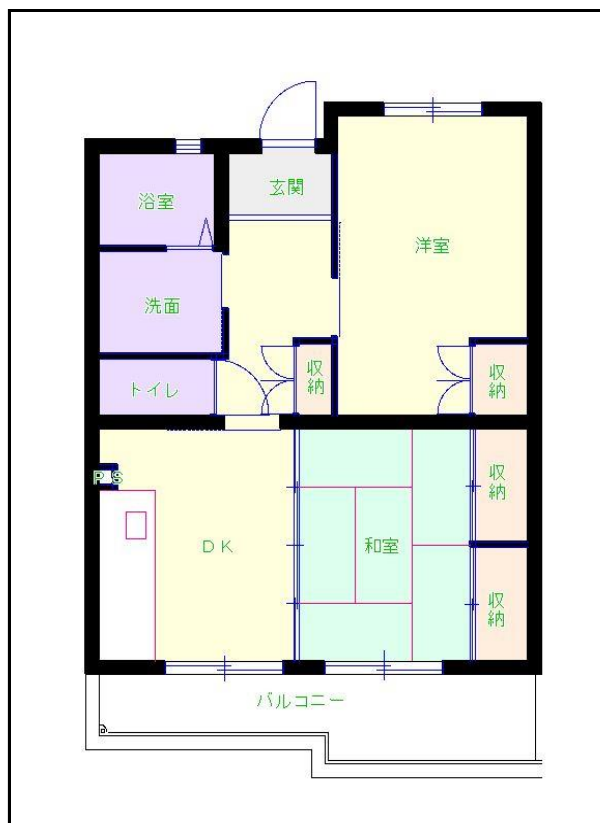

筑後地区

団地名 下小川団地

団地番号 506

- 所在地 みやま市瀬高町太神681番地6
- 間取り 2DK / 3DK / 4DK
- 規模等 2棟 / 3~5階建て
- エレベーター あり
- もよりの交通機関 JR鹿児島本線 南瀬高駅 下車8分
- もよりの小中学校 南小学校 / 瀬高中学校
- 建設年度 2001年~2002年
- 間取り図

【A_3DK】

【B_2DK】

【C_4DK】

【 】