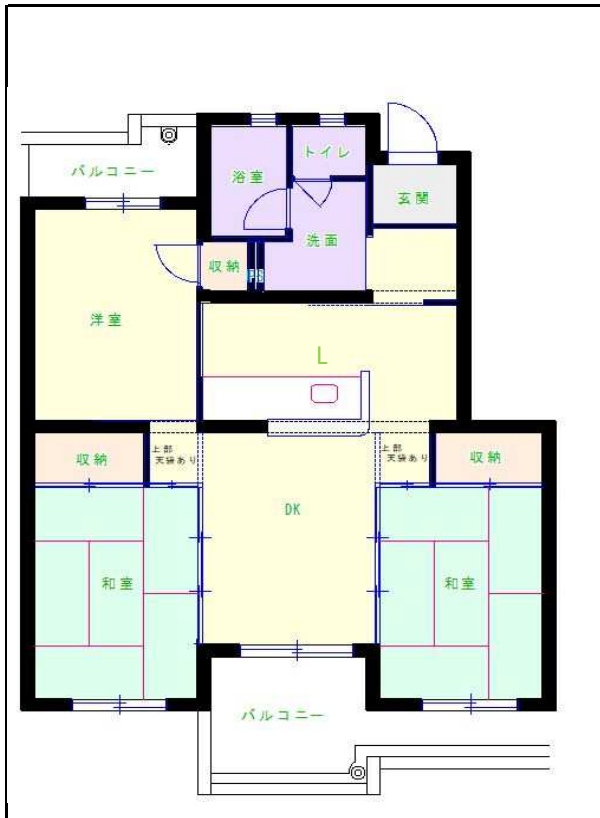

八女地区

団地名 赤坂団地

団地番号 456

- 所在地 筑後市大字蔵数583番地・前津1646番地
- 間取り 2LDK / 3LDK
- 規模等 8棟 / 3~4階建て
- エレベーター なし
- もよりの交通機関 西鉄久留米バス 赤坂 下車5分
- もよりの小中学校 筑後北小学校 / 筑後北中学校
- 建設年度 1994年~1998年
- 間取り図

【A_2LDK】

【B_3LDK】

【C_3LDK】

【D_2LDK】

【E_3LDK】

【 】