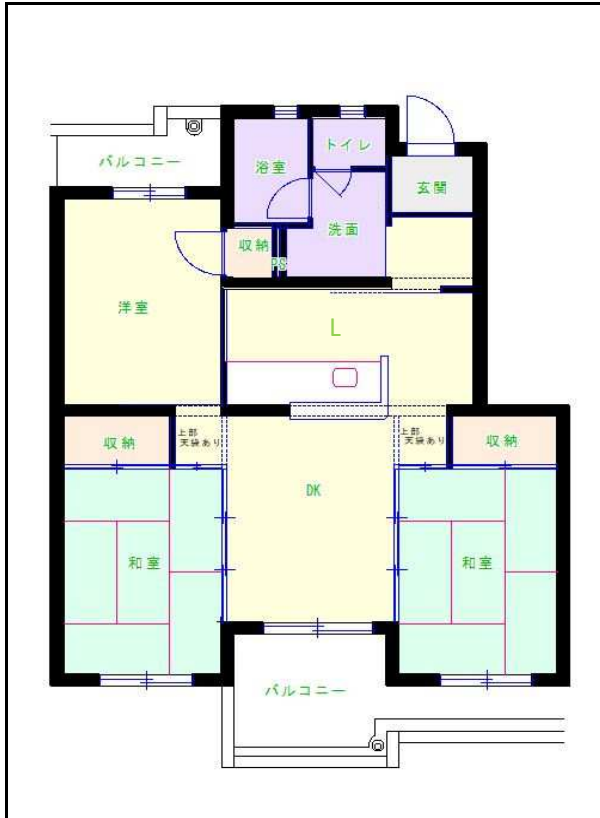

八女地区

団地名 赤坂団地

団地番号 456

- 所在地 筑後市大字蔵数583番地・前津1646番地
- 間取り 2LDK / 3LDK
- 規模等 8棟 / 3~4階建て
- エレベーター なし
- もよりの交通機関 西鉄久留米バス 赤坂 下車5分
- もよりの小中学校 筑後北小学校 / 筑後北中学校
- 建設年度 1994年~1998年
- 間取り図

【A_2LDK】

【B_3LDK】

【C_3LDK】

【D_2LDK】

【E_3LDK】

【 】