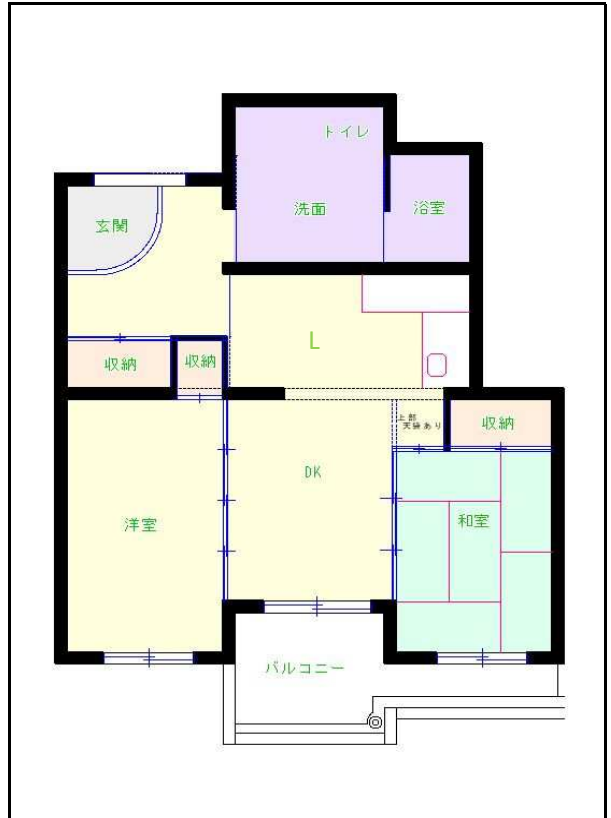

八女地区

団地名 赤坂団地

団地番号 456

- 所在地 筑後市大字蔵数583番地・前津1646番地
- 間取り 2LDK / 3LDK
- 規模等 8棟 / 3~4階建て
- エレベーター なし
- もよりの交通機関 西鉄久留米バス 赤坂 下車5分
- もよりの小中学校 筑後北小学校 / 筑後北中学校
- 建設年度 1994年~1998年
- 間取り図

【A_2LDK】

【B_3LDK】

【C_3LDK】

【D_2LDK】

【E_3LDK】

【 】