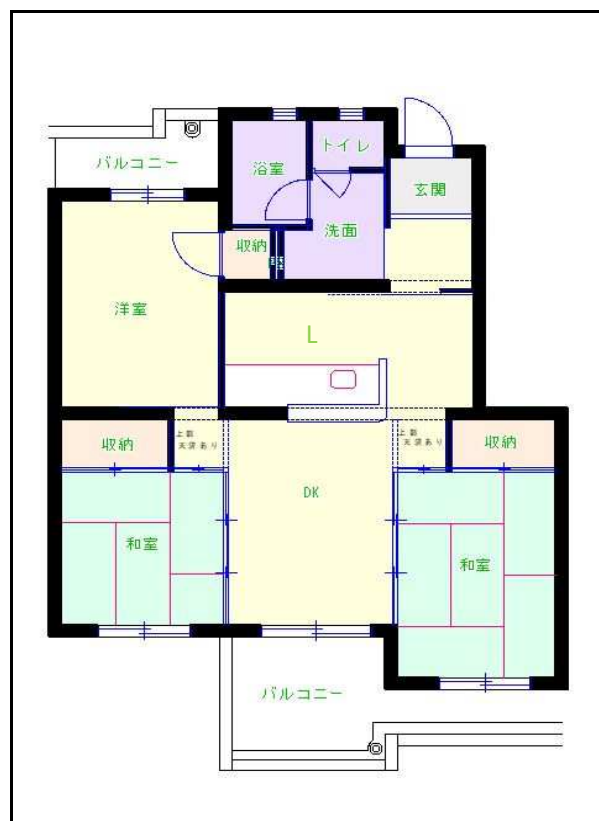

八女地区

団地名 赤坂団地

団地番号 456

- 所在地 筑後市大字蔵数583番地・前津1646番地
- 間取り 2LDK / 3LDK
- 規模等 8棟 / 3~4階建て
- エレベーター なし
- もよりの交通機関 西鉄久留米バス 赤坂 下車5分
- もよりの小中学校 筑後北小学校 / 筑後北中学校
- 建設年度 1994年~1998年
- 間取り図

【A_2LDK】

【B_3LDK】

【C_3LDK】

【D_2LDK】

【E_3LDK】

【 】