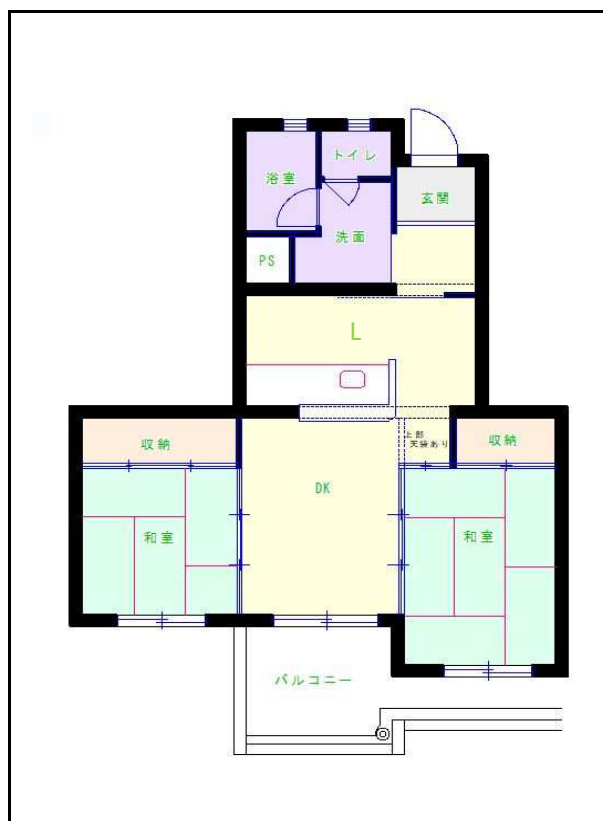

八女地区

団地名 赤坂団地

団地番号 456

- 所在地 筑後市大字蔵数583番地・前津1646番地
- 間取り 2LDK / 3LDK
- 規模等 8棟 / 3~4階建て
- エレベーター なし
- もよりの交通機関 西鉄久留米バス 赤坂 下車5分
- もよりの小中学校 筑後北小学校 / 筑後北中学校
- 建設年度 1994年~1998年
- 間取り図

【A_2LDK】

【B_3LDK】

【C_3LDK】

【D_2LDK】

【E_3LDK】

【 】