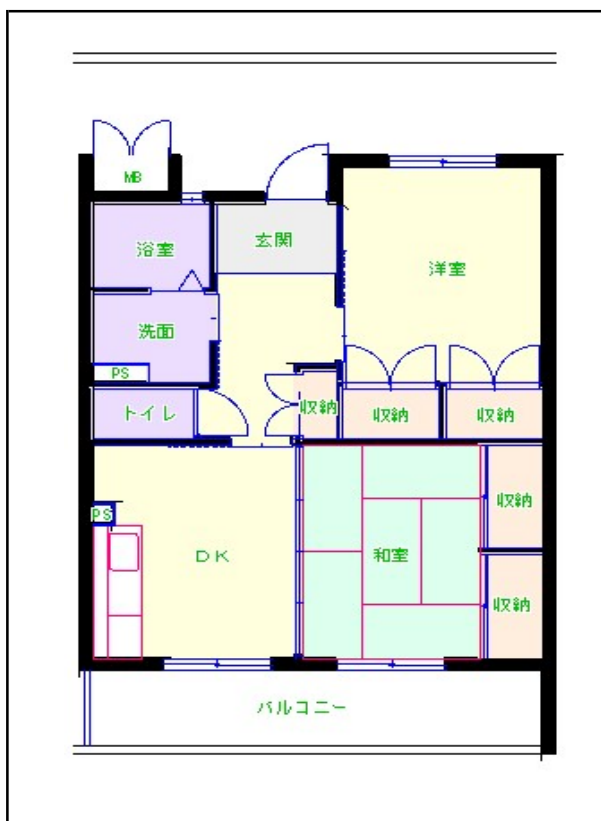

筑豊地区

団地名 峰地団地

団地番号 766

- 所在地 添田町大字添田1092番地2～12
- 間取り 2DK / 3DK
- 規模等 6棟 / 3階建て
- エレベーター あり
- もよりの交通機関 JR添田駅 徒歩3分
- もよりの小中学校 添田小学校 / 添田中学校
- 建設年度 2004年～2007年
- 間取り図

【2DK】

【3DK】