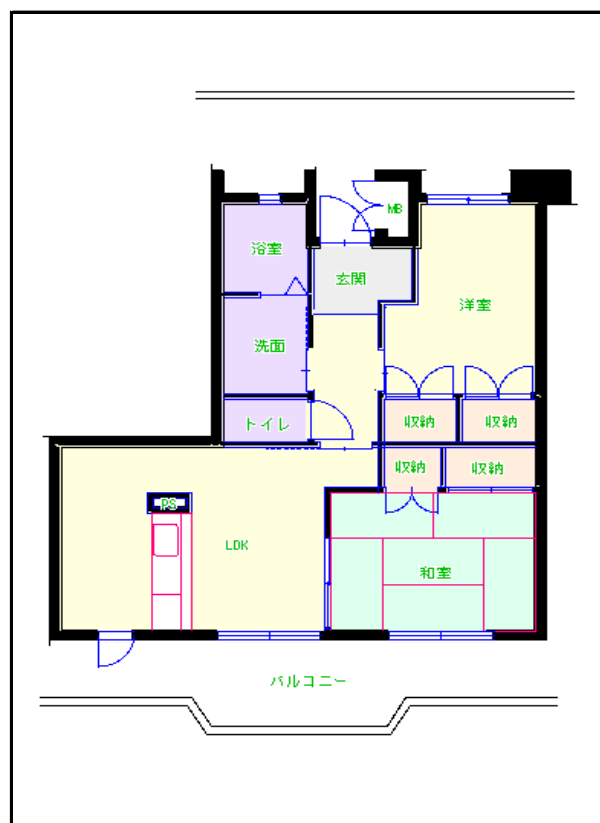

# 筑豊地区

団地名 板屋団地

団地番号 767

- 所在地 福智町赤池919
- 間取り 2DK / 3DK / 4DK / 2LDK
- 規模等 2棟 / 6階建て
- エレベーター あり
- もよりの交通機関 平成筑豊鉄道伊田線 ふれあい生力駅 徒歩4分
- もよりの小中学校 市場小学校 / 赤池中学校
- 建設年度 2002年～2004年
- 間取り図

【2DK】

【2LDK】

【2LDK】(車いす)

【3DK】

【4DK】