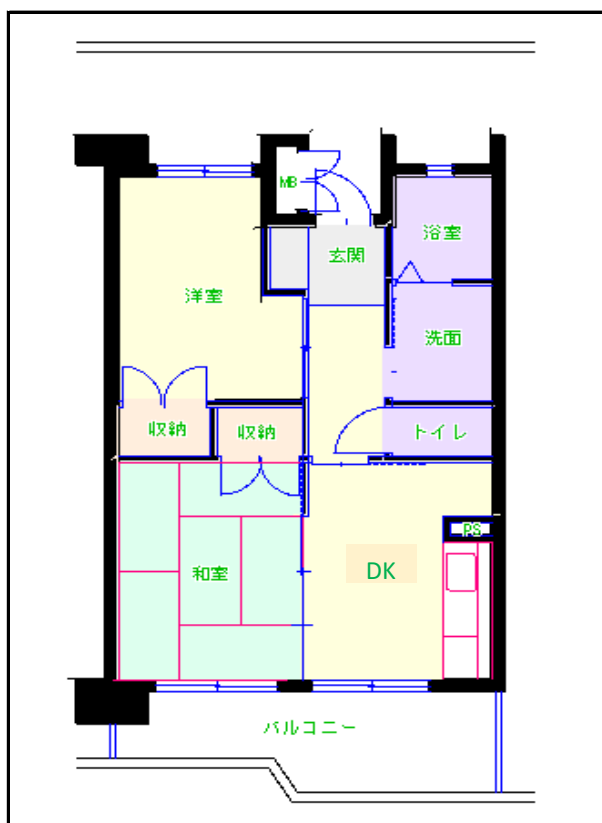

# 筑豊地区

団地名 板屋団地

団地番号 767

- 所在地 福智町赤池919
- 間取り 2DK / 3DK / 4DK / 2LDK
- 規模等 2棟 / 6階建て
- エレベーター あり
- もよりの交通機関 平成筑豊鉄道伊田線 ふれあい生力駅 徒歩4分
- もよりの小中学校 市場小学校 / 赤池中学校
- 建設年度 2002年～2004年
- 間取り図

【2DK】

【2LDK】

【2LDK】(車いす)

【3DK】

【4DK】