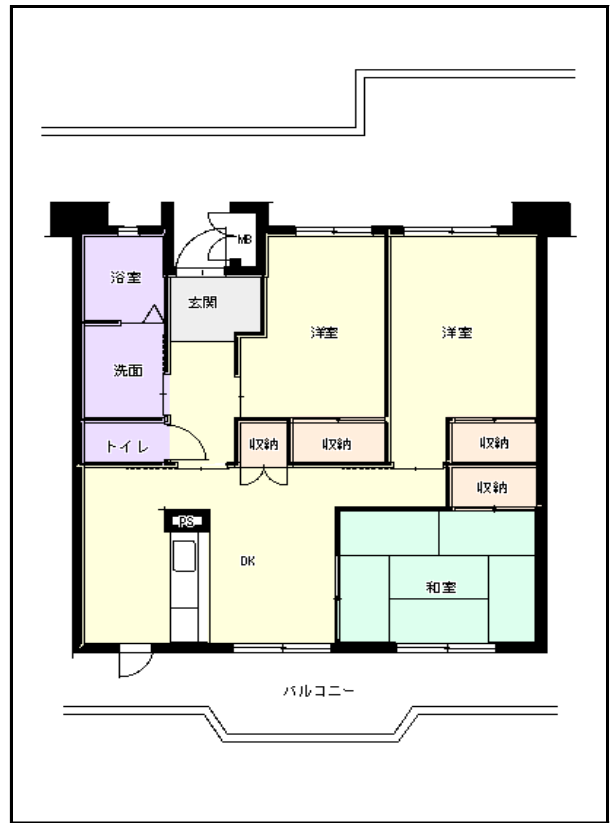

# 筑豊地区

団地名 板屋団地

団地番号 767

- 所在地 福智町赤池919
- 間取り 2DK / 3DK / 4DK / 2LDK
- 規模等 2棟 / 6階建て
- エレベーター あり
- もよりの交通機関 平成筑豊鉄道伊田線 ふれあい生力駅 徒歩4分
- もよりの小中学校 市場小学校 / 赤池中学校
- 建設年度 2002年～2004年
- 間取り図

【2DK】

【2LDK】

【2LDK】(車いす)

【3DK】

【4DK】