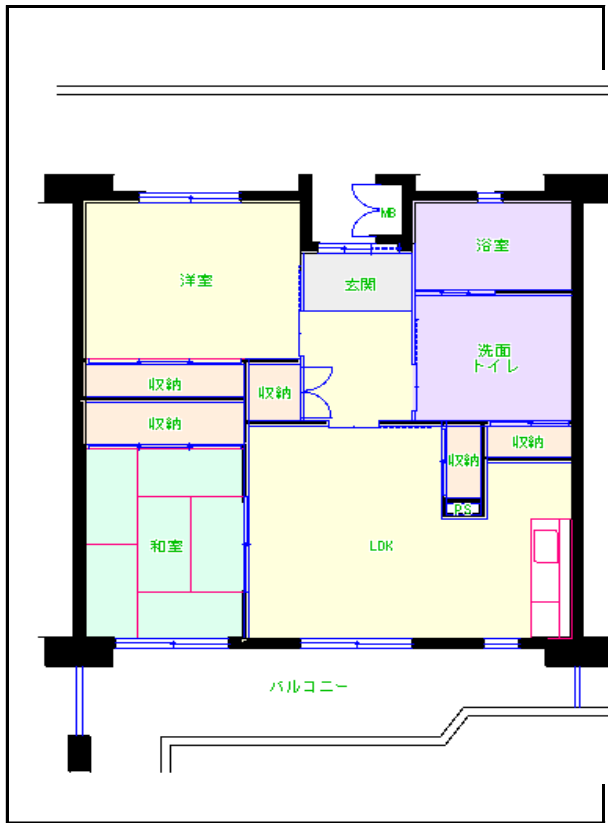

# 筑豊地区

団地名 板屋団地

団地番号 767

- 所在地 福智町赤池919
- 間取り 2DK / 3DK / 4DK / 2LDK
- 規模等 2棟 / 6階建て
- エレベーター あり
- もよりの交通機関 平成筑豊鉄道伊田線 ふれあい生力駅 徒歩4分
- もよりの小中学校 市場小学校 / 赤池中学校
- 建設年度 2002年～2004年
- 間取り図

【2DK】

【2LDK】

【2LDK】(車いす)

【3DK】

【4DK】