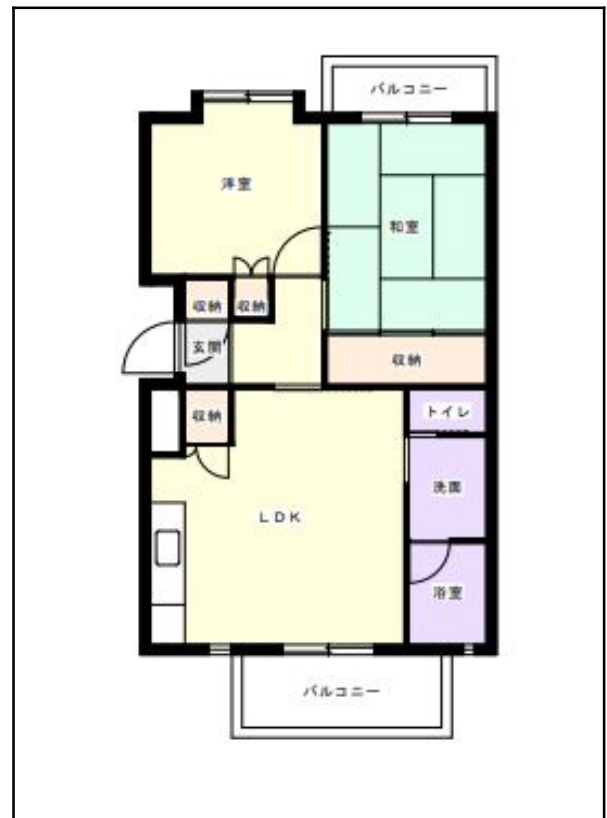

筑豊地区

団地名 泉ヶ丘

団地番号 628

- 所在地 桂川町土師1245番地13 2051番地2
- 間取り 2LDK / 3DK
- 規模等 10棟 / 3階建て
- エレベーター なし
- もよりの交通機関 西鉄バス 東比須町下車約13分
- もよりの小中学校 桂川小学校 / 桂川中学校
- 建設年度 1983年～1985年
- 間取り図

【3DK_A】

【2LDK_B】

【3DK_C】

【 】