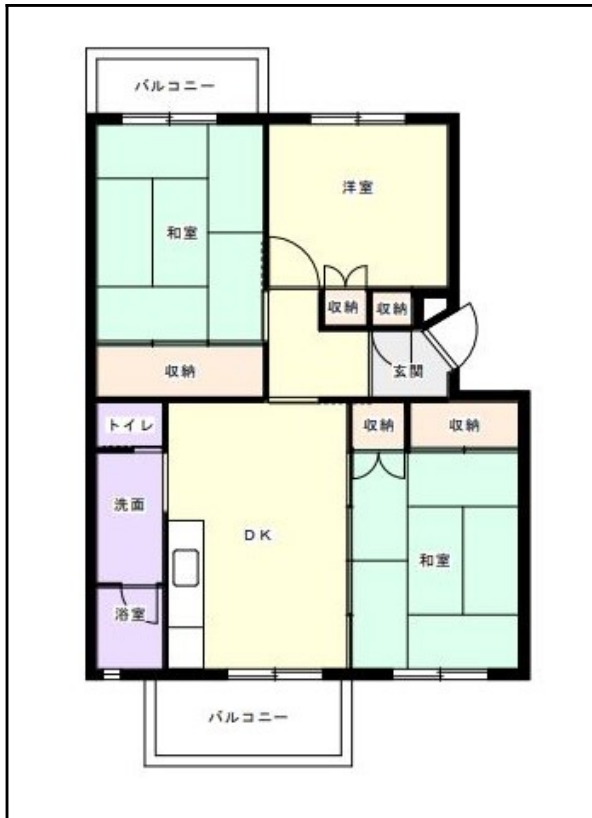

筑豊地区

団地名 泉ヶ丘

団地番号 628

- 所在地 桂川町土師1245番地13 2051番地2
- 間取り 2LDK / 3DK
- 規模等 10棟 / 3階建て
- エレベーター なし
- もよりの交通機関 西鉄バス 東比須町下車約13分
- もよりの小中学校 桂川小学校 / 桂川中学校
- 建設年度 1983年～1985年
- 間取り図

【3DK_A】

【2LDK_B】

【3DK_C】

【 】