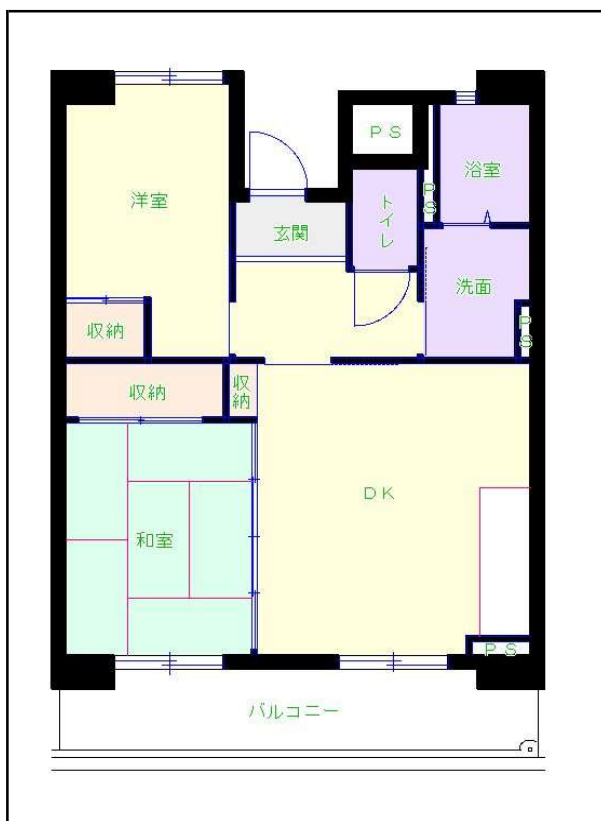

筑豊地区

団地名 山野東団地

団地番号 634

- 所在地 嘉麻市山野1833番地1
- 間取り 2DK / 2LDK / 3DK
- 規模等 3棟 / 5~6階建
- エレベーター あり
- もよりの交通機関 西鉄バス 山野 下車7分
- もよりの小中学校 稲築西小学校 / 稲築中学校
- 建設年度 2014年~2015年
- 間取り図

【A_2DK】

【B_3DK】

【C車いす_2LDK】