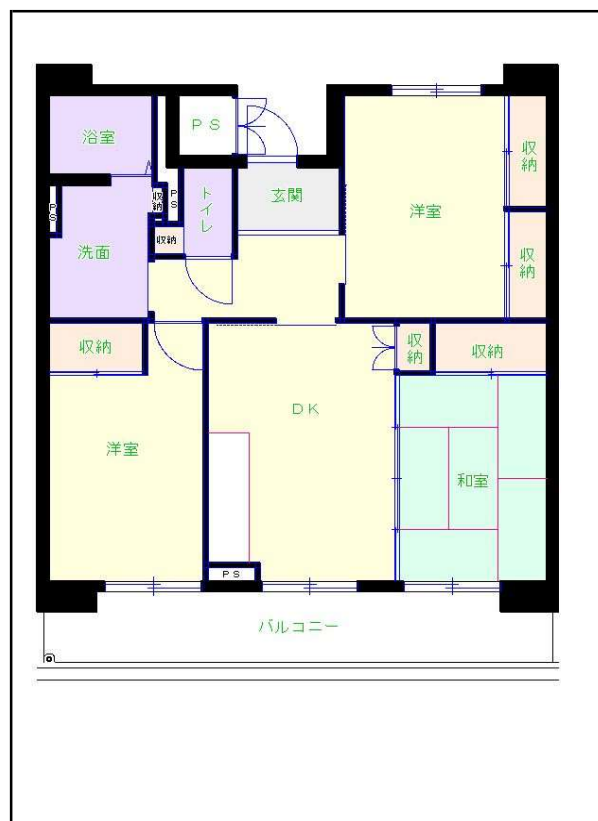

筑豊地区

団地名 山野東団地

団地番号 634

- 所在地 嘉麻市山野1833番地1
- 間取り 2DK / 2LDK / 3DK
- 規模等 3棟 / 5~6階建
- エレベーター あり
- もよりの交通機関 西鉄バス 山野 下車7分
- もよりの小中学校 稲築西小学校 / 稲築中学校
- 建設年度 2014年~2015年
- 間取り図

【A_2DK】

【B_3DK】

【C車いす_2LDK】